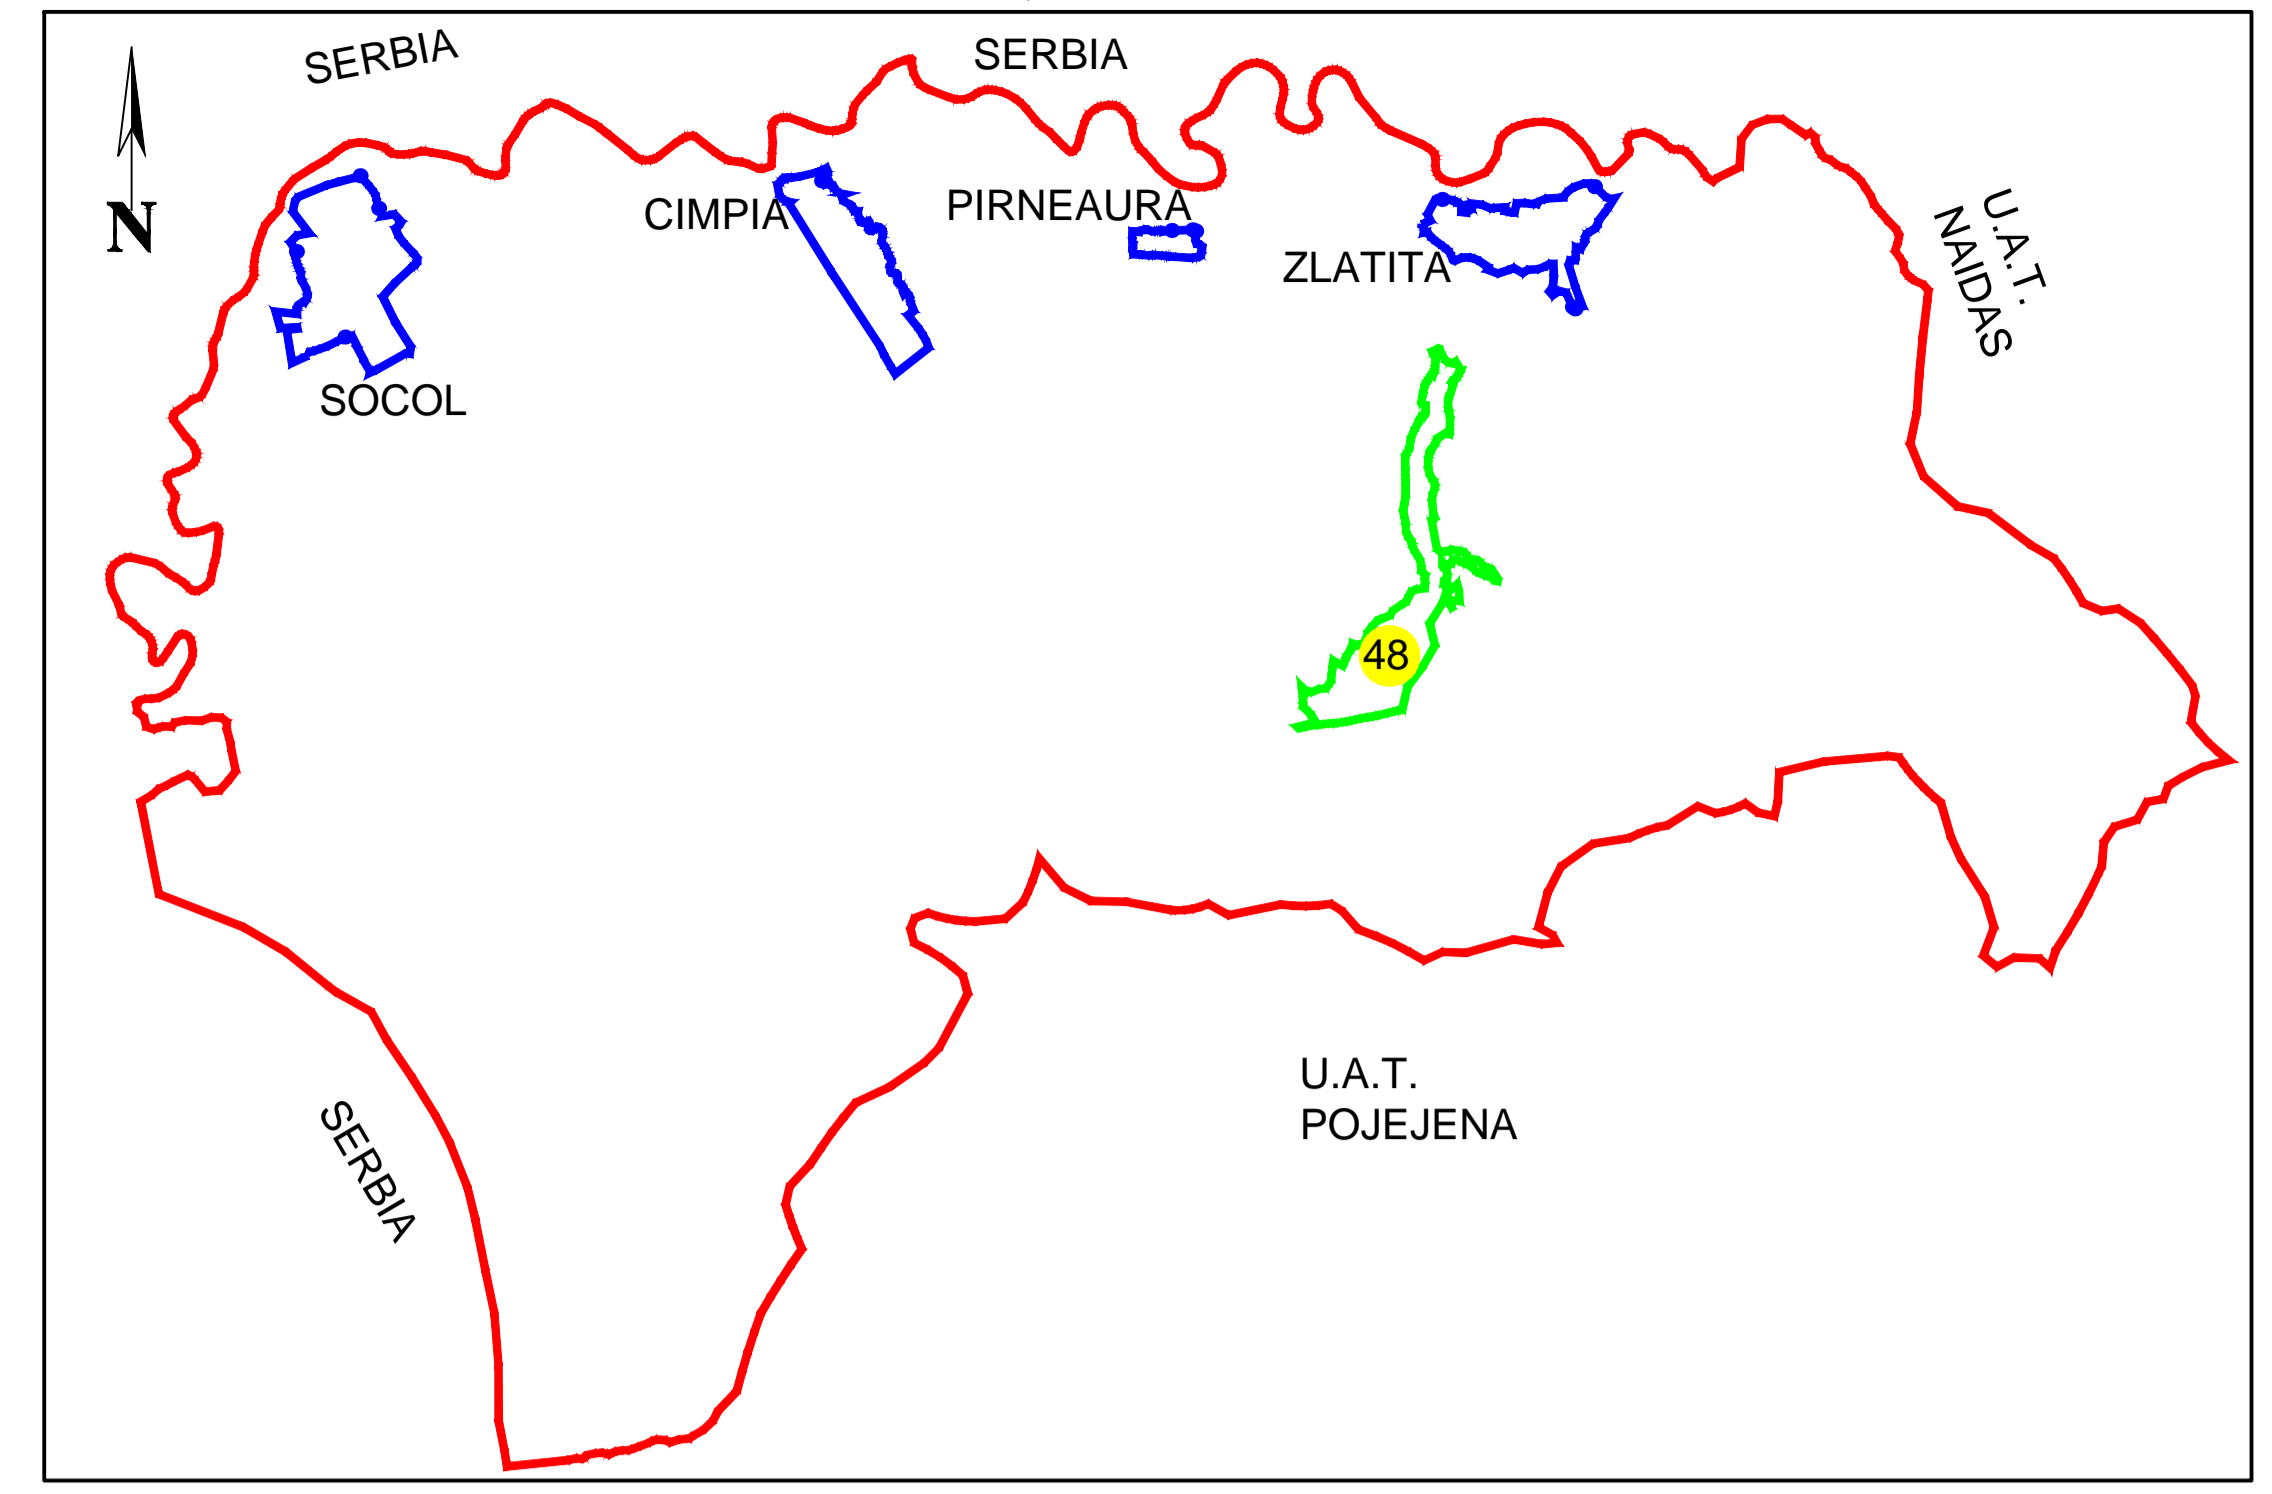

PLAN CADASTRAL
U.A.T.SOCOL, JUDETUL CARAS SEVERIN
 Sector cadastral 48
 scara 1:2000
 Sistem de proiectie Stereografic 1970
 Plansa numarul 1/2
 SPRE PUBLICARE

DISPUNEREA SECTOARELOR CADASTRALE
U.A.T.SOCOL, JUDETUL CARAS SEVERIN

=LEGENDA=

Limita UAT	—
Limita intravilan	—
Limita sector cadastral	—
Numar sector cadastral	48
Limita imobil	—
ID imobil	480

SCHITA CU DISPUNEREA
PLANSELOR

S.C SAURO CAD S.R.L.
 Data: 18.12.2023