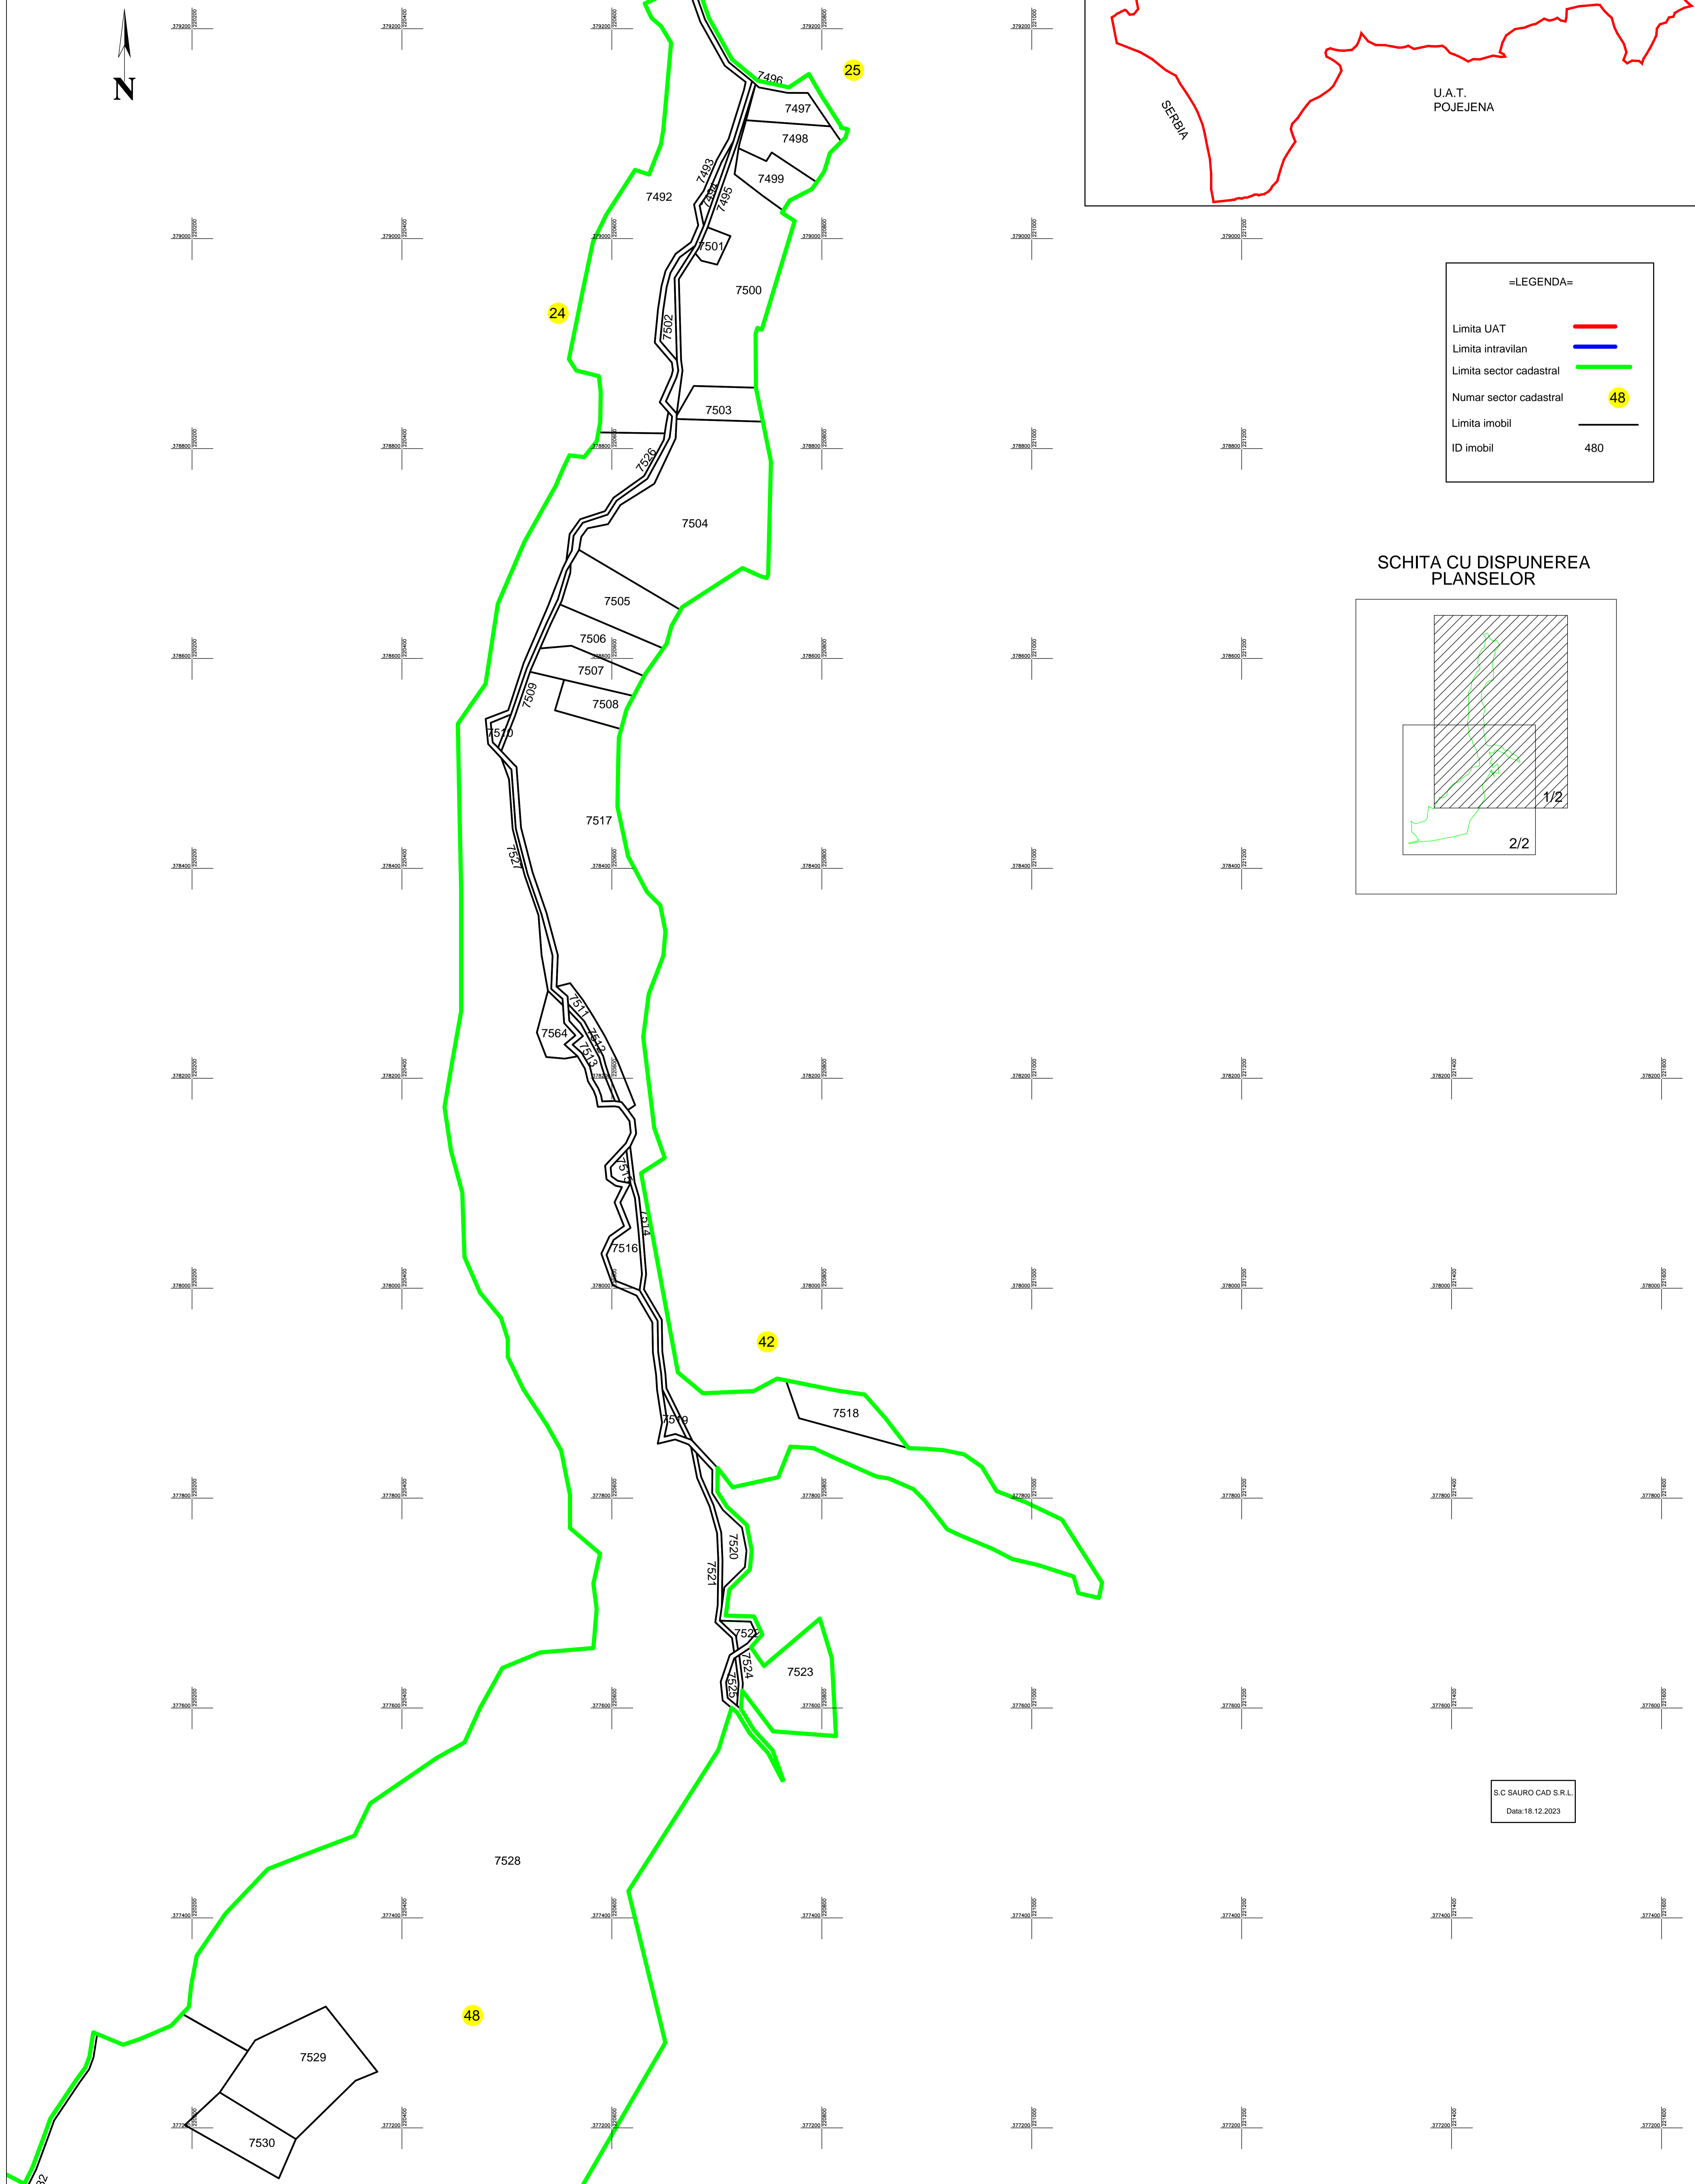

PLAN CADASTRAL
U.A.T.SOCOL, JUDETUL CARAS SEVERIN
 Sector cadastral 48
 scara 1:2000
 Sistem de proiectie Stereografic 1970
 Plansa numarul 1/2
 SPRE PUBLICARE

DISPUNEREA SECTOARELOR CADASTRALE
U.A.T.SOCOL, JUDETUL CARAS SEVERIN

=LEGENDA=

Limita UAT	—
Limita intravilan	—
Limita sector cadastral	—
Numar sector cadastral	48
Limita imobil	—
ID imobil	480

SCHITA CU DISPUNEREA
PLANSELOR

S.C SAURO CAD S.R.L.
 Data: 18.12.2023