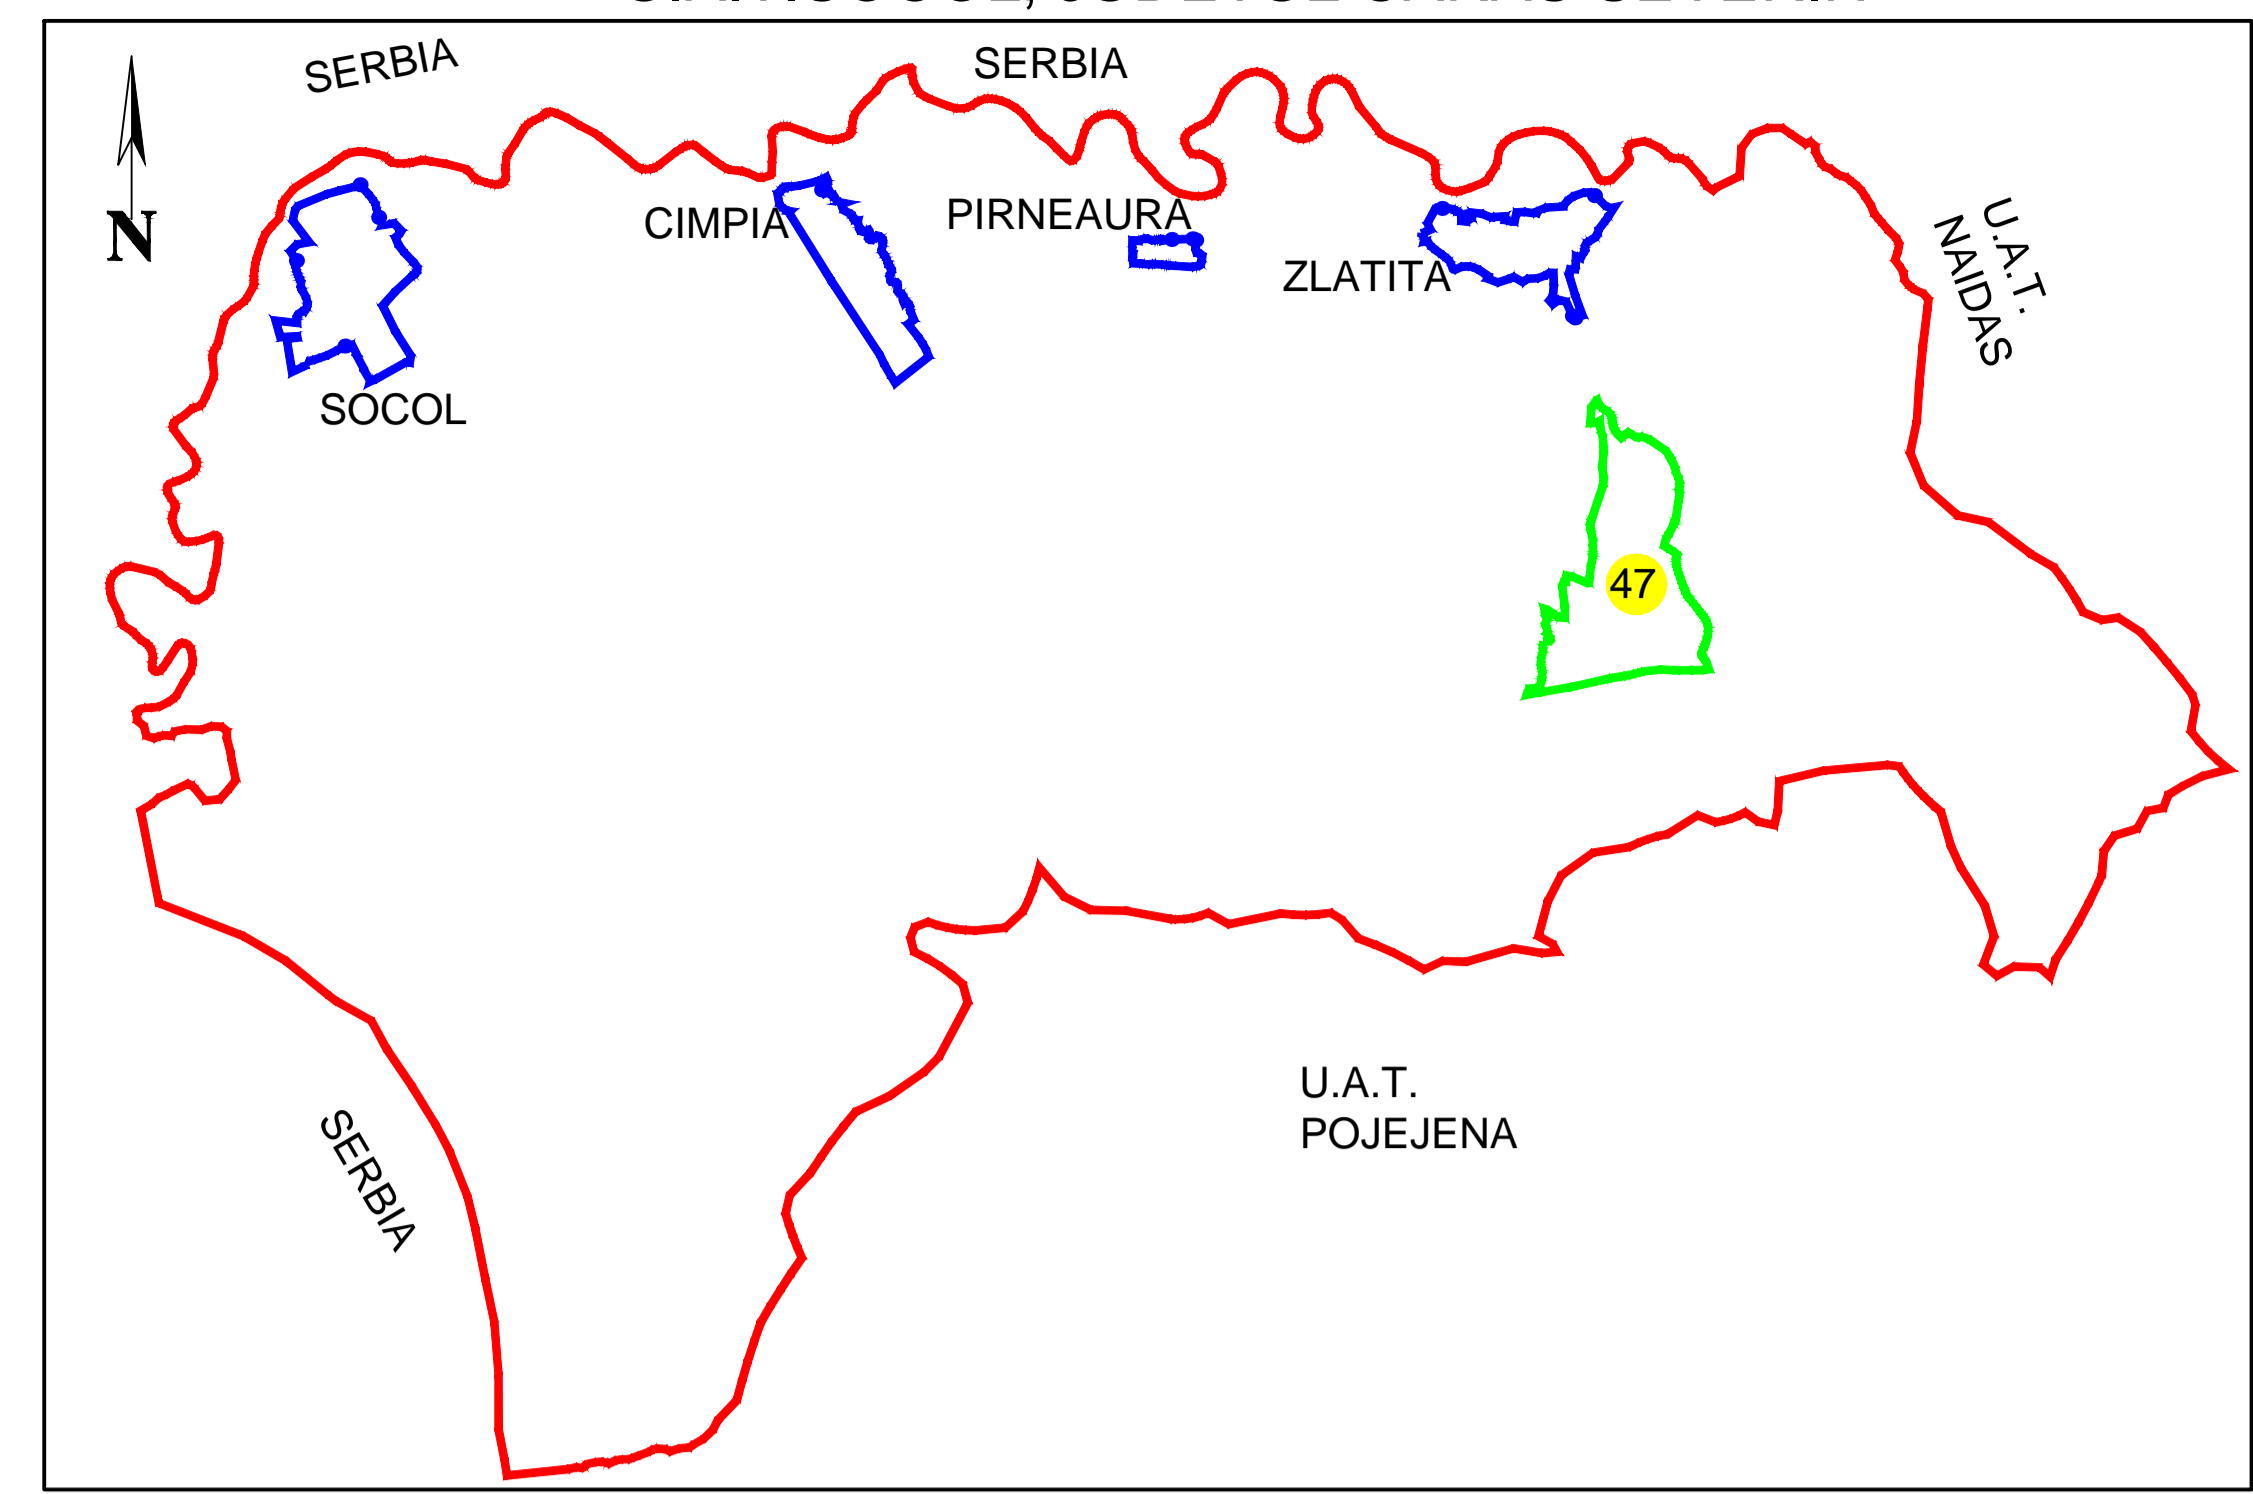

PLAN CADASTRAL
U.A.T.SOCOL, JUDETUL CARAS SEVERIN
Sector cadastral 47
 scara 1:2000
 Sistem de proiectie Stereografic 1970
 Plansa numarul 1
 SPRE PUBLICARE

DISPUNEREA SECTOARELOR CADASTRALE
U.A.T.SOCOL, JUDETUL CARAS SEVERIN

=LEGENDA=

| | |
|-------------------------|--------------------------------------|
| Limita UAT | — |
| Limita intravilan | — |
| Limita sector cadastral | — |
| Numar sector cadastral | 47 |
| Limita imobil | — |
| ID imobil | 480 |