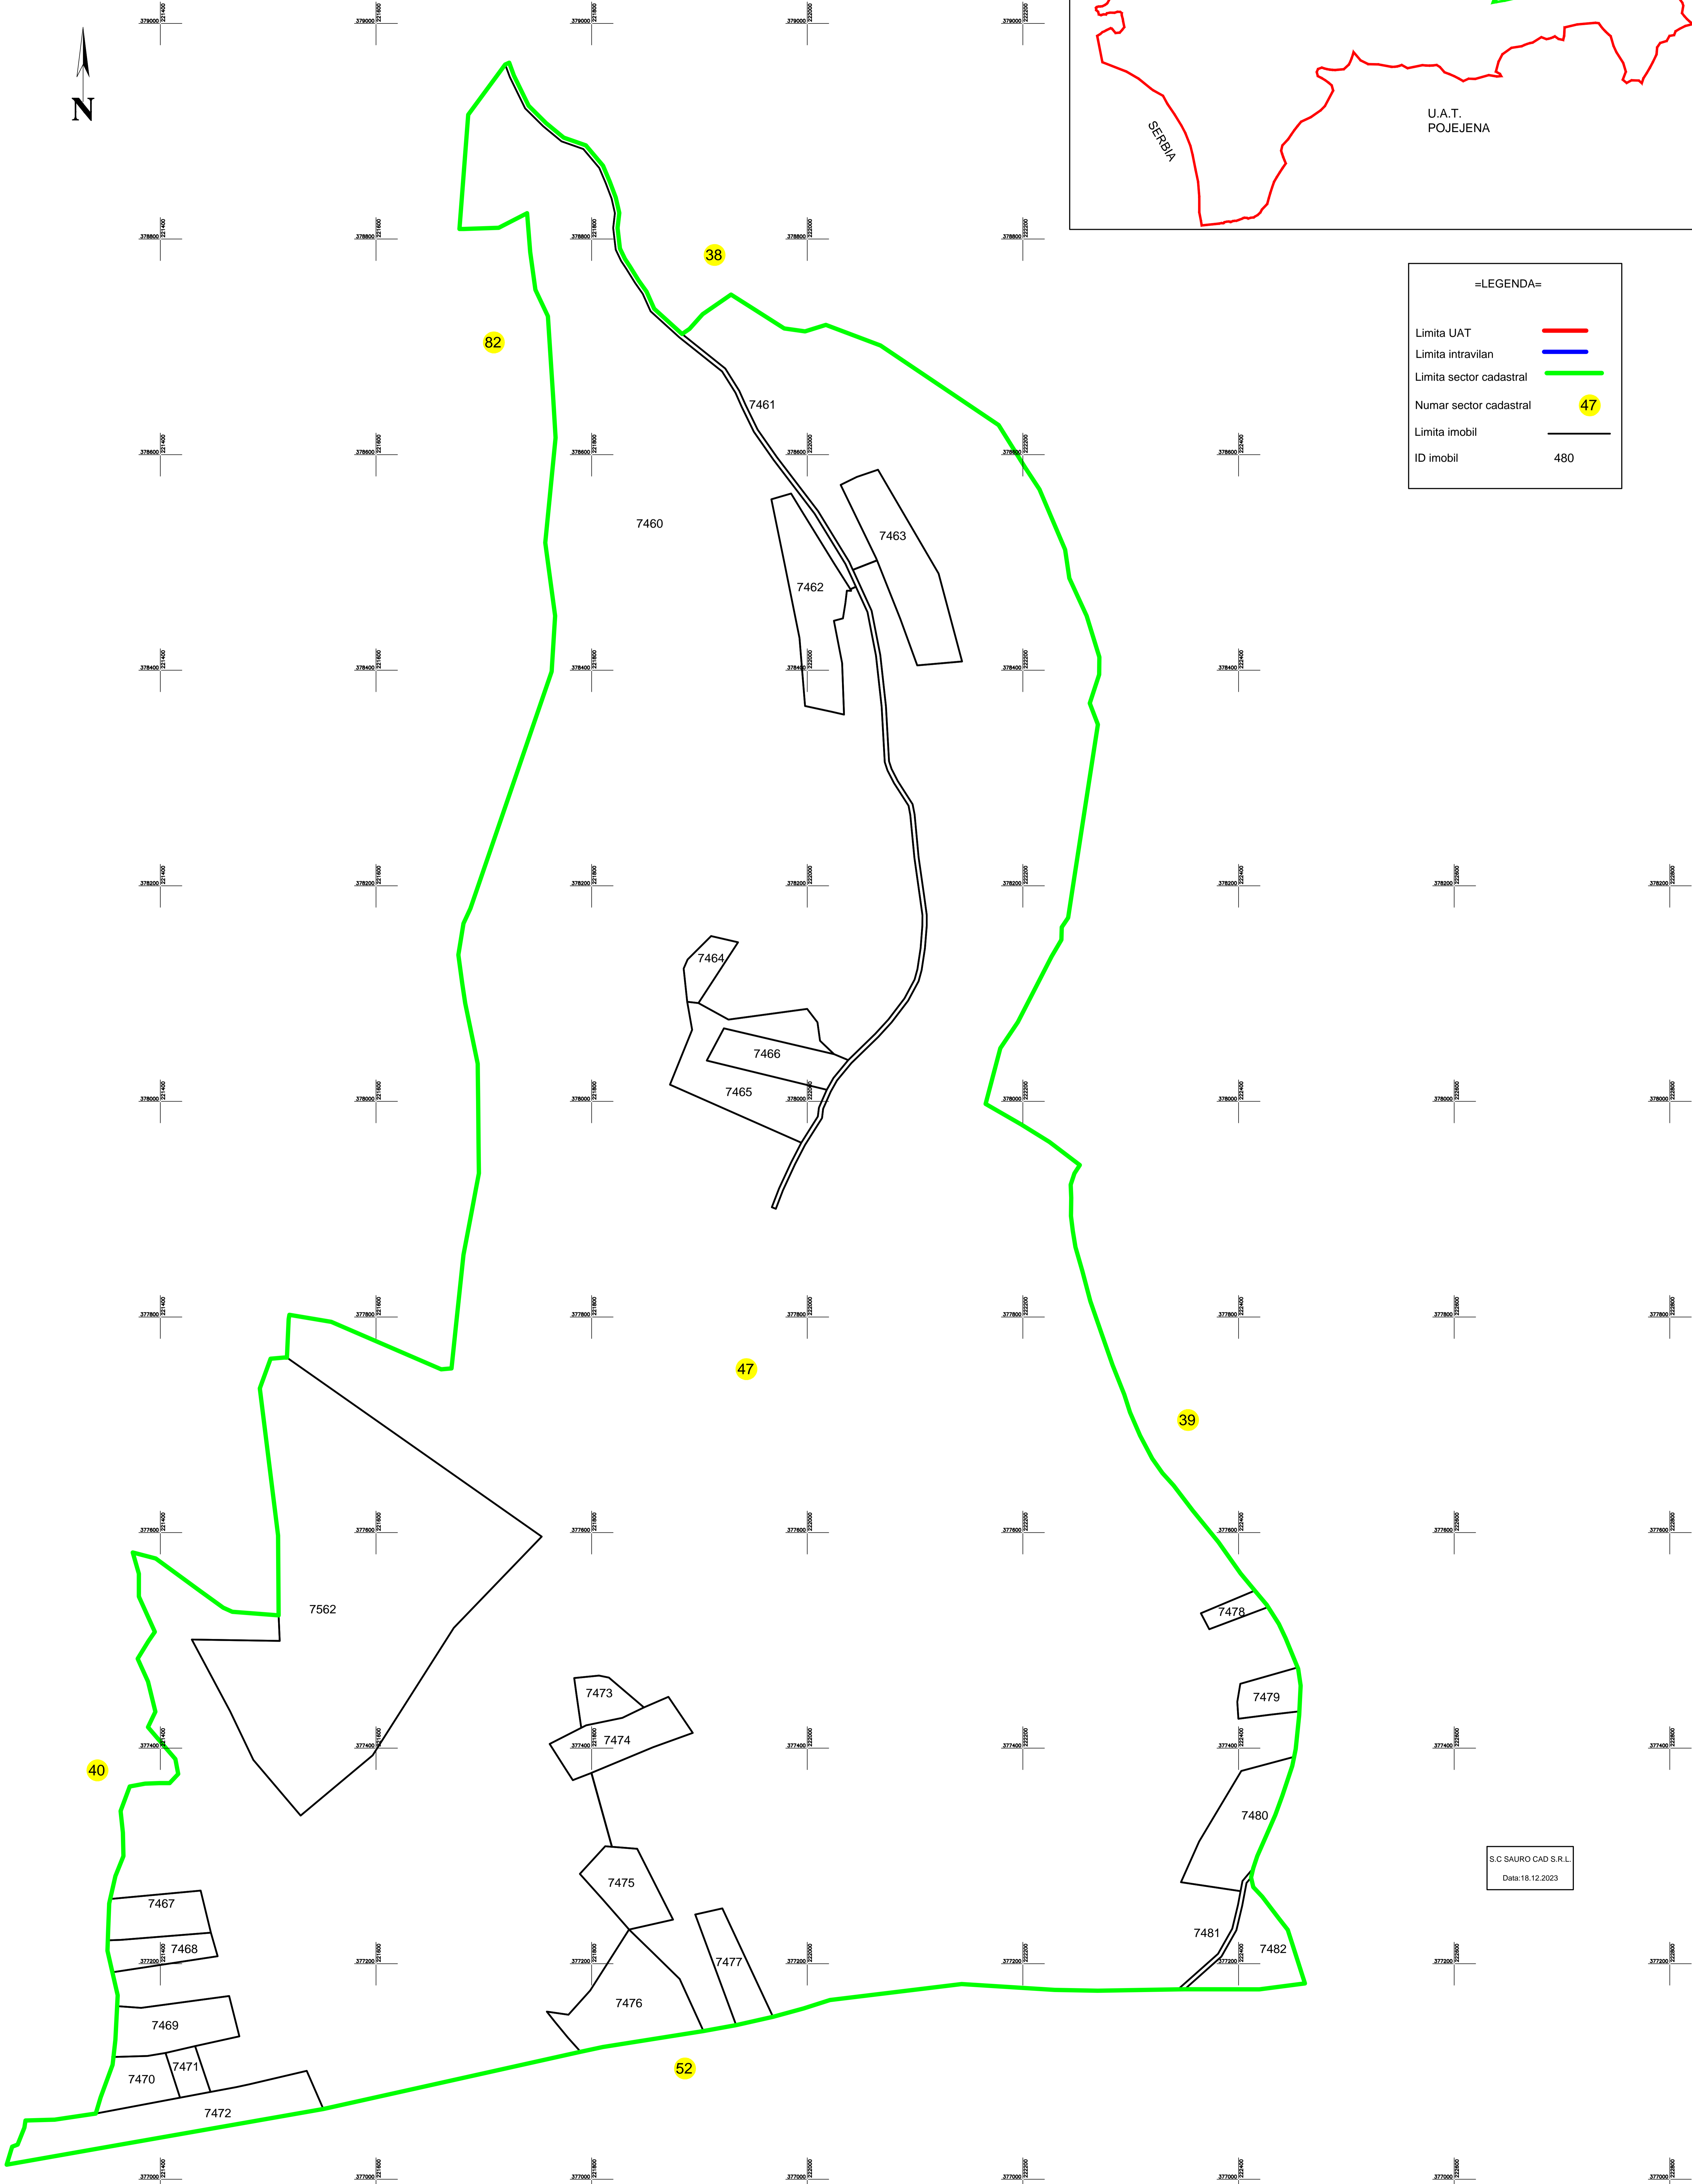

PLAN CADASTRAL
U.A.T.SOCOL, JUDETUL CARAS SEVERIN
Sector cadastral 47
 scara 1:2000
 Sistem de proiectie Stereografic 1970
 Plansa numarul 1
 SPRE PUBLICARE

DISPUNEREA SECTOARELOR CADASTRALE
U.A.T.SOCOL, JUDETUL CARAS SEVERIN

=LEGENDA=

| | |
|-------------------------|--------------------------------------|
| Limita UAT | — |
| Limita intravilan | — |
| Limita sector cadastral | — |
| Numar sector cadastral | 47 |
| Limita imobil | — |
| ID imobil | 480 |