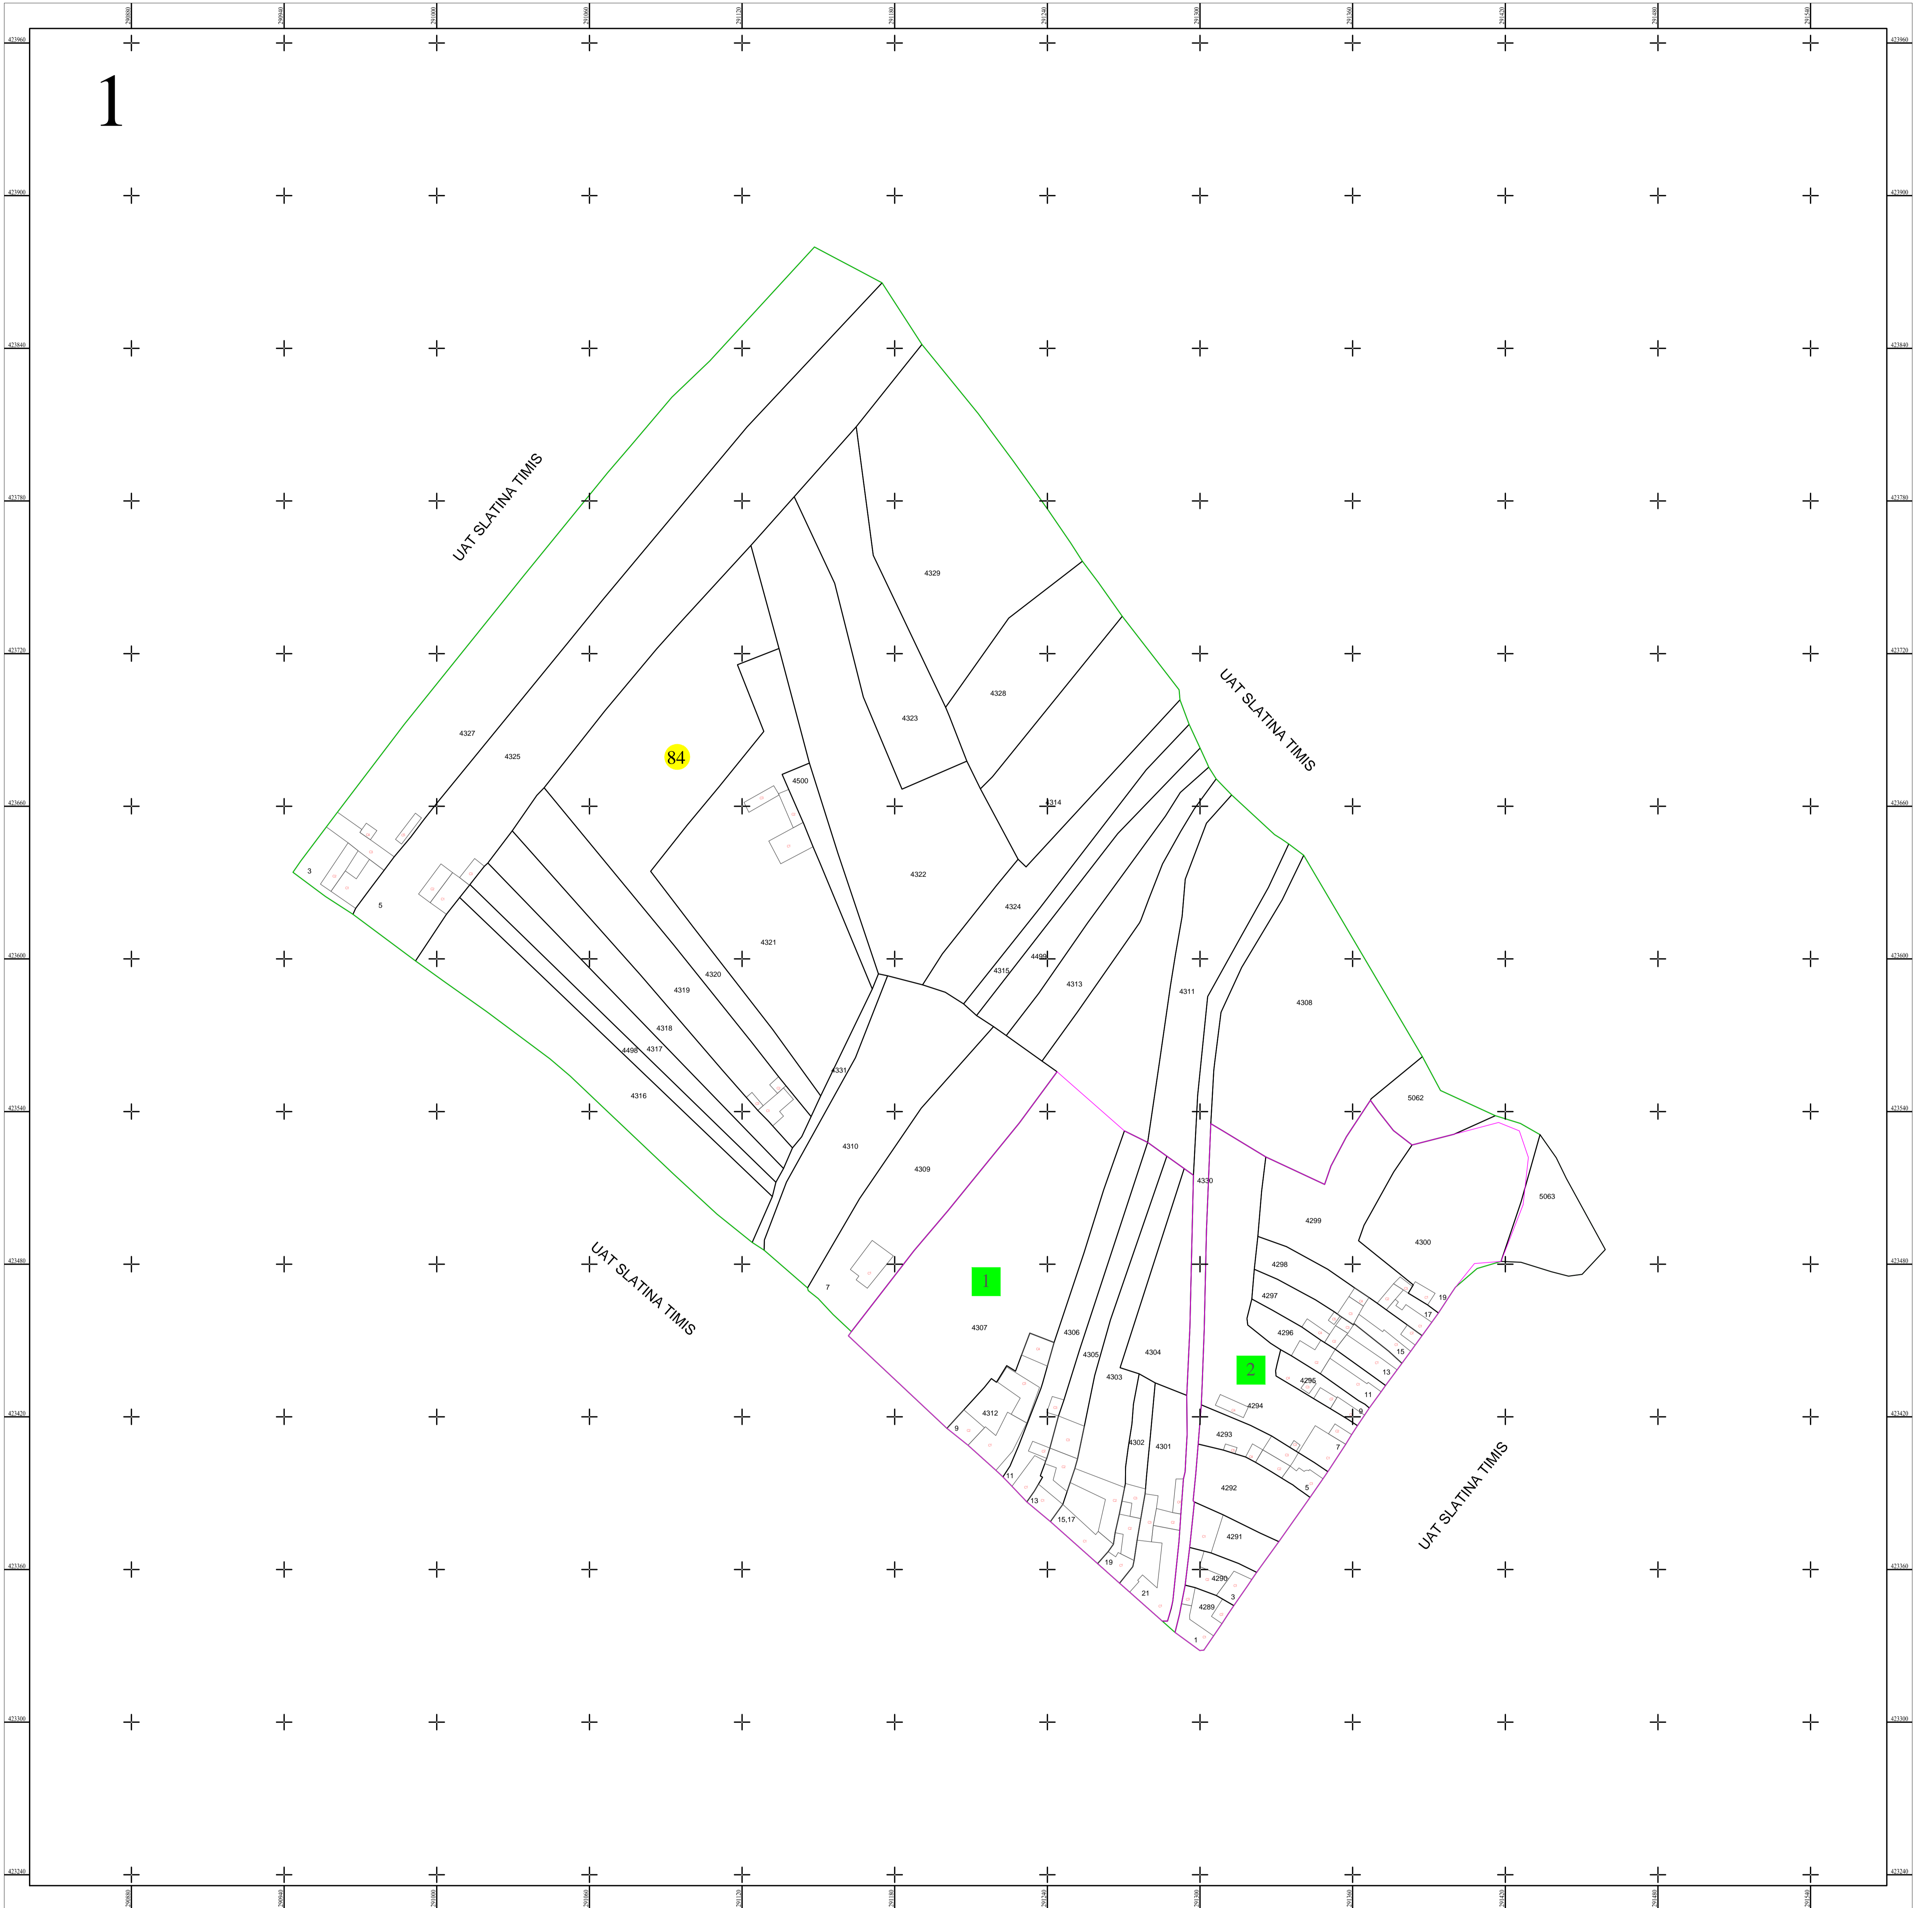

PLAN CADASTRAL
 UAT SLATINA-TIMIȘ, județul CARAȘ-SEVERIN
 Sector cadastral nr. : 84
 Scara 1:1000
 Sistem de proiectie STEREO 70
 Plansa 1/1

LEGENDĂ

84	Numar sector cadastral	
CARAS-SEVERIN	Judet	
SLATINA-TIMIS	UAT	
ILOVA	Localitati	
PLAN CADASTRAL	Titlu	Limita tarlalelor
Setor cadastral nr. 84	Subtitluri, Sector cadastral	Limita de judet
1:1000	Scara	Limita UAT
4239	ID	Limita sectoarelor cadastrale
		Limita intravilan
		Limita imobil
		Limita constructiilor cu caracter permanent

Documente spre publicare

ANCP
Servicii de înregistrare sistematică în Sistemul Integrat de Cadastru și Carte Funciară a imobilelor situate în UAT SLATINA-TIMIS, jud. Caras-Severin
S.C. GEODETIC SYS S.R.L. Data Iunie 2022