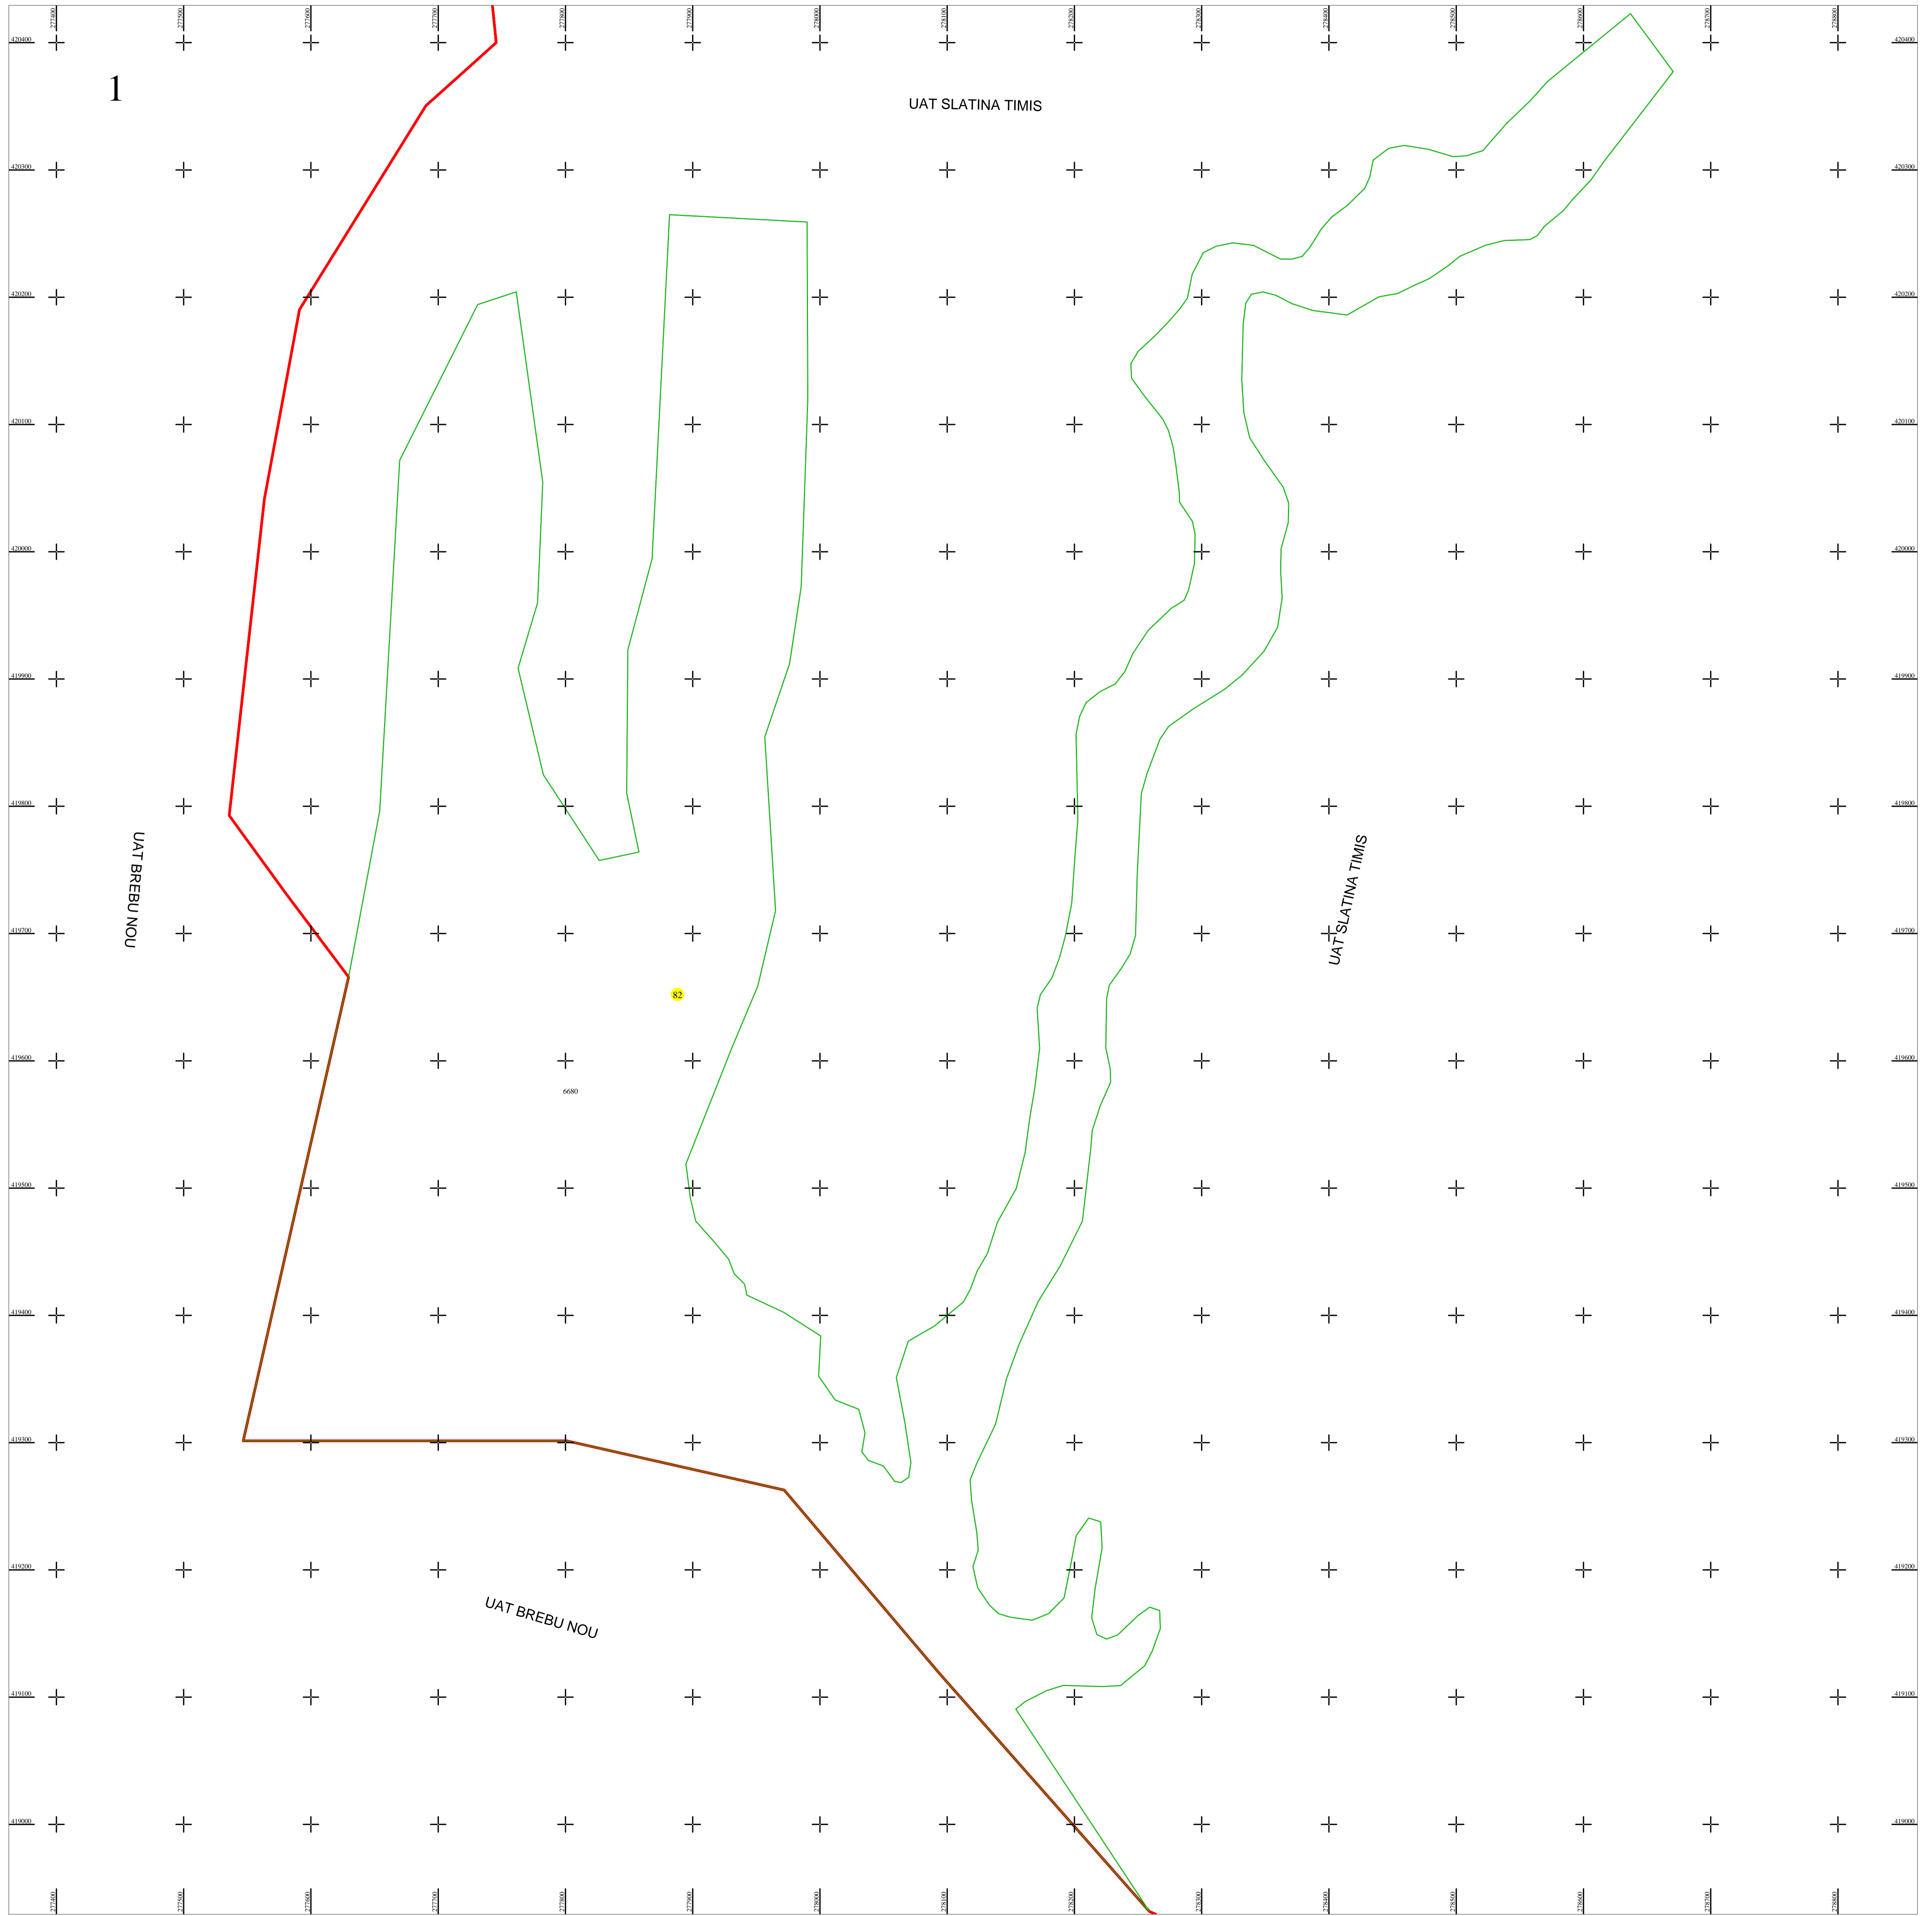

**PLAN CADASTRAL**  
 UAT SLATINA-TIMIȘ, județul CARAȘ-SEVERIN  
 Sector cadastral nr. : 82  
 Scara 1:2000  
 Sistem de proiectie STEREO 70  
 Plansa 1/1

Schita dispunerii planselor

**LEGENDĂ**

82	Numar sector cadastral
CARAS-SEVERIN	Judet
SLATINA-TIMIȘ	UAT
Slatina-Timis	Localitati
<b>PLAN CADASTRAL</b>	Titlu
Setor cadastral nr. 82	Subtitluri, Sector cadastral
1:2000	Scara
6680	ID

	Limita de judet
	Limita UAT
	Limita sectoarelor cadastrale
	Limita intravilan
	Limita imobil
	Limita constructiilor cu caracter permanent

Documente spre publicare

ANCP

**Servicii de înregistrare sistematică în  
Sistemul Integrat de Cadastru și Carte  
Funciară a imobilelor situate în UAT  
Slatina-Timiș, jud. Caraș-Severin**