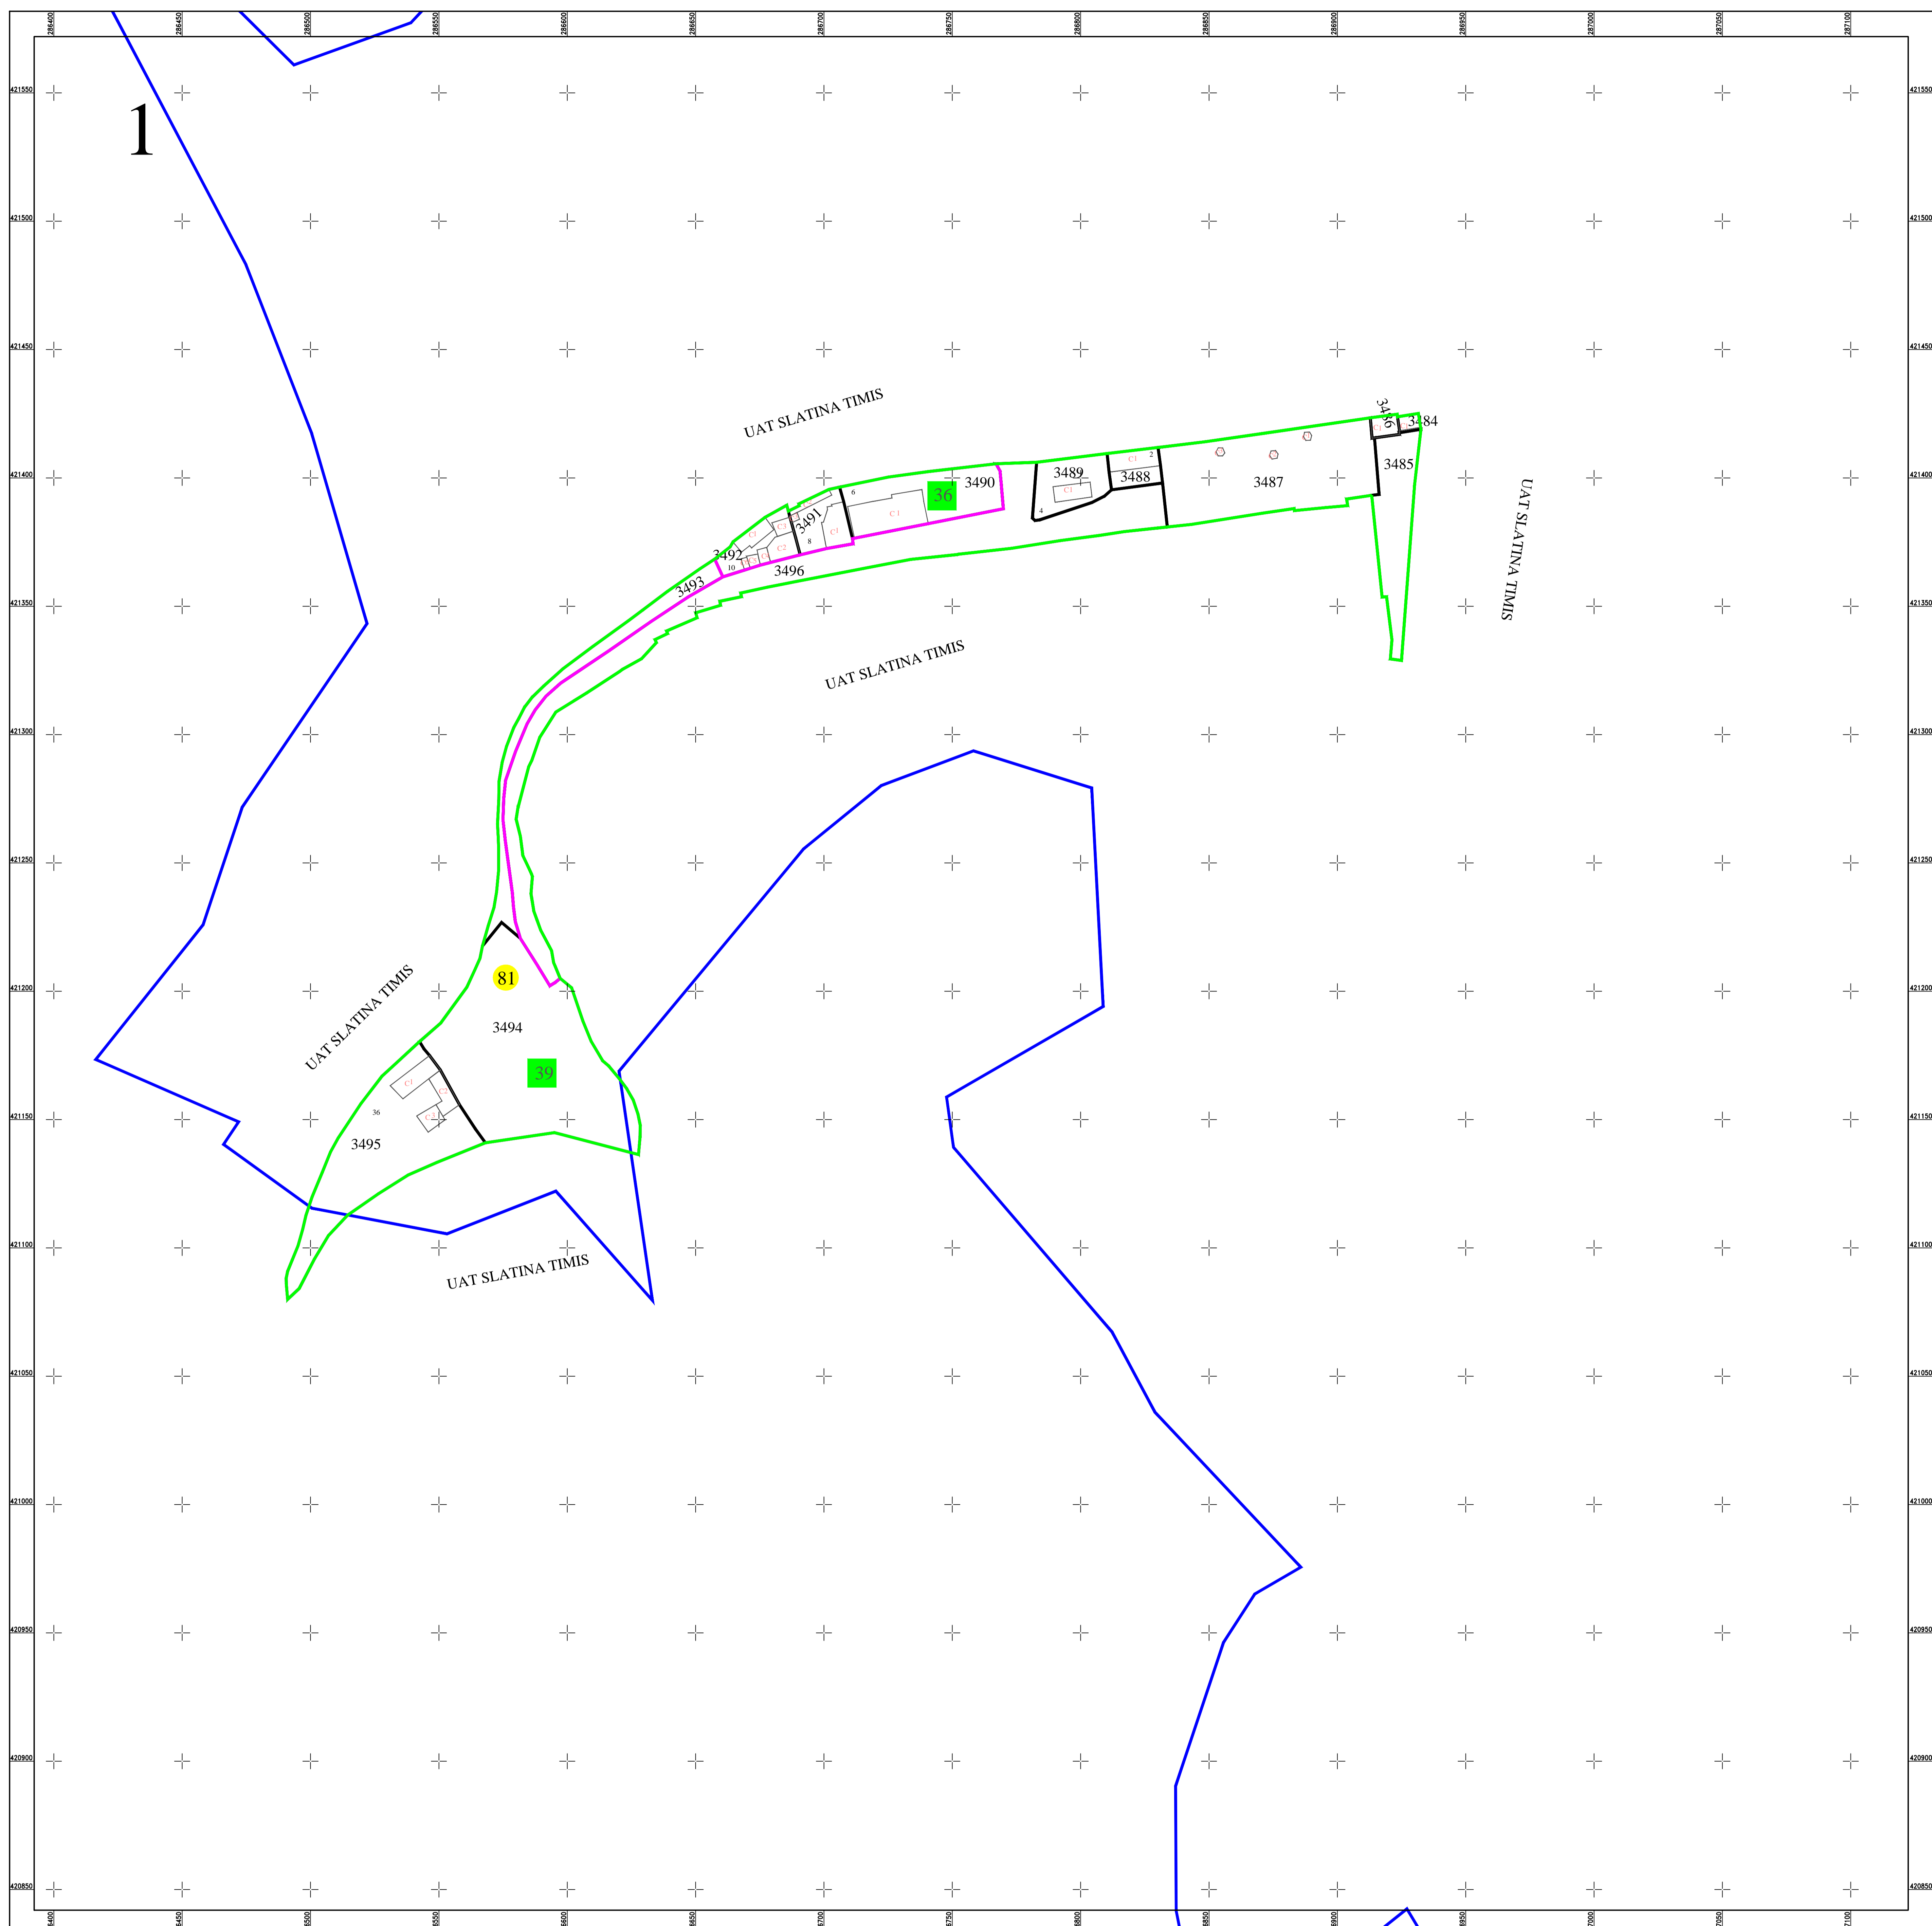

PLAN CADASTRAL
UAT SLATINA-TIMIS, judetul CARAS-SEVERIN
SECTOR 81
 Scara 1:1000
 Sistem de proiectie STEREO 70
 Plansa 1/1

Schita dispunerii planselor

LEGENDĂ

81	Numar sector cadastral
CARAS-SEVERIN	Judet
SLATINA-TIMIS	UAT
SLATINA-TIMIȘ	Localitati
PLAN CADASTRAL	Titlu
Sector cadastral nr. 81	Subtitluri, Sector cadastral
1:1000	Scara
3489	ID

	Limita tarlalelor
	Limita de judet
	Limita UAT
	Limita sectoarelor cadastrale
	Limita intravilan
	Limita imobil
	Limita constructiilor cu caracter permanent

Documente spre publicare

ANCPI
Servicii de înregistrare sistematică în Sistemul Integrat de Cadastru și Carte Funciară a imobilelor situate în UAT Slatina-Timis, jud. Caras-Severin
S.C. GEODETIC SYS S.R.L. Data martie 2024