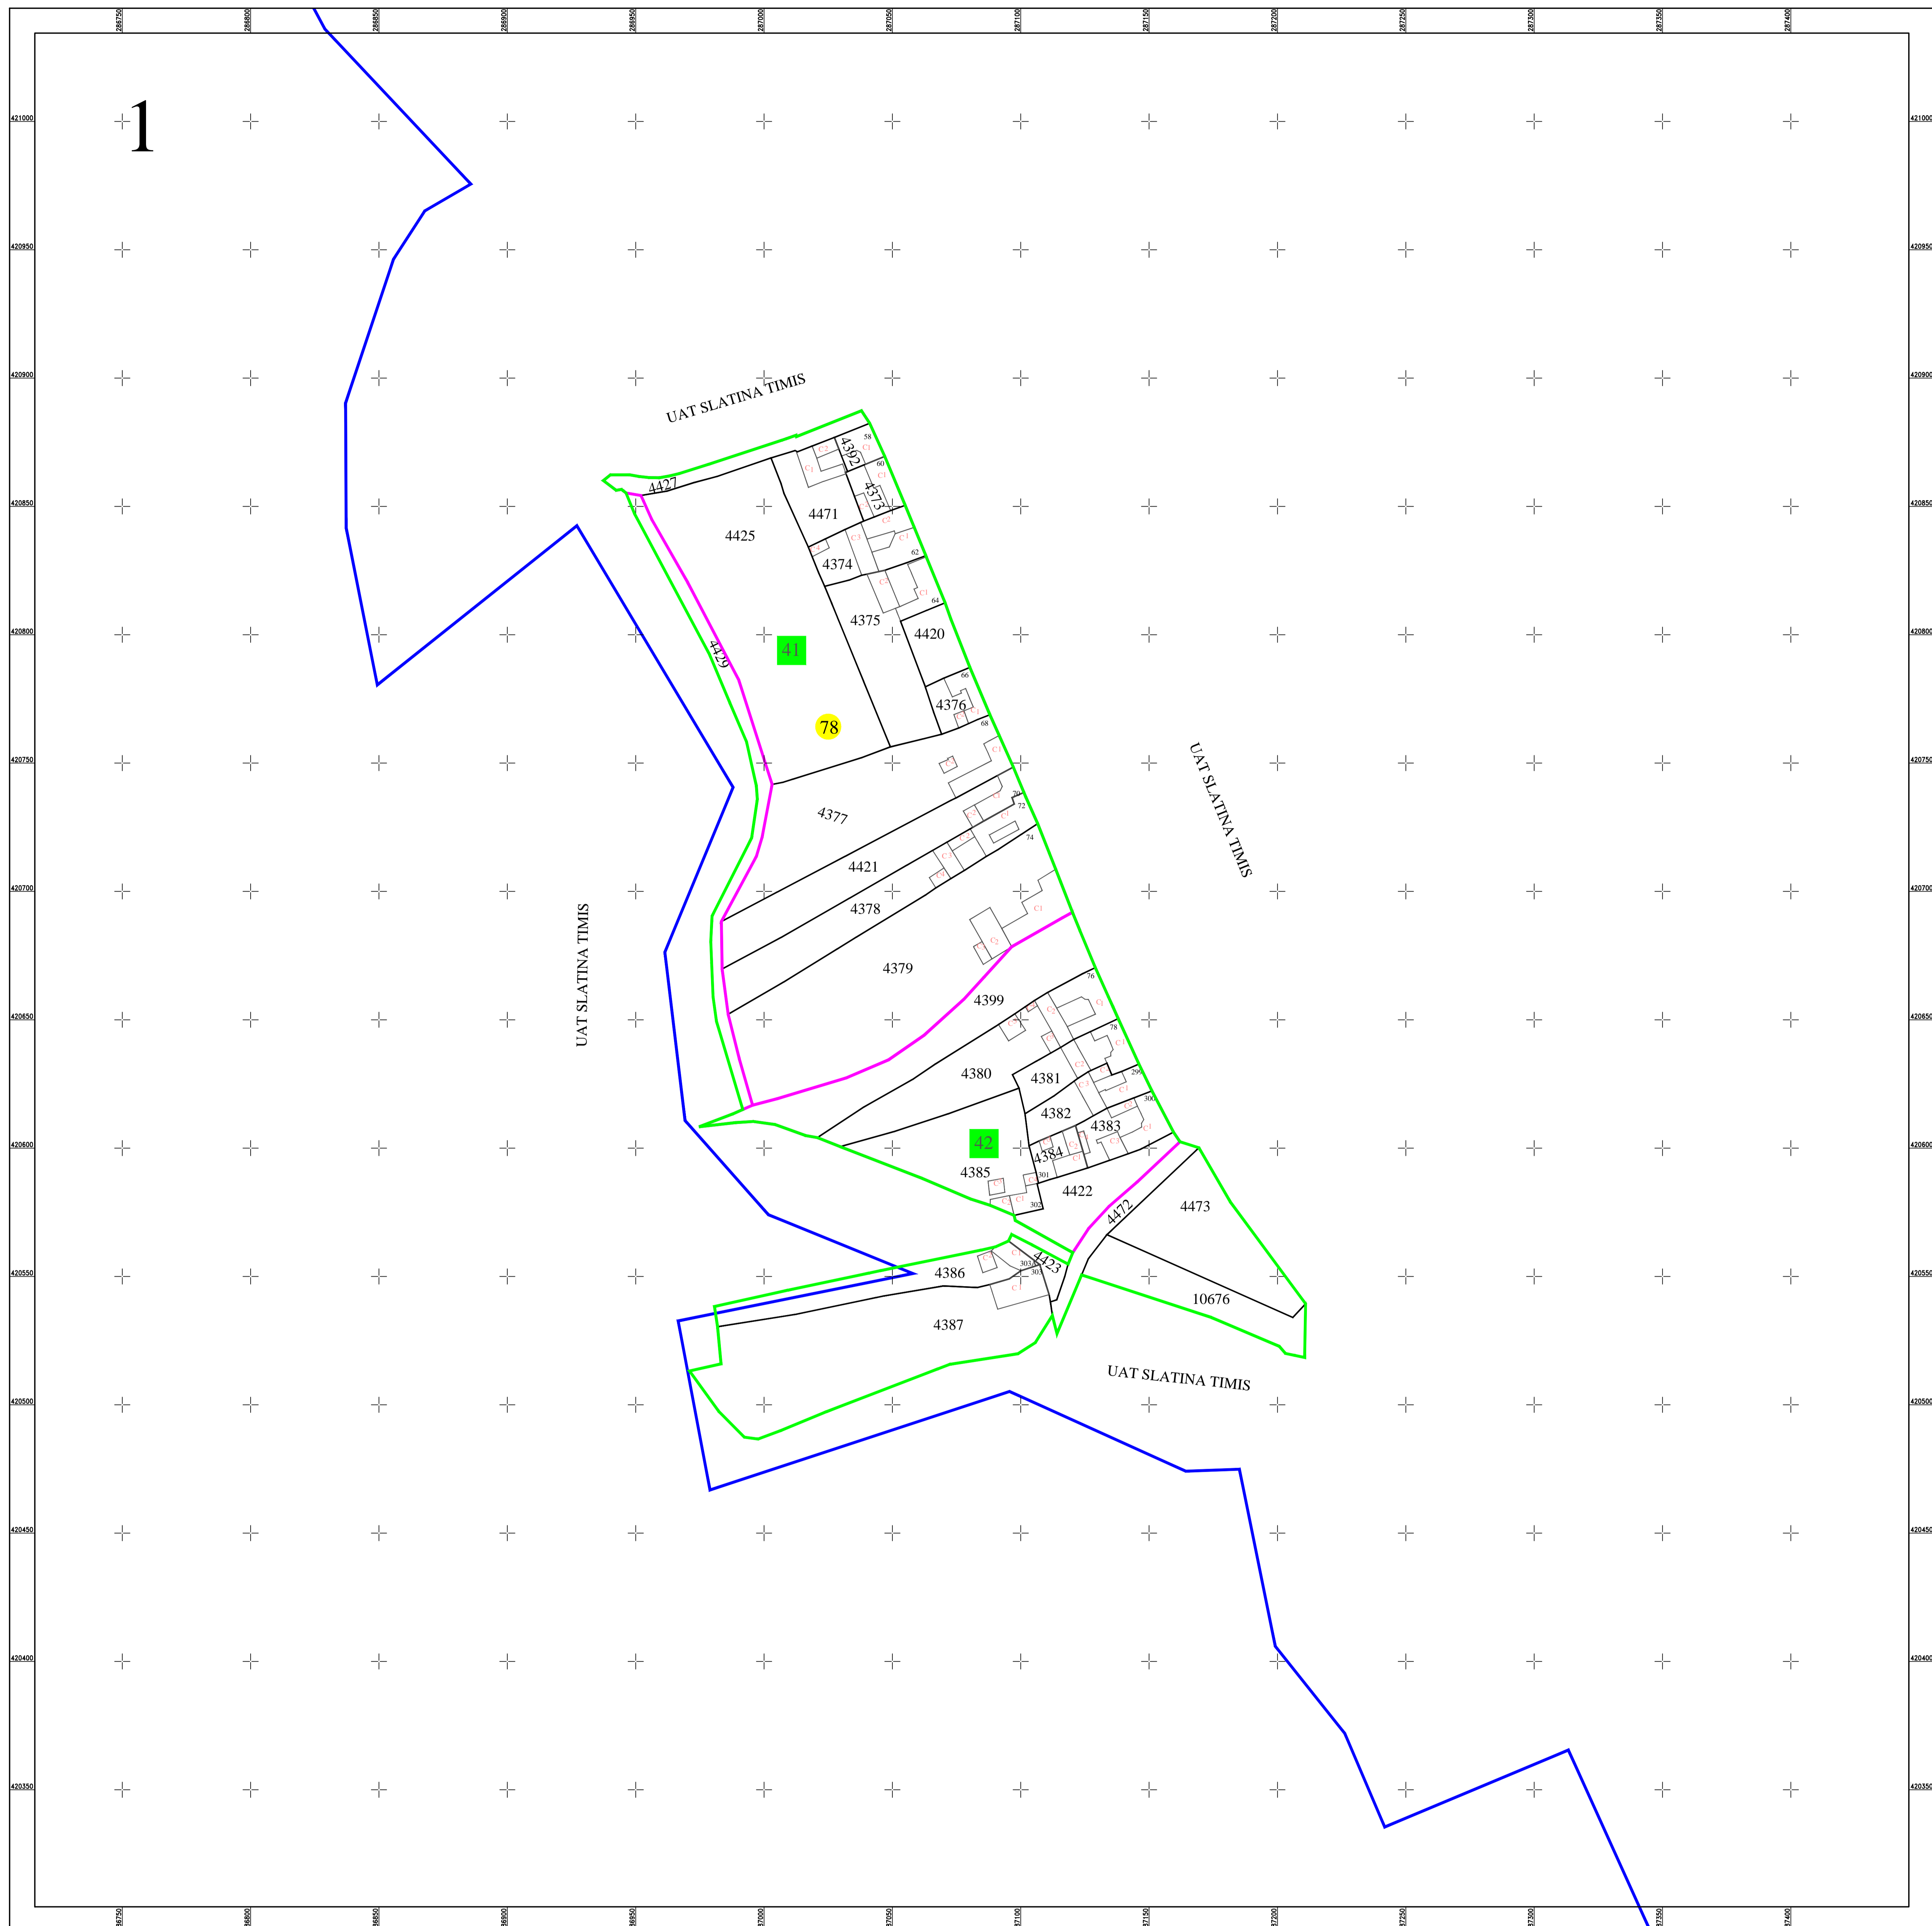

**PLAN CADASTRAL**  
**UAT SLATINA-TIMIS, judetul CARAS-SEVERIN**  
**SECTOR 78**  
 Scara 1:1000  
 Sistem de proiectie STEREO 70  
 Plansa 1/1

Schita dispunerii planselor

**LEGENDĂ**

<b>78</b>	Numar sector cadastral		
<b>CARAS-SEVERIN</b>	Judet		Limita tarlalelor
<b>SLATINA-TIMIS</b>	UAT		Limita de judet
<b>SLATINA-TIMIȘ</b>	Localitati		Limita UAT
<b>PLAN CADASTRAL</b>	Titlu		Limita sectoarelor cadastrale
Sector cadastral nr. 78	Subtitluri, Sector cadastral		Limita intravilan
1:1000	Scara		Limita imobil
4382	ID		Limita constructiilor cu caracter permanent

Documente spre publicare

ANCPI

**Servicii de înregistrare sistematică în Sistemul Integrat de Cadastru și Carte Funciară a imobilelor situate în UAT Slatina-Timis, jud. Caras-Severin**

S.C. GEODETIC SYS S.R.L.

Data  
martie 2024