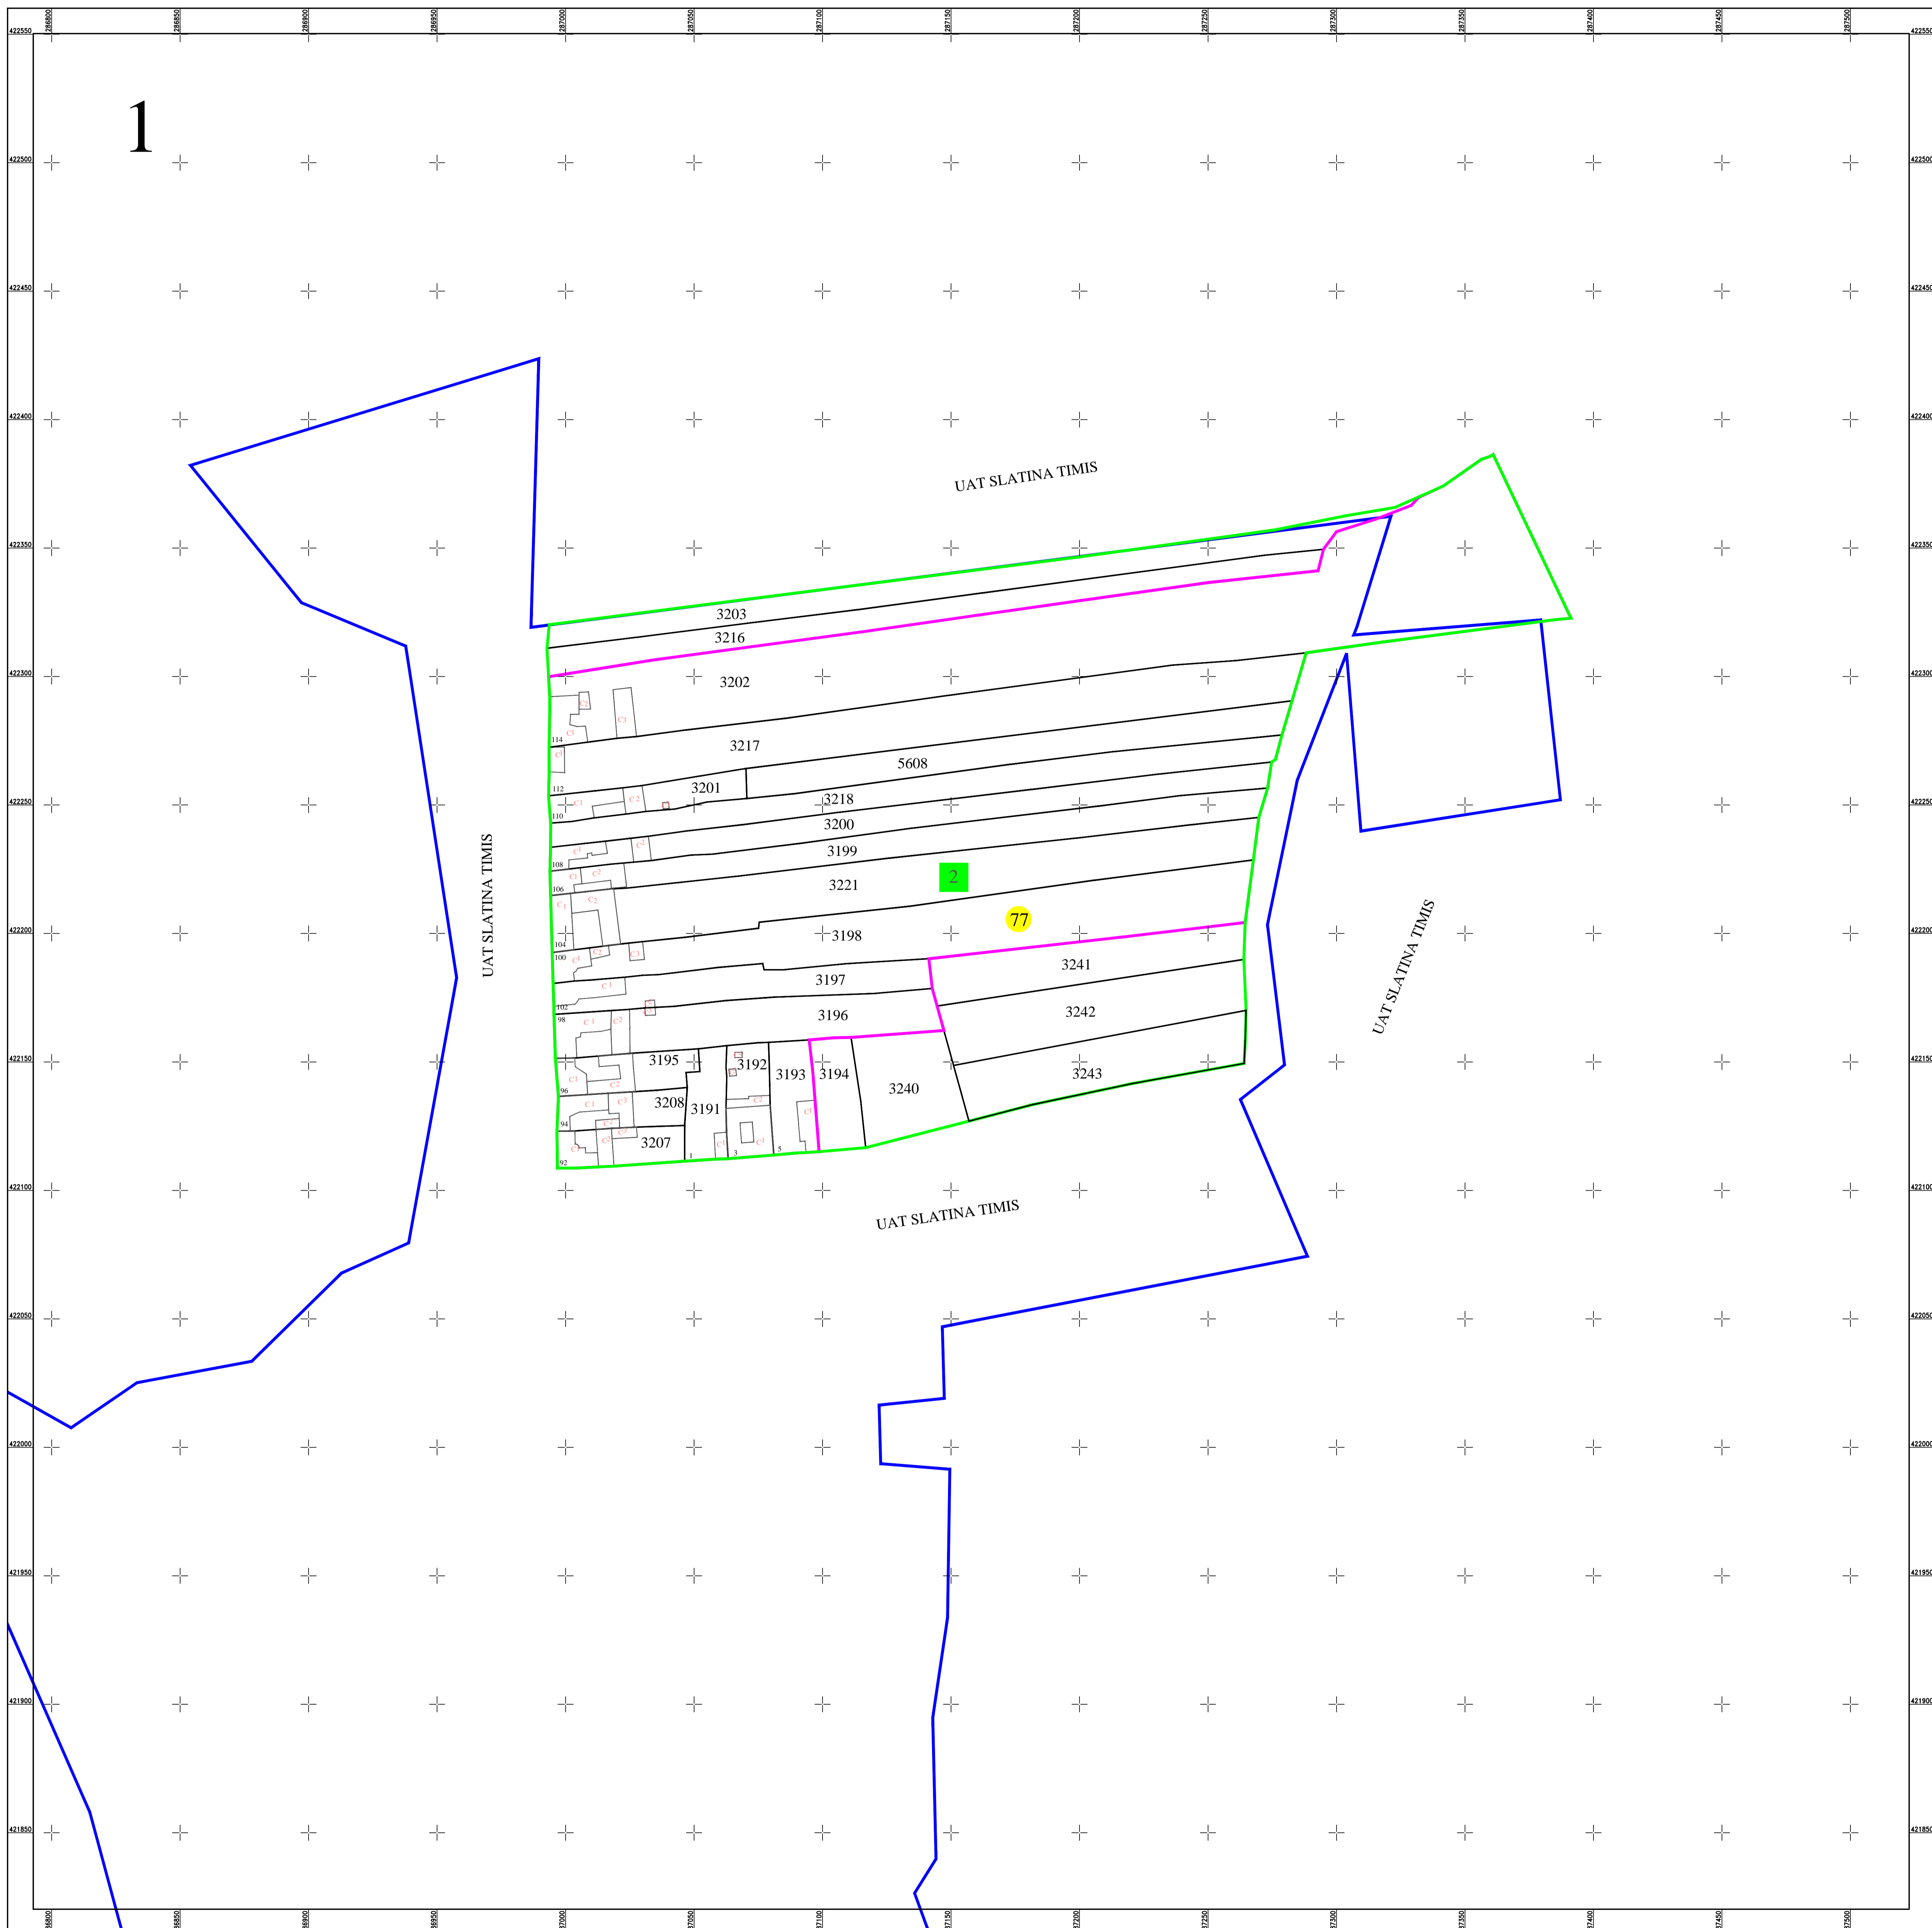

PLAN CADASTRAL
UAT SLATINA-TIMIS, judetul CARAS-SEVERIN
SECTOR 77
 Scara 1:1000
 Sistem de proiectie STEREO 70
 Plansa 1/1

Schita dispunerii planselor

LEGENDĂ

77	Numar sector cadastral
CARAS-SEVERIN	Judet
SLATINA-TIMIS	UAT
SLATINA-TIMIȘ	Localitati
PLAN CADASTRAL	Titlu
Sector cadastral nr. 77	Subtitluri, Sector cadastral
1:1000	Scara
3196	ID

—	Limita tarlalelor
—	Limita de judet
—	Limita UAT
—	Limita sectoarelor cadastrale
—	Limita intravilan
—	Limita imobil
—	Limita constructiilor cu caracter permanent

Documente spre publicare

ANCPI

**Servicii de înregistrare sistematică în
Sistemul Integrat de Cadastru și Carte
Funciară a imobilelor situate în UAT
Slatina-Timis, jud. Caras-Severin**

S.C. GEODETIC SYS S.R.L.

Data
martie 2024