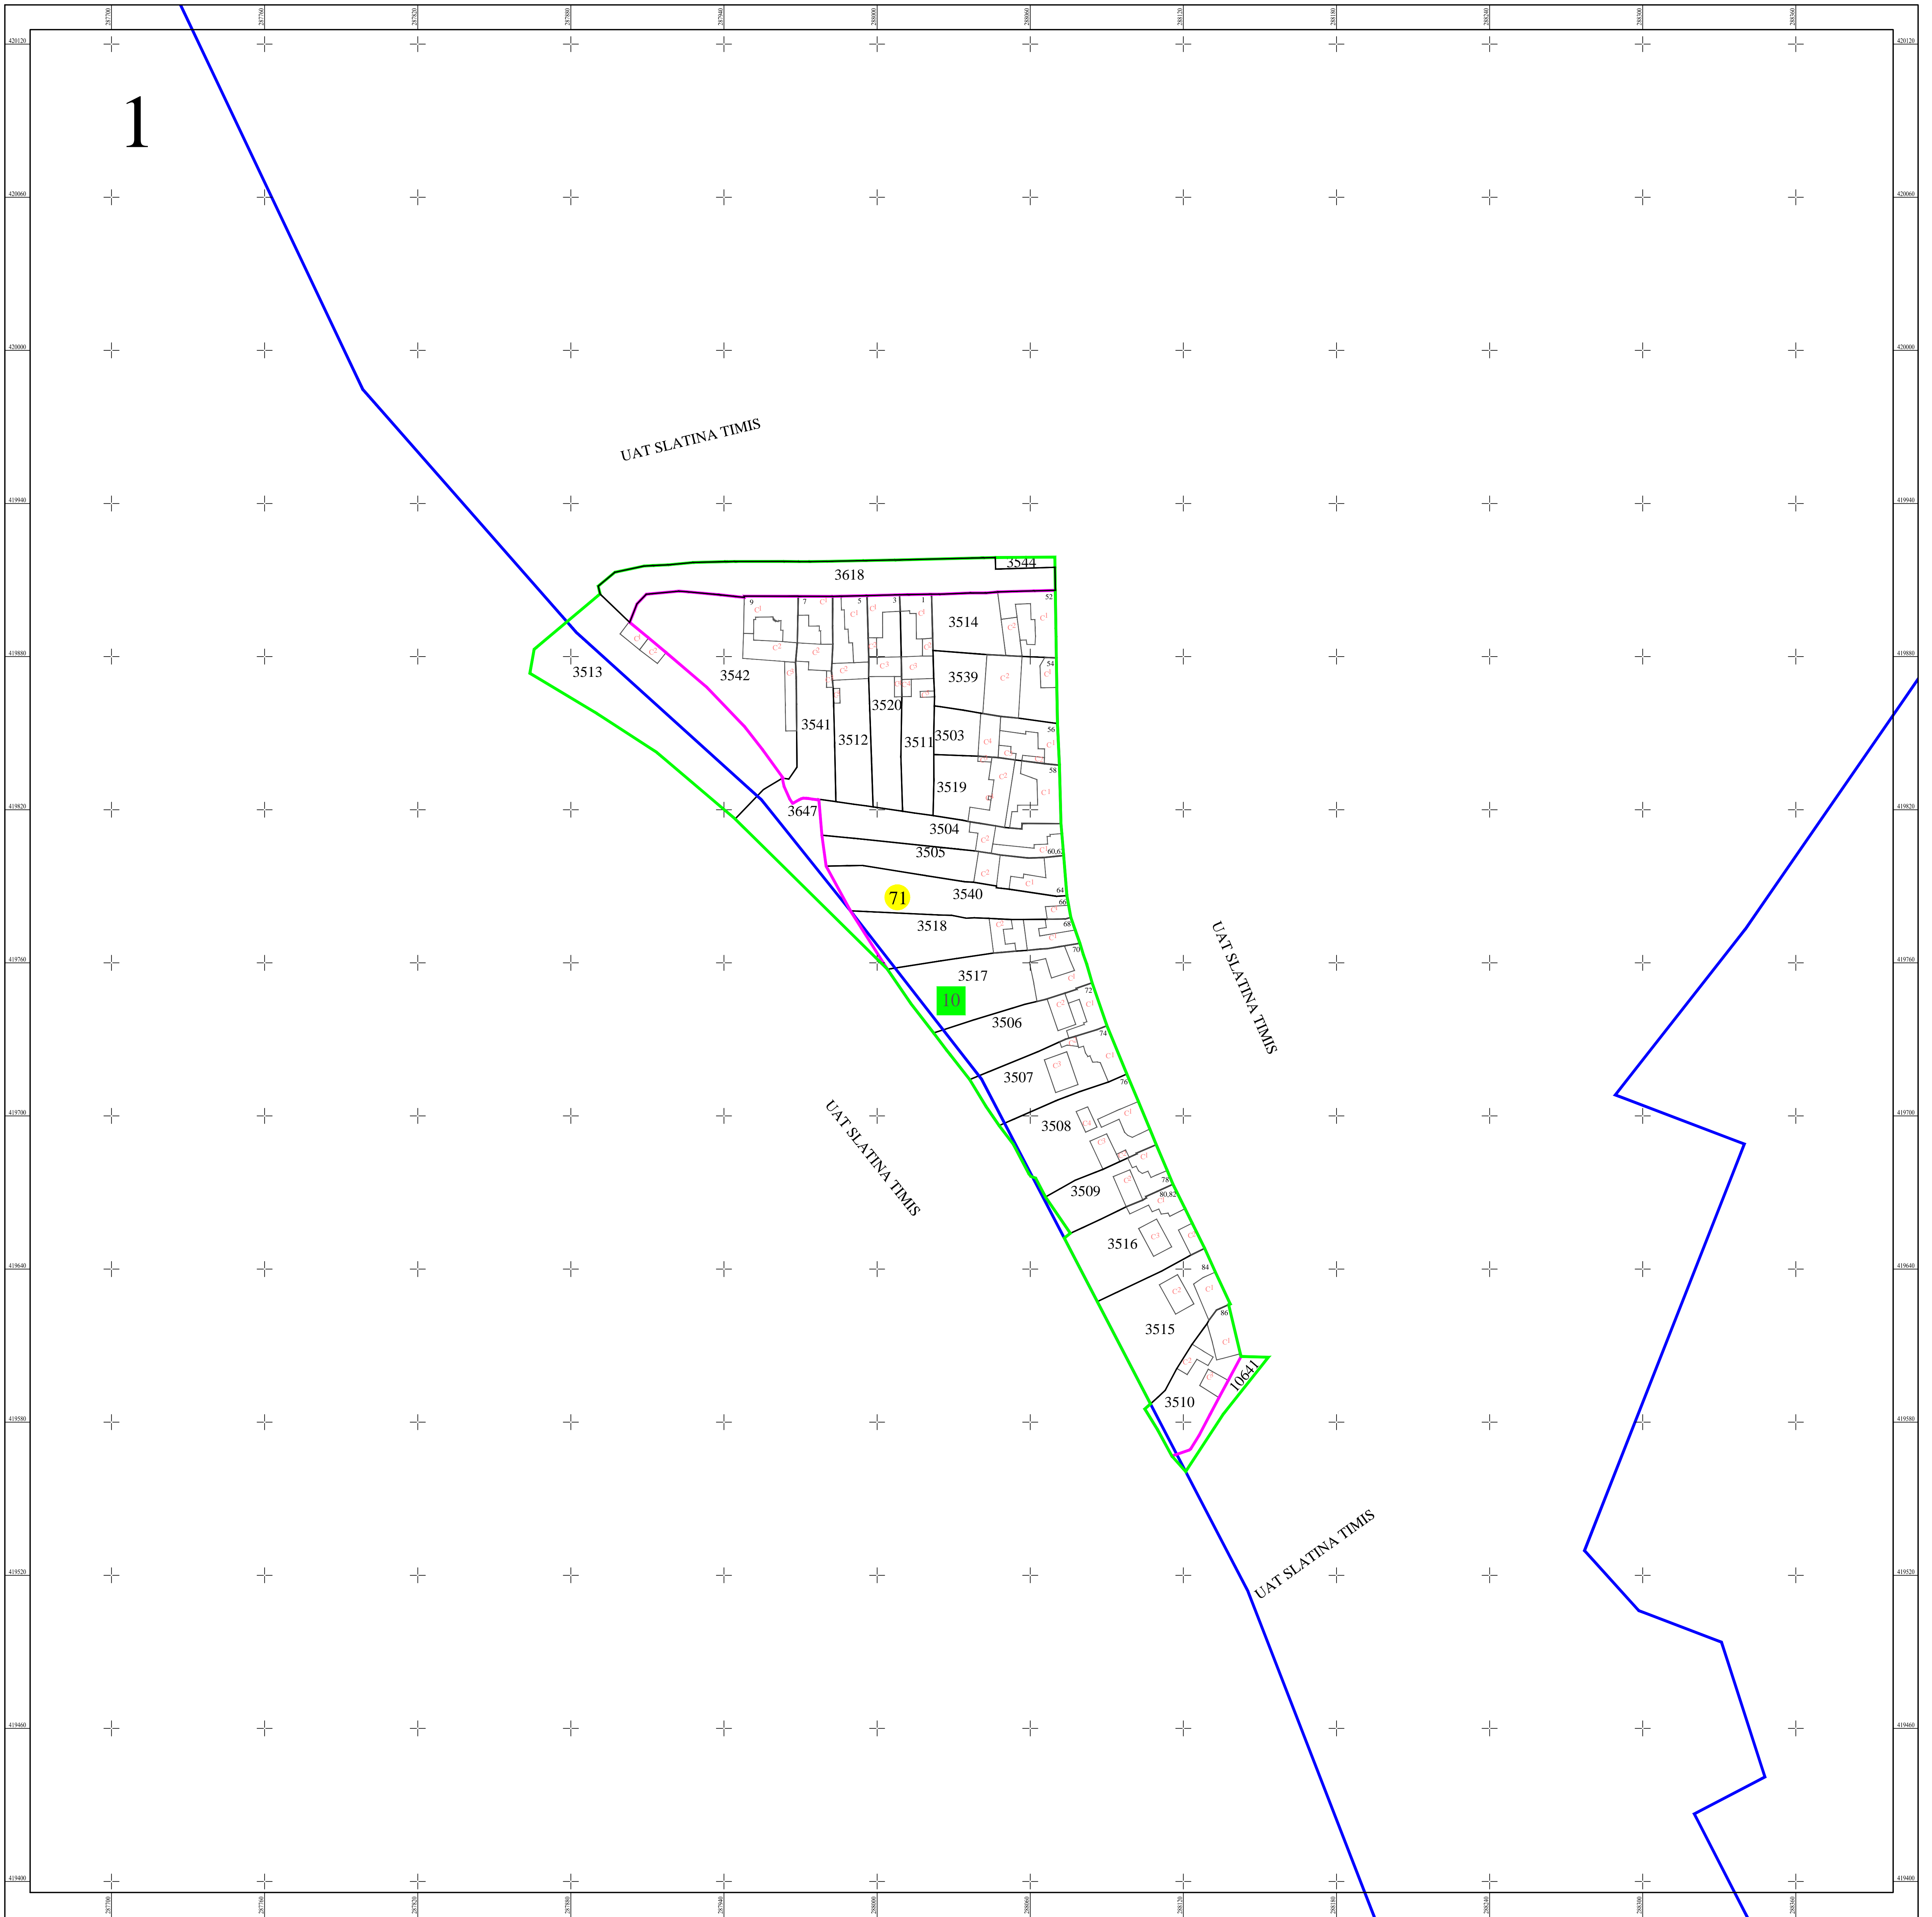

PLAN CADASTRAL
 UAT SLATINA-TIMIS, judetul CARAS-SEVERIN
 SECTOR 71
 Scara 1:1000
 Sistem de proiectie STEREO 70
 Plansa 1/1

Schita dispunerii planselor

LEGENDĂ

71	Numar sector cadastral
CARAS-SEVERIN	Judet
SLATINA-TIMIS	UAT
SADOVA-VECHE	Localitati
PLAN CADASTRAL	Titlu
Sector cadastral nr. 71	Subtitluri, Sector cadastral
1:1000	Scara
3515	ID
	Limita tarlalelor
	Limita de judet
	Limita UAT
	Limita sectoarelor cadastrale
	Limita intravilan
	Limita imobil
	Limita constructiilor cu caracter permanent

Documente spre publicare

ANCPI
Servicii de înregistrare sistematică în Sistemul Integrat de Cadastru și Carte Funciară a imobilelor situate în UAT Slatina-Timis, jud. Caras-Severin
S.C. GEODETIC SYS S.R.L. Data mai 2024