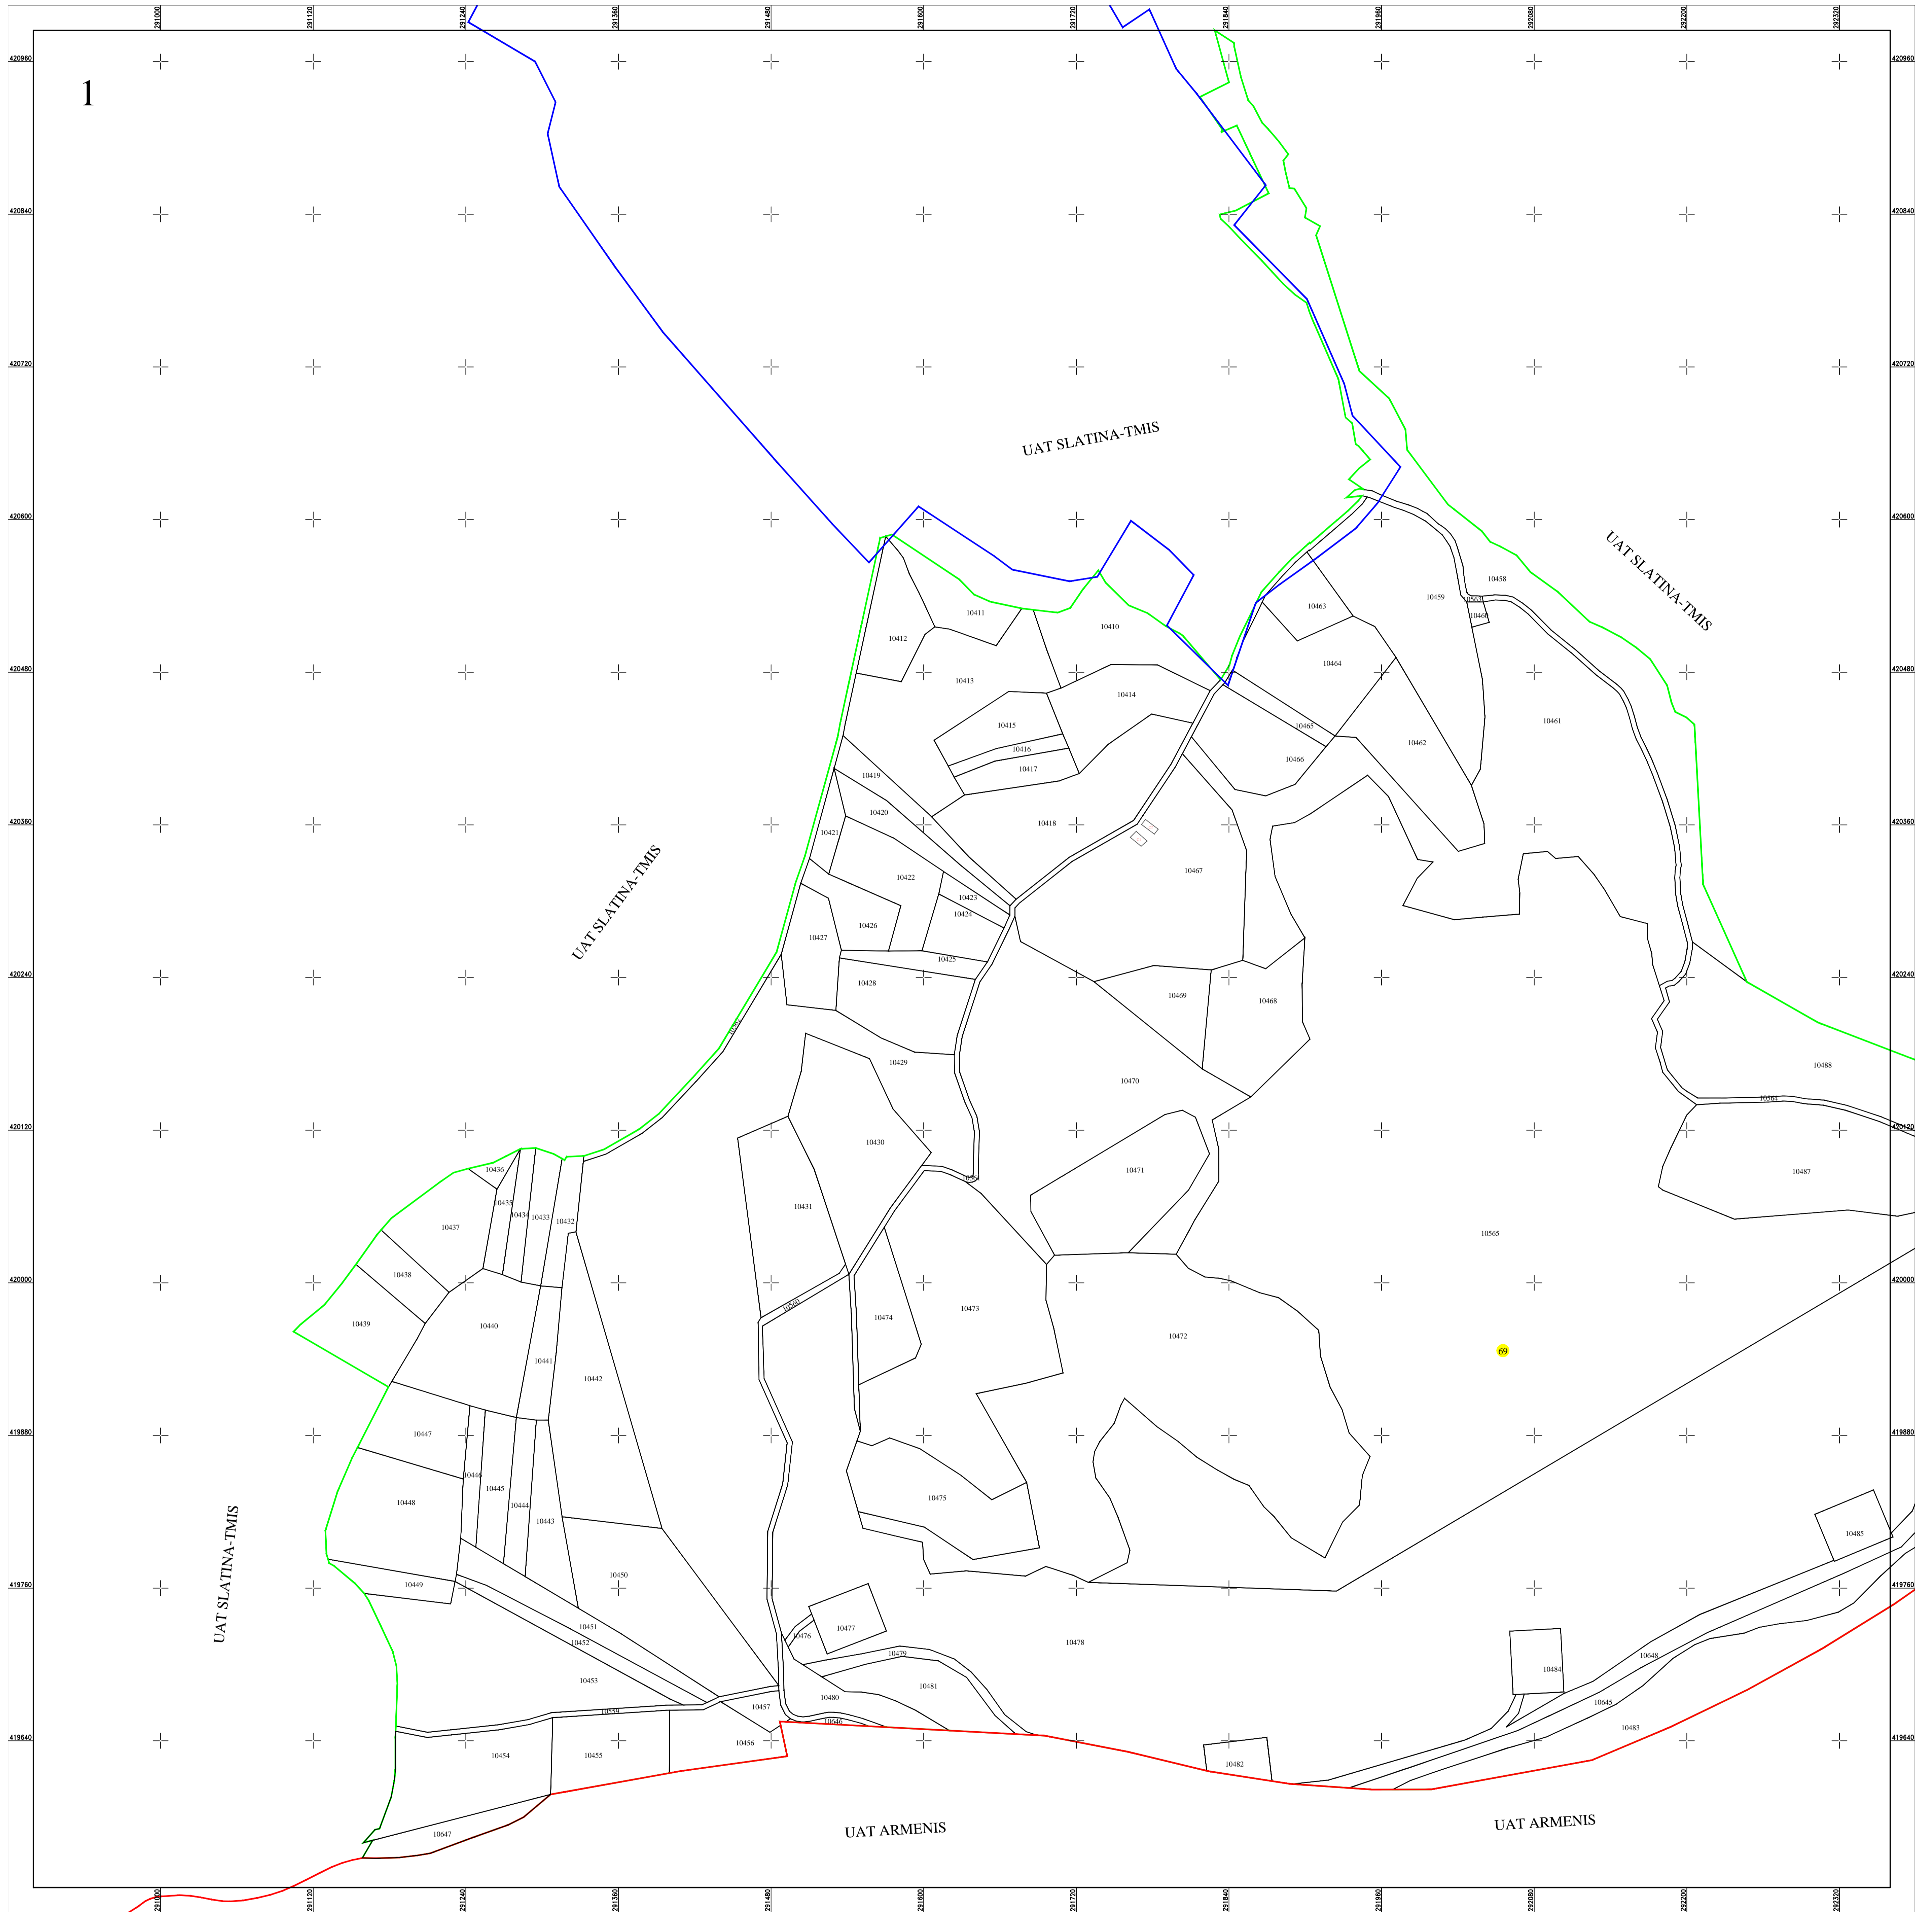

PLAN CADASTRAL
UAT SLATINA-TIMIȘ, județul CARAȘ-SEVERIN

Sector cadastral nr. : 69

Scara 1:2000

Sistem de proiectie STEREO 70

Plansa 1/3

Schita dispunerii planselor

LEGENDĂ

69	Numar sector cadastral		
CARAS-SEVERIN	Judet		
SLATINA-TIMIȘ	UAT		
Slatina-Timis	Localitati		
PLAN CADASTRAL	Titlu		
Setor cadastral nr. 69	Subtitluri, Sector cadastral	—	Limita de judet
1:2000	Scara	—	Limita UAT
10473	ID	—	Limita sectoarelor cadastrale
		—	Limita intravilan
		—	Limita imobil
		—	Limita constructiilor cu caracter permanent

Documente spre publicare

ANCPI
Servicii de înregistrare sistematică în Sistemul Integrat de Cadastru și Carte Funciară a imobilelor situate în UAT Slatina-Timiș, jud. Caraș-Severin
GEODETC SYS S.R.L. Data martie 2024