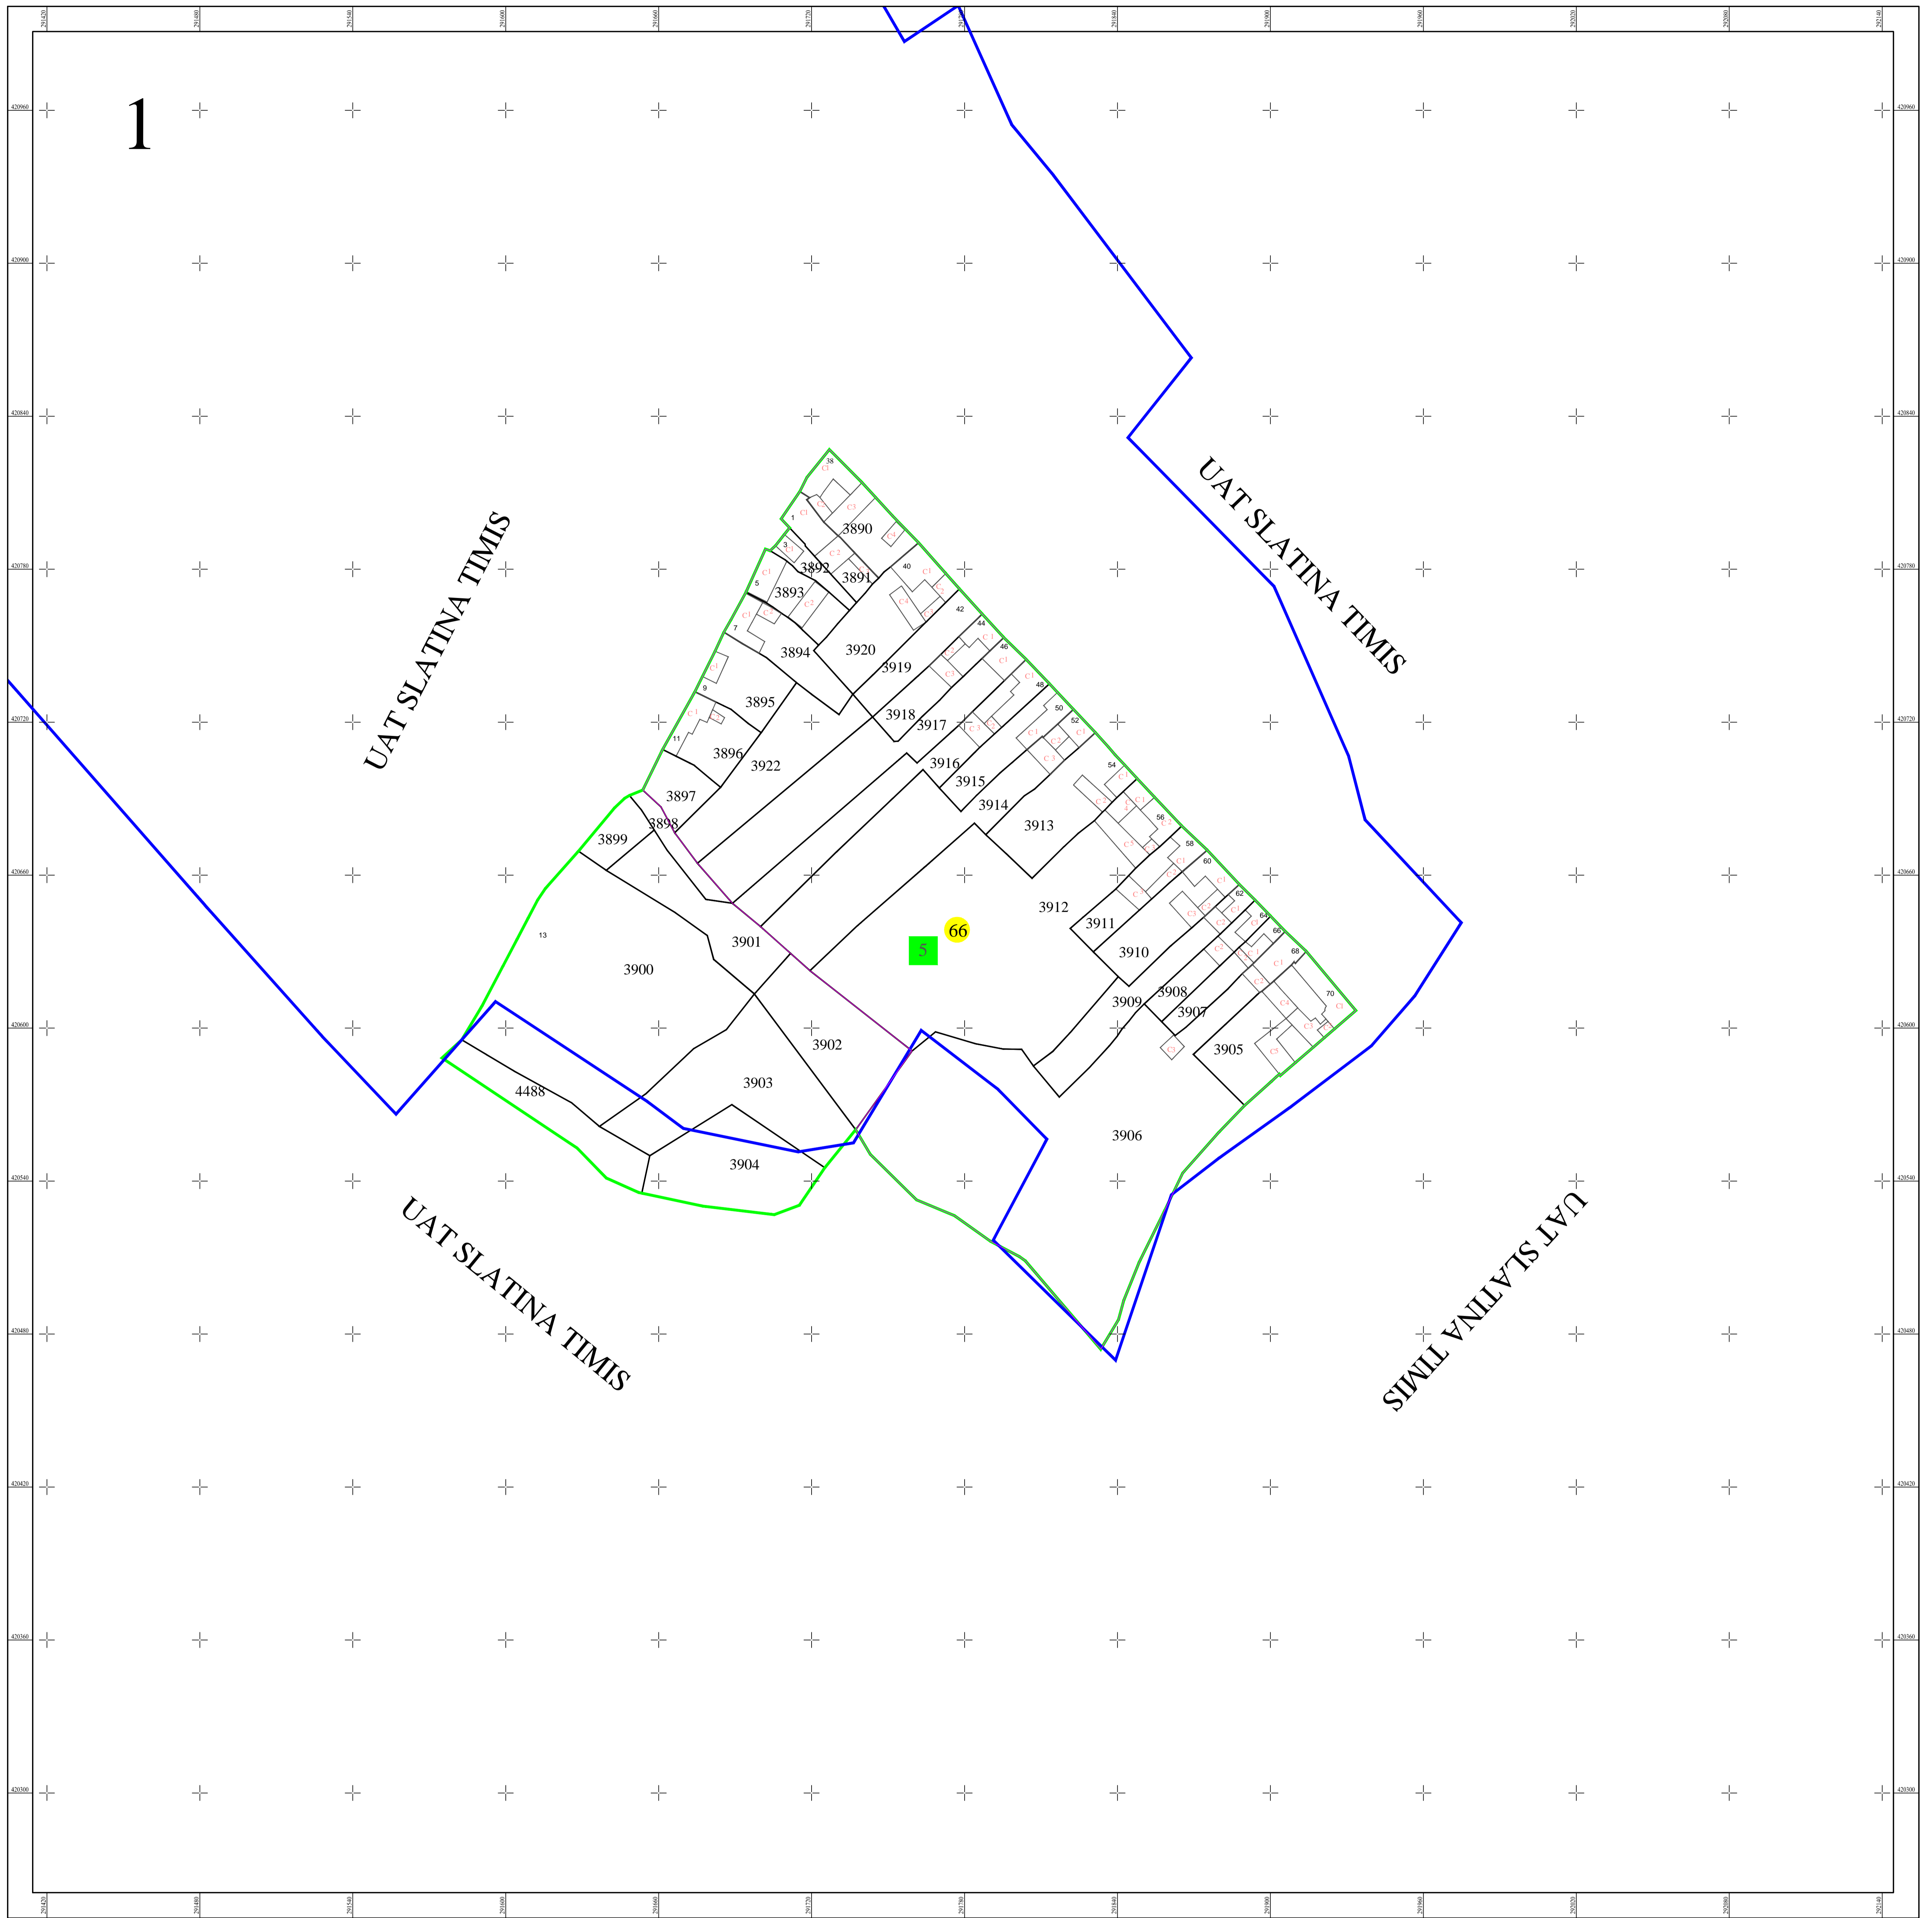

**PLAN CADASTRAL**  
**UAT SLATINA-TIMIS, judetul CARAS-SEVERIN**  
**SECTOR 66**  
 Scara 1:1000  
 Sistem de proiectie STEREO 70  
 Plansa 1/1

Schita dispunerii planselor

**LEGENDĂ**

<b>66</b>	Numar sector cadastral	
<b>CARAS-SEVERIN</b>	Judet	
<b>SLATINA-TIMIS</b>	UAT	
<b>SADOVA-NOUA</b>	Localitati	
<b>PLAN CADASTRAL</b>	Titlu	
Sector cadastral nr. 66	Subtitluri, Sector cadastral	
1:1000	Scara	
3904	ID	
		Limita tarlalelor
		Limita de judet
		Limita UAT
		Limita sectoarelor cadastrale
		Limita intravilan
		Limita imobil
		Limita constructiilor cu caracter permanent

Documente spre publicare

ANCPI

**Servicii de înregistrare sistematică în  
 Sistemul Integrat de Cadastru și Carte  
 Funciară a imobilelor situate în UAT  
 Slatina-Timis, jud. Caras-Severin**

S.C. GEODETIC SYS S.R.L.

Data  
 Martie 2023