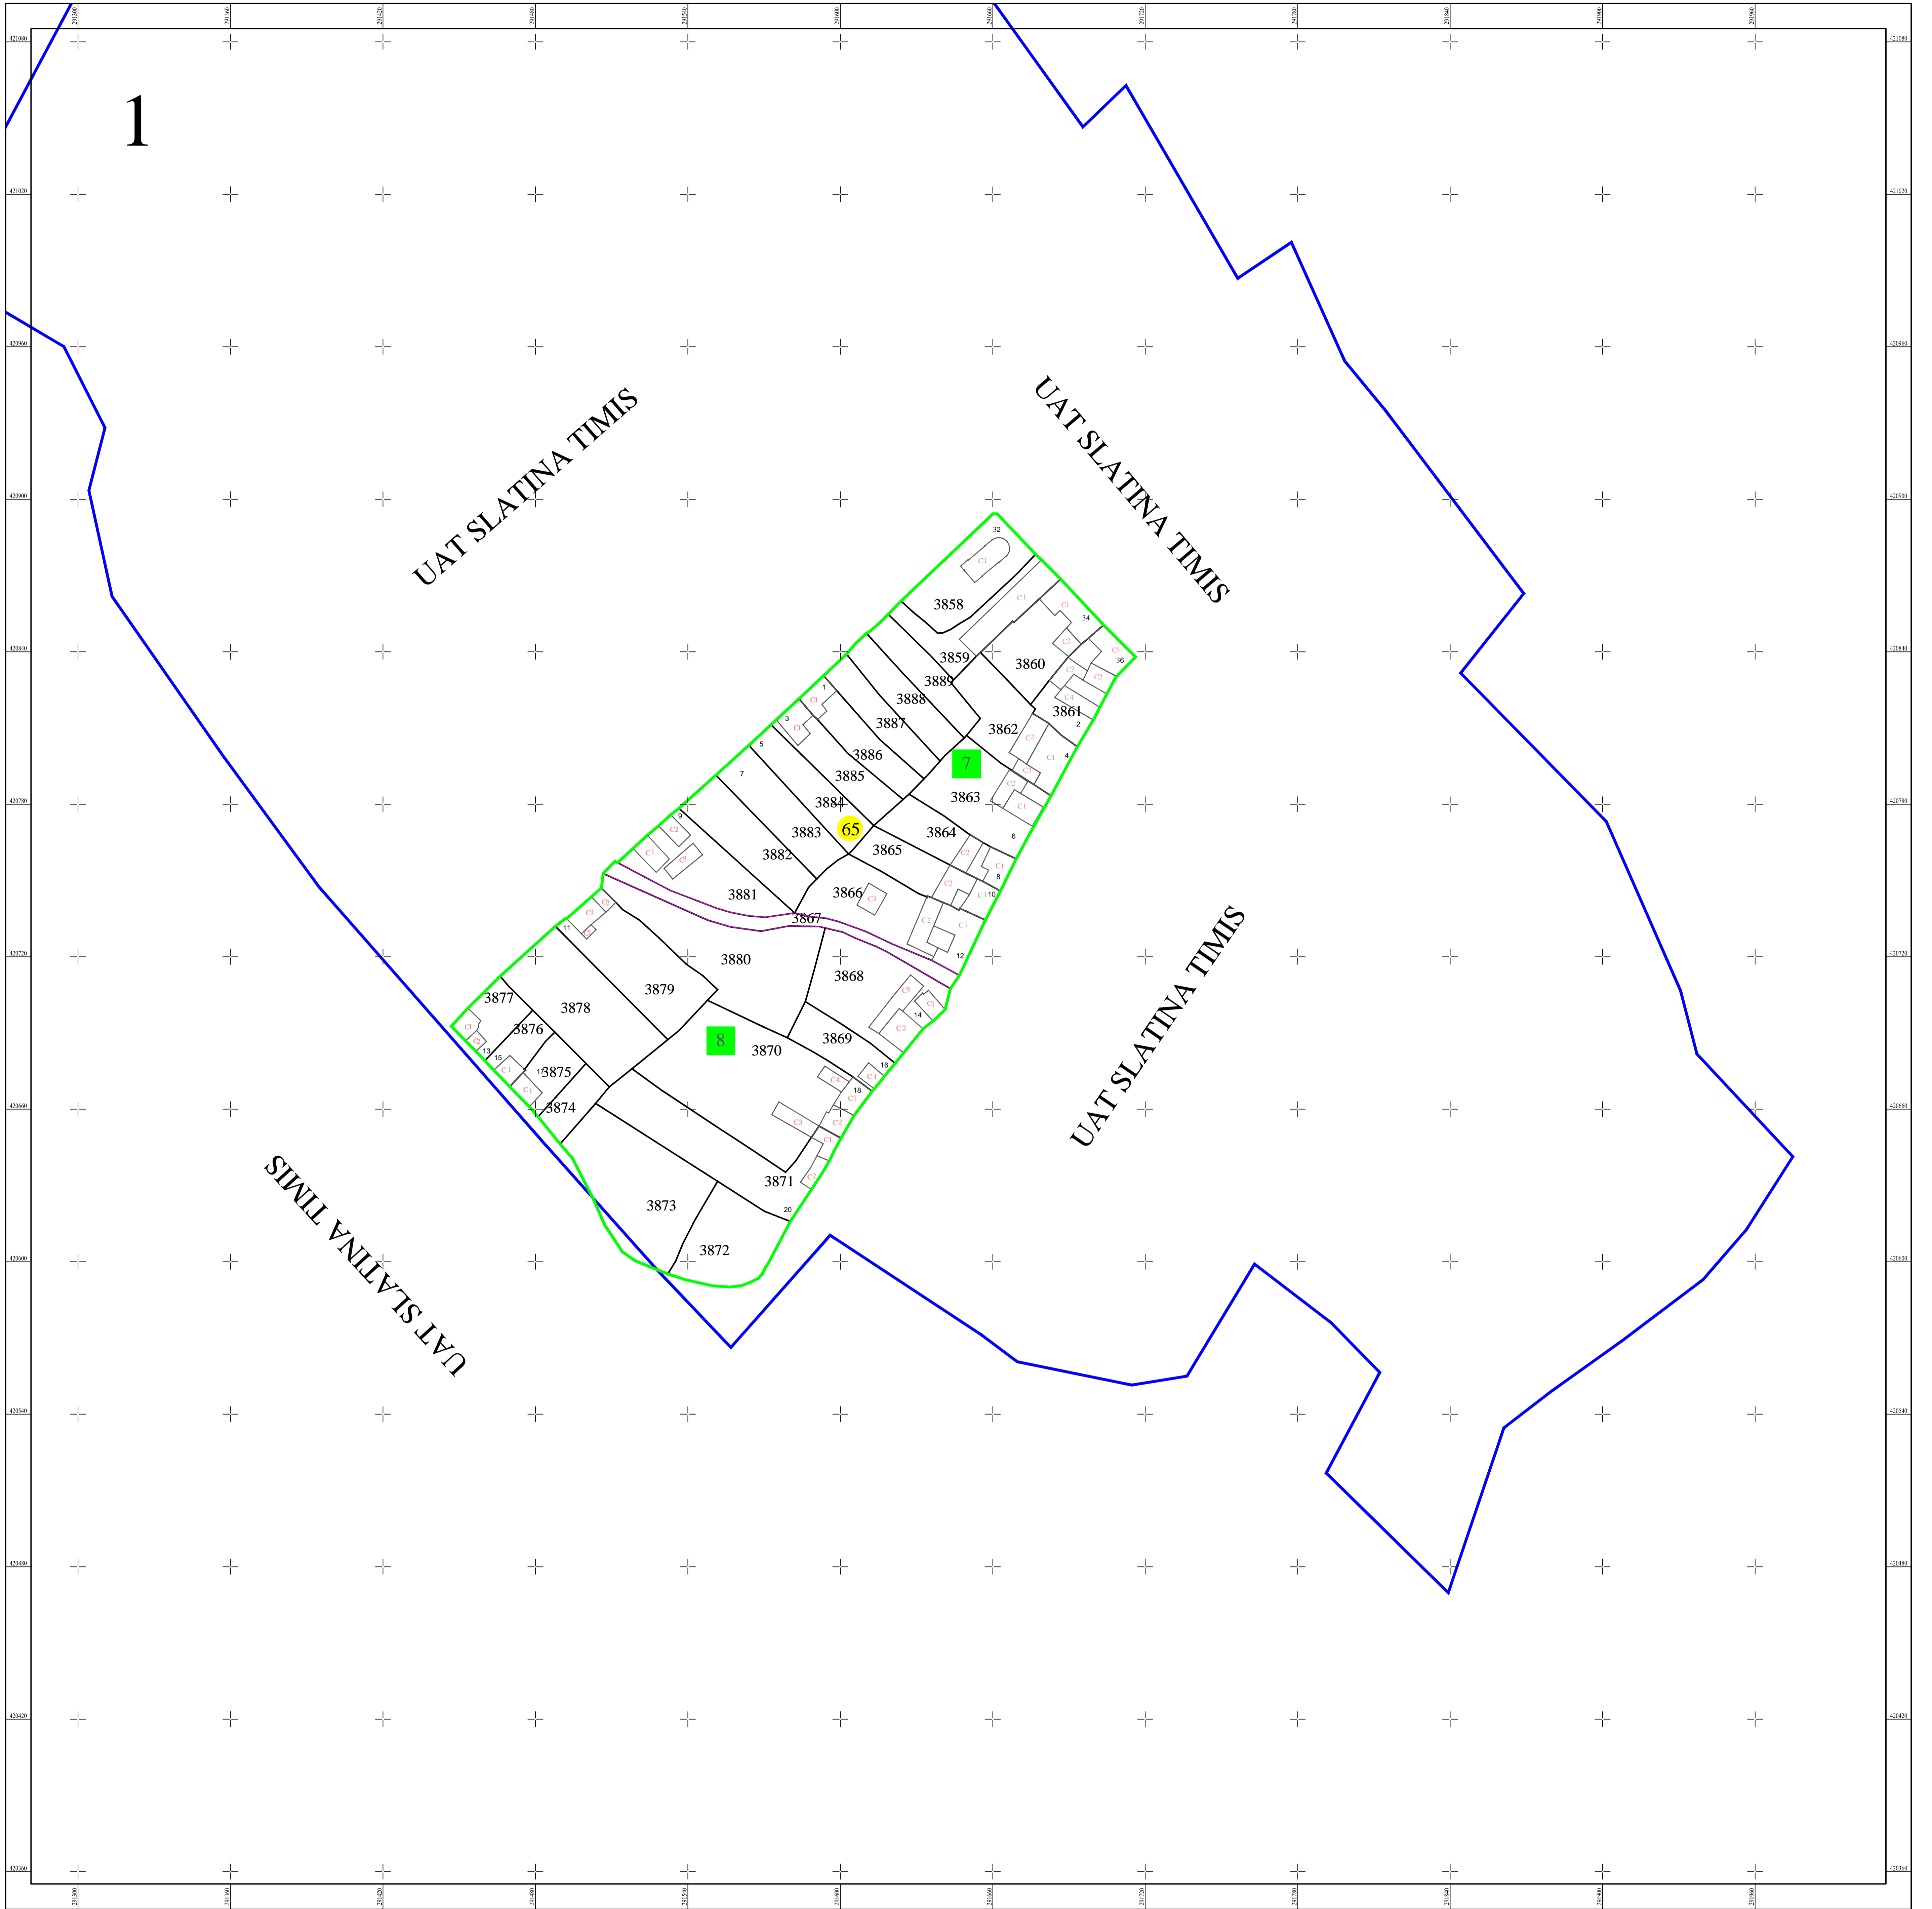

**PLAN CADASTRAL**  
 UAT SLATINA-TIMIS, judetul CARAS-SEVERIN  
 SECTOR 65  
 Scara 1:1000  
 Sistem de proiectie STEREO 70  
 Plansa 1/1

Schita disponerii planselor

**LEGENDĂ**

<b>65</b>	Numar sector cadastral	
<b>CARAS-SEVERIN</b>	Judet	
<b>SLATINA-TIMIS</b>	UAT	
<b>SADOVA-NOUA</b>	Localitati	
<b>PLAN CADASTRAL</b>	Titlu	Limita tarlalelor
Sector cadastral nr. 65	Subtitluri, Sector cadastral	Limita de judet
1:1000	Scara	Limita UAT
3873	ID	Limita sectoarelor cadastrale
		Limita intravilan
		Limita imobil
		Limita constructiilor cu caracter permanent

Documente spre publicare

ANCPI

**Servicii de înregistrare sistematică în Sistemul Integrat de Cadastru și Carte Funciară a imobilelor situate în UAT Slatina-Timis, jud. Caras-Severin**

S.C. GEODETIC SYS S.R.L.

Data  
Martie 2023