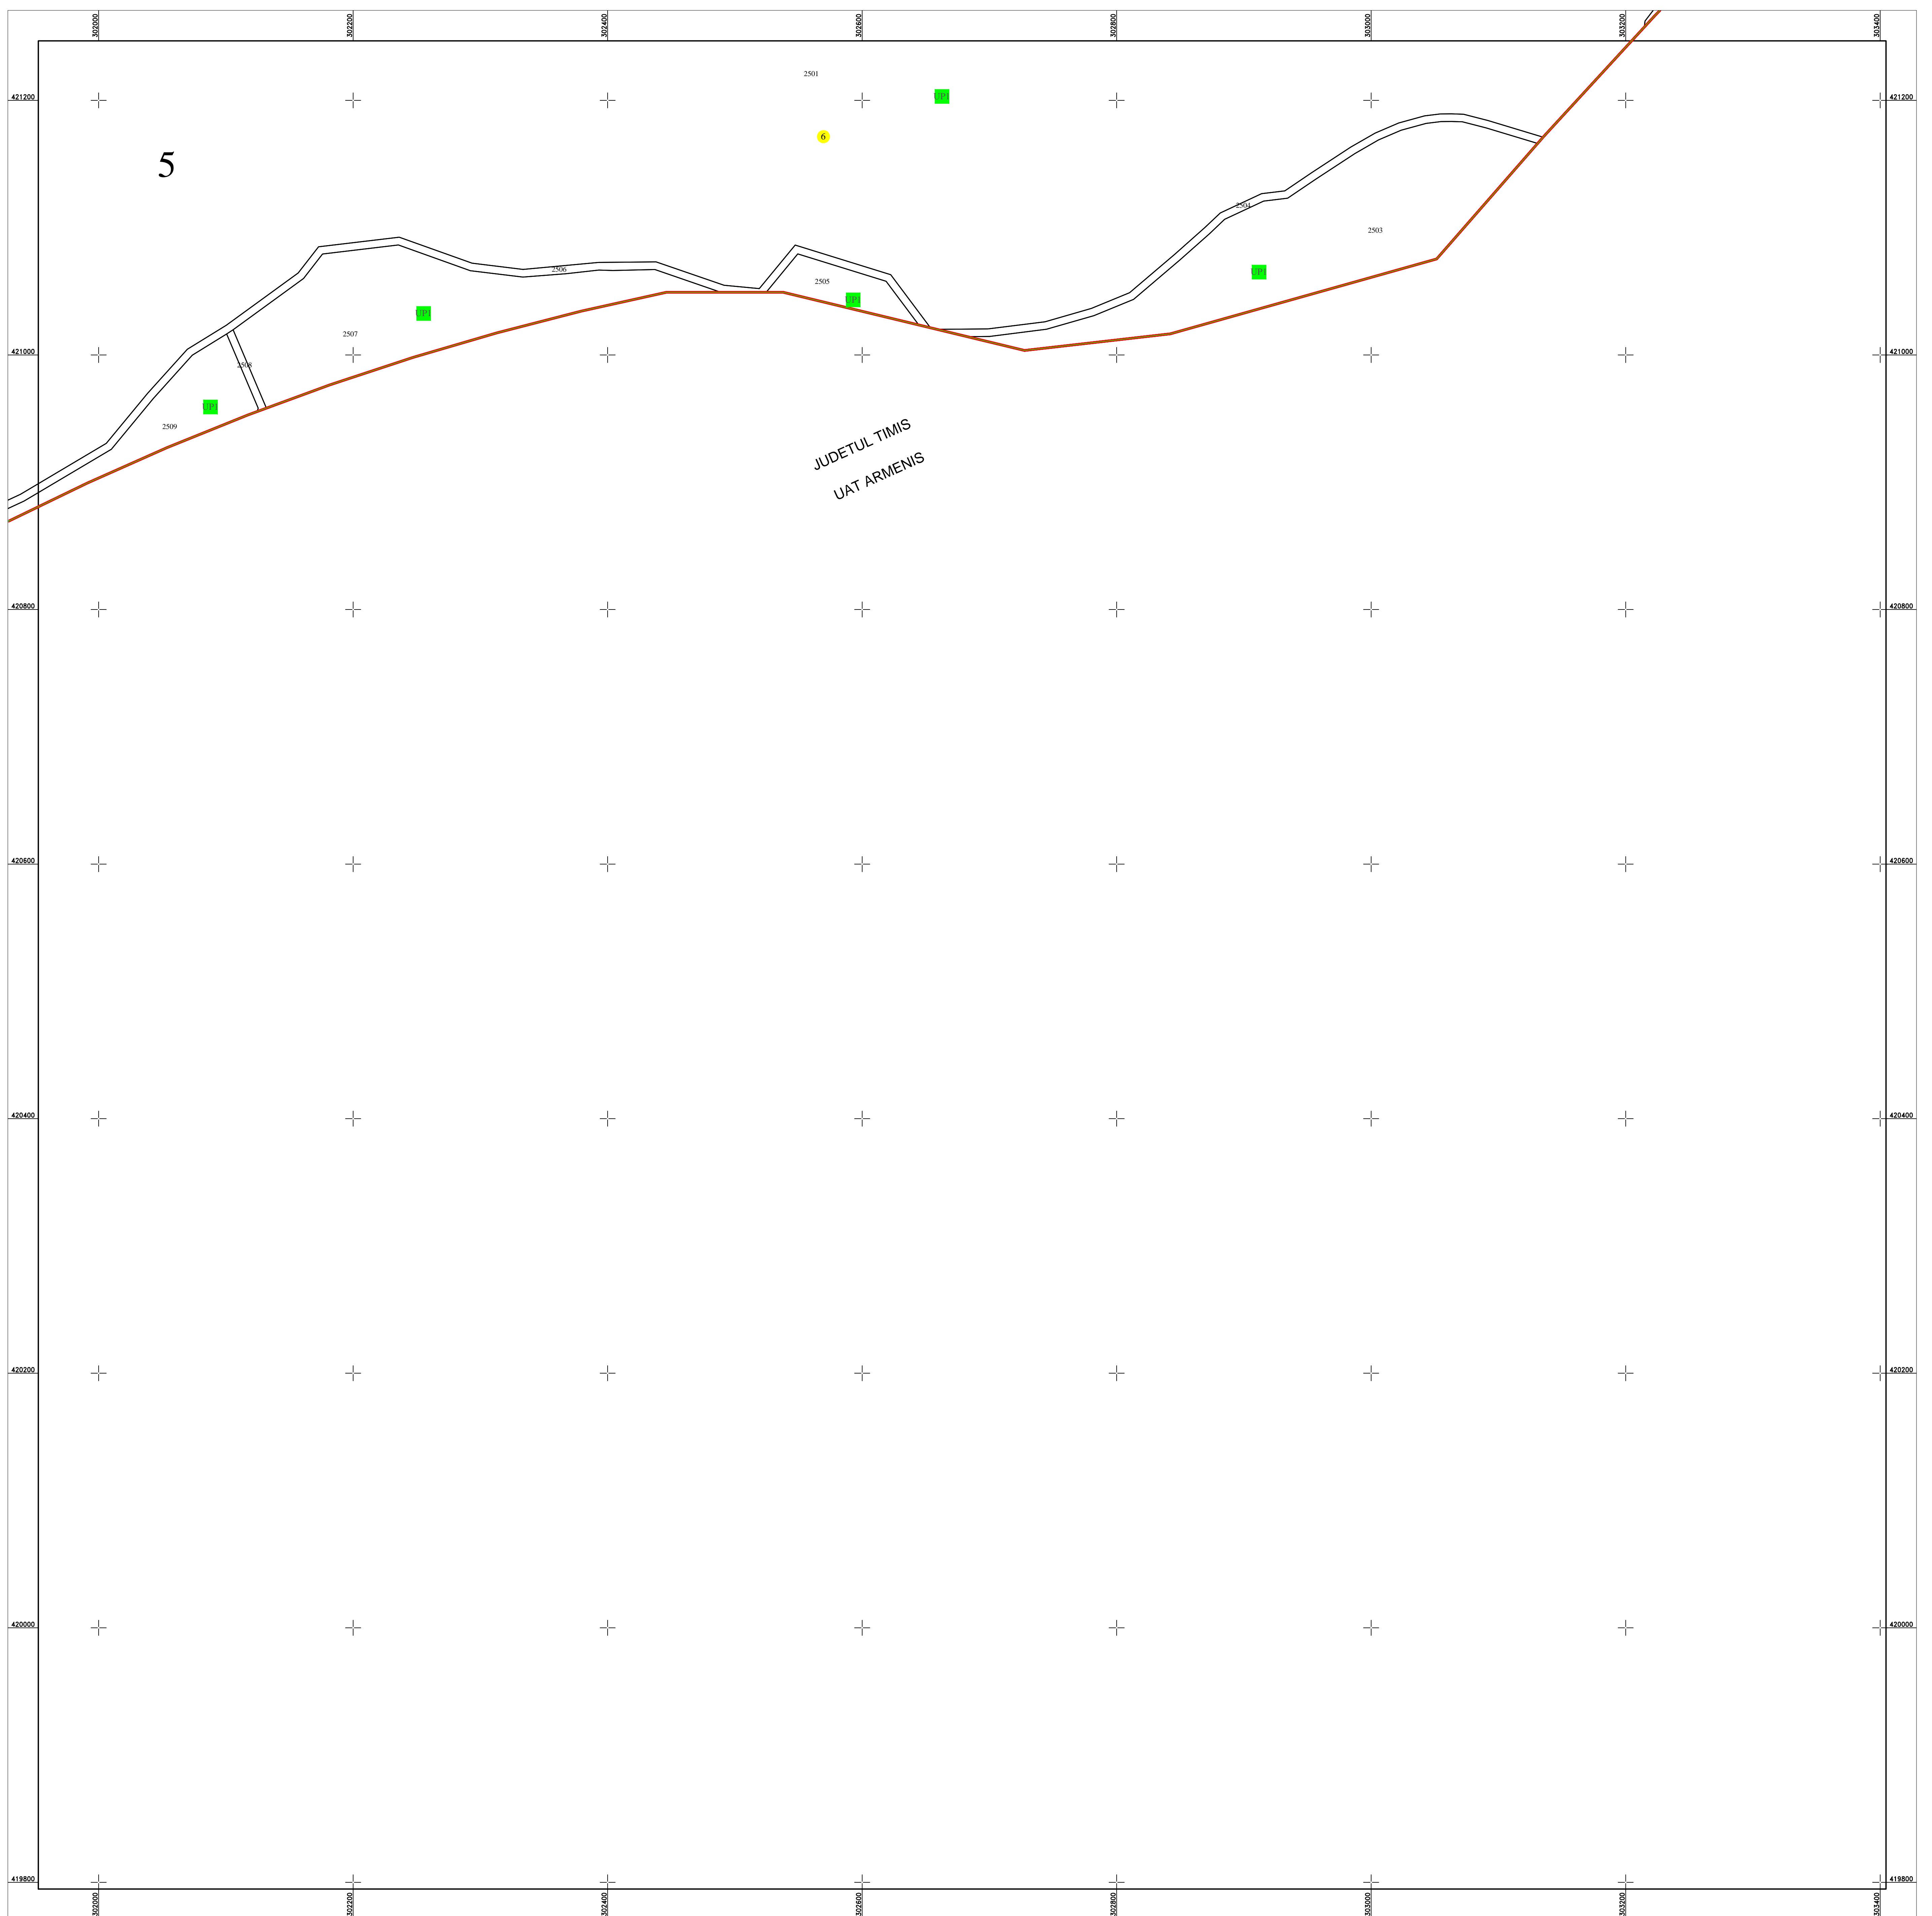

PLAN CADASTRAL
 UAT SLATINA-TIMIȘ, județul CARAȘ-SEVERIN

Sector cadastral nr. : 6

Scara 1:2000

Sistem de proiectie STEREO 70

Plansa 5/32

Schita dispunerii planselor

LEGENDĂ

6	Numar sector cadastral
CARAS-SEVERIN	Judet
SLATINA-TIMIȘ	UAT
Ilova	Localitati
PLAN CADASTRAL	Titlu
Setor cadastral nr. 6	Subtitluri, Sector cadastral
1:2000	Scara
2515	ID

	Limita de judet
	Limita UAT
	Limita sectoarelor cadastrale
	Limita intravilan
	Limita imobil
	Limita constructiilor cu caracter permanent

Documente spre publicare

ANCPI

**Servicii de înregistrare sistematică în
 Sistemul Integrat de Cadastru și Carte
 Funciară a imobilelor situate în UAT
 Slatina-Timiș, jud. Caraș-Severin**