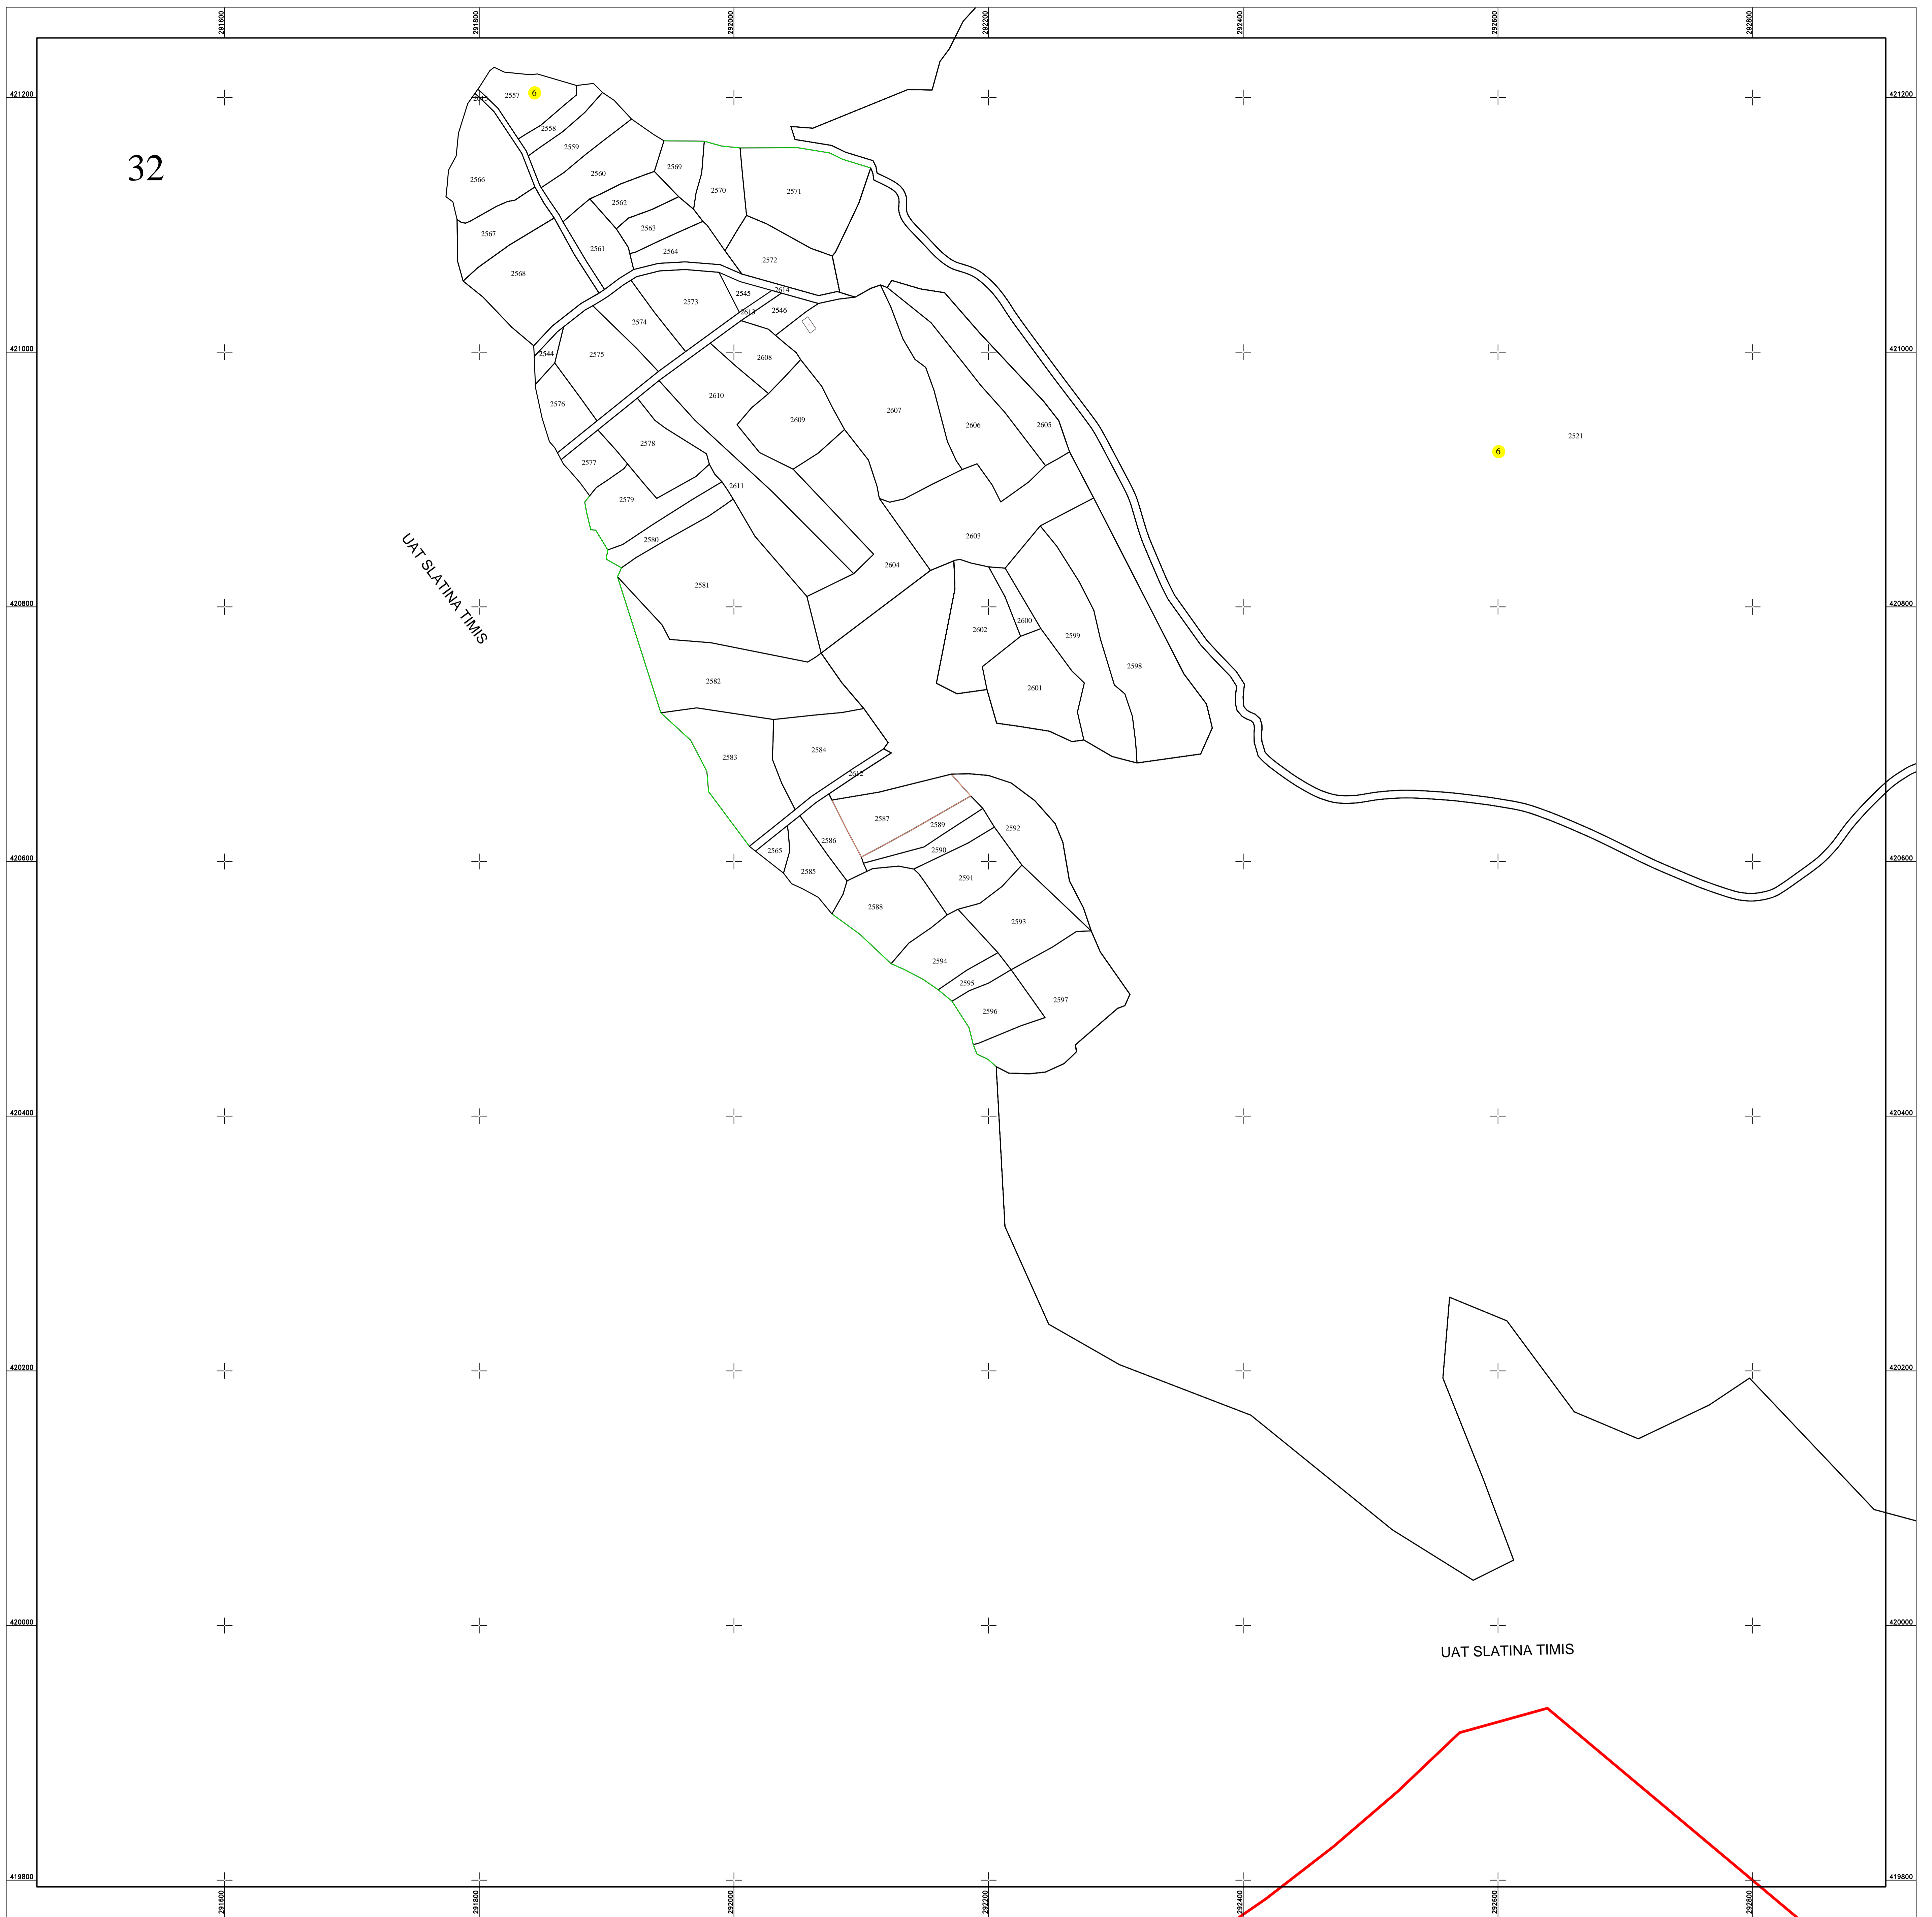

PLAN CADASTRAL
UAT SLATINA-TIMIȘ, județul CARAȘ-SEVERIN

Sector cadastral nr. : 6

Scara 1:2000

Sistem de proiectie STEREO 70

Plansa 32/32

Schita dispunerii planselor

LEGENDĂ

6	Numar sector cadastral	
CARAS-SEVERIN	Judet	
SLATINA-TIMIȘ	UAT	
Ilova	Localitati	
PLAN CADASTRAL	Titlu	
Setor cadastral nr. 6	Subtitluri, Sector cadastral	
1:2000	Scara	
2515	ID	
		Limita de judet
		Limita UAT
		Limita sectoarelor cadastrale
		Limita intravilan
		Limita imobil
		Limita constructiilor cu caracter permanent

Documente spre publicare

ANCP
Servicii de înregistrare sistematică în Sistemul Integrat de Cadastru și Carte Funciară a imobilelor situate în UAT Slatina-Timiș, jud. Caraș-Severin
GEODETIC SYS S.R.L. Data APRILIE 2022