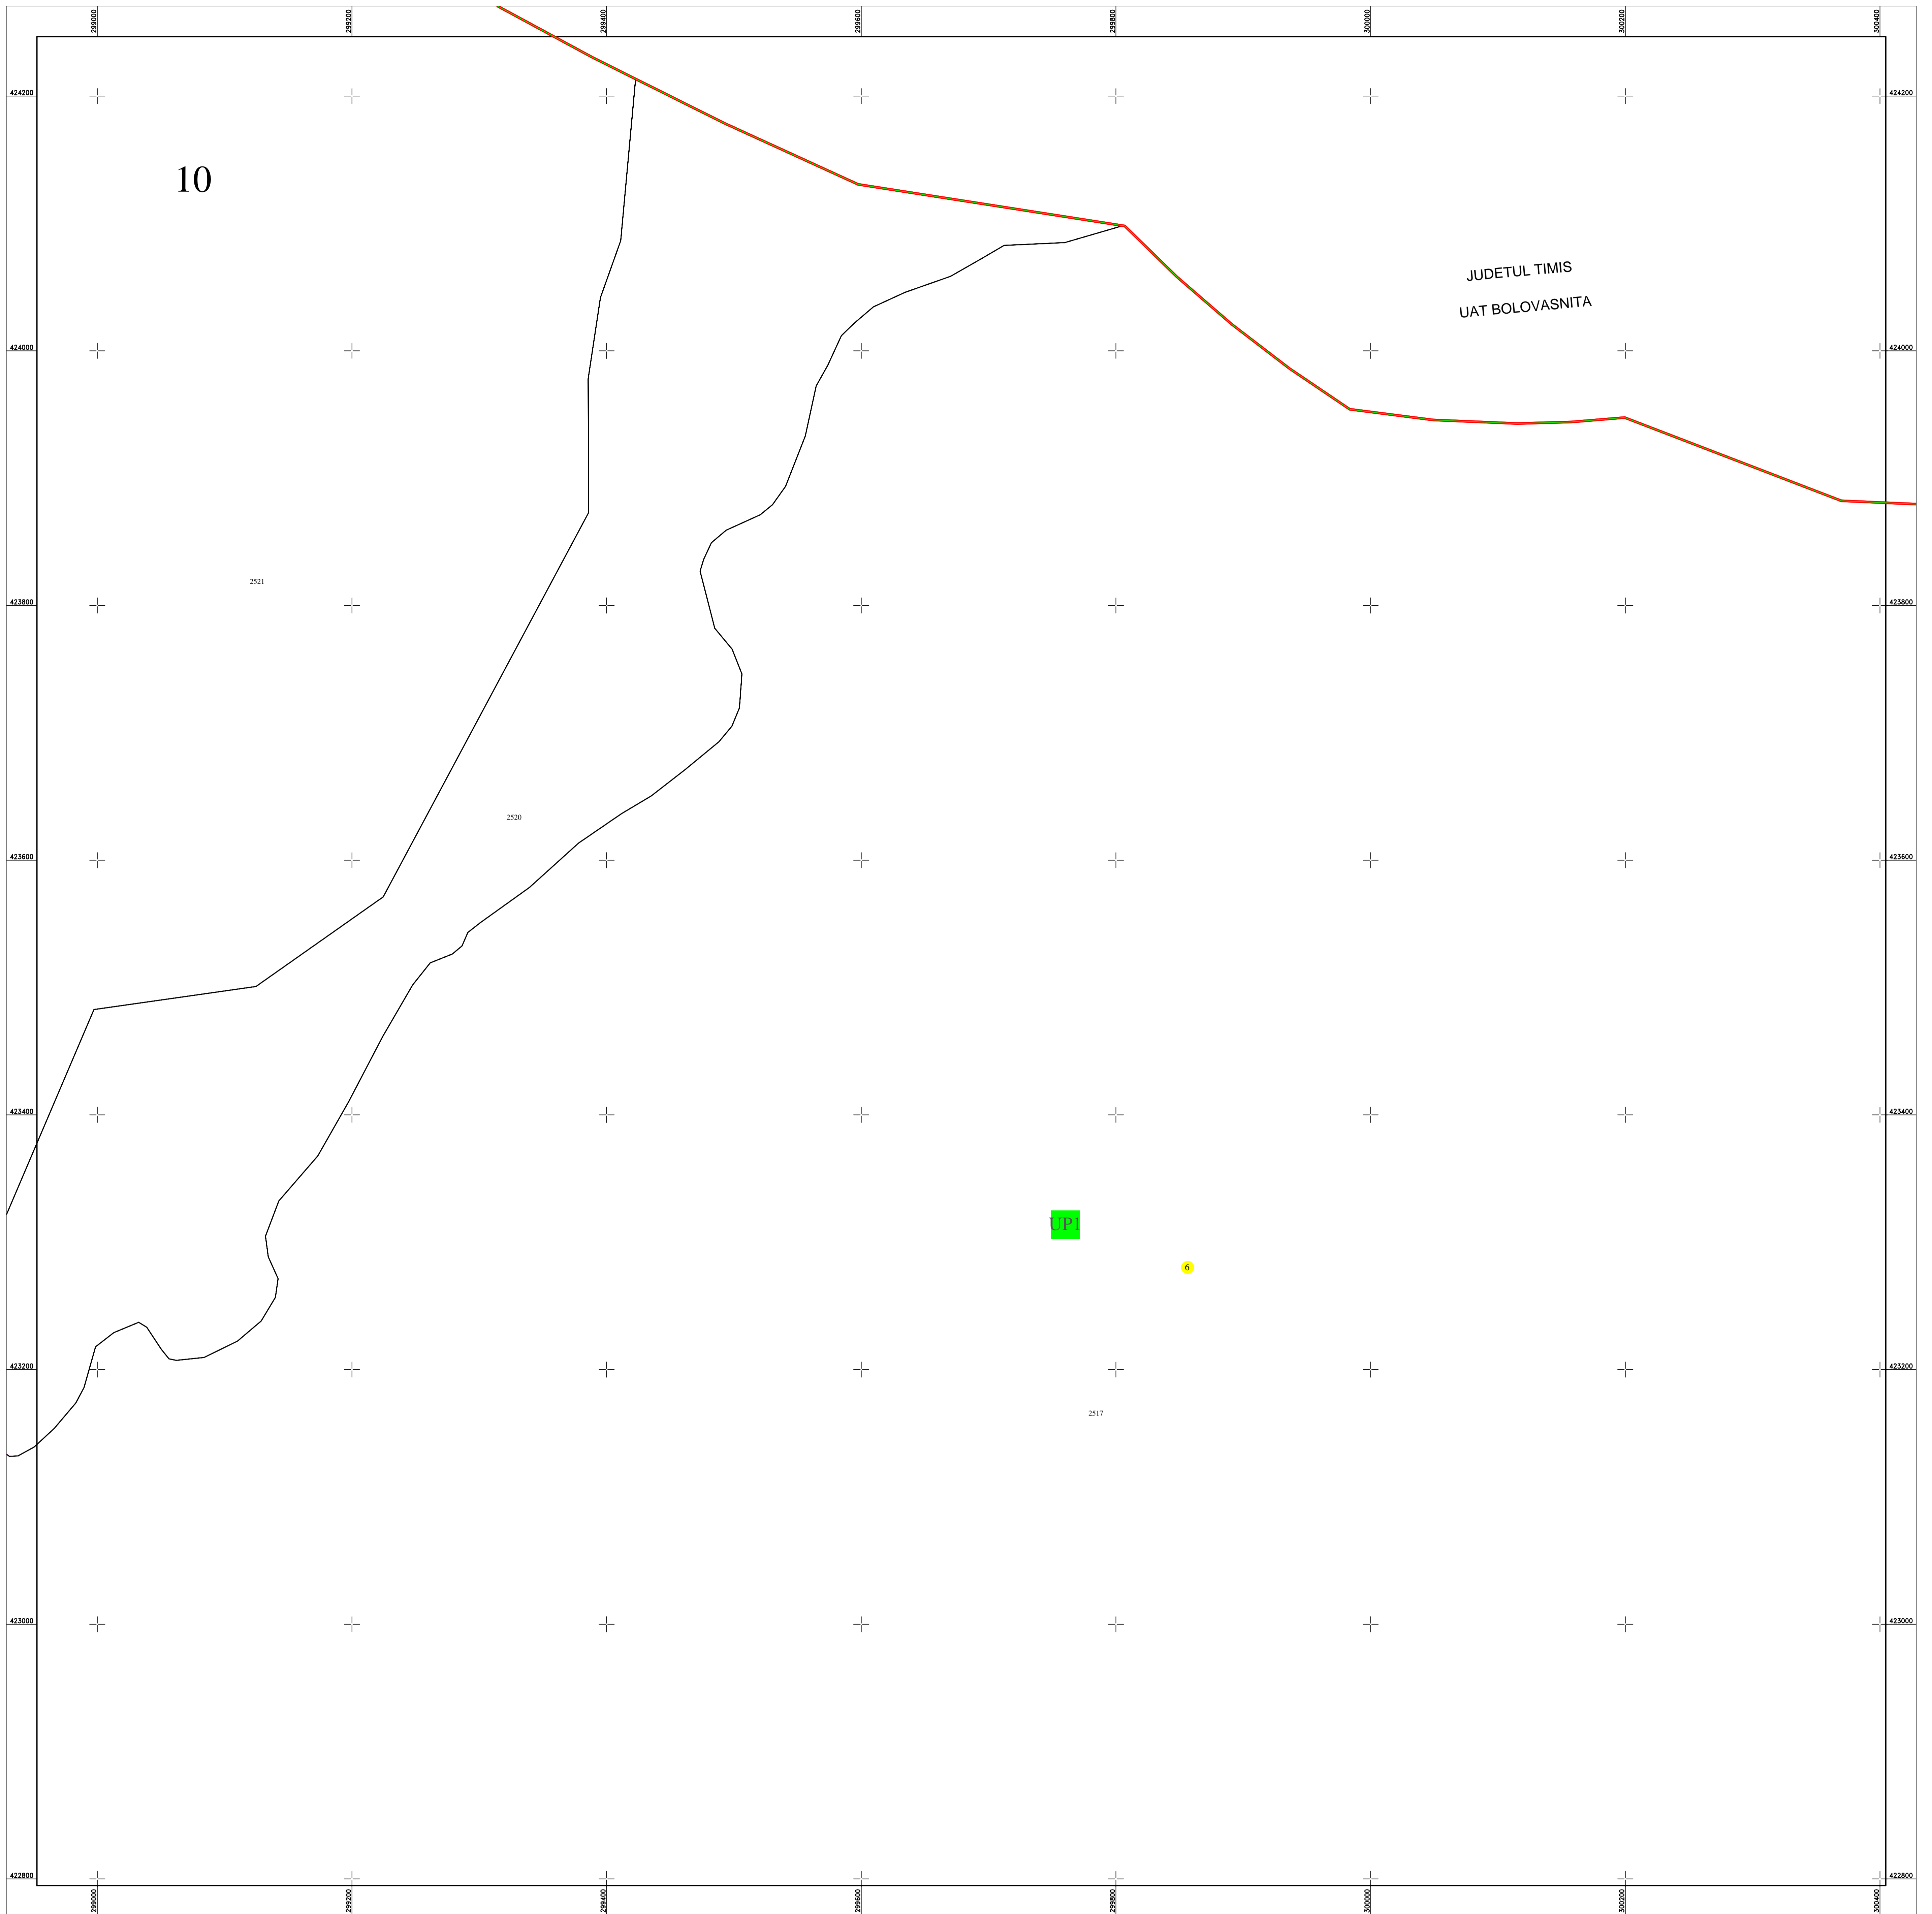

**PLAN CADASTRAL**  
 UAT SLATINA-TIMIȘ, județul CARAȘ-SEVERIN

Sector cadastral nr. : 6

Scara 1:2000

Sistem de proiectie STEREO 70

Plansa 10/32

Schita dispunerii planselor

**LEGENDĂ**

<b>6</b>	Numar sector cadastral
<b>CARAS-SEVERIN</b>	Judet
<b>SLATINA-TIMIȘ</b>	UAT
<b>Ilova</b>	Localitati
<b>PLAN CADASTRAL</b>	Titlu
<b>Setor cadastral nr. 6</b>	Subtitluri, Sector cadastral
<b>1:2000</b>	Scara
<b>2515</b>	ID

	Limita de judet
	Limita UAT
	Limita sectoarelor cadastrale
	Limita intravilan
	Limita imobil
	Limita constructiilor cu caracter permanent

Documente spre publicare

ANCPI

**Servicii de înregistrare sistematică în  
 Sistemul Integrat de Cadastru și Carte  
 Funciară a imobilelor situate în UAT  
 Slatina-Timiș, jud. Caraș-Severin**