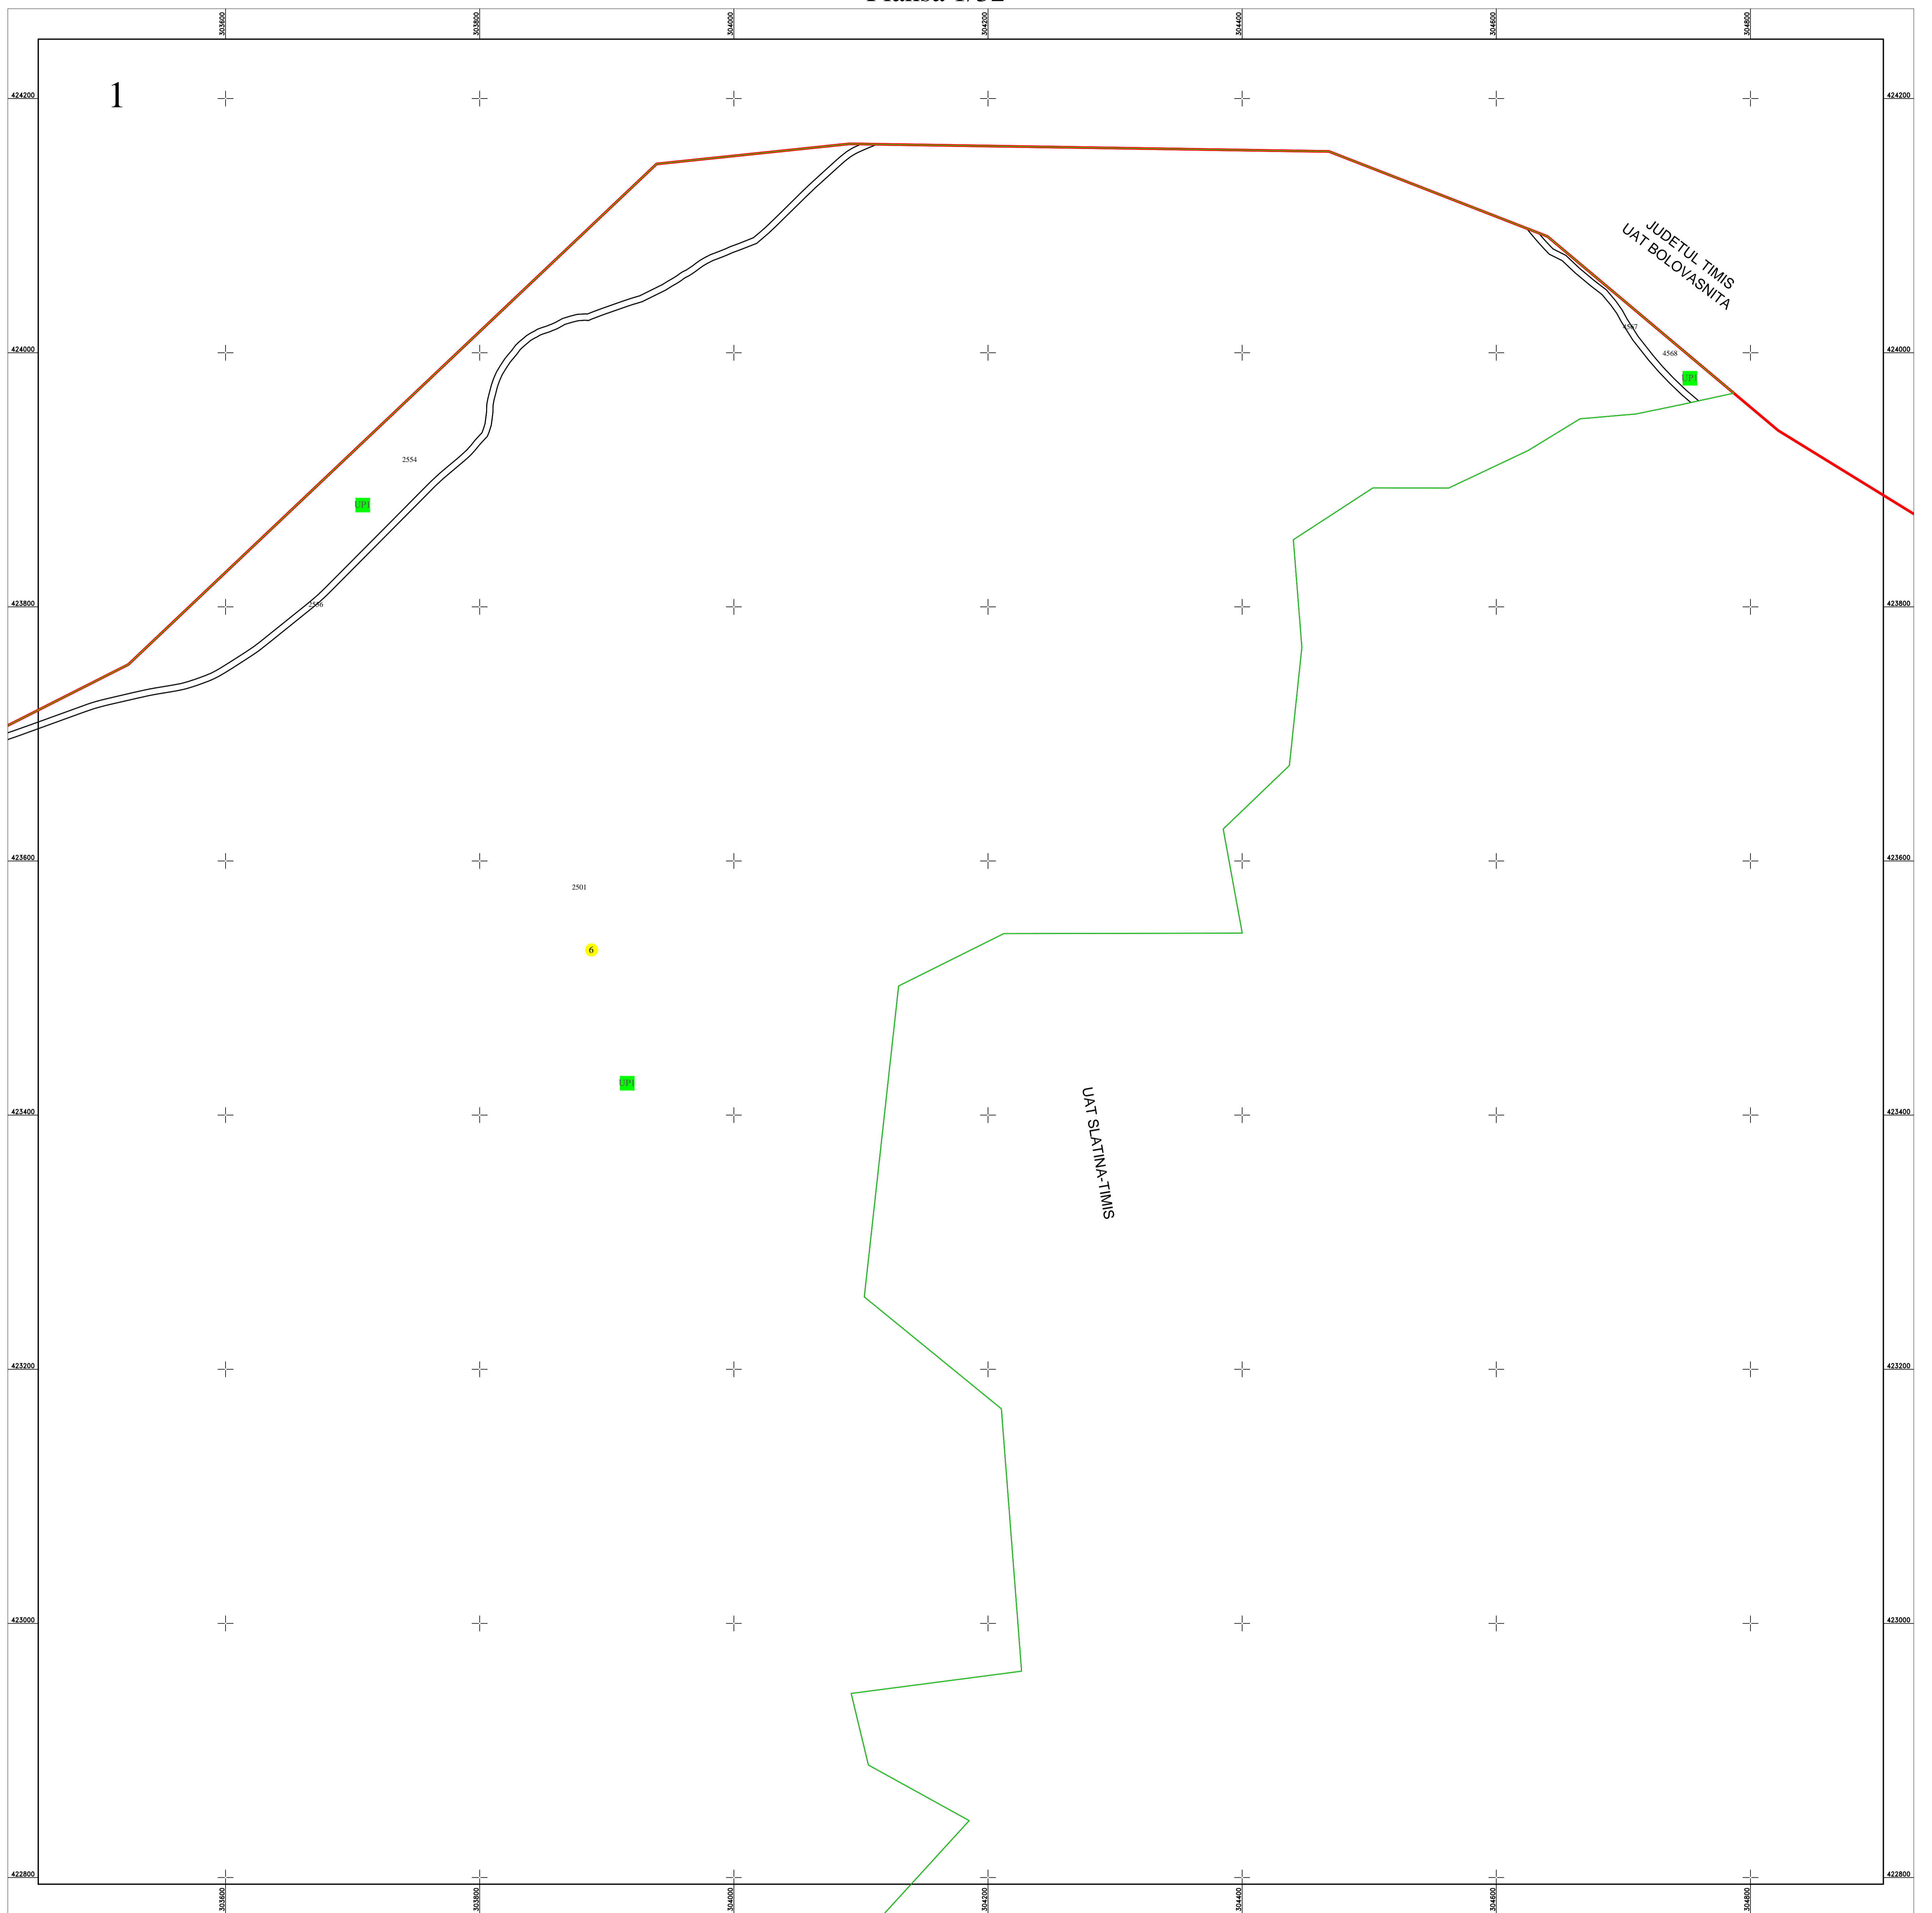

**PLAN CADASTRAL**  
 UAT SLATINA-TIMIȘ, județul CARAȘ-SEVERIN

Sector cadastral nr. : 6

Scara 1:2000

Sistem de proiectie STEREO 70

Plansa 1/32

Schita dispunerii planselor

**LEGENDĂ**

<b>6</b>	Numar sector cadastral
<b>CARAS-SEVERIN</b>	Judet
<b>SLATINA-TIMIȘ</b>	UAT
<b>Ilova</b>	Localitati
<b>PLAN CADASTRAL</b>	Titlu
<b>Setor cadastral nr. 6</b>	Subtitluri, Sector cadastral
<b>1:2000</b>	Scara
<b>2515</b>	ID

	Limita de judet
	Limita UAT
	Limita sectoarelor cadastrale
	Limita intravilan
	Limita imobil
	Limita constructiilor cu caracter permanent

Documente spre publicare

ANCP

**Servicii de înregistrare sistematică în  
 Sistemul Integrat de Cadastru și Carte  
 Funciară a imobilelor situate în UAT  
 Slatina-Timiș, jud. Caraș-Severin**