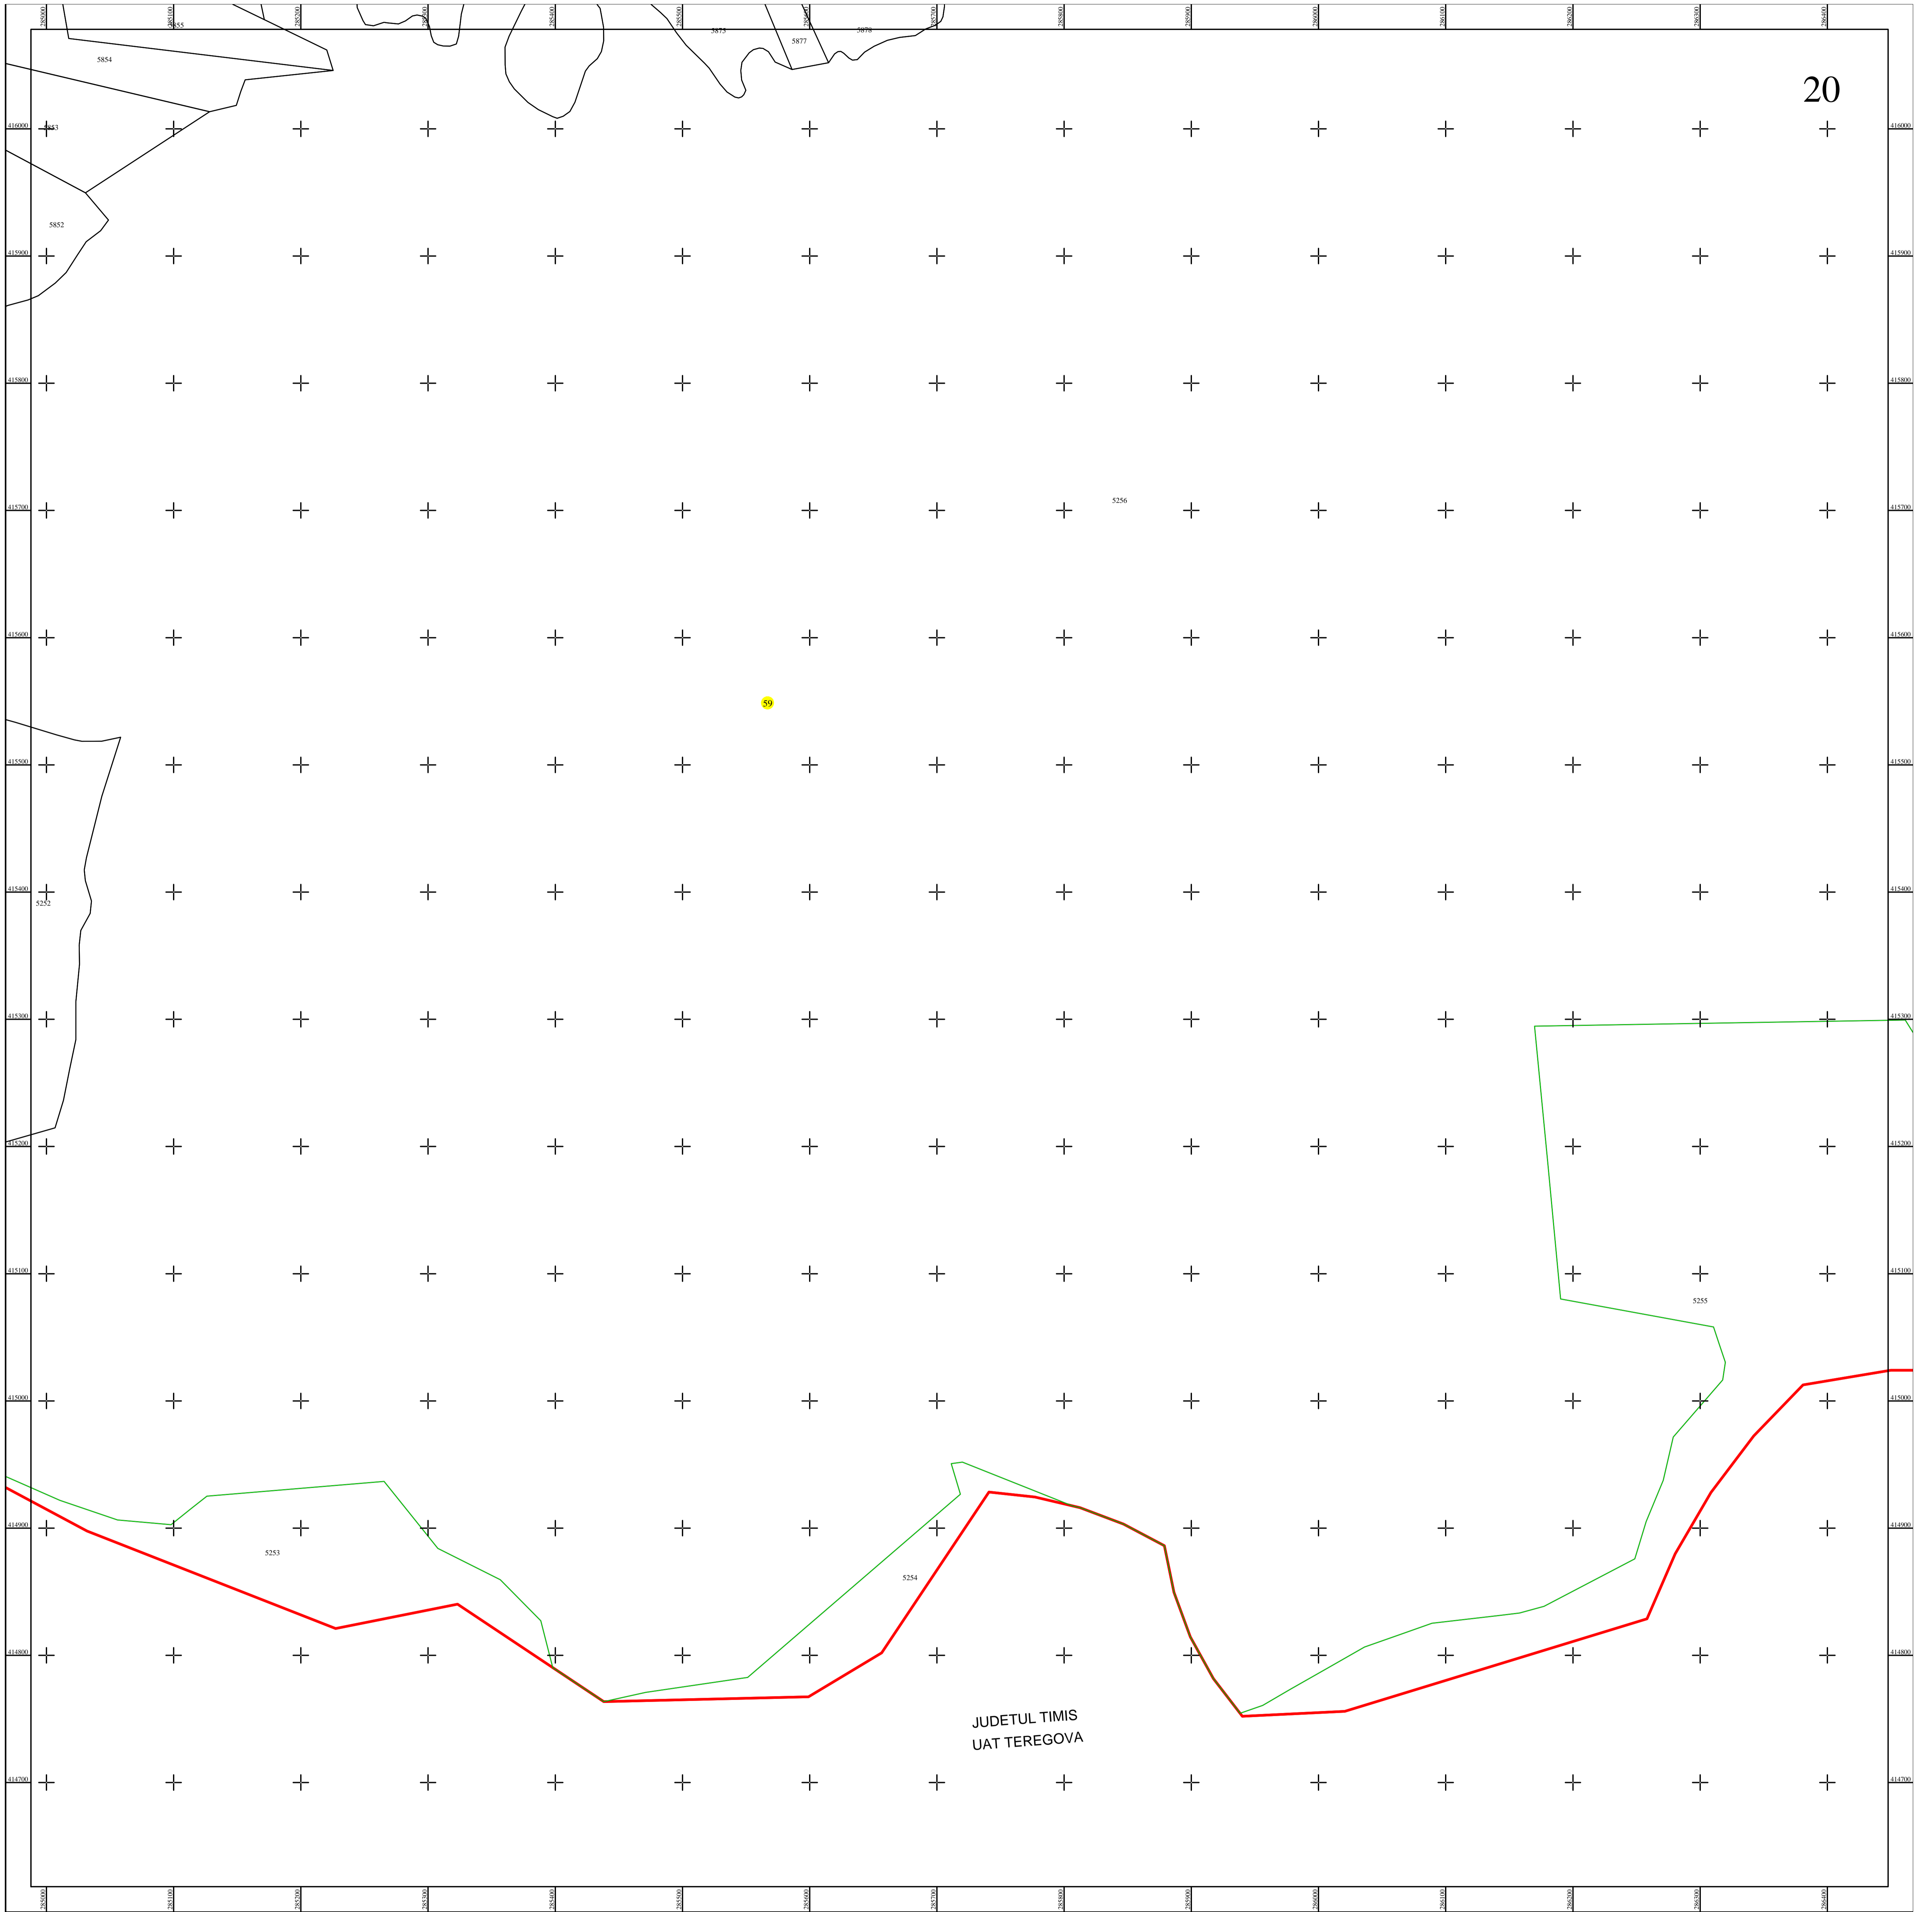

**PLAN CADASTRAL**  
 UAT SLATINA-TIMIȘ, județul CARAȘ-SEVERIN  
 Sector cadastral nr. : 59  
 Scara 1:2000  
 Sistem de proiectie STEREO 70  
 Plansa 20/25

20

Schita dispunerii planselor

**LEGENDĂ**

<span style="background-color: yellow; border: 1px solid black; border-radius: 50%; padding: 2px;">59</span>	Numar sector cadastral
<b>CARAS-SEVERIN</b>	Judet
<b>SLATINA-TIMIȘ</b>	UAT
<b>Slatina-Timis</b>	Localitati
<b>PLAN CADASTRAL</b>	Titlu
Setor cadastral nr. 59	Subtitluri, Sector cadastral
1:2000	Scara
5271	ID

	Limita de judet
	Limita UAT
	Limita sectoarelor cadastrale
	Limita intravilan
	Limita imobil
	Limita constructiilor cu caracter permanent

Documente spre publicare

ANCP

**Servicii de înregistrare sistematică în Sistemul Integrat de Cadastru și Carte Funciară a imobilelor situate în UAT Slatina-Timiș, jud. Caraș-Severin**

GEODETIC SYS S.R.L.  
 Data  
 septembrie 2022