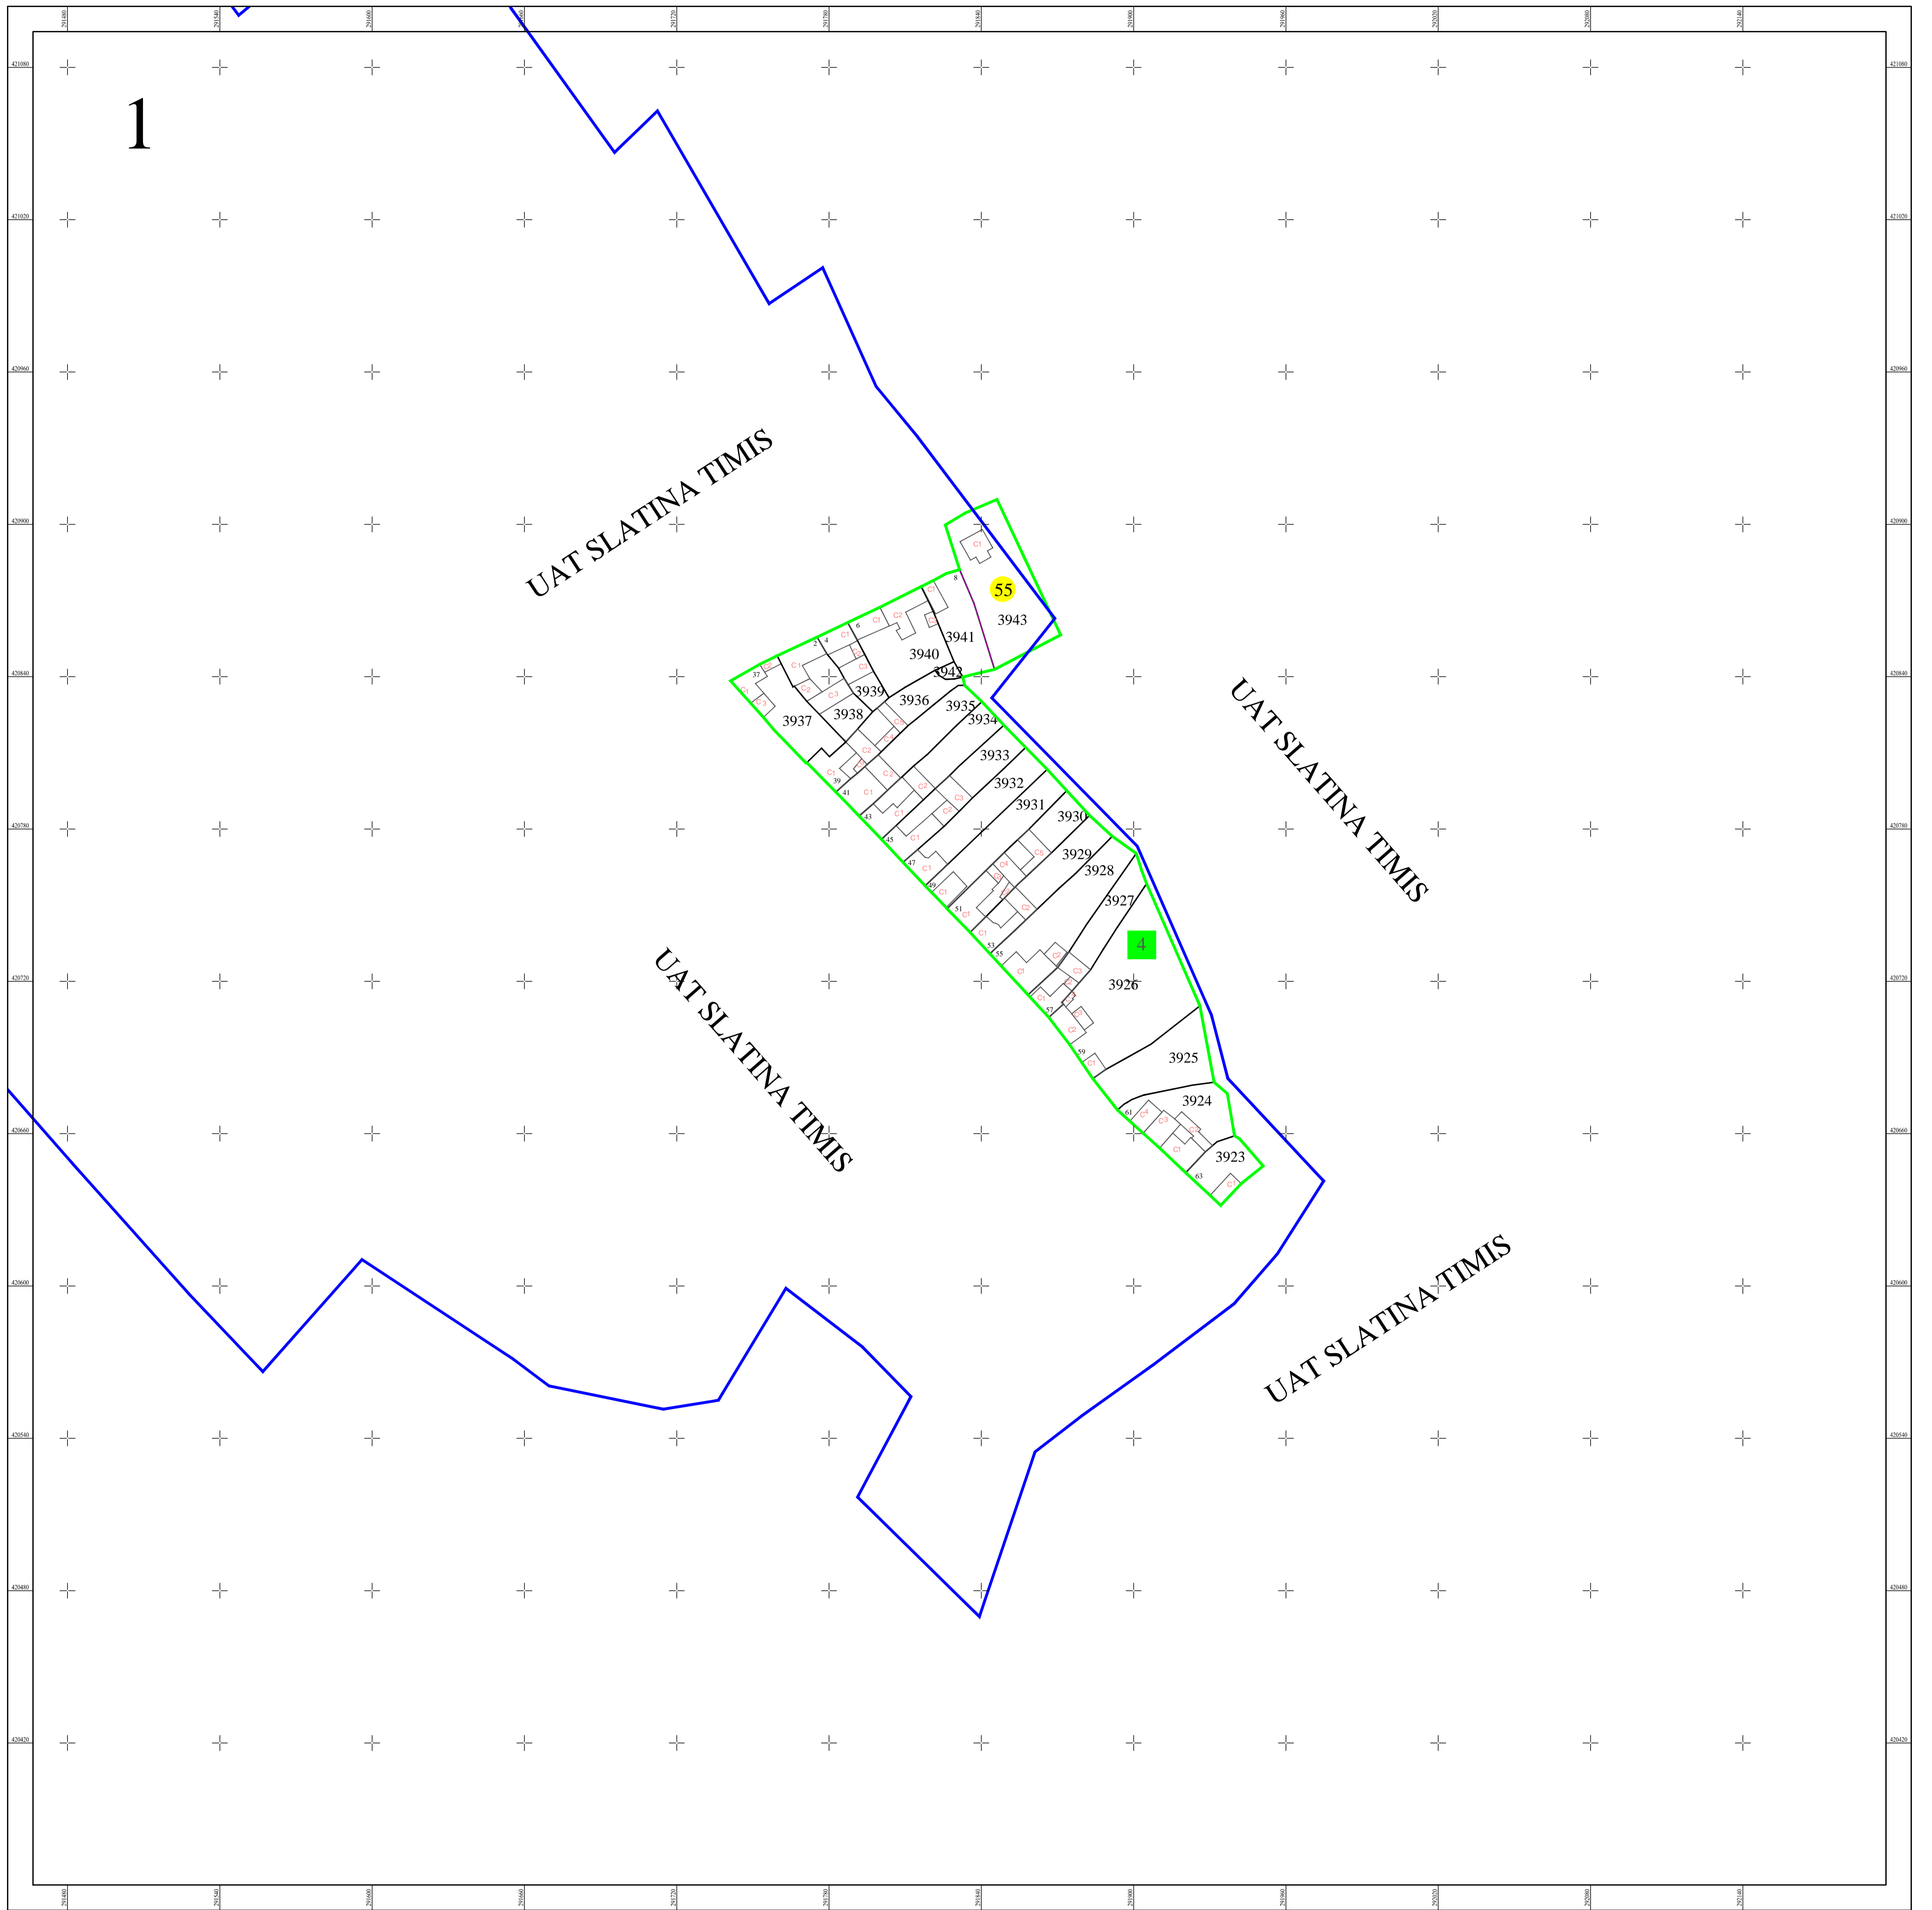

PLAN CADASTRAL
 UAT SLATINA-TIMIS, judetul CARAS-SEVERIN
 SECTOR 55
 Scara 1:1000
 Sistem de proiectie STEREO 70
 Plansa 1/1

Schita dispunerii planselor

LEGENDĂ

55	Numar sector cadastral	
CARAS-SEVERIN	Judet	
SLATINA-TIMIS	UAT	
SADOVA-NOUA	Localitati	
PLAN CADASTRAL	Titlu	
Sector cadastral nr. 55	Subtitluri, Sector cadastral	
1:1000	Scara	
3924	ID	
		Limita tarlalelor
		Limita de judet
		Limita UAT
		Limita sectoarelor cadastrale
		Limita intravilan
		Limita imobil
		Limita constructiilor cu caracter permanent

Documente spre publicare

ANCPI

Servicii de înregistrare sistematică în Sistemul Integrat de Cadastru și Carte Funciară a imobilelor situate în UAT Slatina-Timis, jud. Caras-Severin

S.C. GEODETIC SYS S.R.L.

Data
Martie 2023