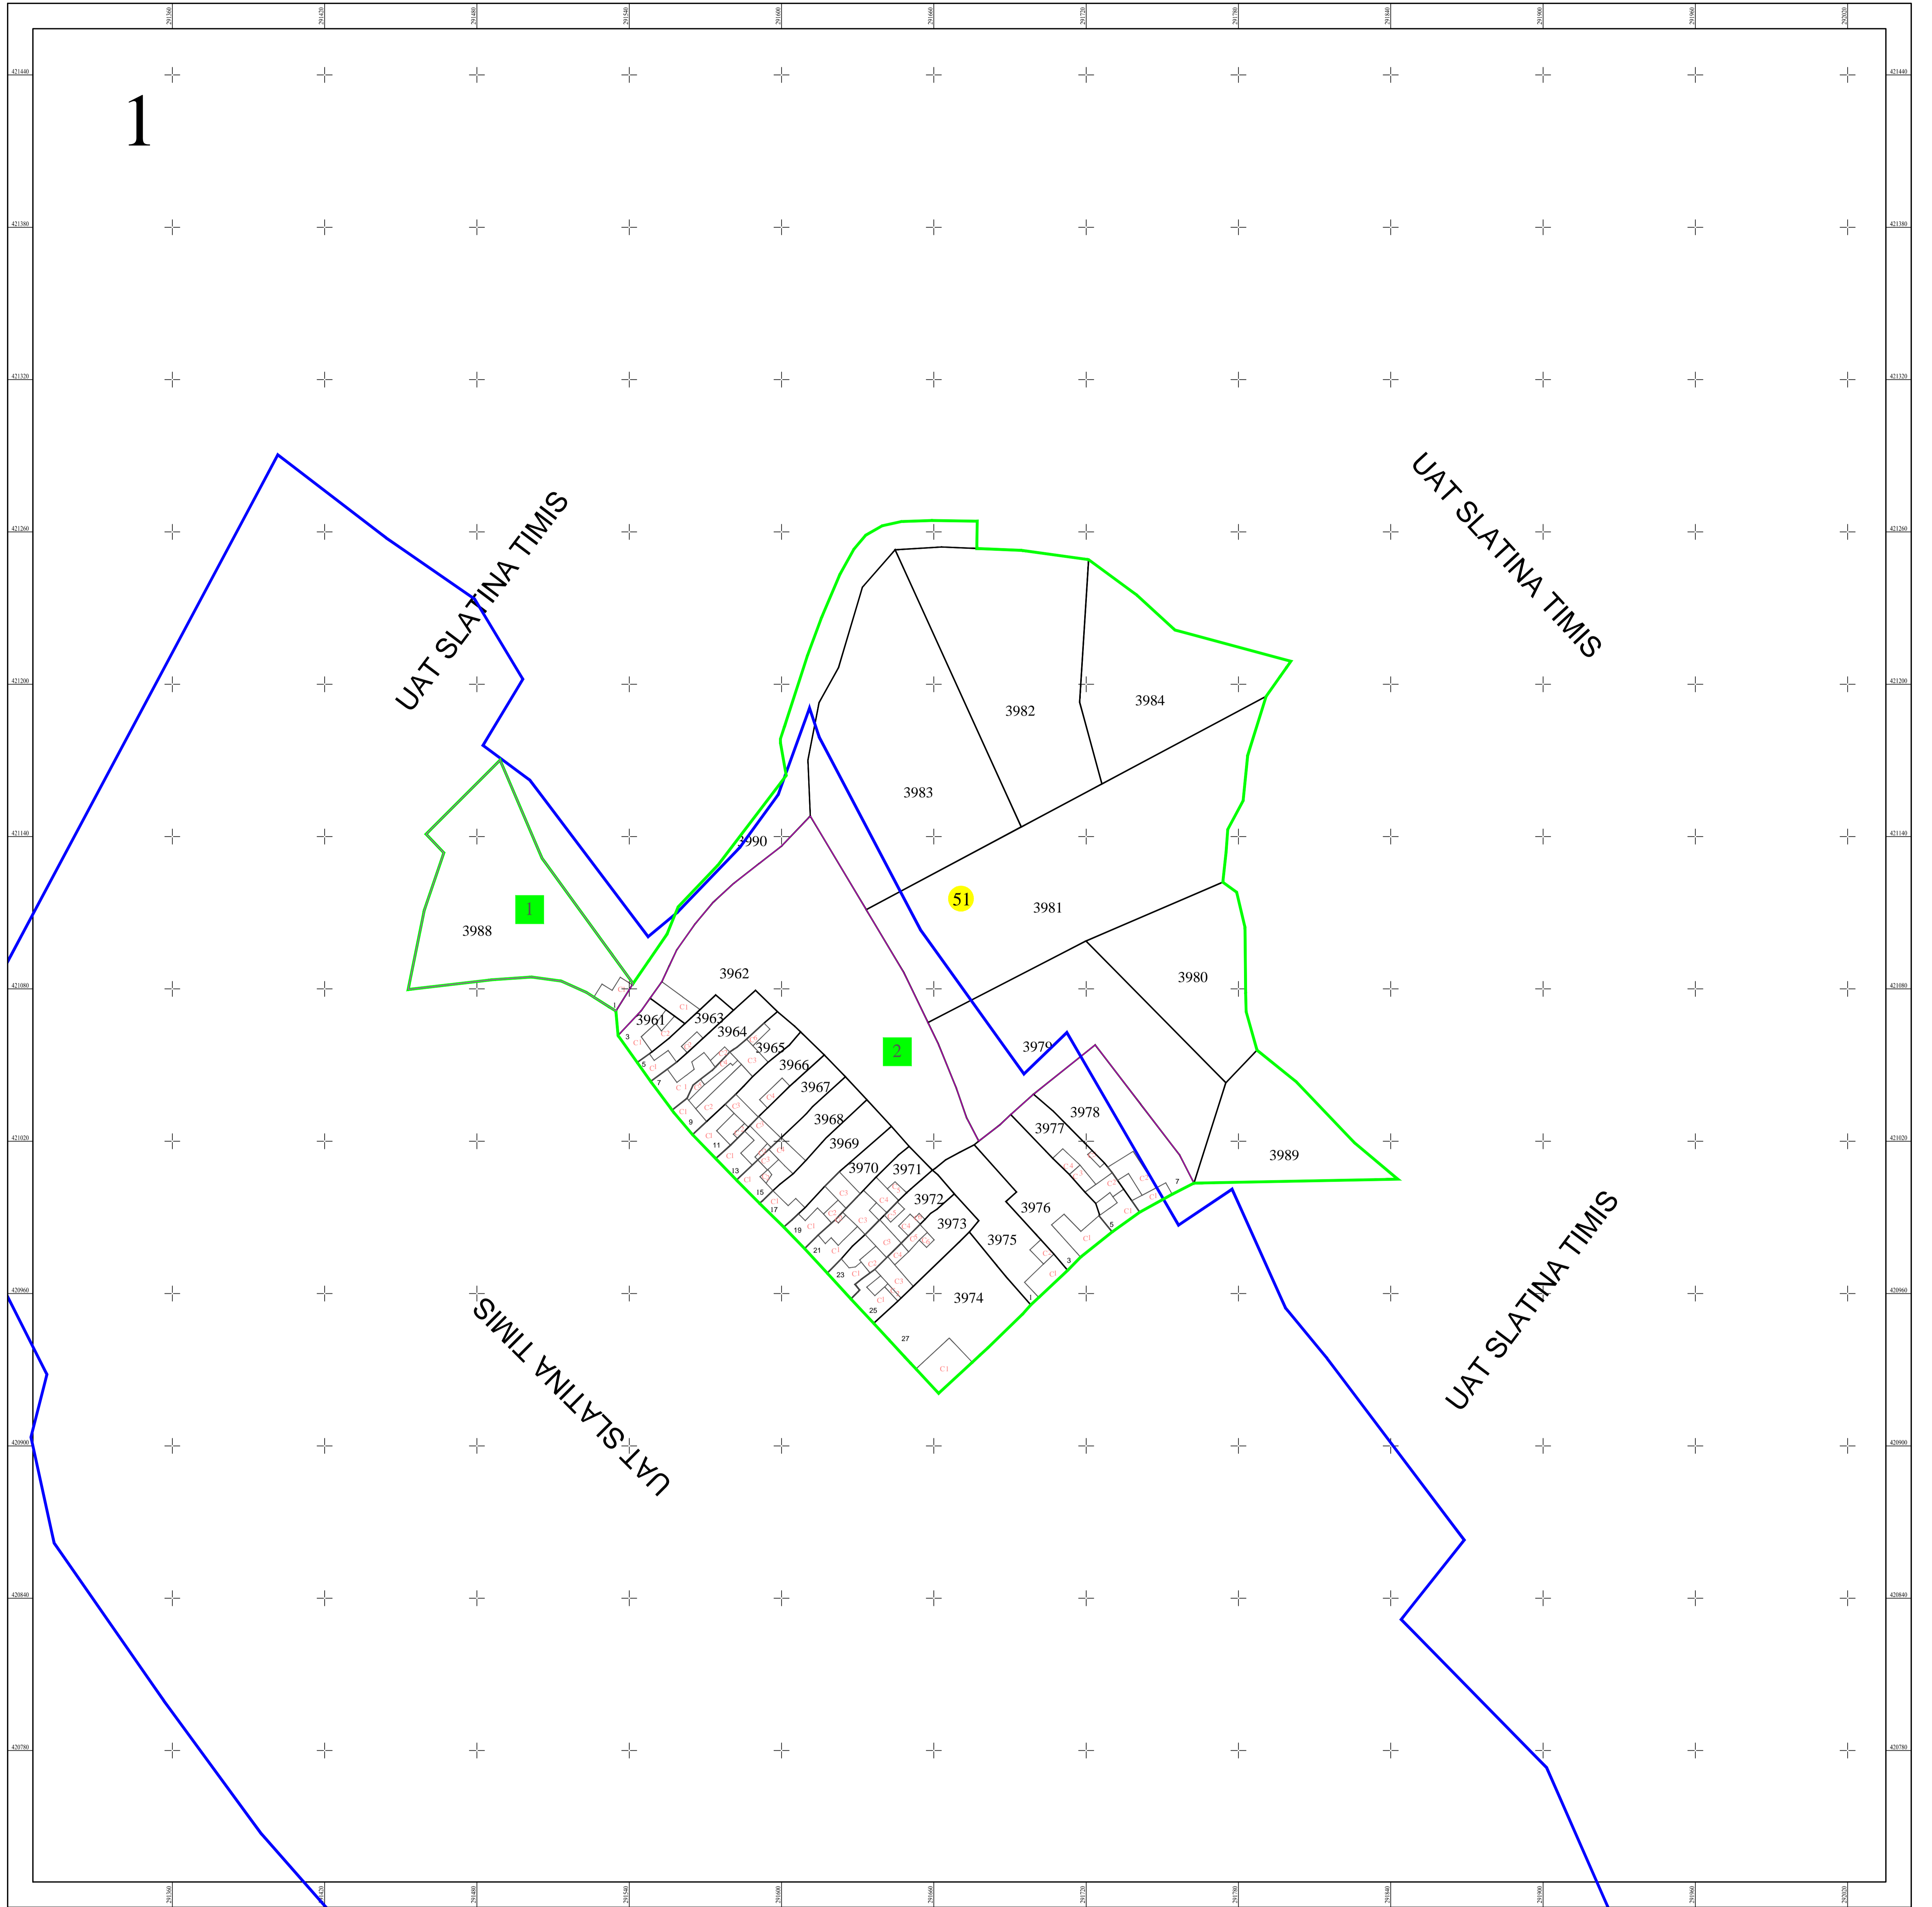

PLAN CADASTRAL
UAT SLATINA-TIMIS, judetul CARAS-SEVERIN
SECTOR 51
 Scara 1:1000
 Sistem de proiectie STEREO 70
 Plansa 1/1

Schita disponerii planselor

LEGENDĂ

51	Numar sector cadastral	
CARAS-SEVERIN	Judet	
SLATINA-TIMIS	UAT	
SADOVA-NOUA	Localitati	
PLAN CADASTRAL	Titlu	Limita tarlalelor
Sector cadastral nr. 51	Subtitluri, Sector cadastral	Limita de judet
1:1000	Scara	Limita UAT
3975	ID	Limita sectoarelor cadastrale
		Limita intravilan
		Limita imobil
		Limita constructiilor cu caracter permanent

Documente spre publicare

ANCPI

**Servicii de înregistrare sistematică în
Sistemul Integrat de Cadastru și Carte
Funciară a imobilelor situate în UAT
Slatina-Timis, jud. Caras-Severin**

S.C. GEODETIC SYS S.R.L.

Data
Martie 2023