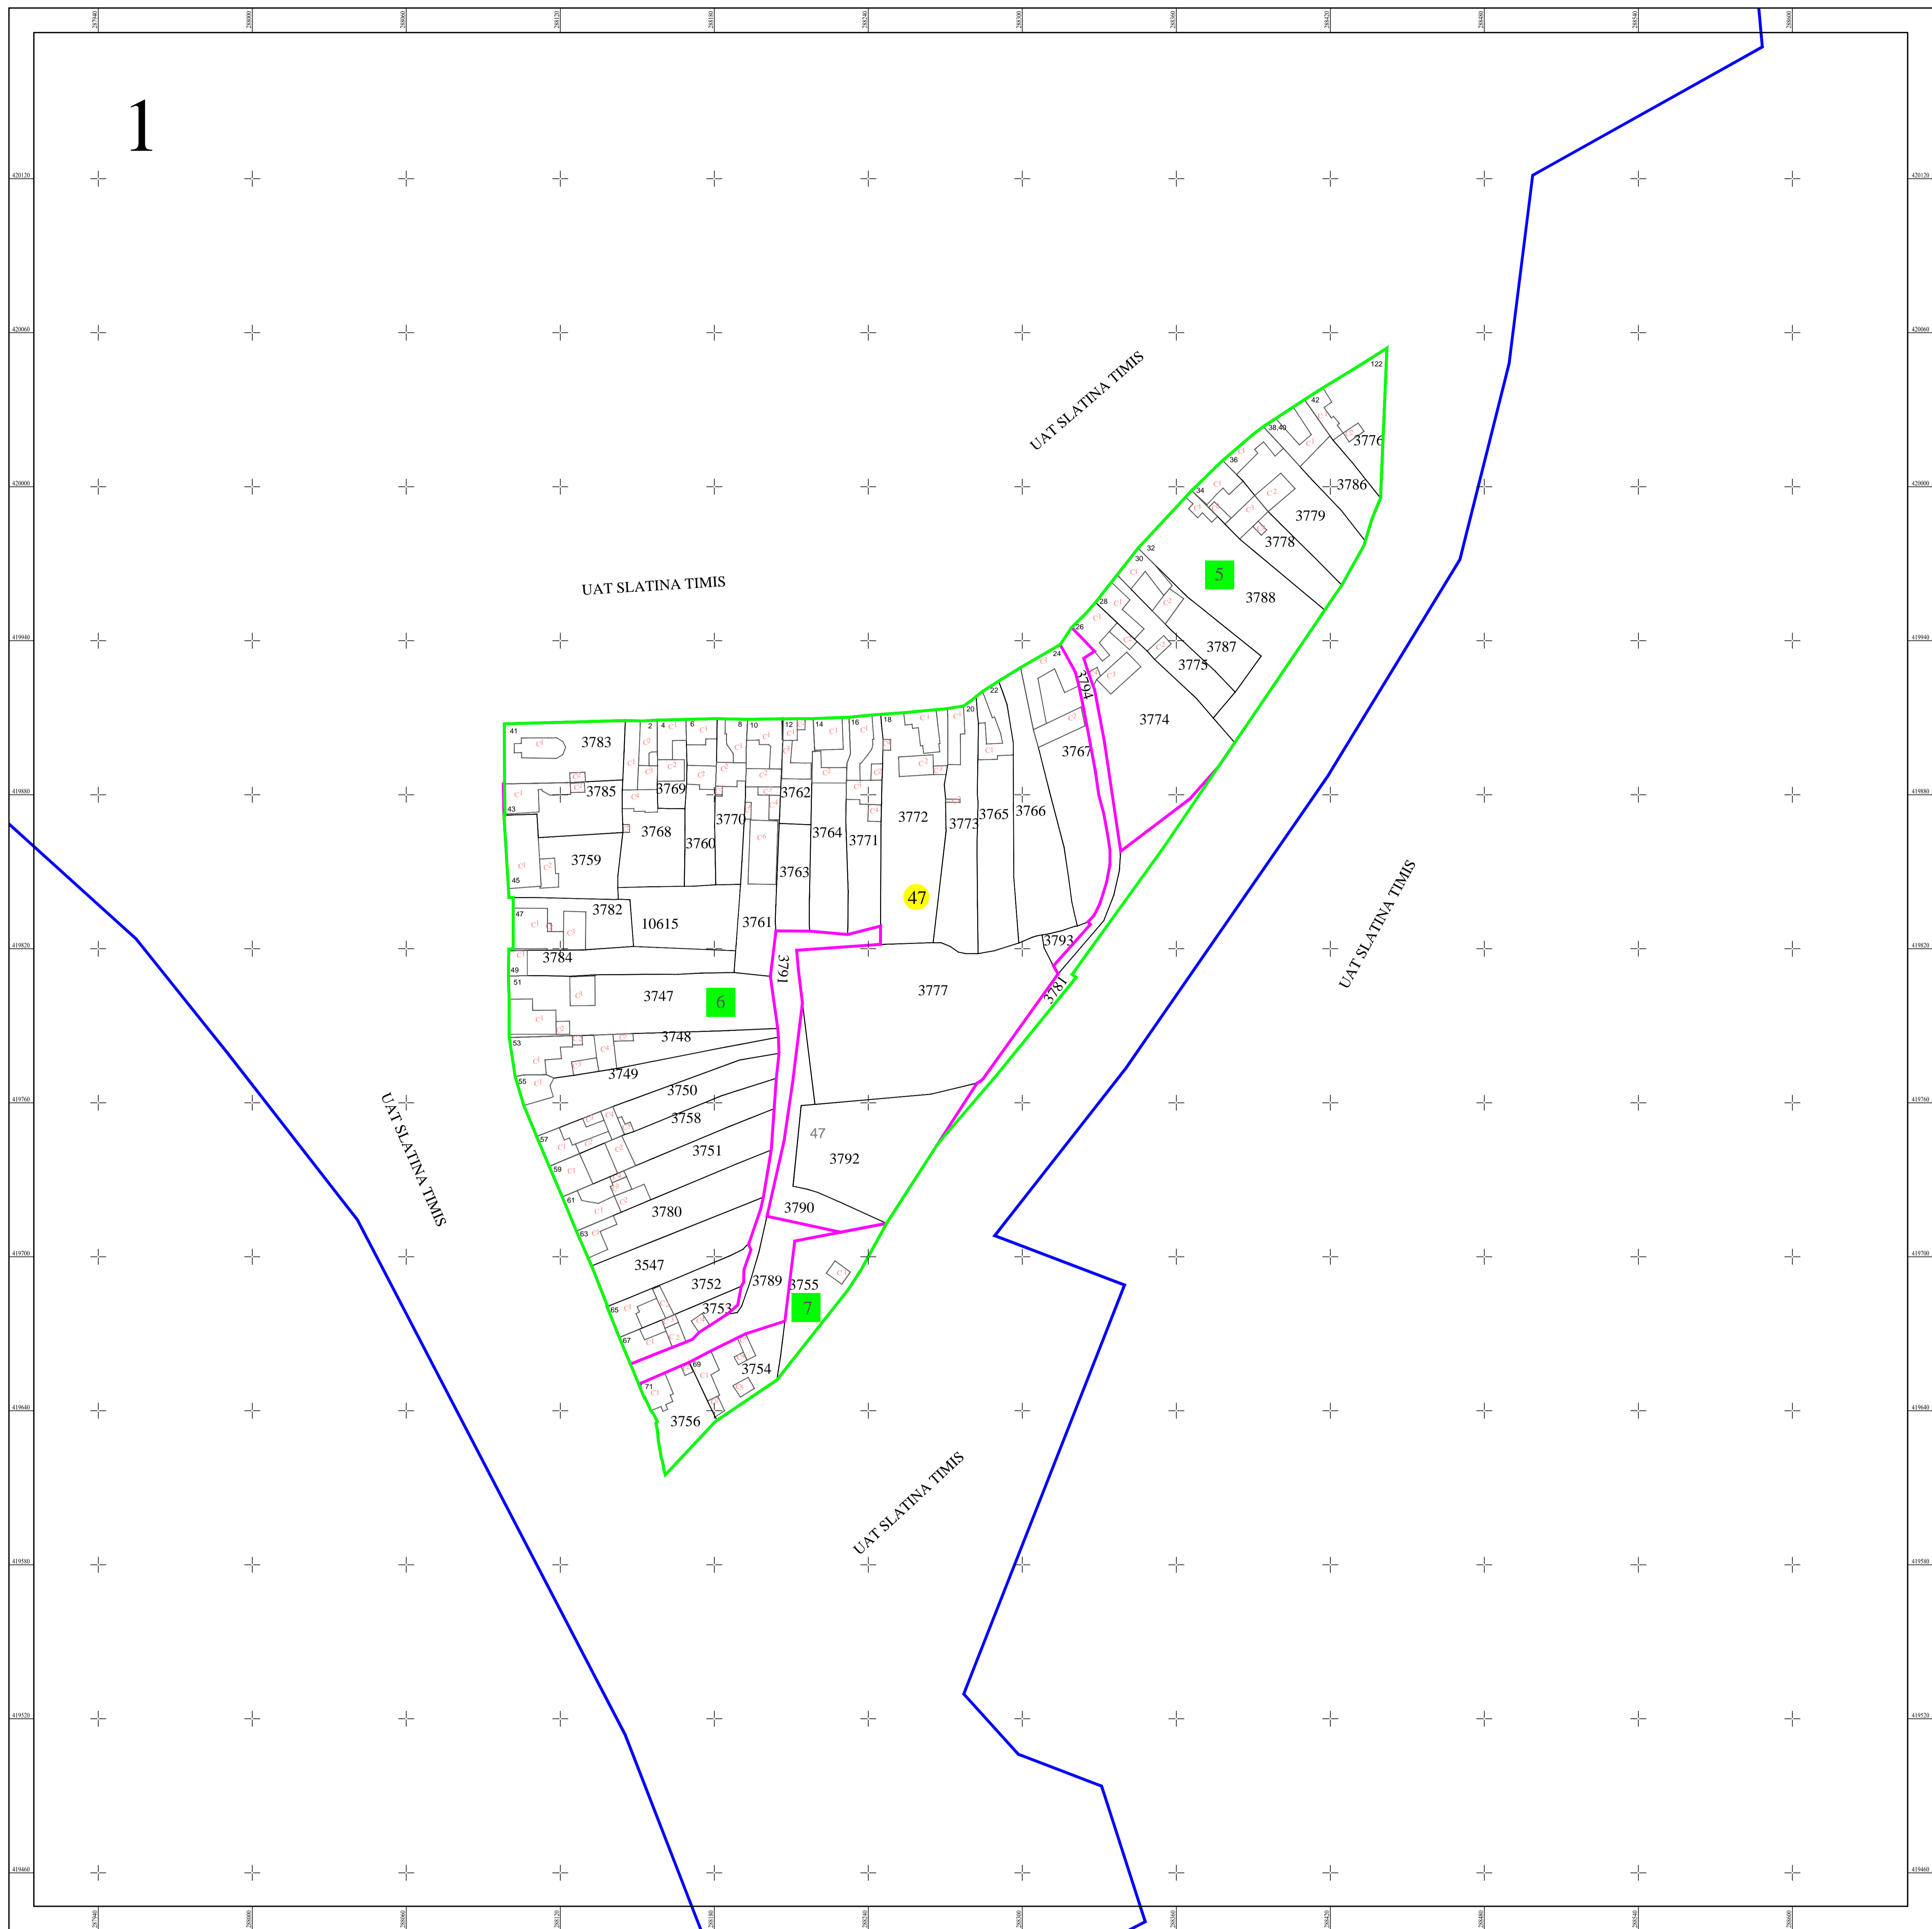

PLAN CADASTRAL
UAT SLATINA-TIMIS, judetul CARAS-SEVERIN
SECTOR 47
 Scara 1:1000
 Sistem de proiectie STEREO 70
 Plansa 1/1

Schita dispunerii planselor

LEGENDĂ

47	Numar sector cadastral	
CARAS-SEVERIN	Judet	
SLATINA-TIMIS	UAT	
SADOVA-VECHE	Localitati	
PLAN CADASTRAL	Titlu	Limita tarlalelor
Sector cadastral nr. 47	Subtitluri, Sector cadastral	Limita de judet
1:1000	Scara	Limita UAT
3777	ID	Limita sectoarelor cadastrale
		Limita intravilan
		Limita imobil
		Limita constructiilor cu caracter permanent

Documente spre publicare

ANCPI

**Servicii de înregistrare sistematică în
Sistemul Integrat de Cadastru și Carte
Funciară a imobilelor situate în UAT
Slatina-Timis, jud. Caras-Severin**

S.C. GEODETIC SYS S.R.L.

Data
martie 2024