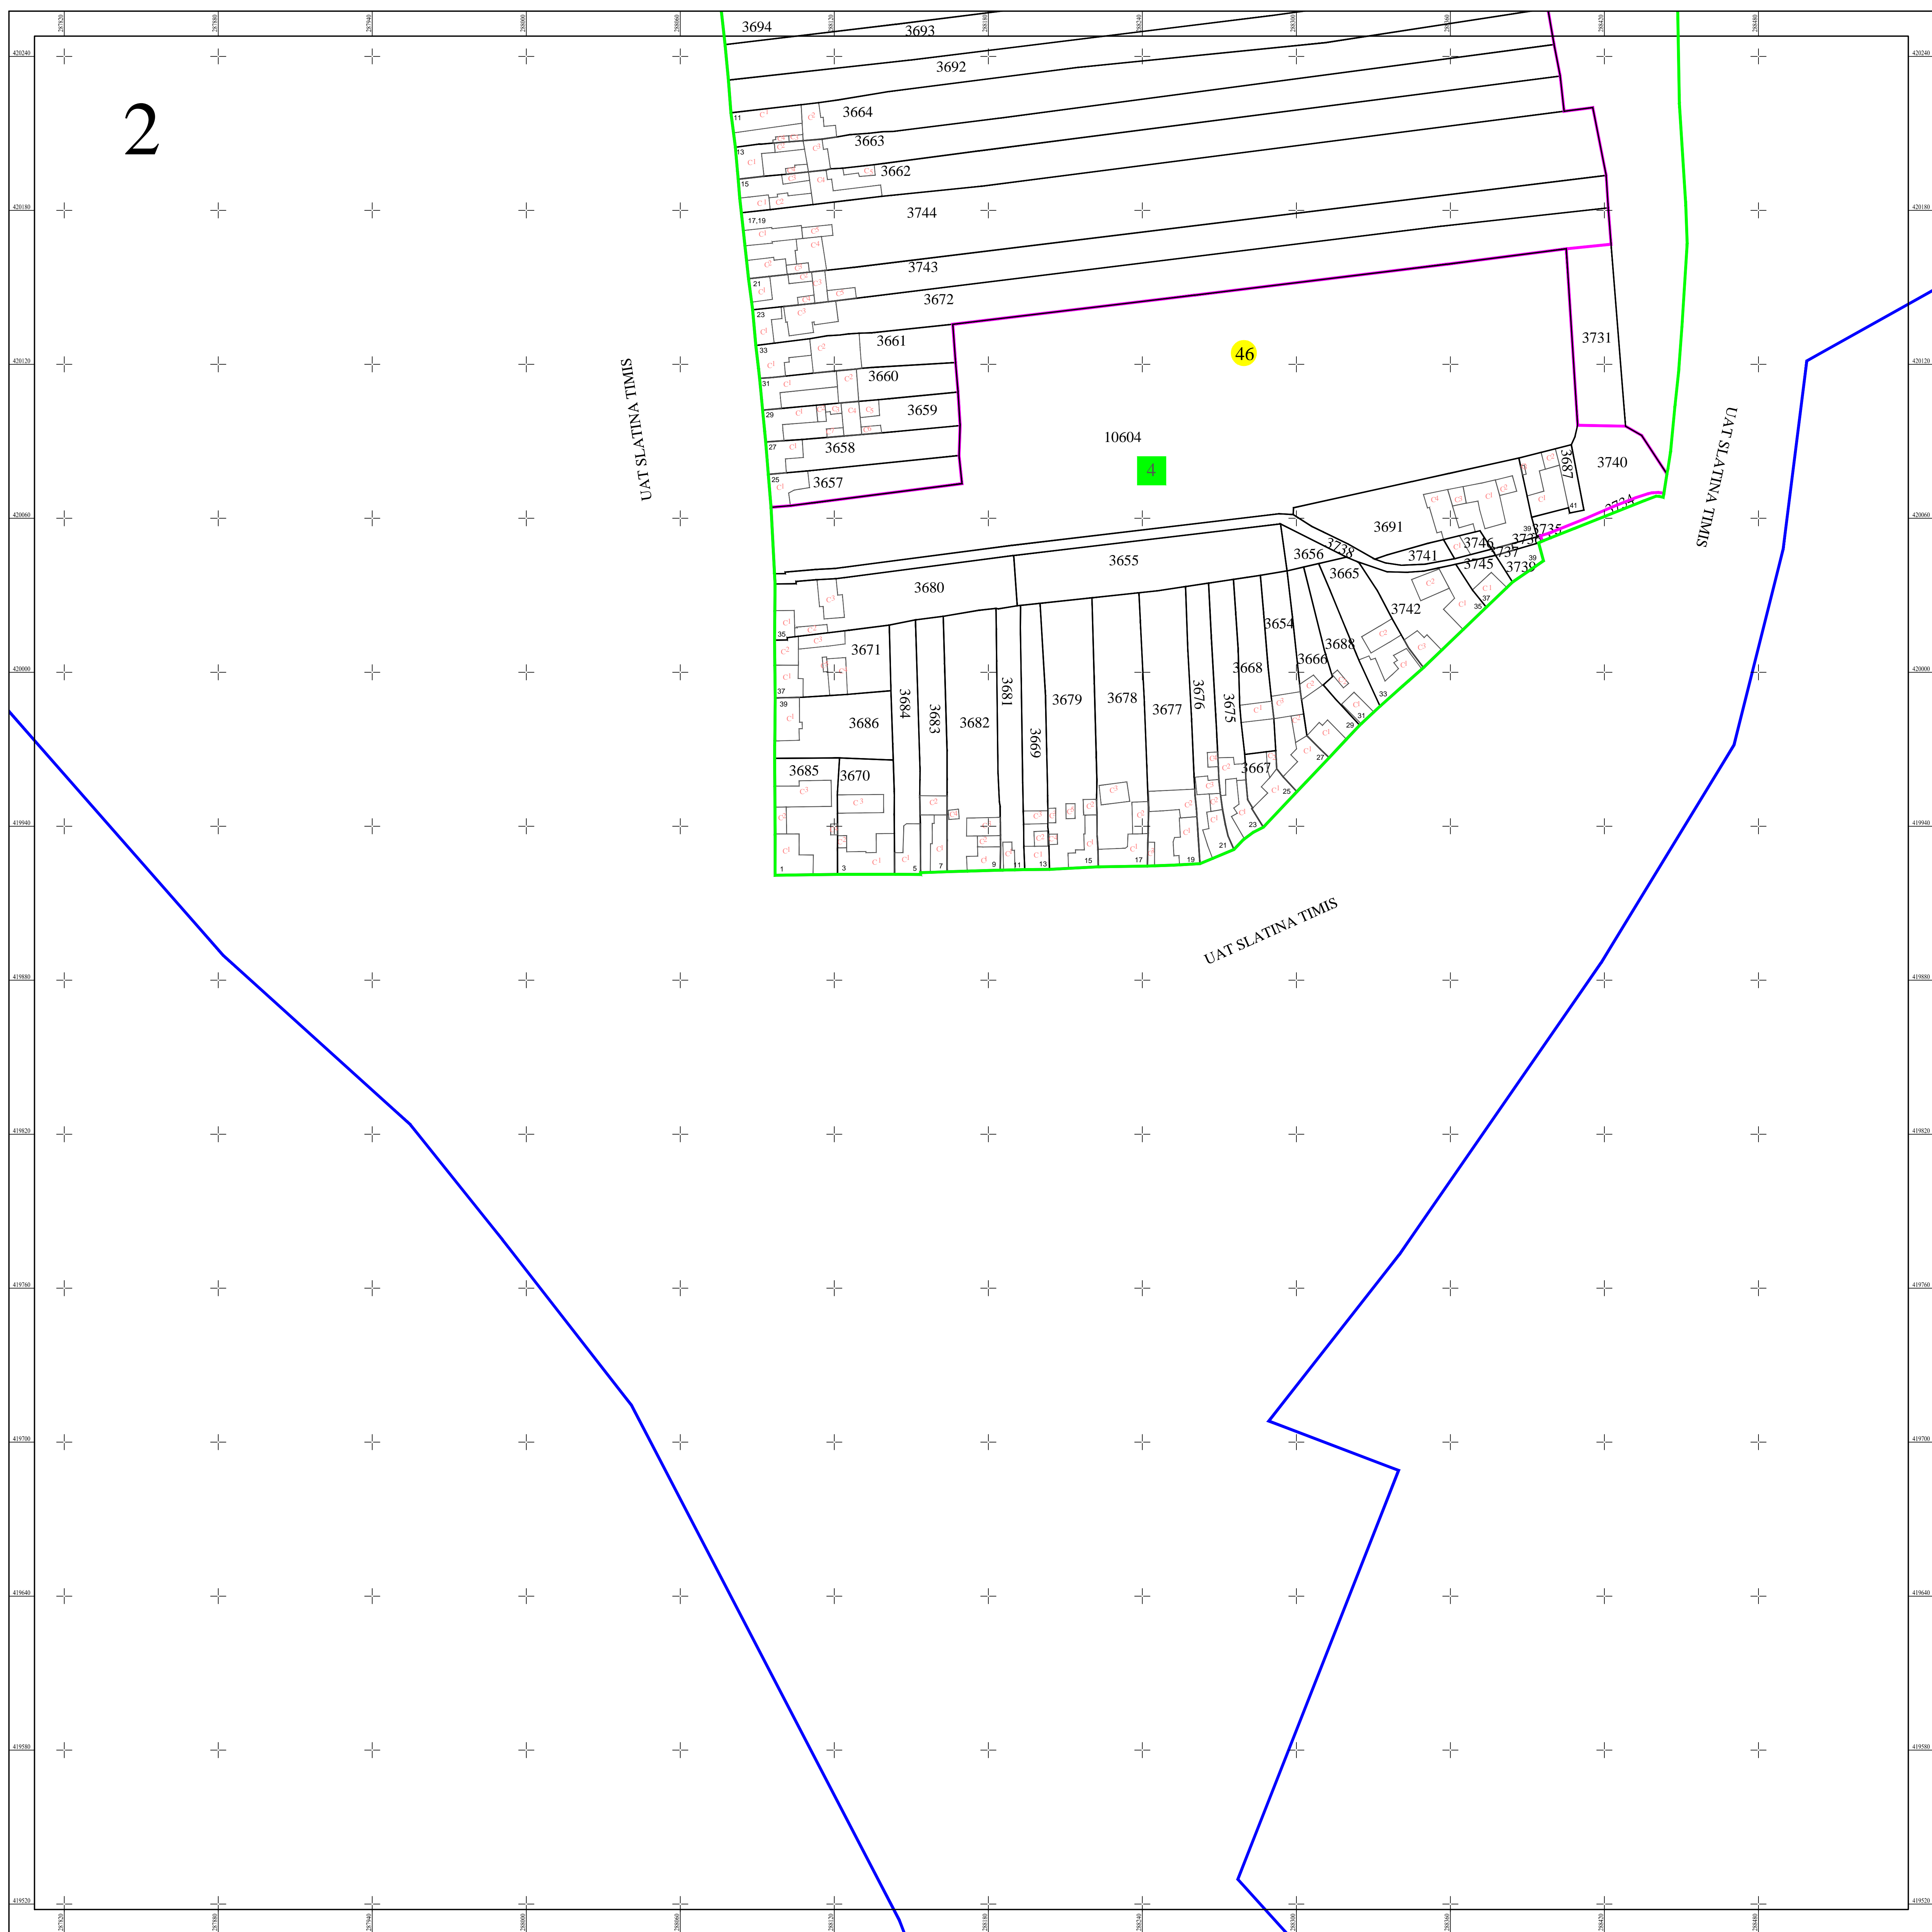

PLAN CADASTRAL
UAT SLATINA-TIMIS, judetul CARAS-SEVERIN
SECTOR 46
 Scara 1:1000
 Sistem de proiectie STEREO 70
 Plansa 2/2

Schita dispunerii planselor

LEGENDĂ

46	Numar sector cadastral
CARAS-SEVERIN	Judet
SLATINA-TIMIS	UAT
SADOVA-VECHE	Localitati
PLAN CADASTRAL	Titlu
Sector cadastral nr. 46	Subtitluri, Sector cadastral
1:1000	Scara
3690	ID

—	Limita tarlalelor
—	Limita de judet
—	Limita UAT
—	Limita sectoarelor cadastrale
—	Limita intravilan
—	Limita imobil
—	Limita constructiilor cu caracter permanent

Documente spre publicare

ANCPI
Servicii de înregistrare sistematică în Sistemul Integrat de Cadastru și Carte Funciară a imobilelor situate în UAT Slatina-Timis, jud. Caras-Severin
S.C. GEODETIC SYS S.R.L. Data martie 2024