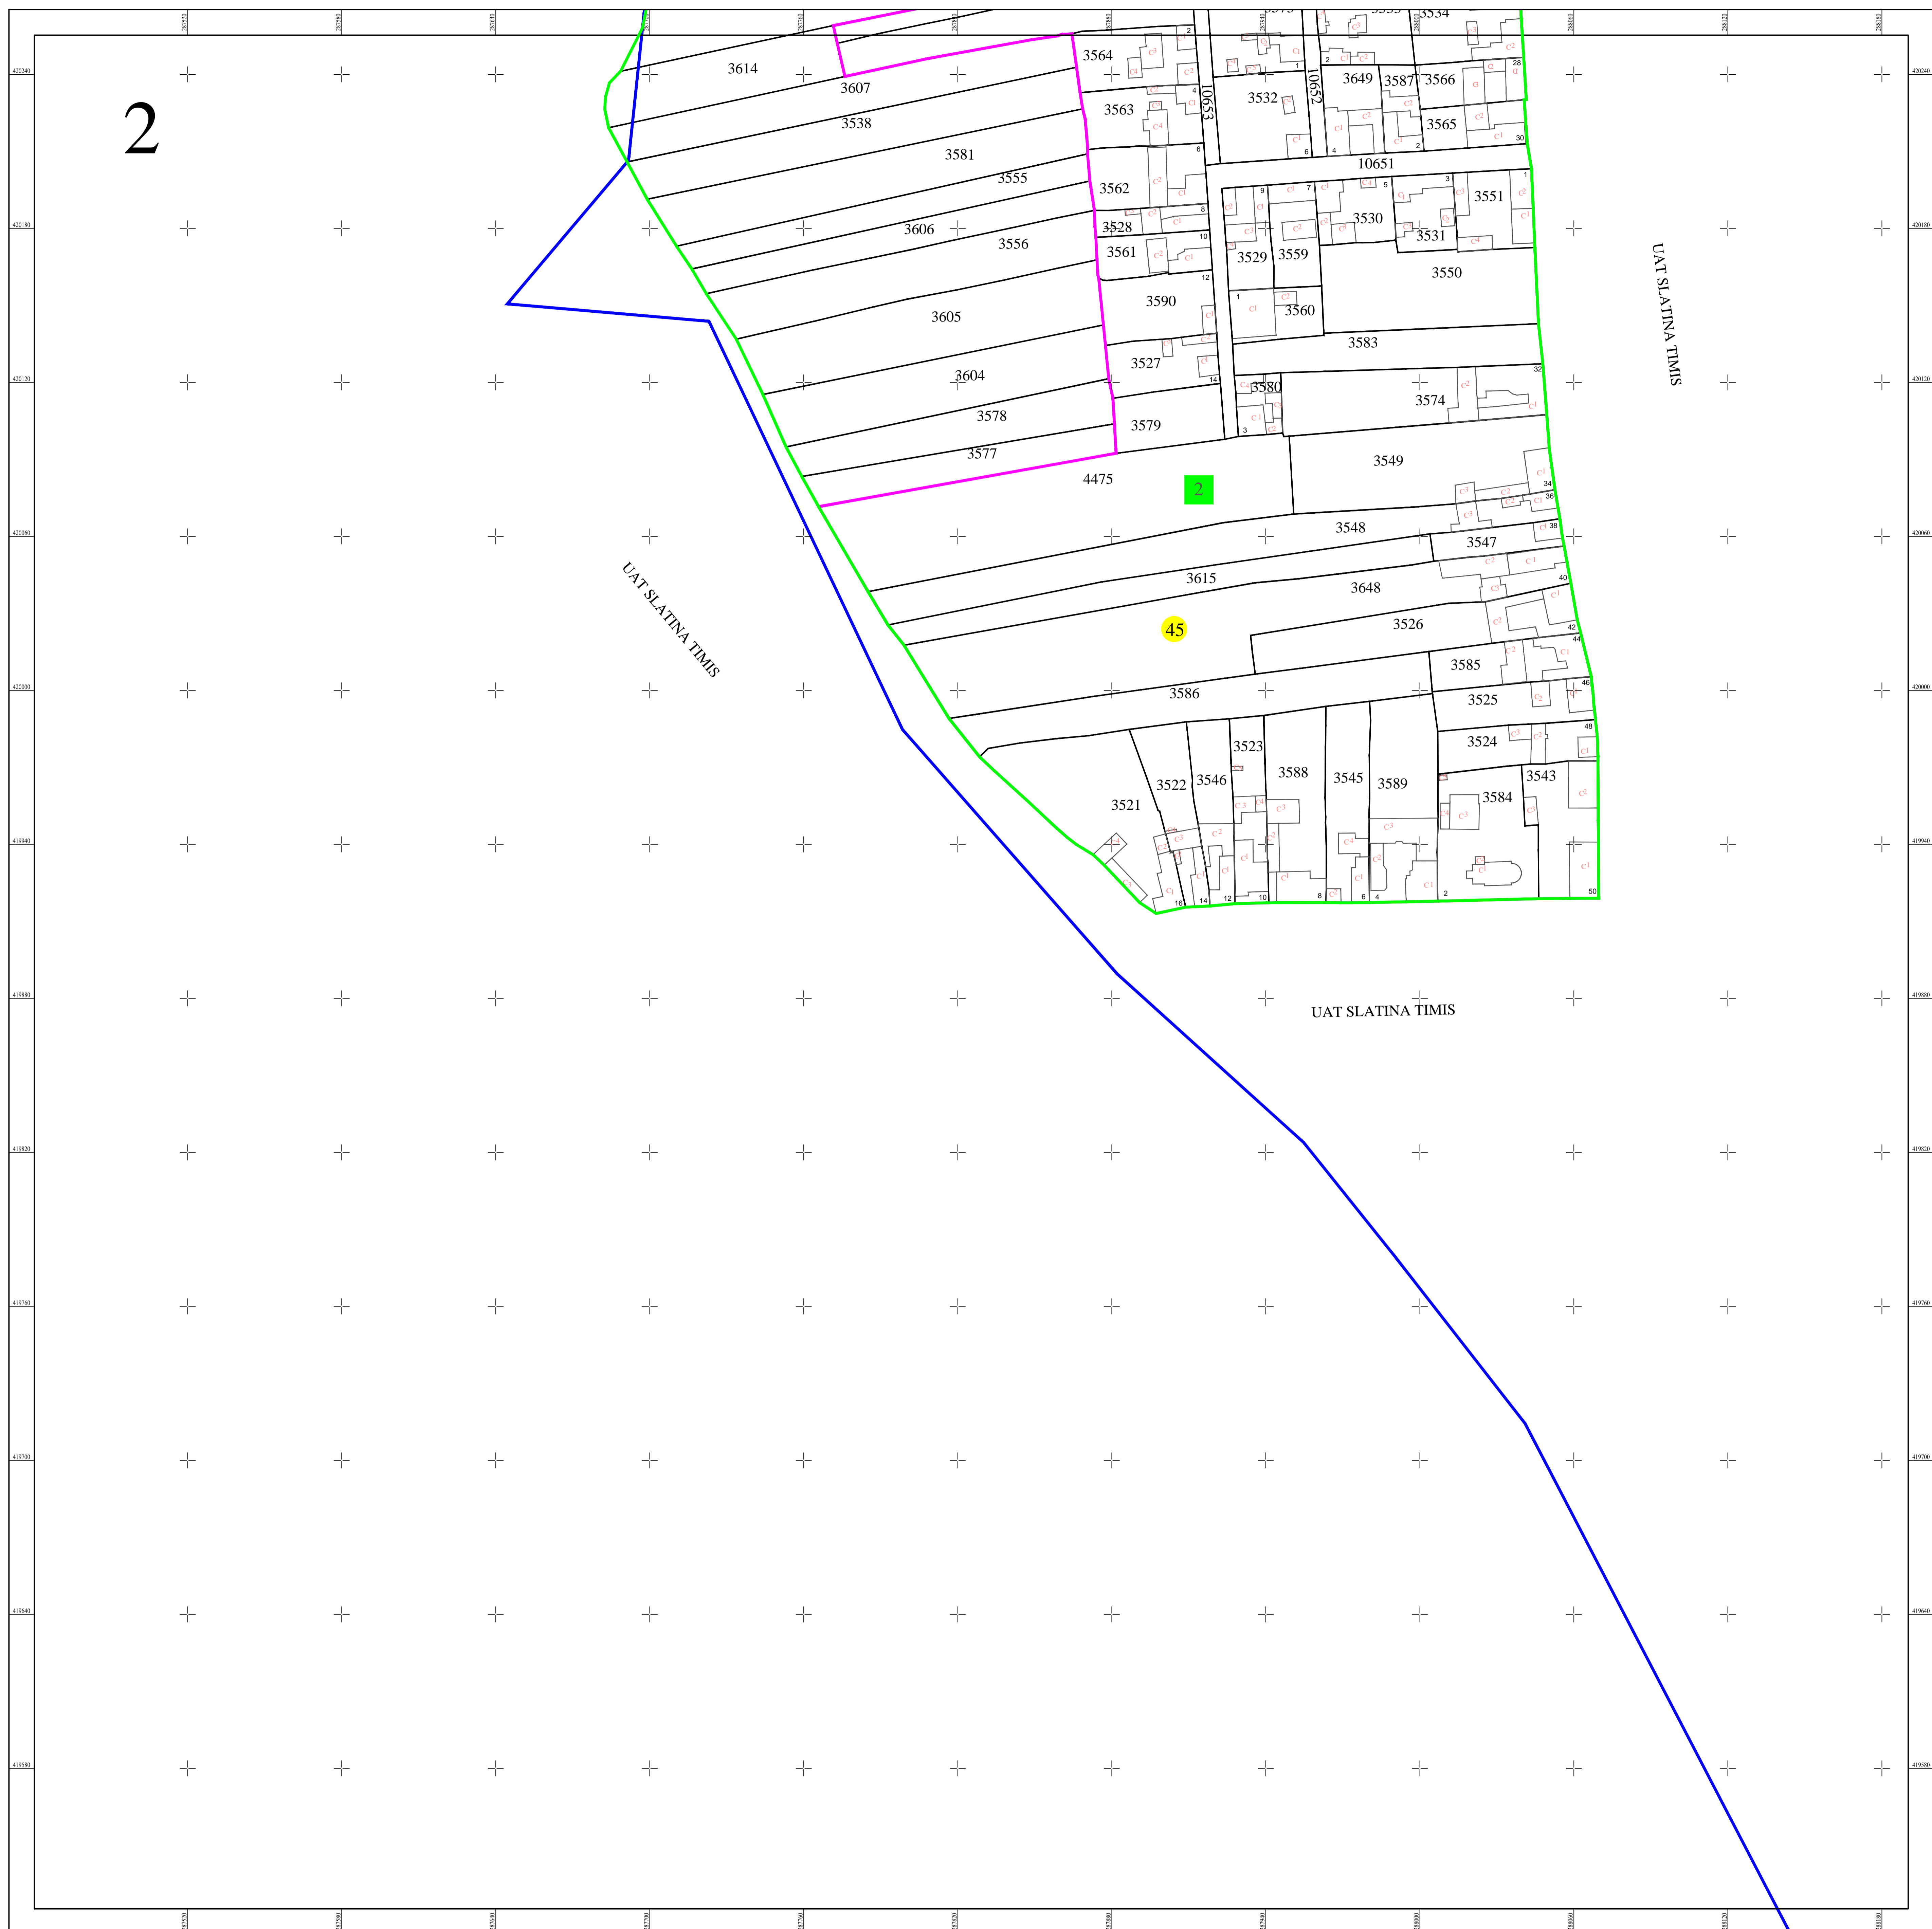

PLAN CADASTRAL
UAT SLATINA-TIMIS, judetul CARAS-SEVERIN
SECTOR 45
 Scara 1:1000
 Sistem de proiectie STEREO 70
 Plansa 2/2

Schita dispunerii planselor

LEGENDĂ

45	Numar sector cadastral	
CARAS-SEVERIN	Judet	
SLATINA-TIMIS	UAT	
SADOVA-VECHE	Localitati	
PLAN CADASTRAL	Titlu	— Limita tarlalelor
Sector cadastral nr. 45	Subtitluri, Sector cadastral	— Limita de judet
1:1000	Scara	— Limita UAT
3608	ID	— Limita sectoarelor cadastrale
		— Limita intravilan
		— Limita imobil
		— Limita constructiilor cu caracter permanent

Documente spre publicare

ANCPI

**Servicii de înregistrare sistematică în
Sistemul Integrat de Cadastru și Carte
Funciară a imobilelor situate în UAT
Slatina-Timis, jud. Caras-Severin**

S.C. GEODETIC SYS S.R.L.

Data
martie 2024