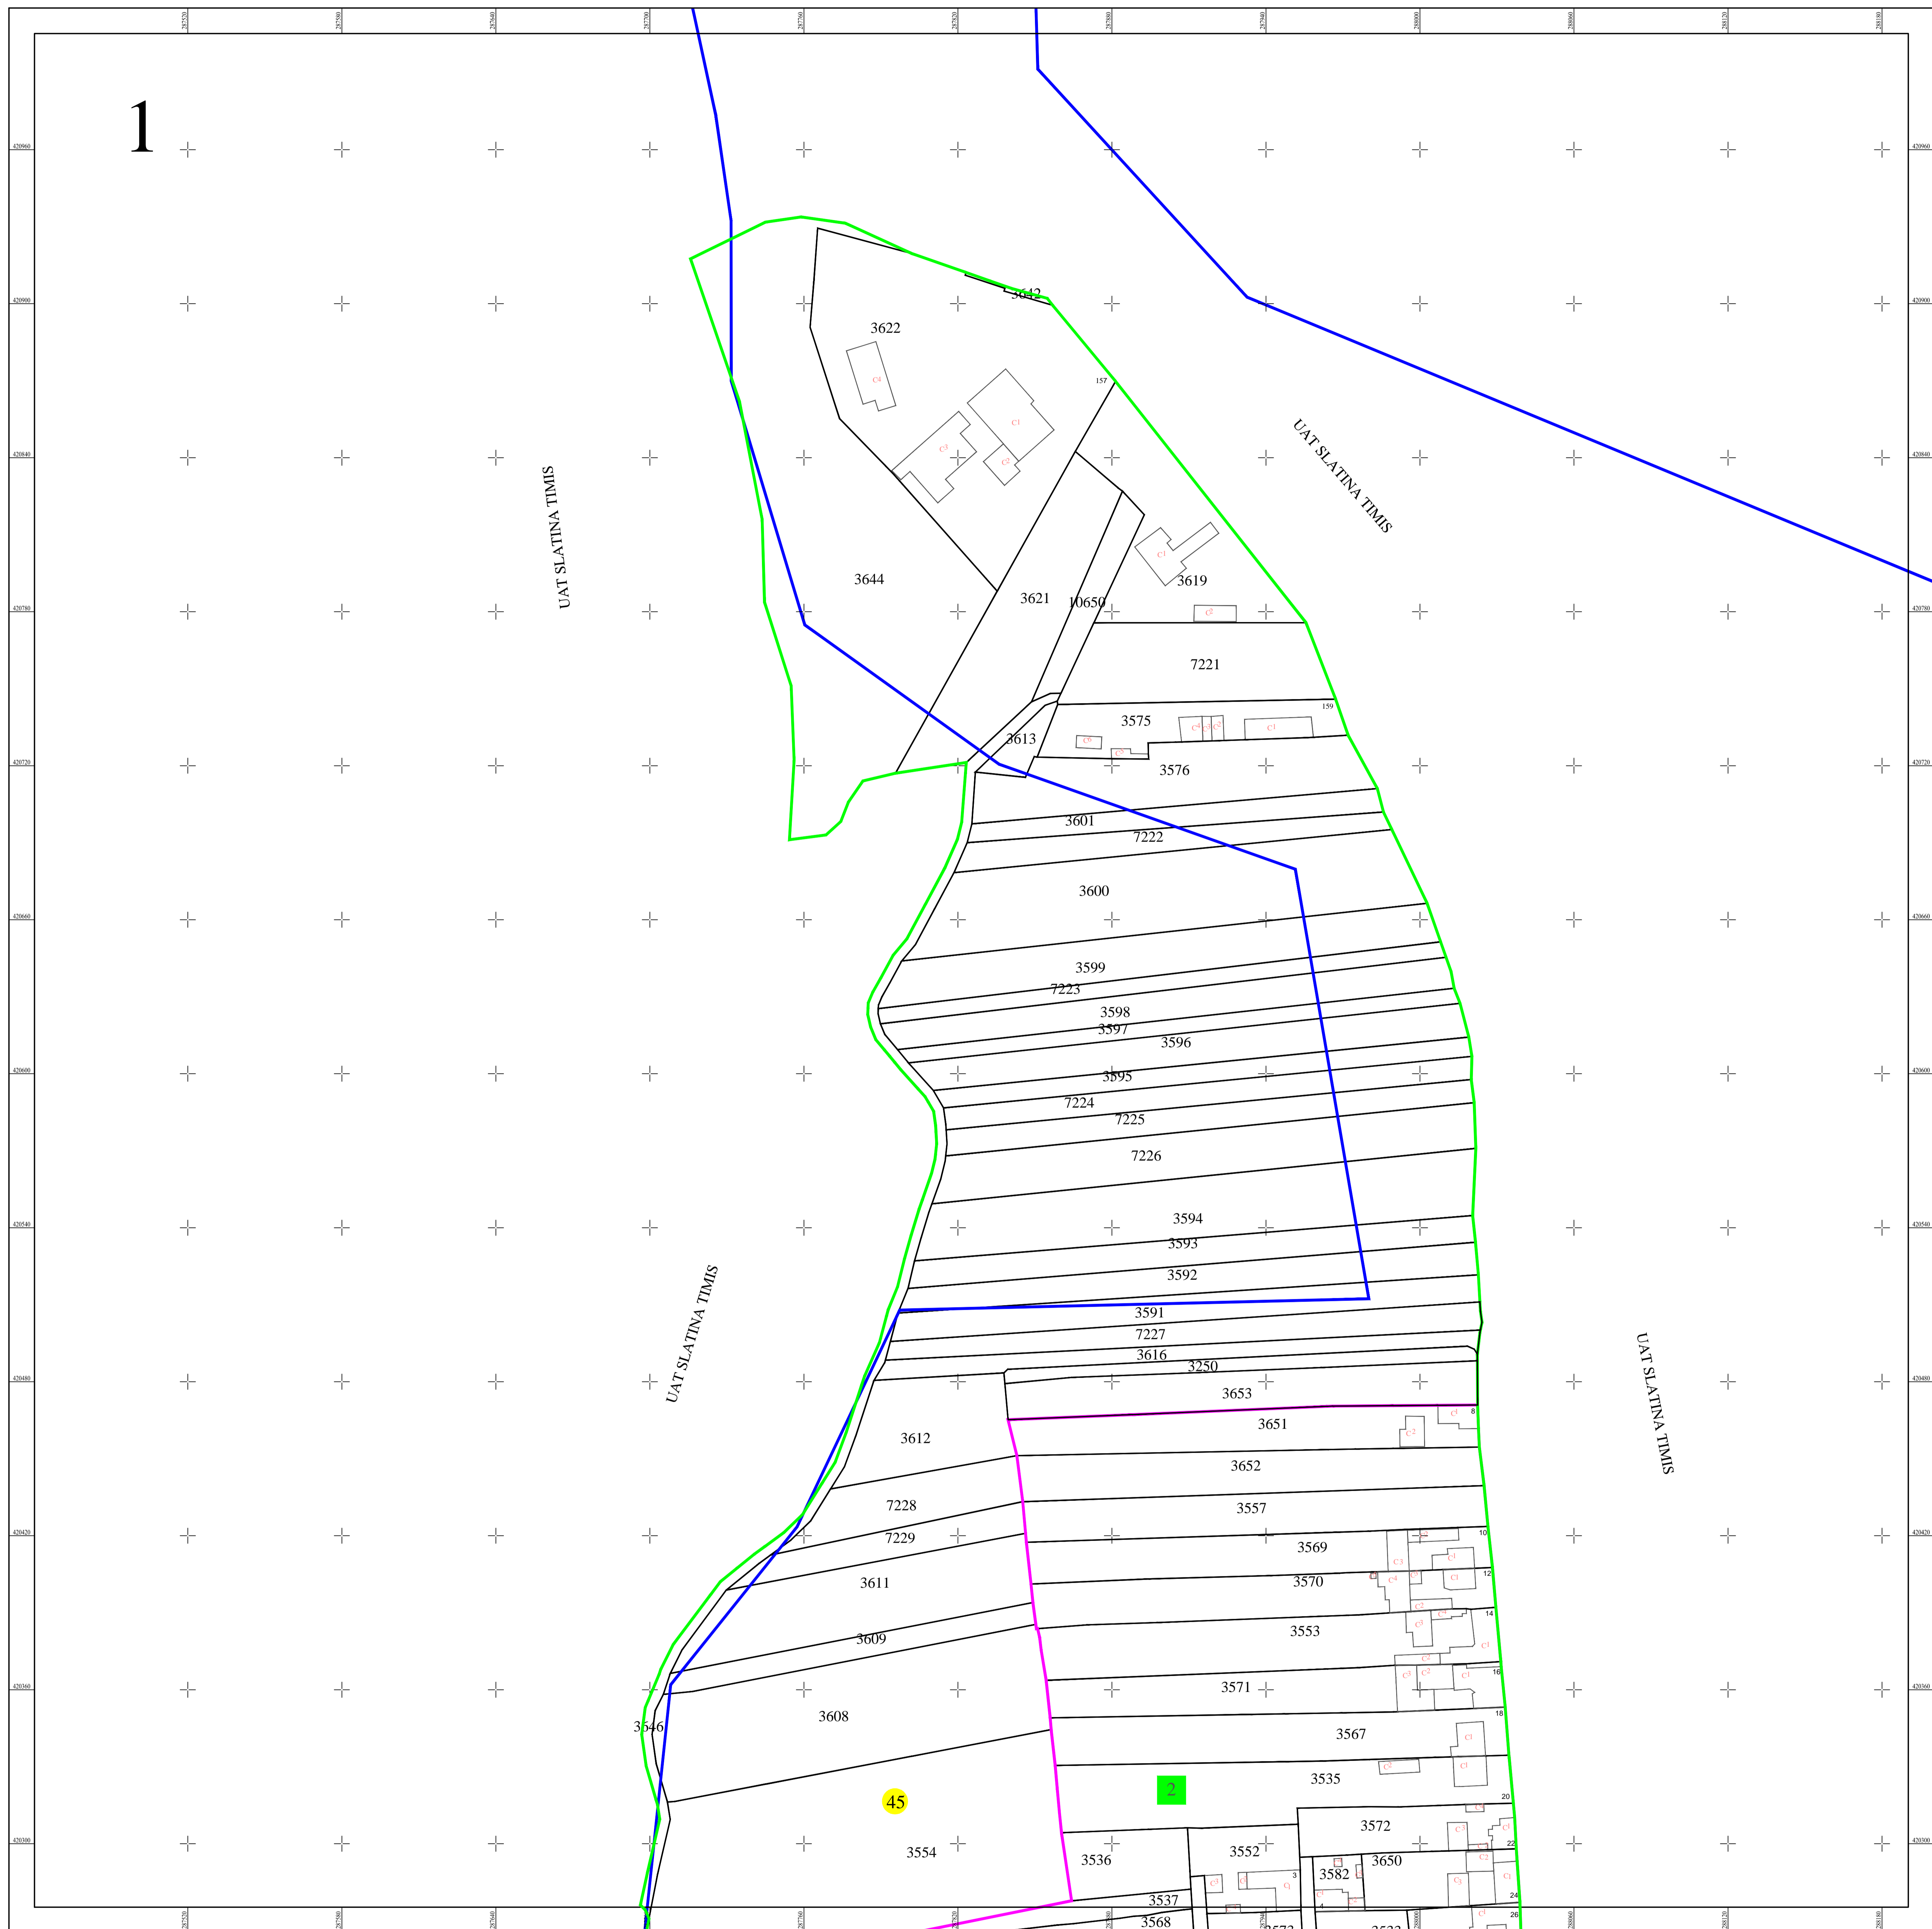

PLAN CADASTRAL
 UAT SLATINA-TIMIS, judetul CARAS-SEVERIN
 SECTOR 45
 Scara 1:1000
 Sistem de proiectie STEREO 70
 Plansa 1/2

Schita dispunerii planselor

LEGENDĂ

45	Numar sector cadastral	
CARAS-SEVERIN	Judet	
SLATINA-TIMIS	UAT	
SADOVA-VECHE	Localitati	
PLAN CADASTRAL	Titlu	
Sector cadastral nr. 45	Subtitluri, Sector cadastral	— Limita tarlalelor
1:1000	Scara	— Limita de judet
3608	ID	— Limita UAT
		— Limita sectoarelor cadastrale
		— Limita intravilan
		— Limita imobil
		— Limita constructiilor cu caracter permanent

Documente spre publicare

ANCPI

**Servicii de înregistrare sistematică în
Sistemul Integrat de Cadastru și Carte
Funciară a imobilelor situate în UAT
Slatina-Timis, jud. Caras-Severin**

S.C. GEODETIC SYS S.R.L.

Data
martie 2024