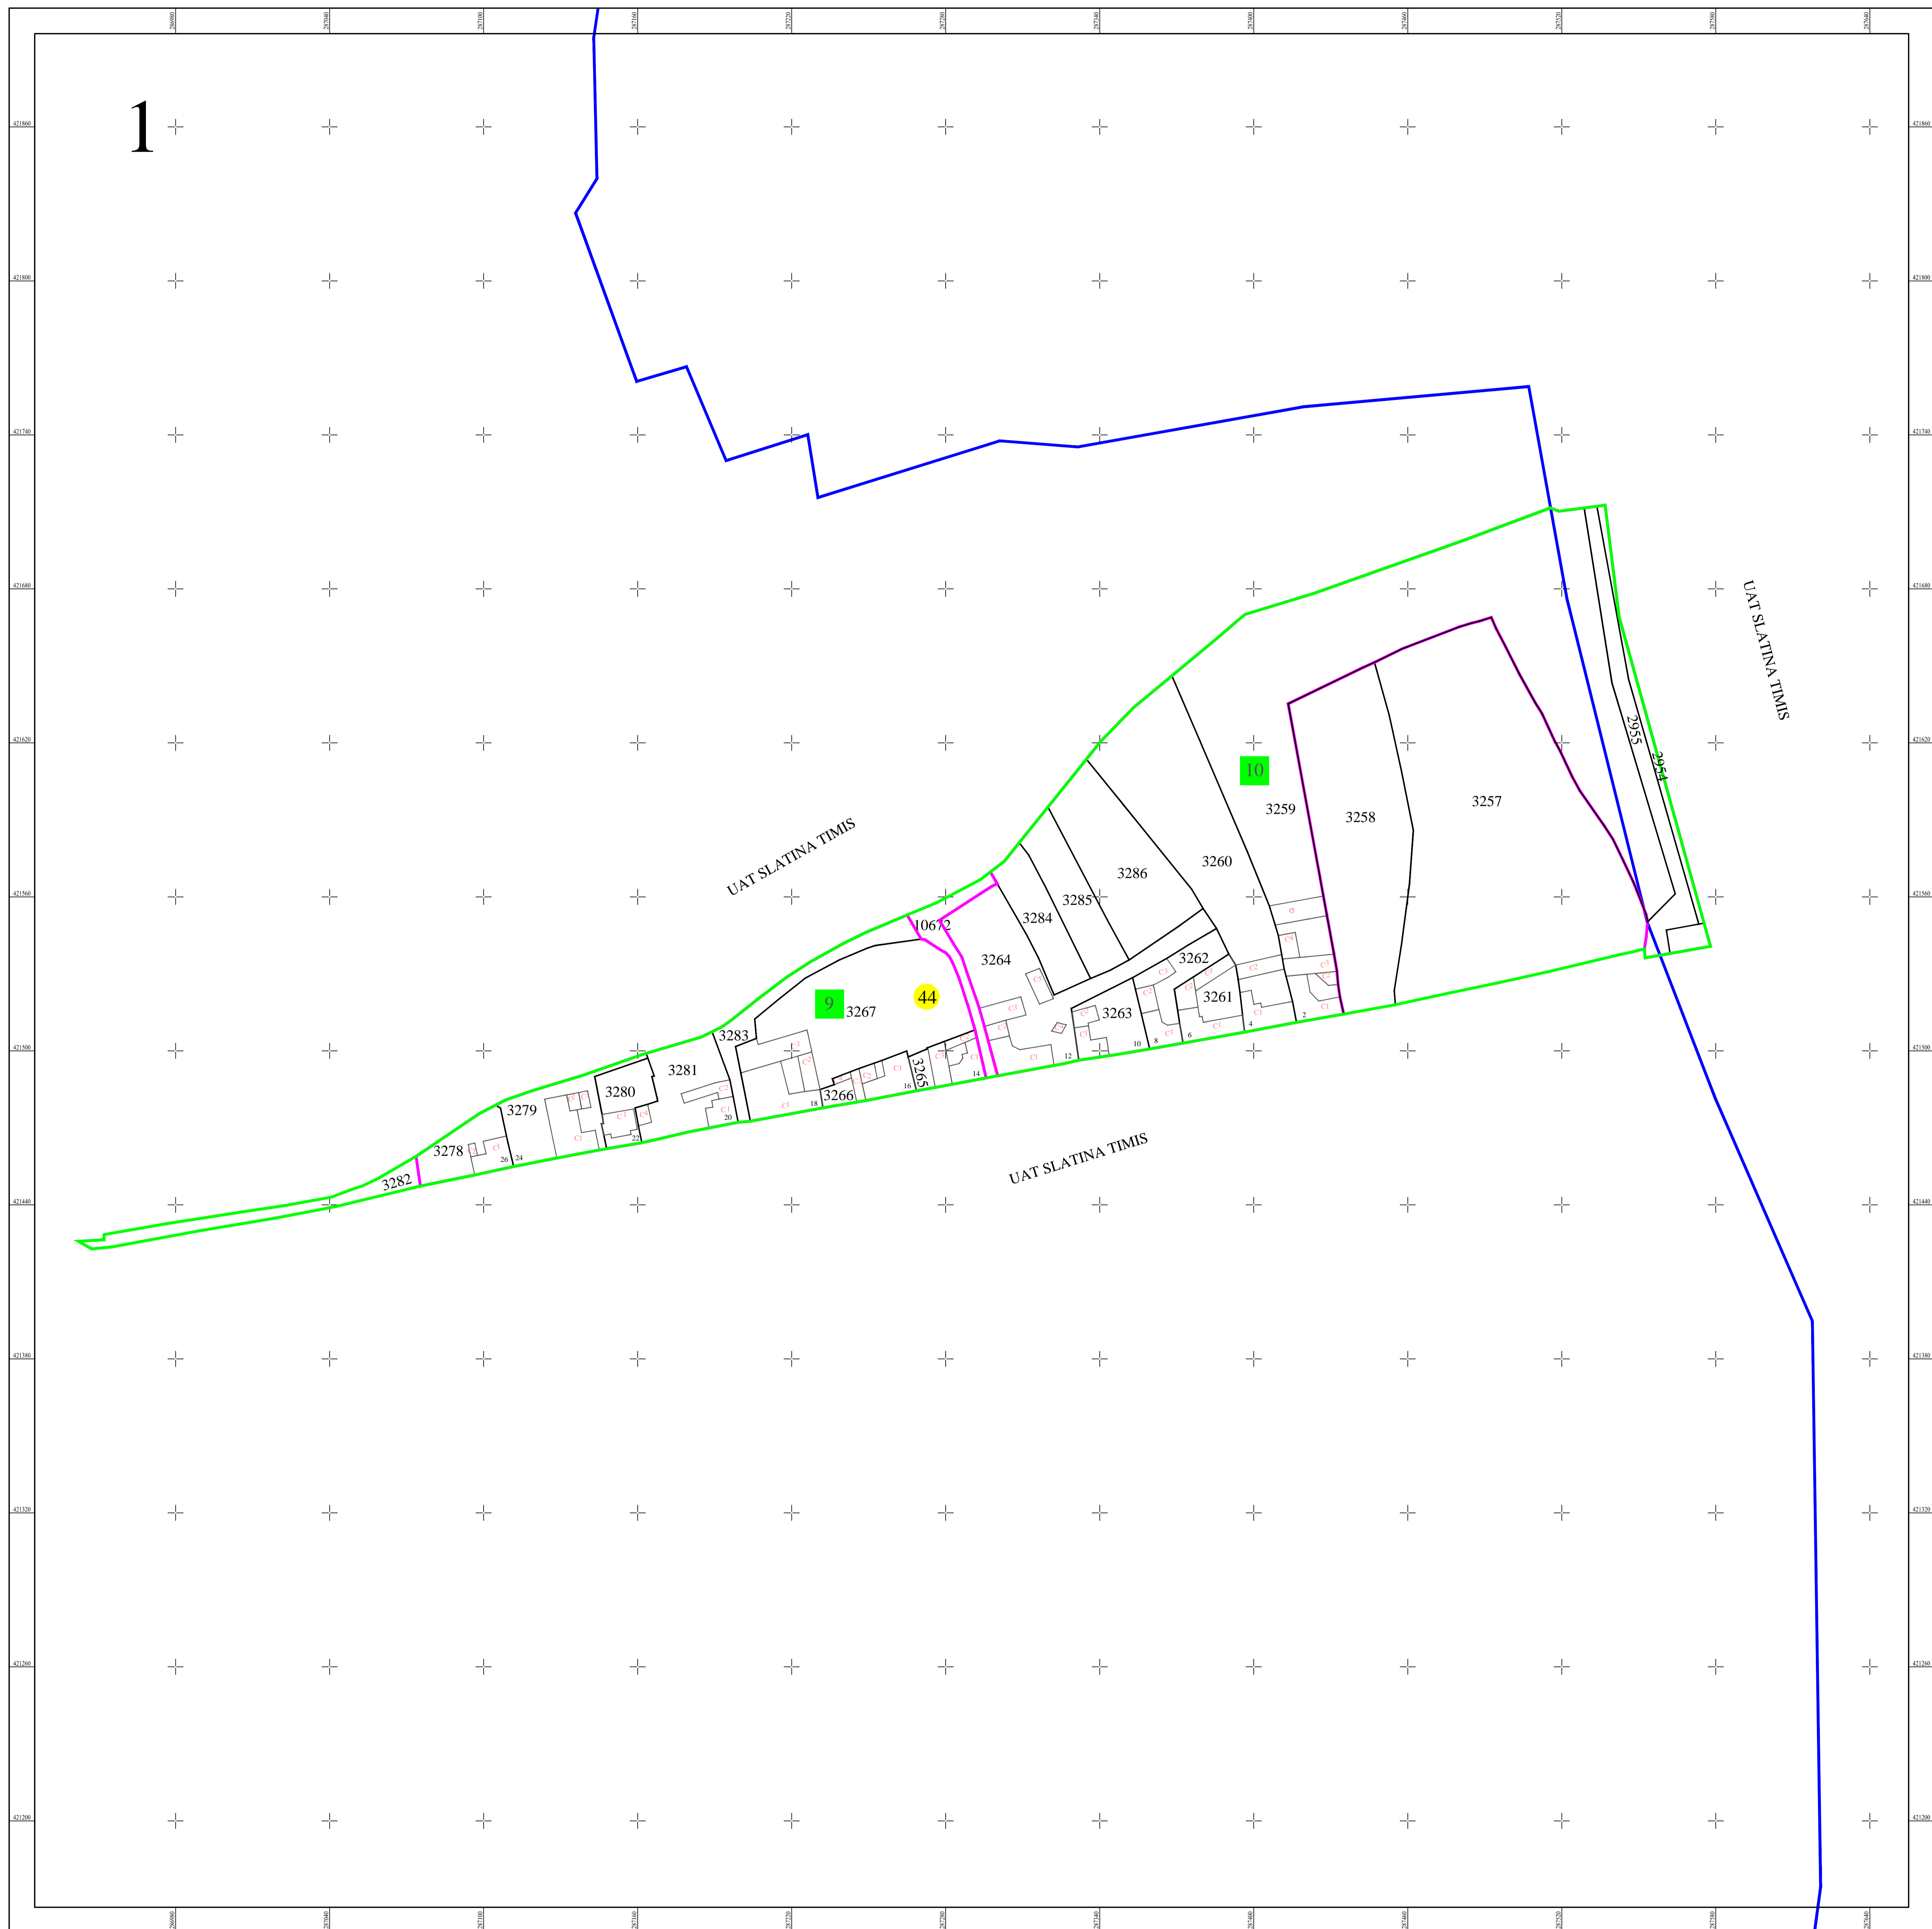

**PLAN CADASTRAL**  
**UAT SLATINA-TIMIS, judetul CARAS-SEVERIN**  
**SECTOR 44**  
 Scara 1:1000  
 Sistem de proiectie STEREO 70  
 Plansa 1/1

Schita dispunerii planselor

**LEGENDĂ**

44	Numar sector cadastral
CARAS-SEVERIN	Judet
SLATINA-TIMIS	UAT
SLATINA-TIMIȘ	Localitati
<b>PLAN CADASTRAL</b>	<b>Titlu</b>
Sector cadastral nr. 44	Subtitluri, Sector cadastral
1:1000	Scara
3267	ID
	Limita tarlalelor
	Limita de judet
	Limita UAT
	Limita sectoarelor cadastrale
	Limita intravilan
	Limita imobil
	Limita constructiilor cu caracter permanent

Documente spre publicare

<b>ANCPI</b>
<b>Servicii de înregistrare sistematică în Sistemul Integrat de Cadastru și Carte Funciară a imobilelor situate în UAT Slatina-Timis, jud. Caras-Severin</b>
S.C. GEODETIC SYS S.R.L. Data martie 2024