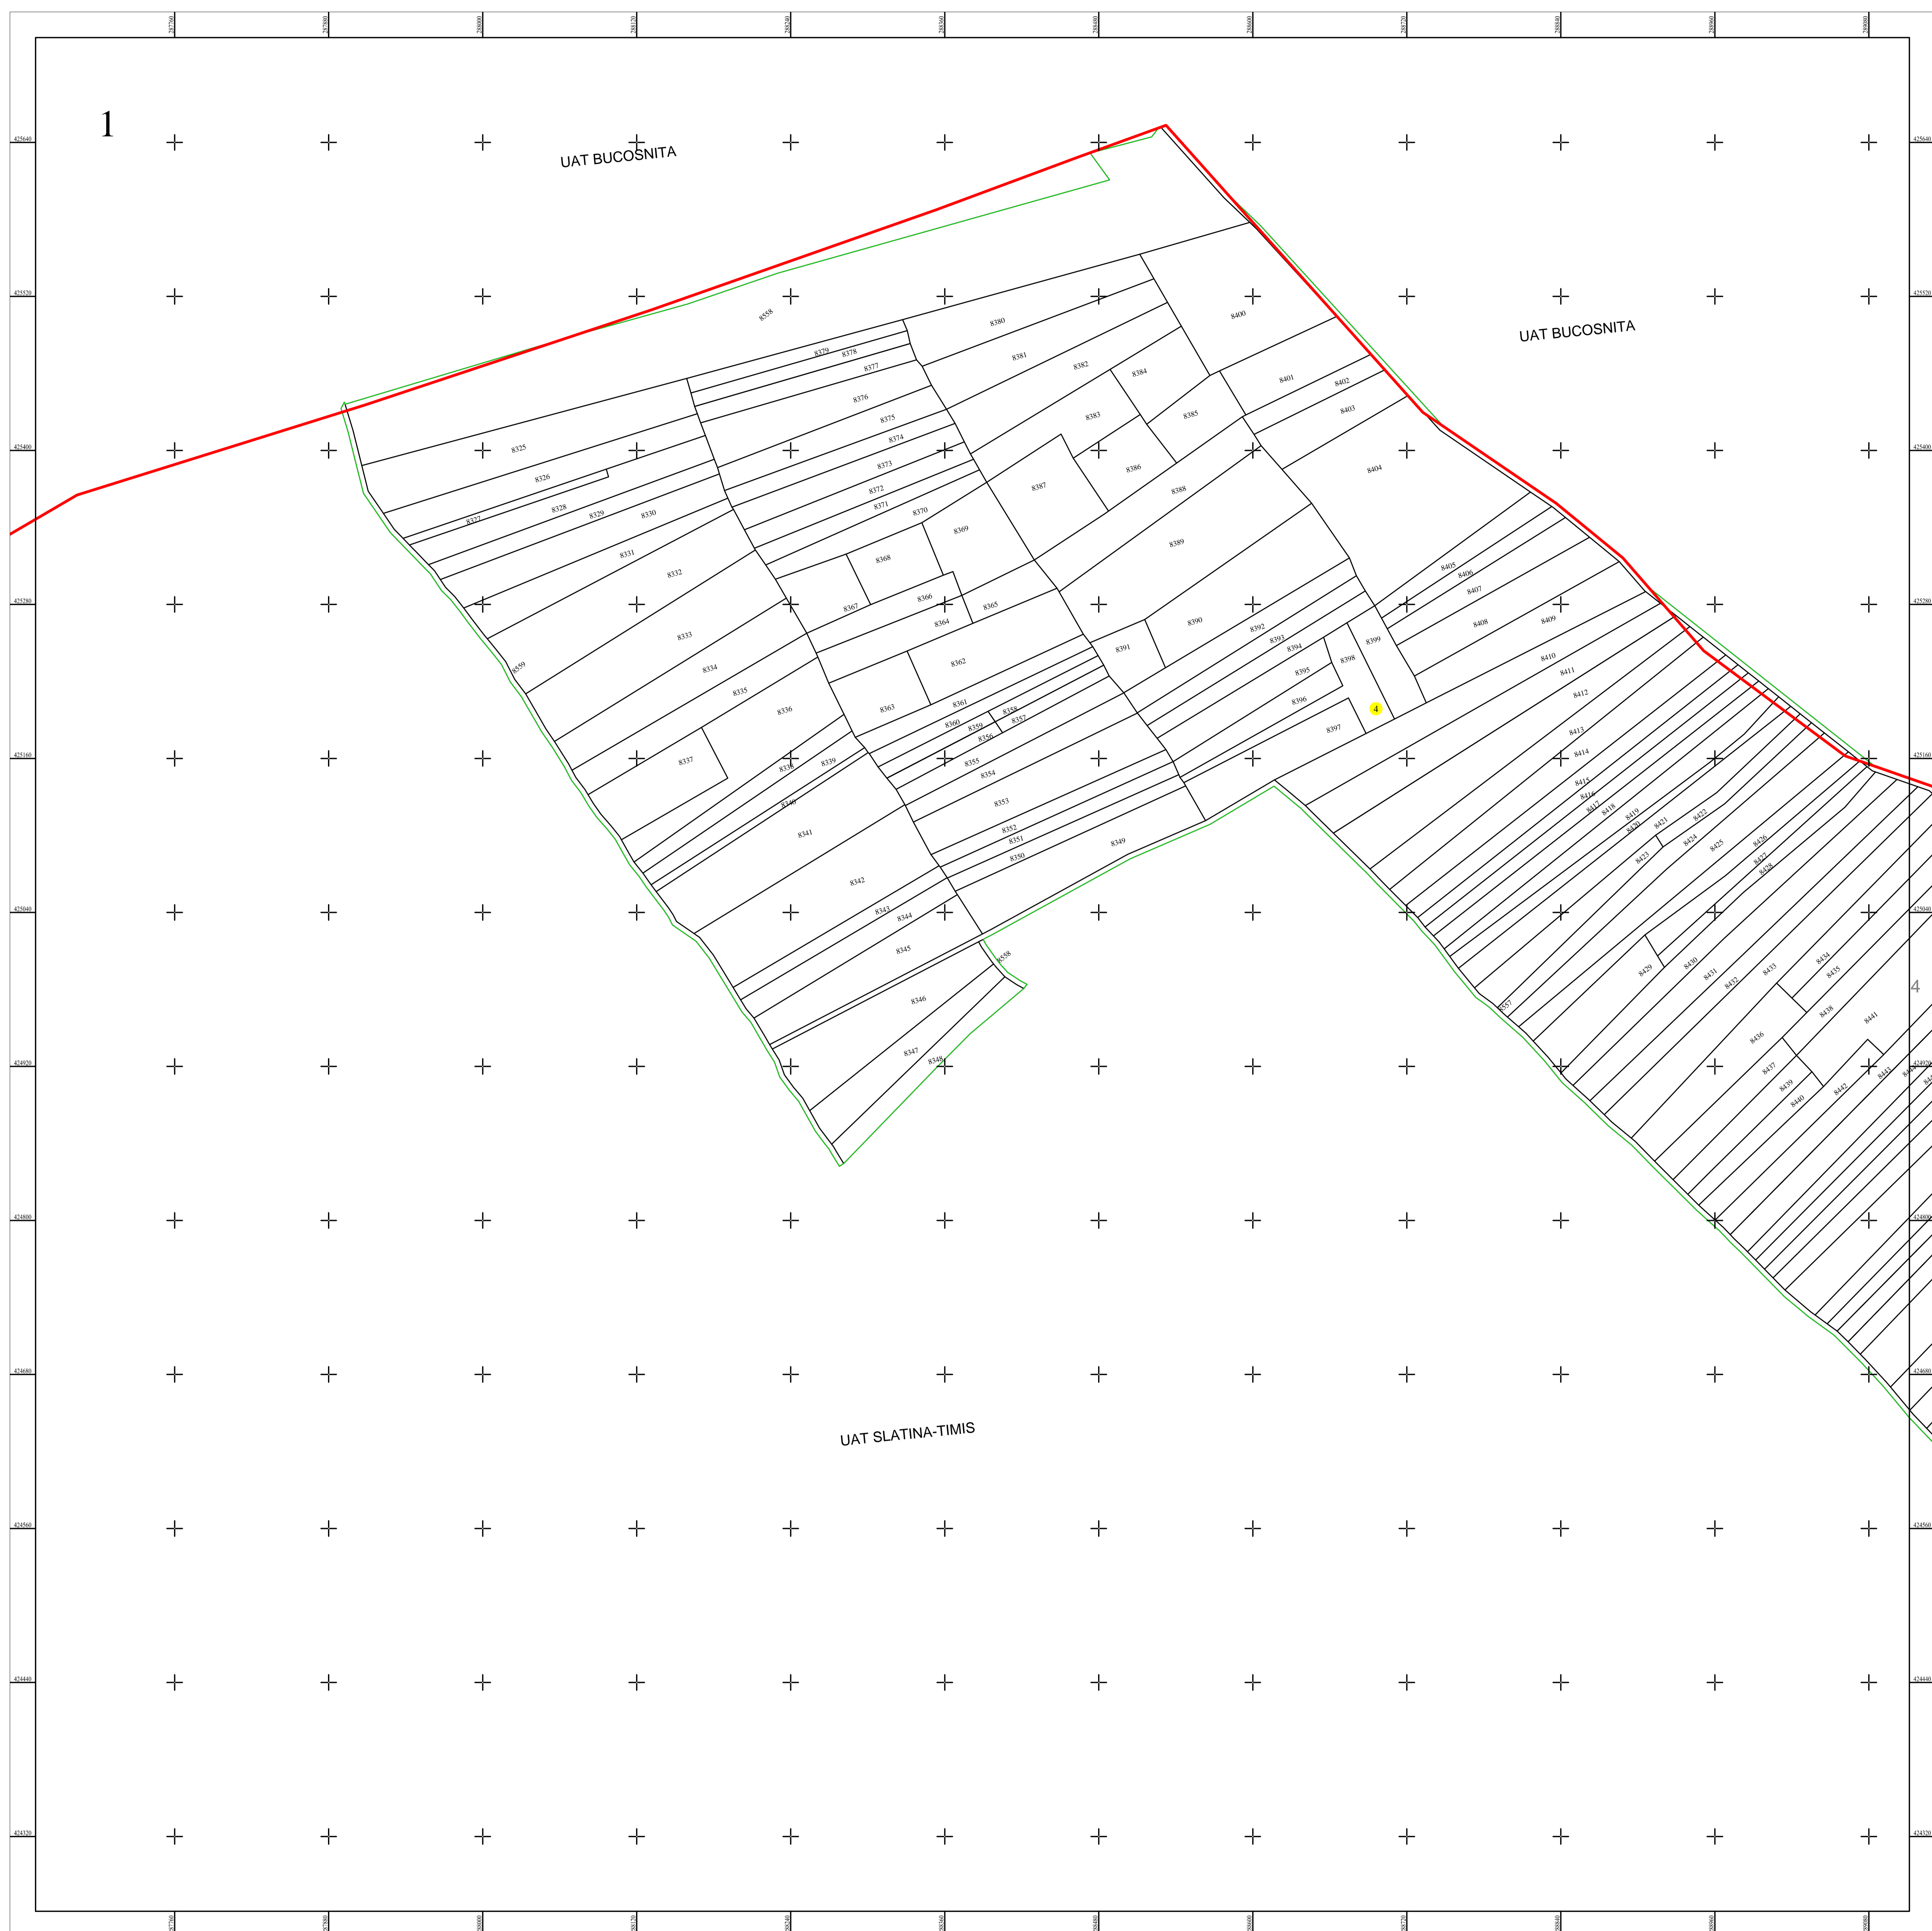

PLAN CADASTRAL
 UAT SLATINA-TIMIȘ, județul CARAȘ-SEVERIN
 Sector cadastral nr. : 4
 Scara 1:2000
 Sistem de proiectie STEREO 70
 Plansa 1/2

Schita dispunerii planselor

LEGENDĂ

4	Numar sector cadastral
CARAS-SEVERIN	Judet
SLATINA-TIMIȘ	UAT
Slatina-Timis	Localitati
PLAN CADASTRAL	Titlu
Setor cadastral nr. 4	Subtitluri, Sector cadastral
1:2000	Scara
8341	ID

—	Limita de judet
—	Limita UAT
—	Limita sectoarelor cadastrale
—	Limita intravilan
—	Limita imobil
—	Limita constructiilor cu caracter permanent

Documente spre publicare

ANCP

Servicii de înregistrare sistematică în Sistemul Integrat de Cadastru și Carte Funciară a imobilelor situate în UAT Slatina-Timiș, jud. Caraș-Severin