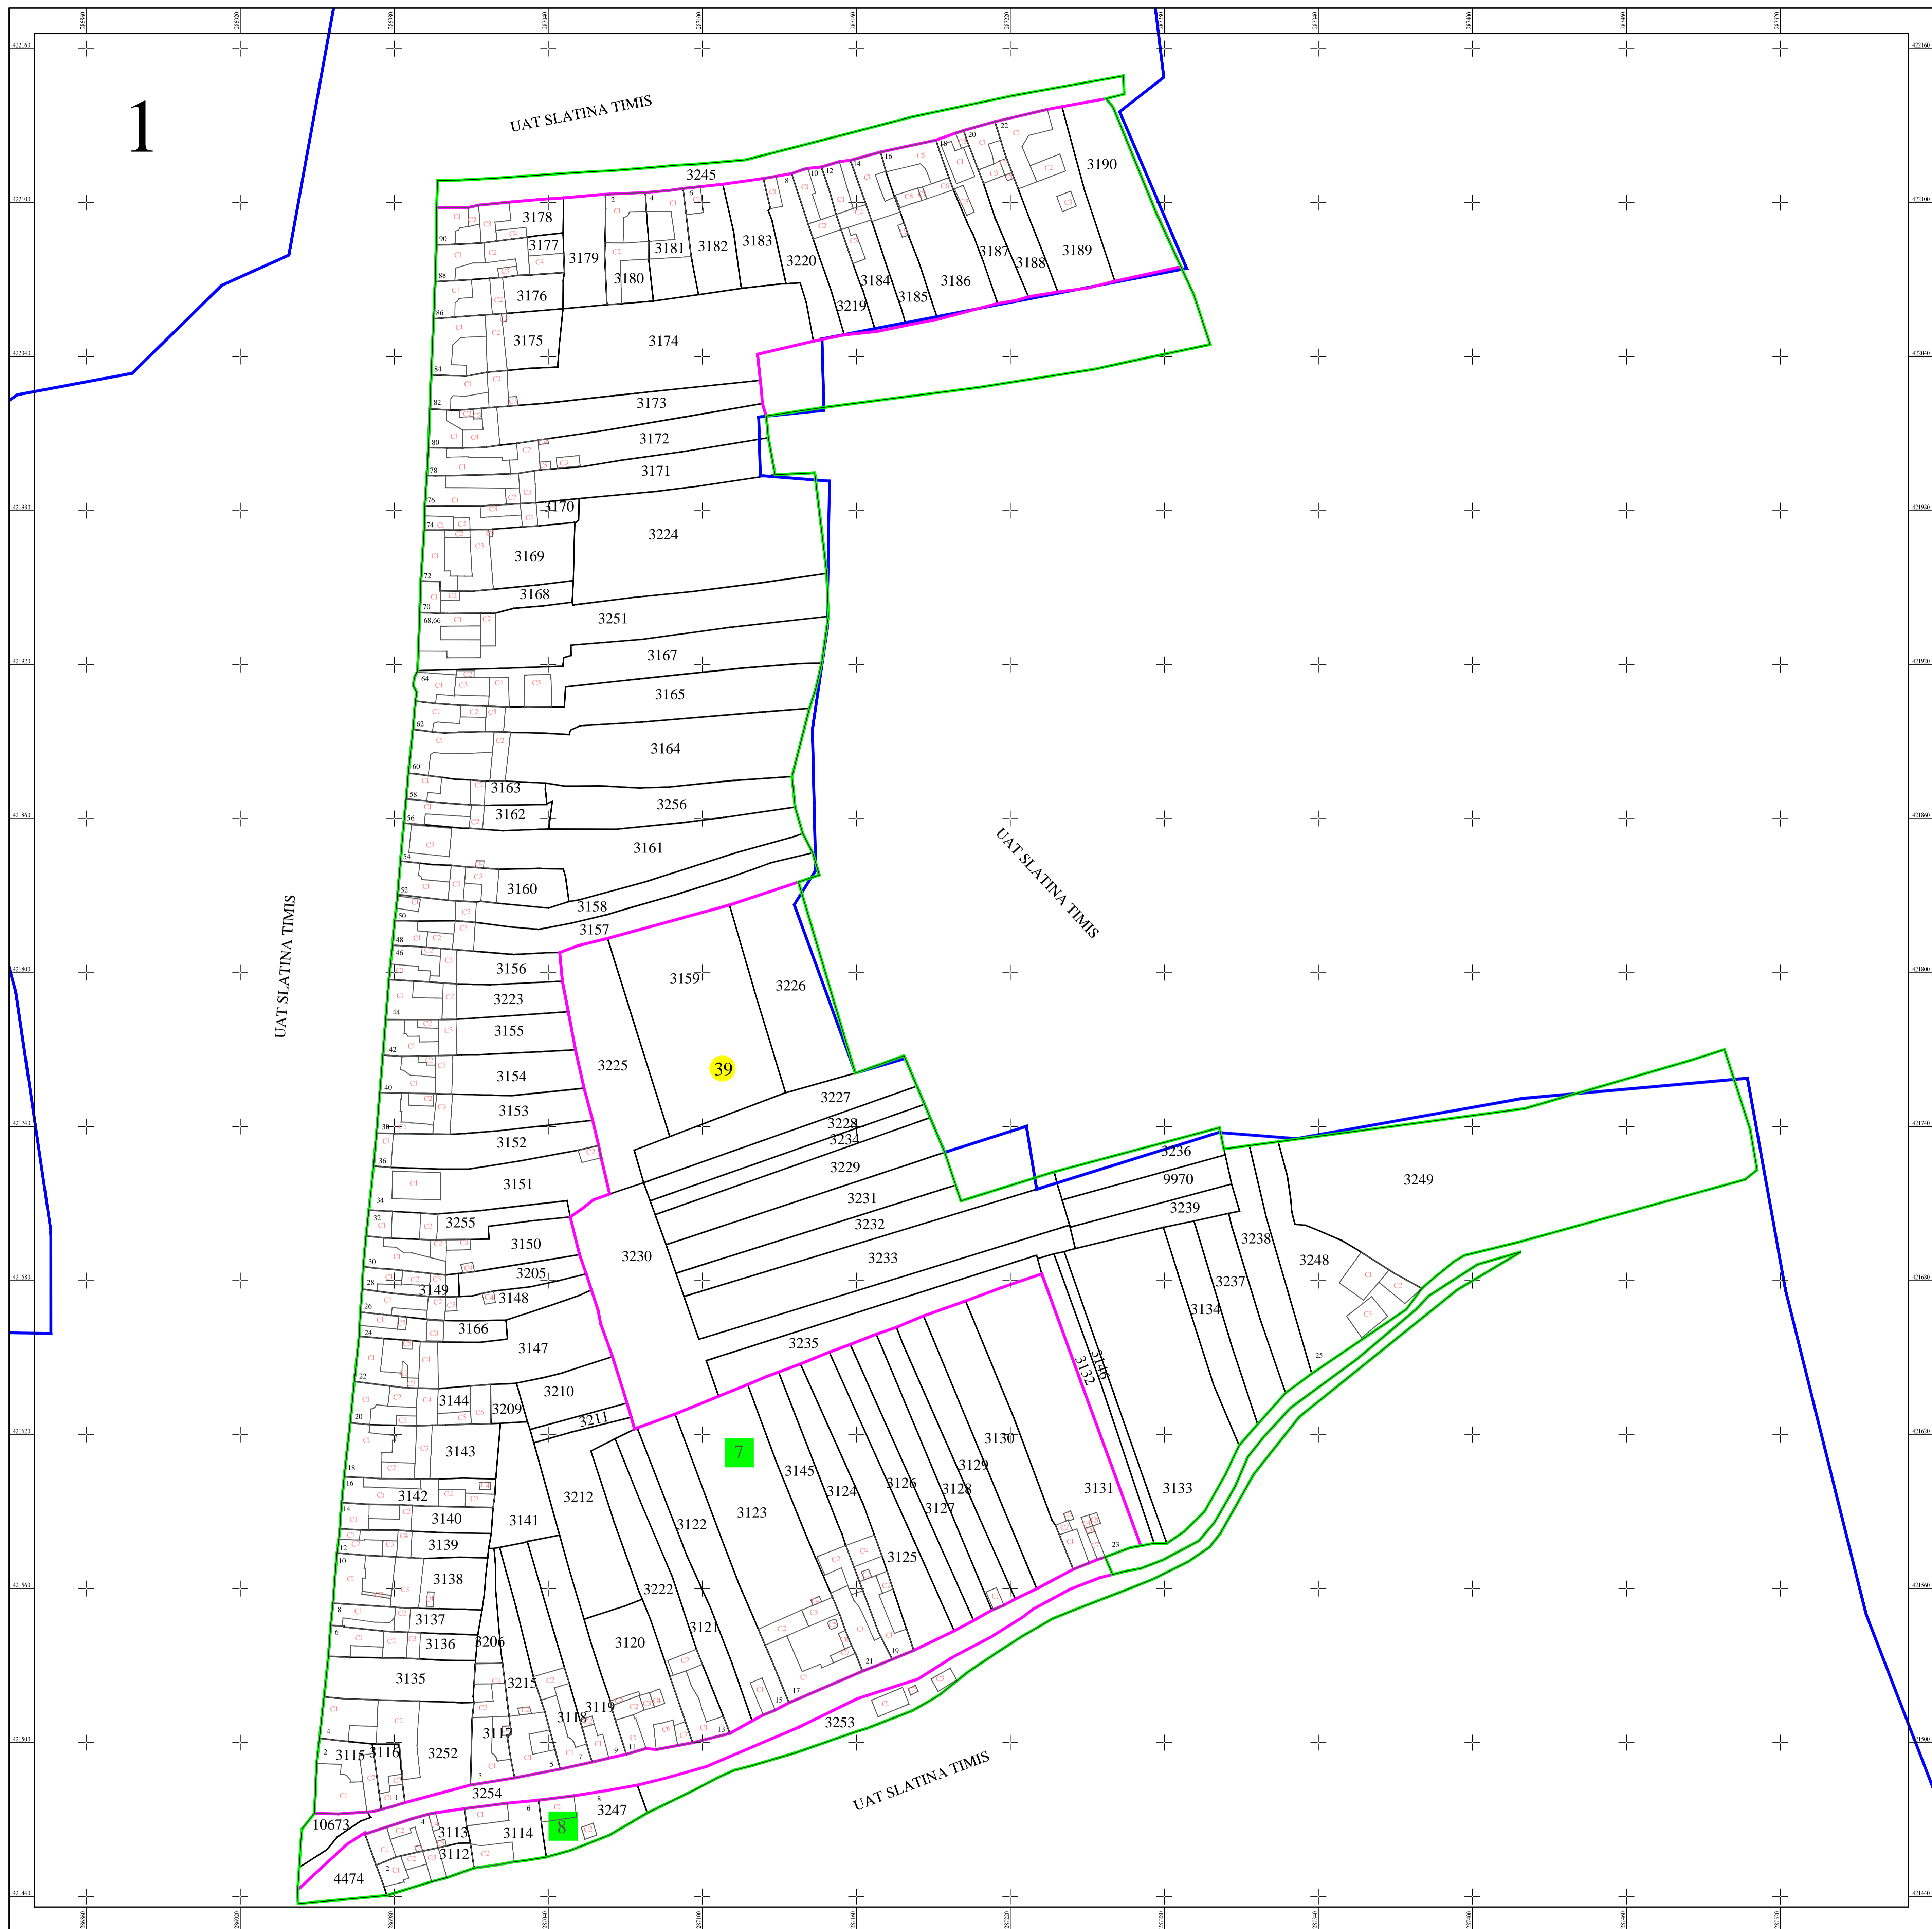

PLAN CADASTRAL
UAT SLATINA-TIMIS, judetul CARAS-SEVERIN
SECTOR 39
 Scara 1:1000
 Sistem de proiectie STEREO 70
 Plansa 1/1

Schita dispunerii planselor

LEGENDĂ

39	Numar sector cadastral
CARAS-SEVERIN	Judet
SLATINA-TIMIS	UAT
SLATINA-TIMIȘ	Localitati
PLAN CADASTRAL	Titlu
Sector cadastral nr. 39	Subtitluri, Sector cadastral
1:1000	Scara
3154	ID
	Limita tarlalelor
	Limita de judet
	Limita UAT
	Limita sectoarelor cadastrale
	Limita intravilan
	Limita imobil
	Limita constructiilor cu caracter permanent

Documente spre publicare

ANCPI

**Servicii de înregistrare sistematică în
Sistemul Integrat de Cadastru și Carte
Funciară a imobilelor situate în UAT
Slatina-Timis, jud. Caras-Severin**

S.C. GEODETIC SYS S.R.L.

Data
martie 2024