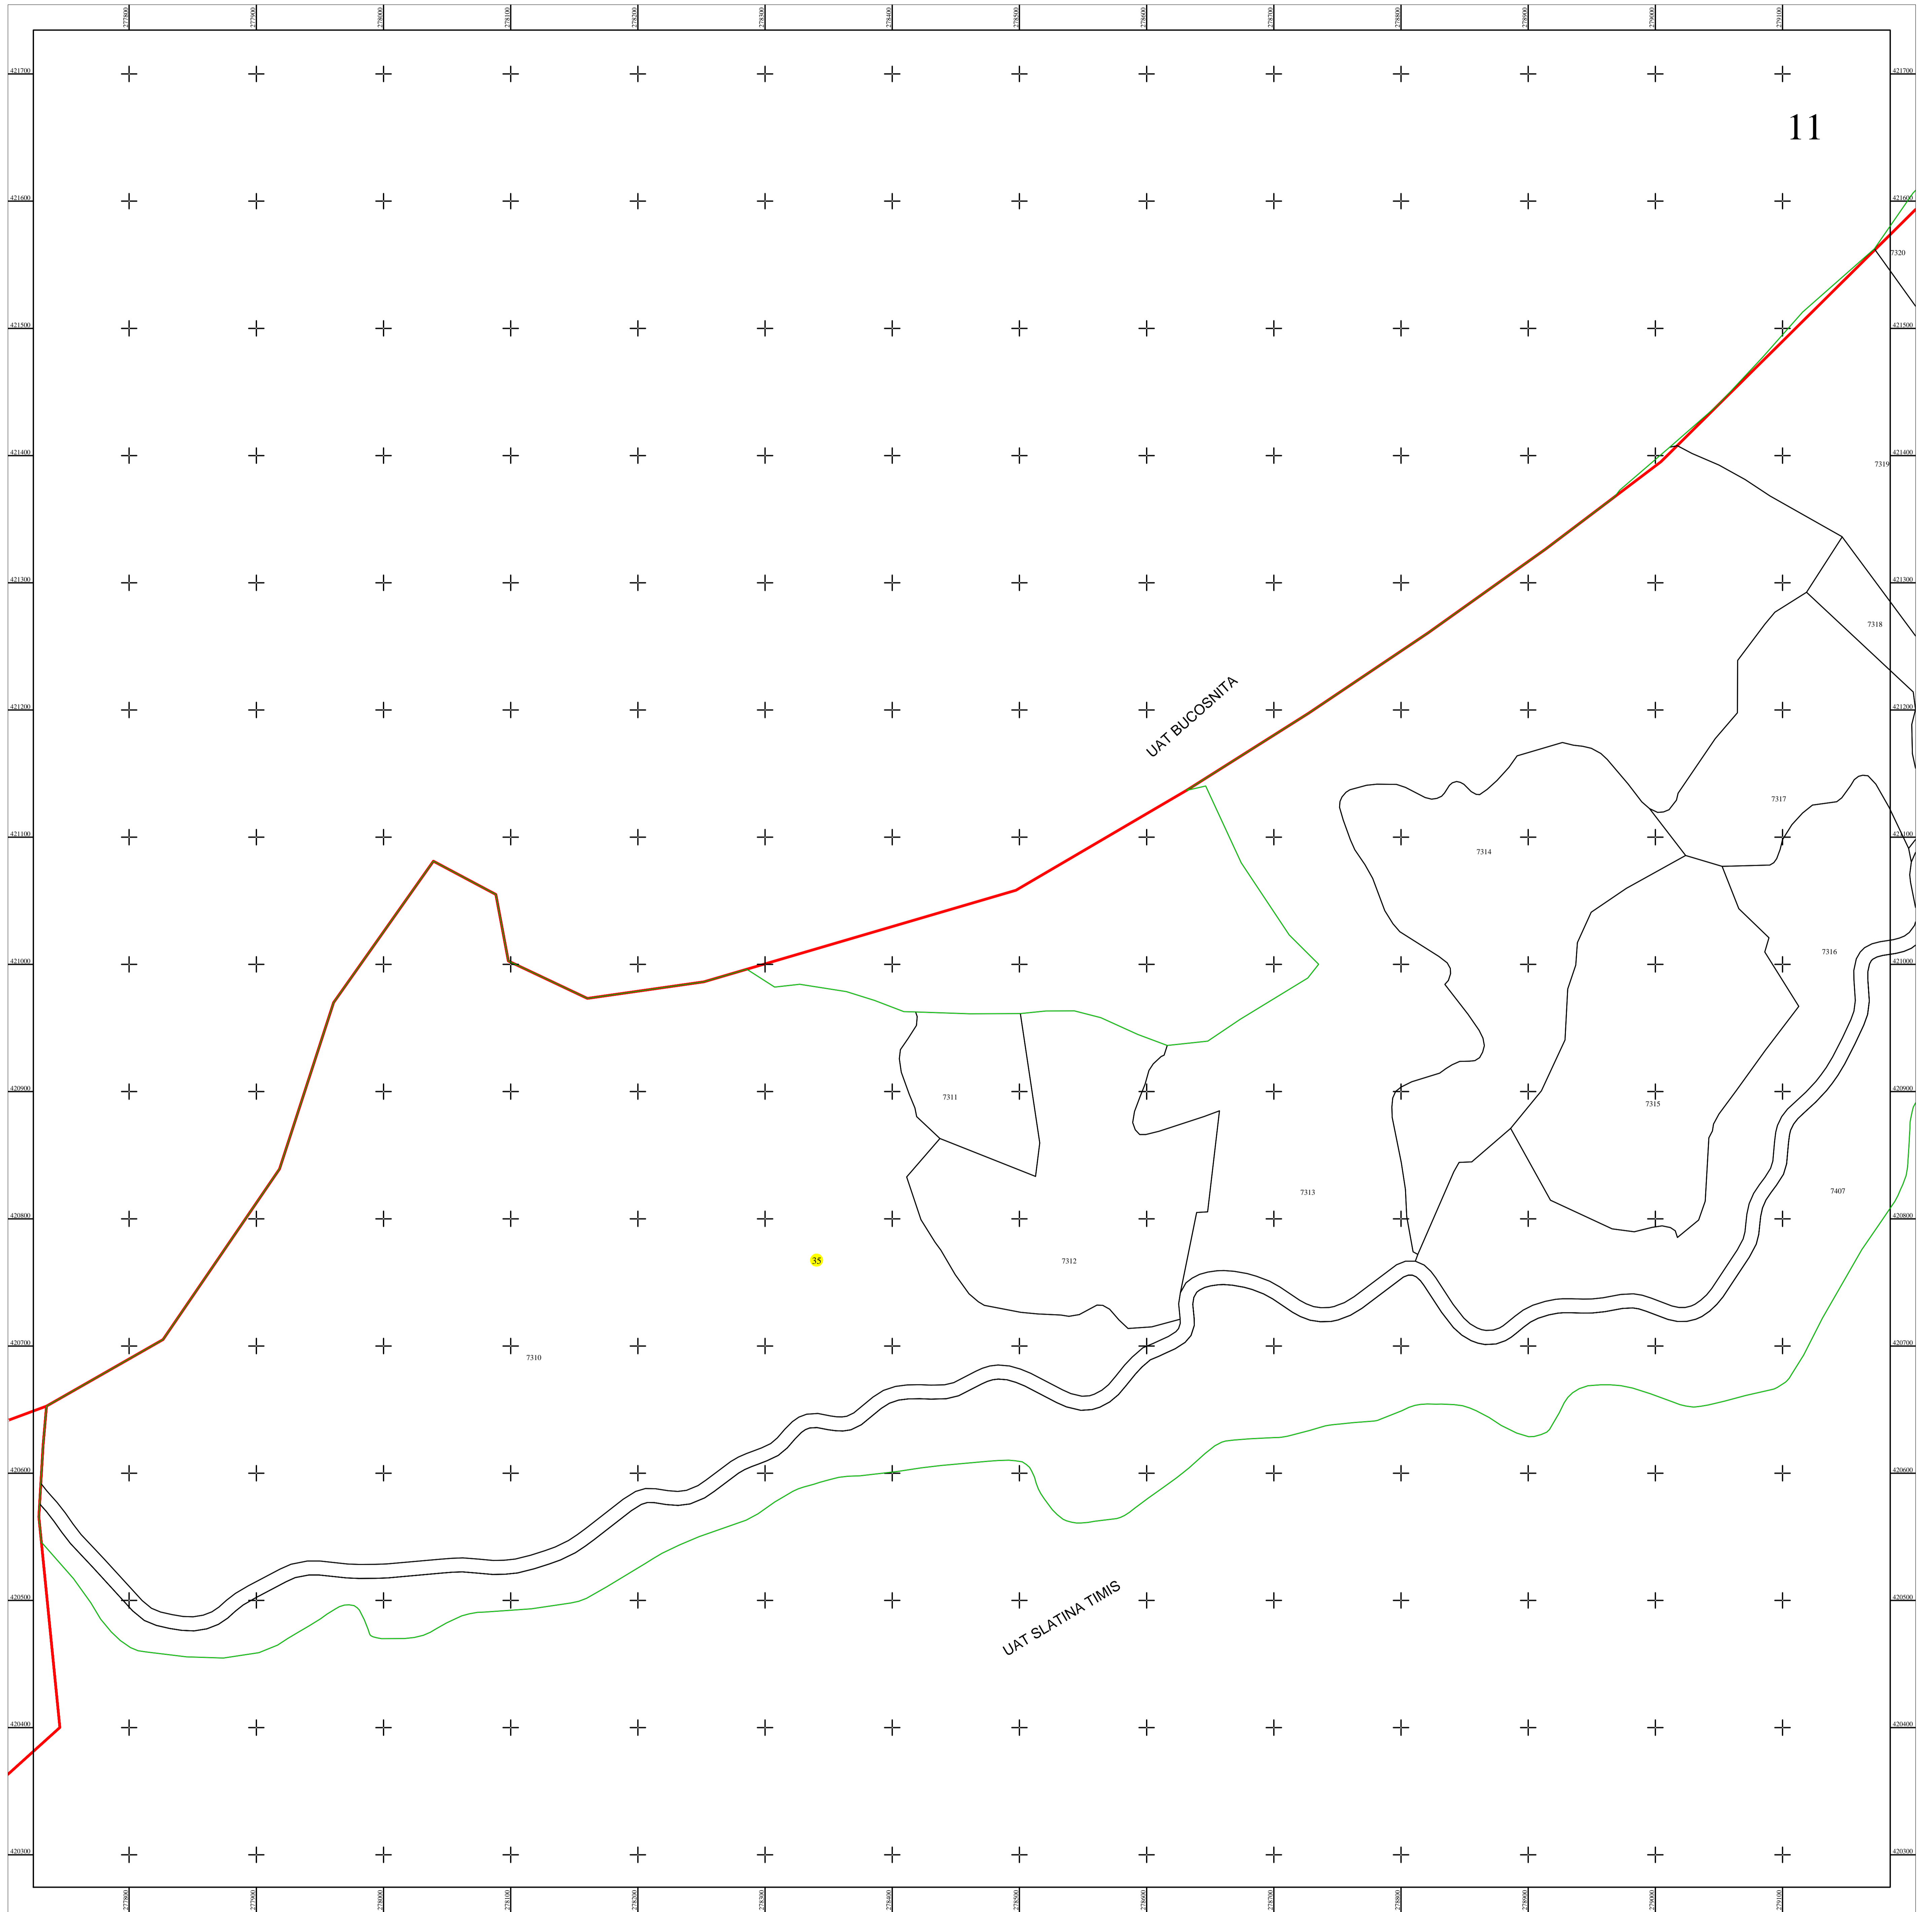

PLAN CADASTRAL
 UAT SLATINA-TIMIȘ, județul CARAȘ-SEVERIN
 Sector cadastral nr. : 35
 Scara 1:2000
 Sistem de proiectie STEREO 70
 Plansa 11/11

Schita dispunerii planselor

LEGENDĂ

35	Numar sector cadastral
CARAS-SEVERIN	Judet
SLATINA-TIMIȘ	UAT
Slatina-Timis	Localitati
PLAN CADASTRAL	Titlu
Setor cadastral nr. 35	Subtitluri, Sector cadastral
1:2000	Scara
7397	ID

	Limita de judet
	Limita UAT
	Limita sectoarelor cadastrale
	Limita intravilan
	Limita imobil
	Limita constructiilor cu caracter permanent

Documente spre publicare

ANCPPI
Servicii de înregistrare sistematică în Sistemul Integrat de Cadastru și Carte Funciară a imobilelor situate în UAT Slatina-Timiș, jud. Caraș-Severin
GEODETIC SYS S.R.L. Data noiembrie 2022