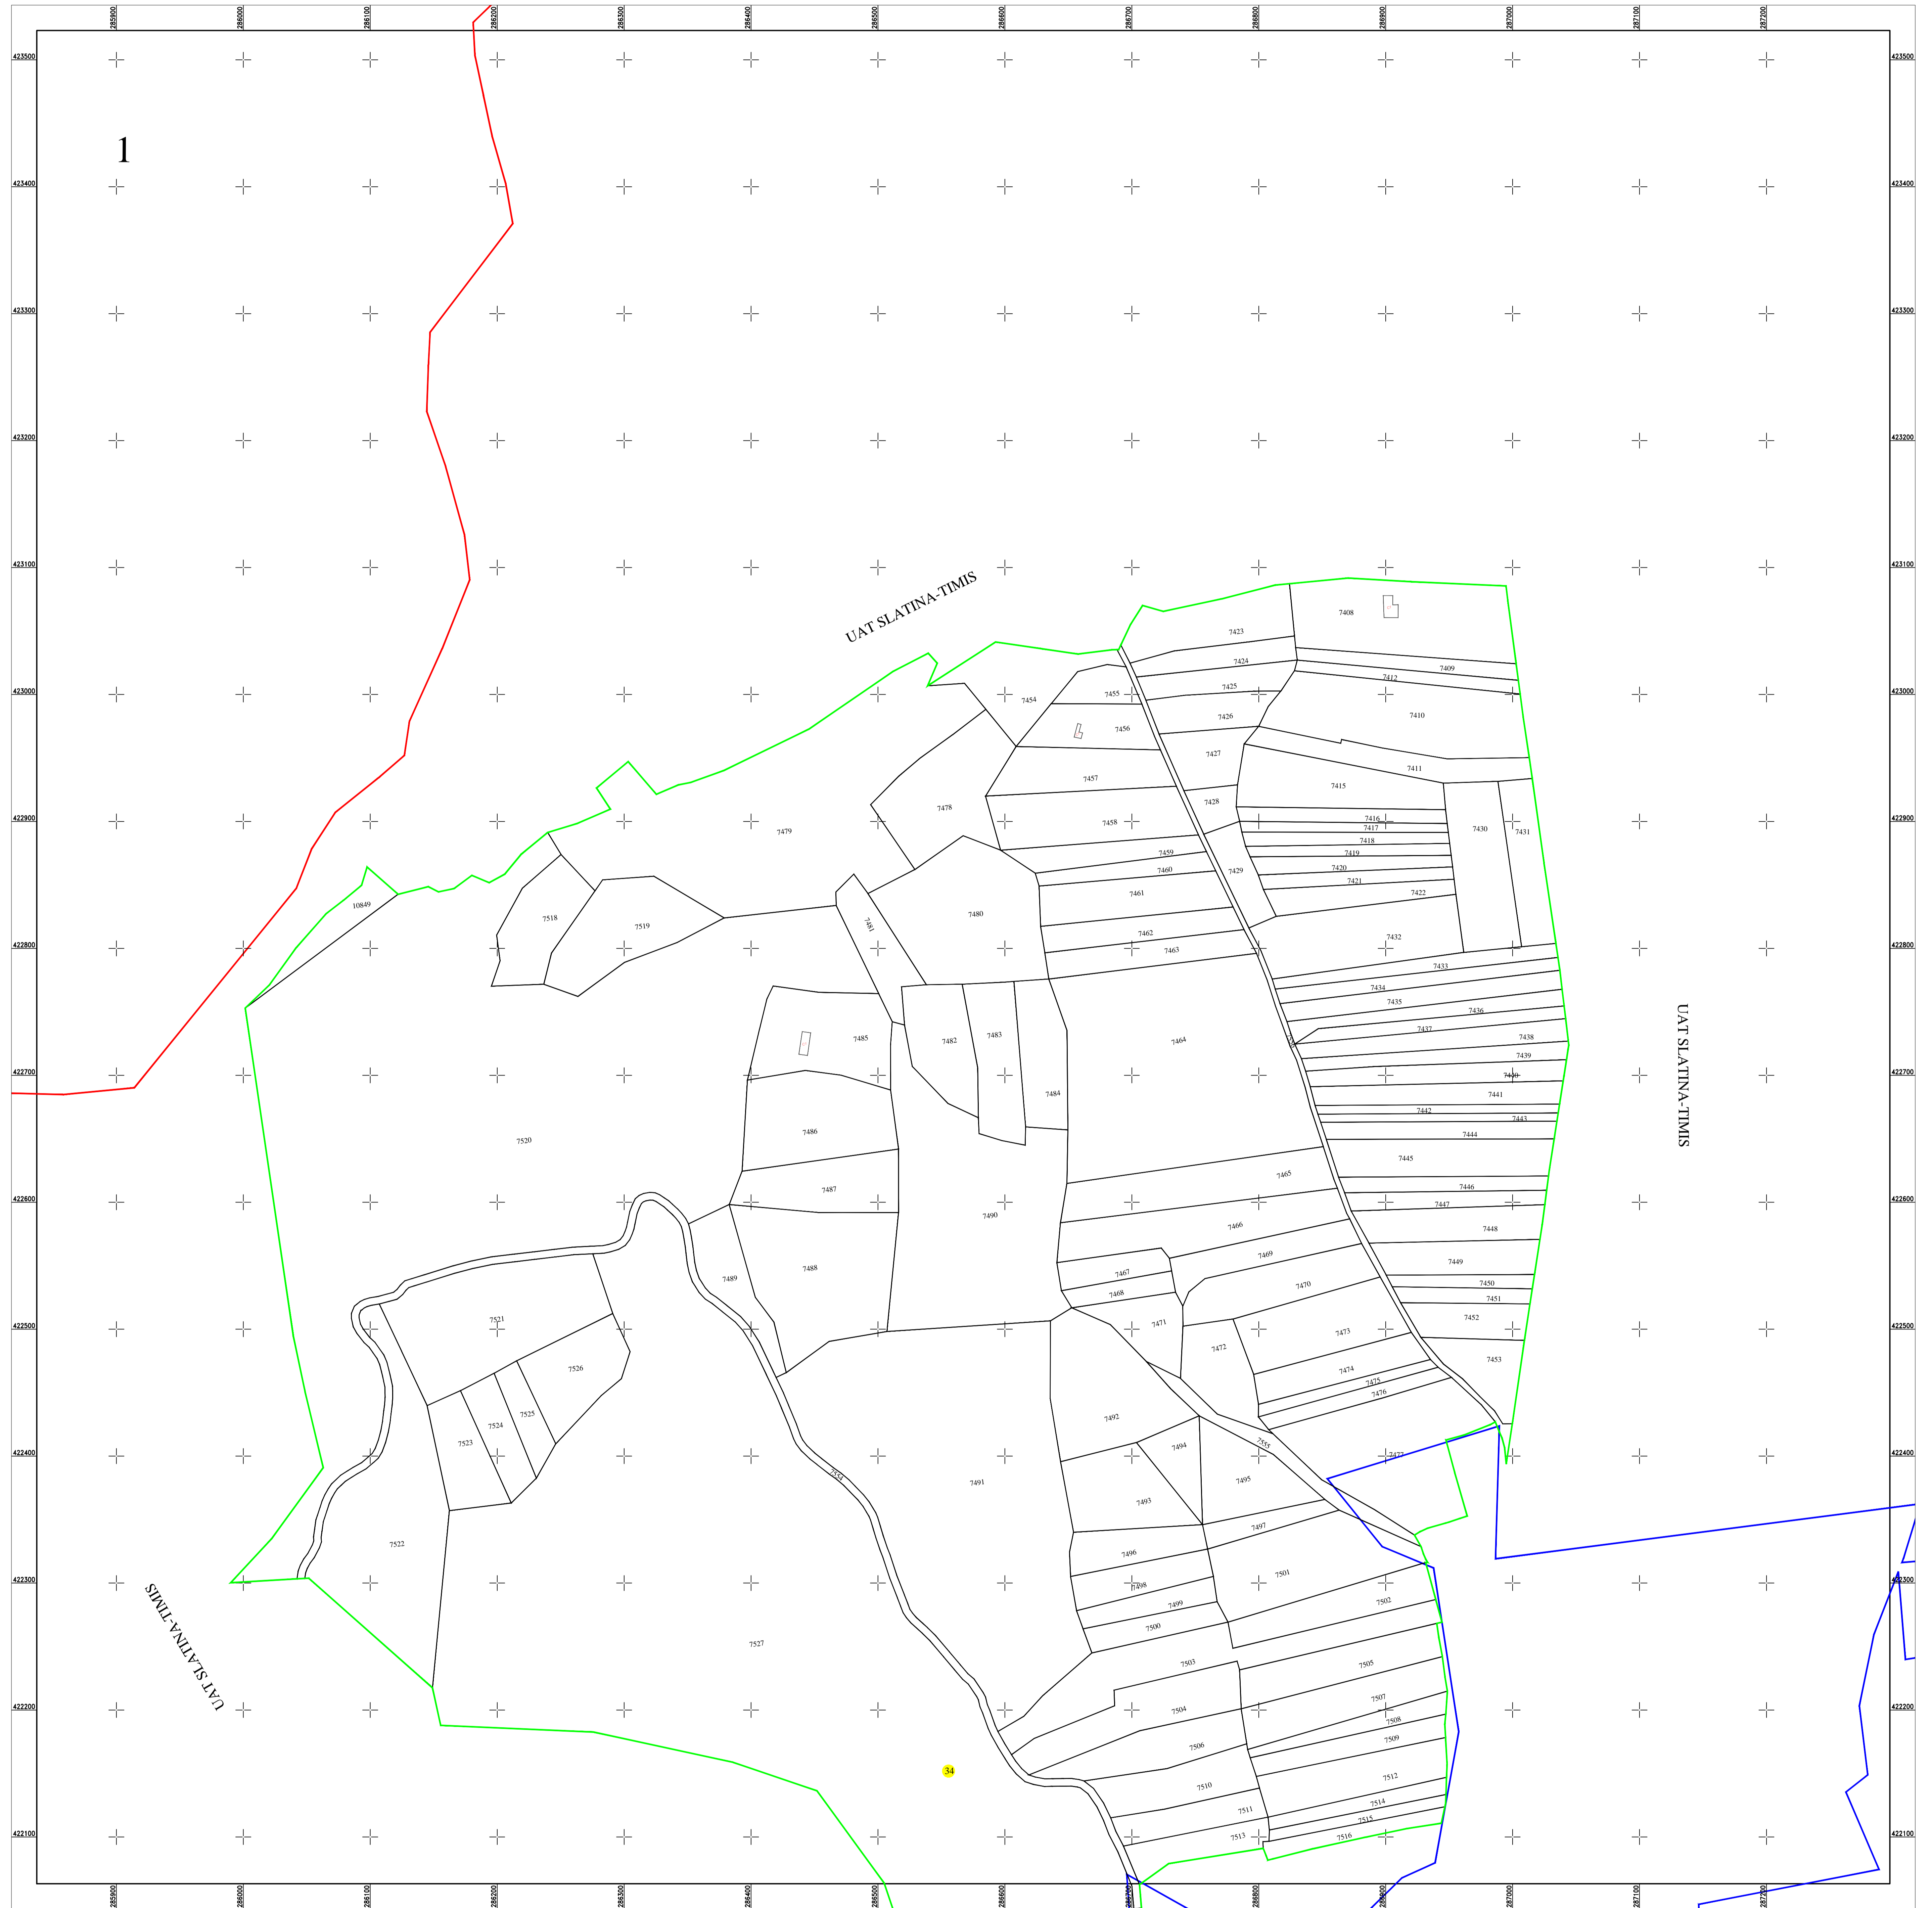

**PLAN CADASTRAL**  
 UAT SLATINA-TIMIȘ, județul CARAȘ-SEVERIN  
 Sector cadastral nr. : 34  
 Scara 1:2000  
 Sistem de proiectie STEREO 70  
 Plansa 1/2

Schita dispunerii planselor

**LEGENDĂ**

34	Numar sector cadastral
CARAȘ-SEVERIN	Judet
SLATINA-TIMIȘ	UAT
Slatina-Timis	Localitati
PLAN CADASTRAL	Titlu
Setor cadastral nr. 34	Subtitluri, Sector cadastral
1:2000	Scara
7525	ID

—	Limita de judet
—	Limita UAT
—	Limita sectoarelor cadastrale
—	Limita intravilan
—	Limita imobil
—	Limita constructiilor cu caracter permanent

Documente spre publicare

ANCPPI

**Servicii de înregistrare sistematică în Sistemul Integrat de Cadastru și Carte Funciară a imobilelor situate în UAT Slatina-Timiș, jud. Caraș-Severin**

GEODETTIC SYS S.R.L.  
Data  
mai 2024