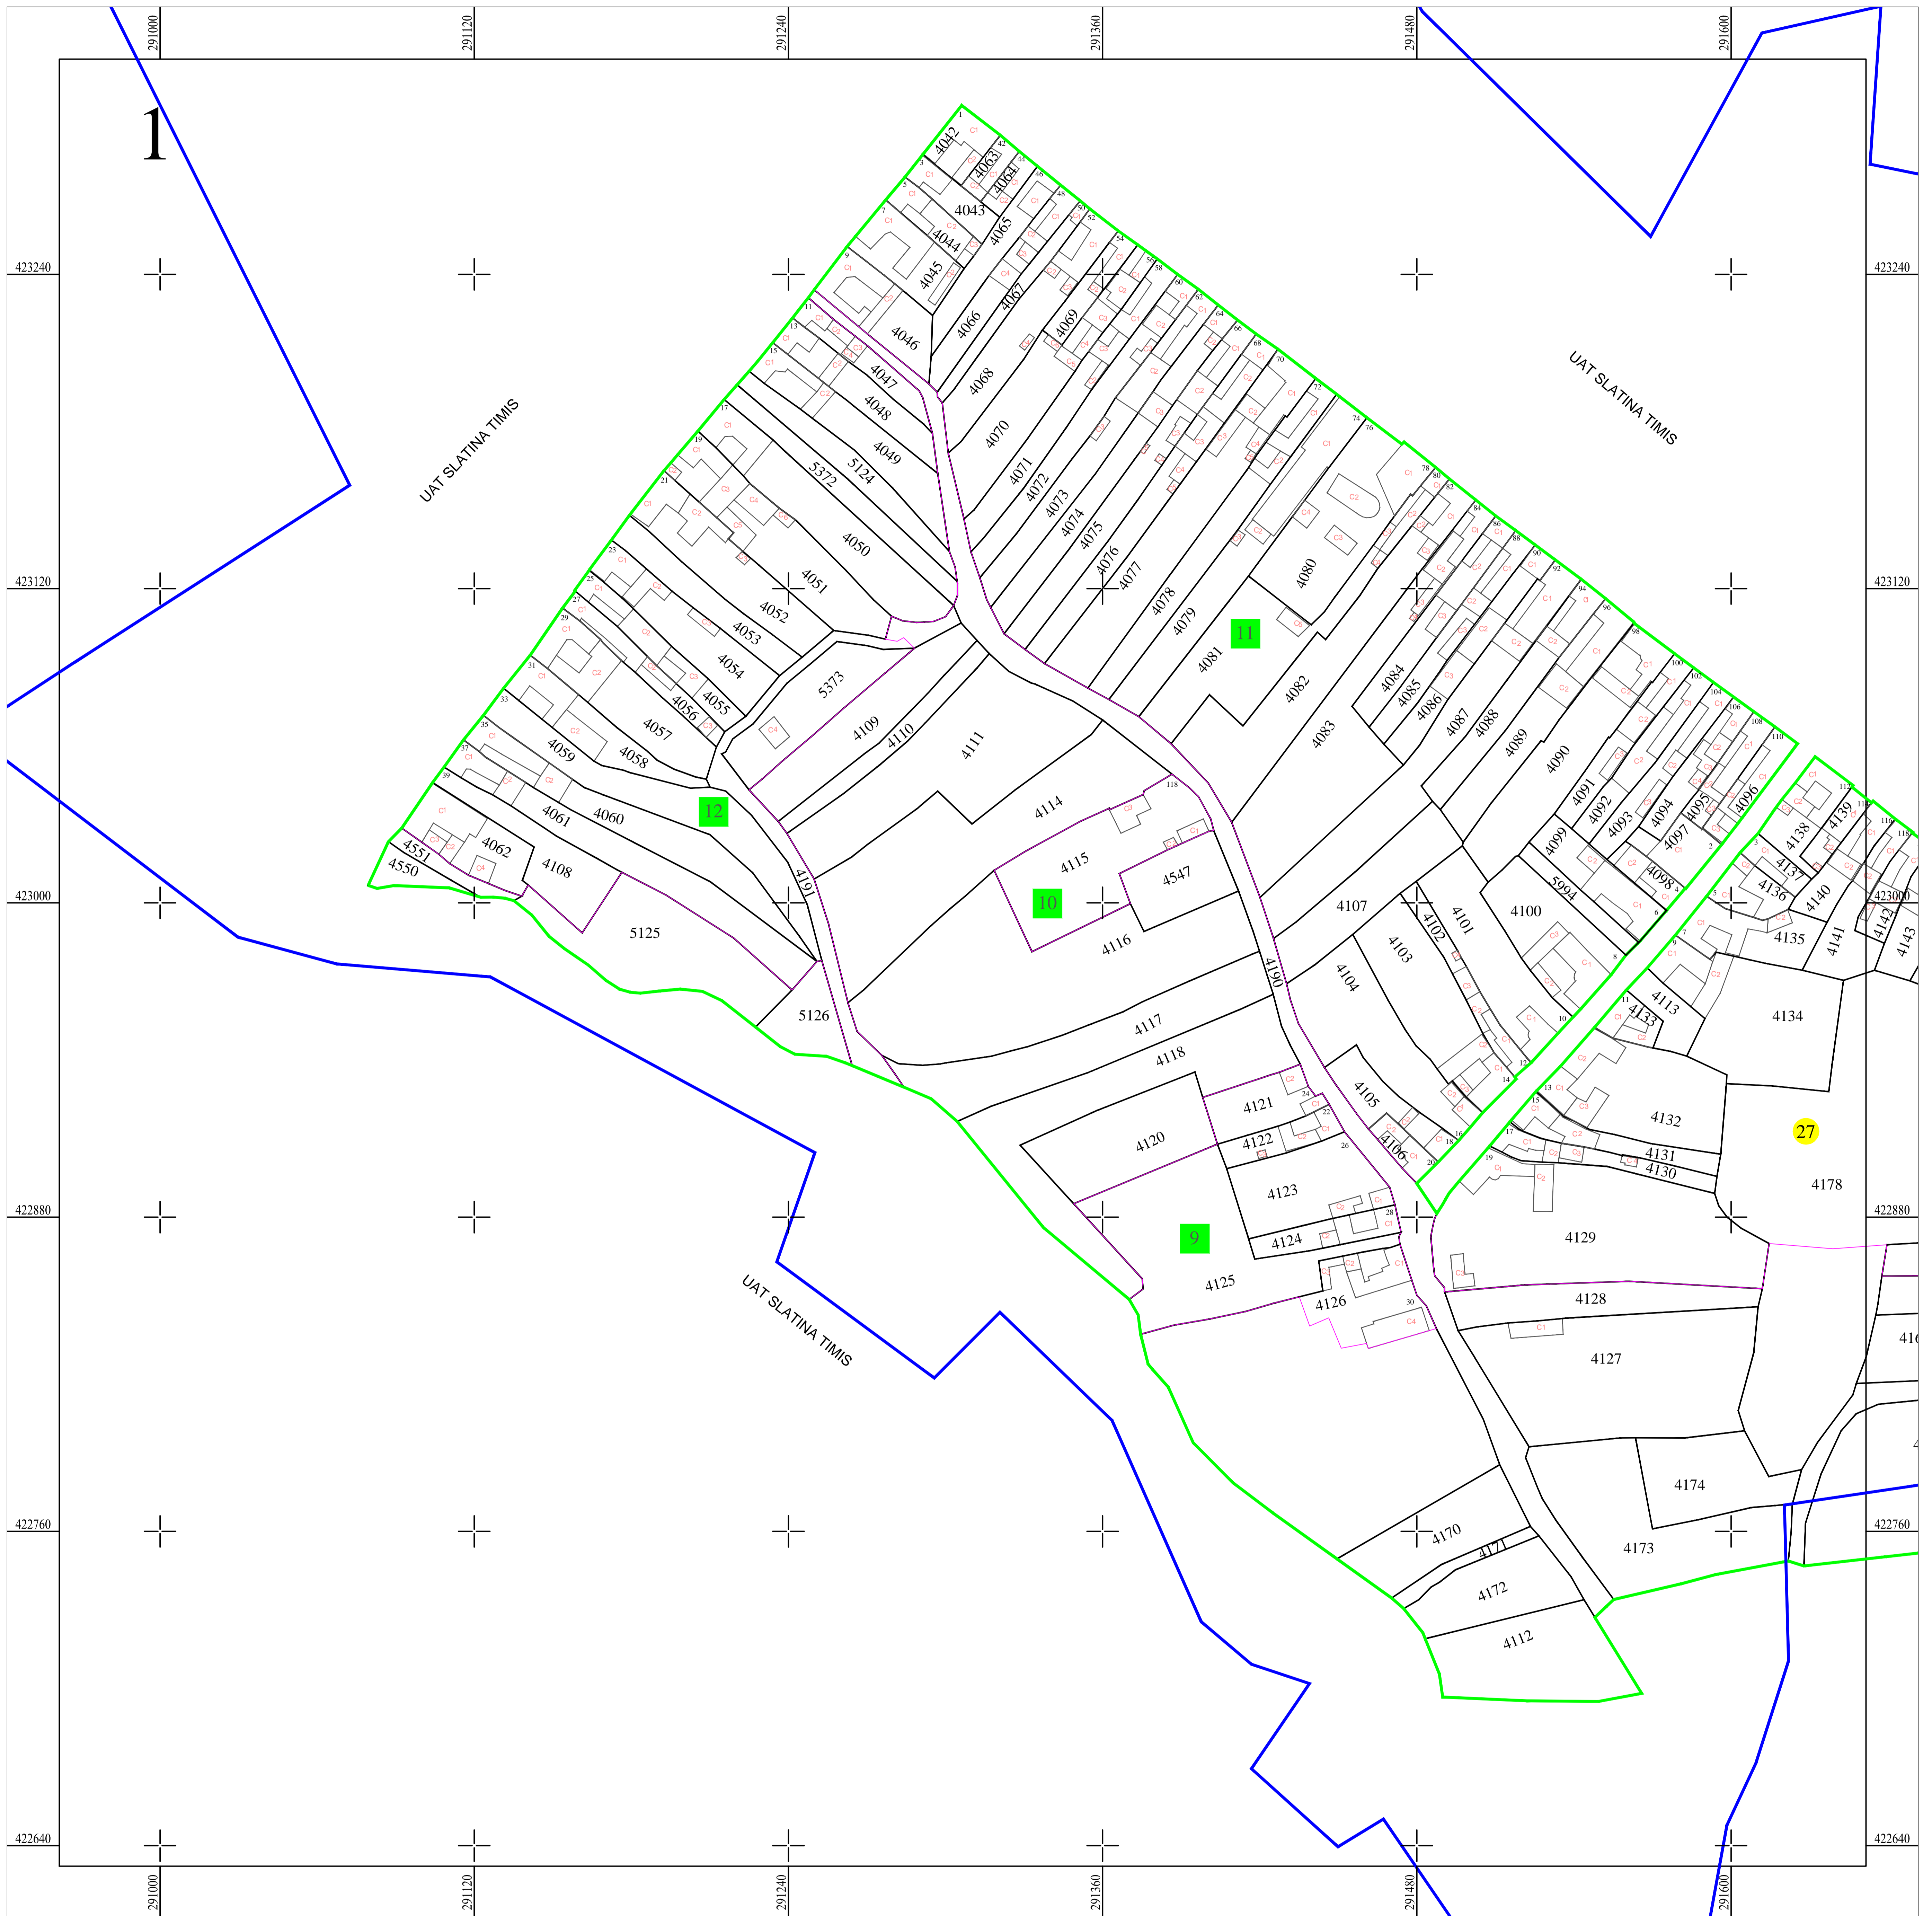

PLAN CADASTRAL
 UAT SLATINA-TIMIȘ, județul CARAȘ-SEVERIN
 Sector cadastral nr. : 27
 Scara 1:1000
 Sistem de proiectie STEREO 70
 Plansa 1/2

Schita dispunerii planselor

LEGENDĂ

27	Numar sector cadastral	
CARAS-SEVERIN	Judet	
SLATINA-TIMIS	UAT	
ILOVA	Localitati	
PLAN CADASTRAL	Titlu	
Setor cadastral nr. 27	Subtitluri, Sector cadastral	
1:1000	Scara	
4089	ID	
		Limita tarlalelor
		Limita de judet
		Limita UAT
		Limita sectoarelor cadastrale
		Limita intravilan
		Limita imobil
		Limita constructiilor cu caracter permanent

Documente spre publicare

ANCP
Serviciile de înregistrare sistematică în Sistemul Integrat de Cadastru și Carte Funciară a imobilelor situate în UAT SLATINA-TIMIS, jud. Caras-Severin
S.C. GEODETIC SYS S.R.L. Data Iulie 2022