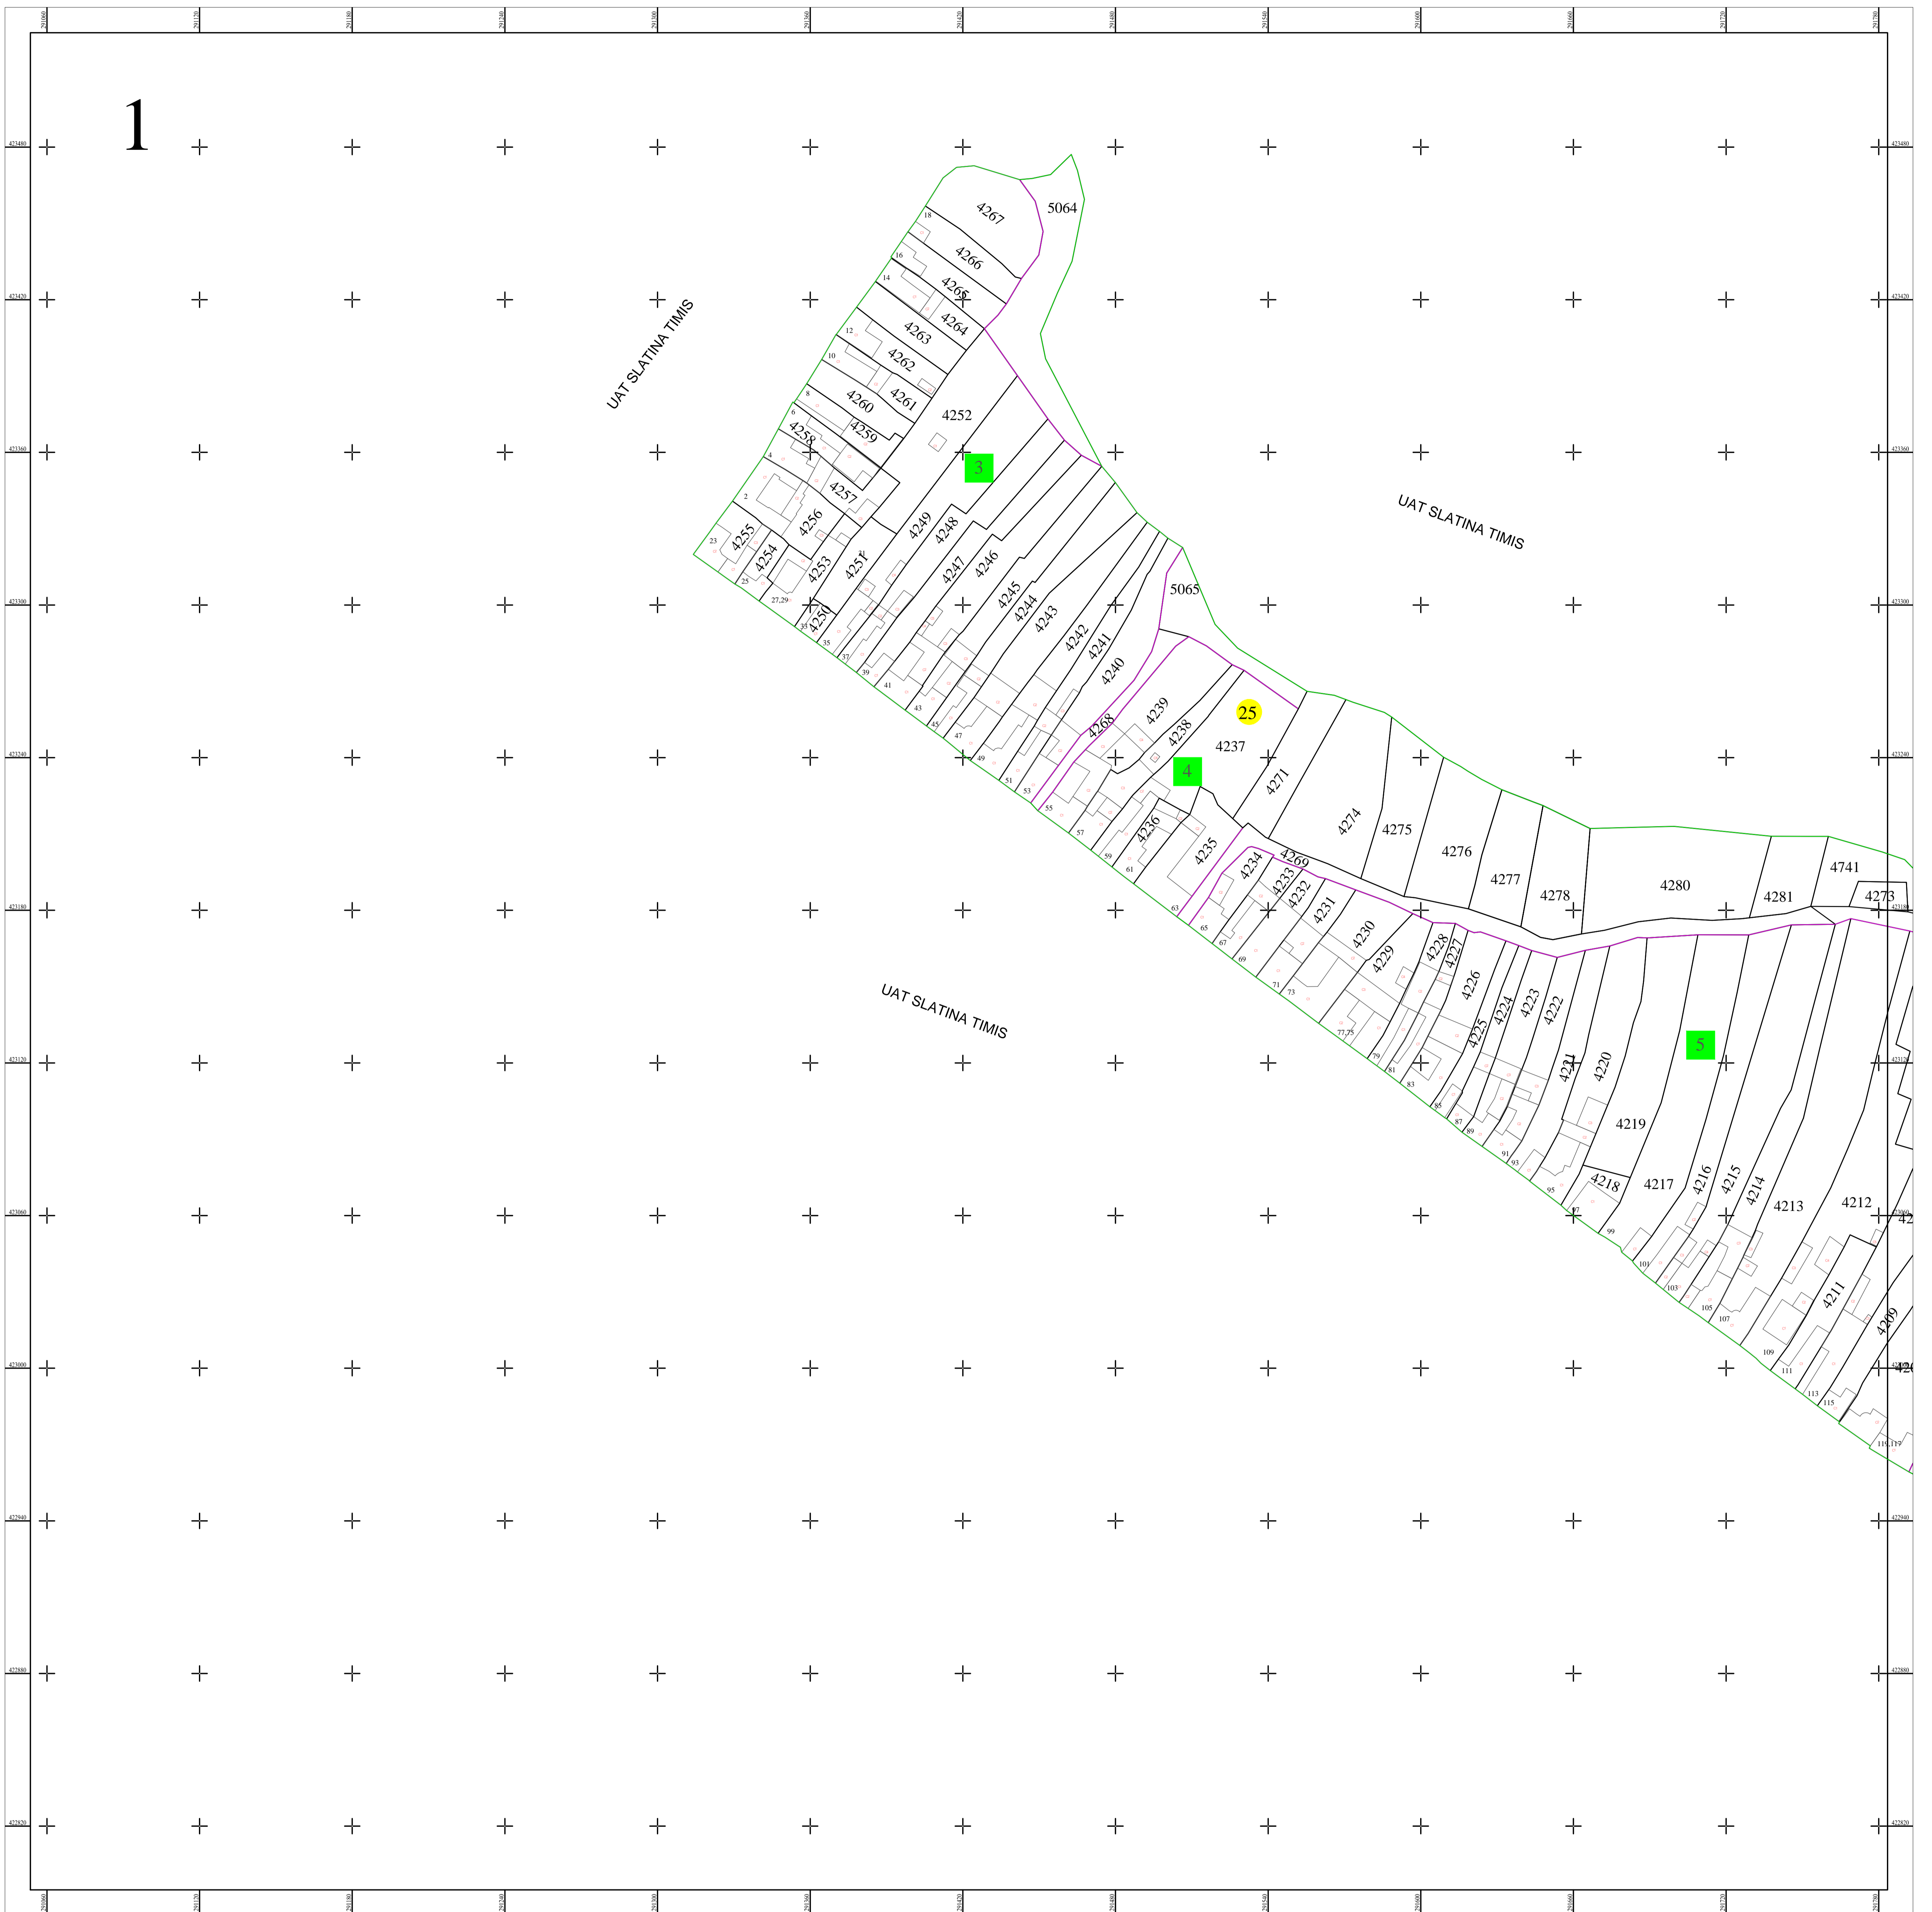

**PLAN CADASTRAL**  
 UAT SLATINA-TIMIȘ, județul CARAȘ-SEVERIN  
 Sector cadastral nr. : 25  
 Scara 1:1000  
 Sistem de proiectie STEREO 70  
 Plansa 1/2

Schita dispunerii planselor

**LEGENDĂ**

<b>27</b>	Numar sector cadastral	
<b>CARAS-SEVERIN</b>	Judet	
<b>SLATINA-TIMIS</b>	UAT	
<b>ILOVA</b>	Localitati	
<b>PLAN CADASTRAL</b>	Titlu	
Setor cadastral nr. 25	Subtitluri, Sector cadastral	
1:1000	Scara	
4239	ID	
		Limita tarlalelor
		Limita de judet
		Limita UAT
		Limita sectoarelor cadastrale
		Limita intravilan
		Limita imobil
		Limita constructiilor cu caracter permanent

Documente spre publicare

<b>ANCPI</b>
<b>Servicii de înregistrare sistematică în Sistemul Integrat de Cadastru și Carte Funciară a imobilelor situate în UAT SLATINA-TIMIS, jud. Caras-Severin</b>
S.C. GEODETIC SYS S.R.L. Data Iunie 2022