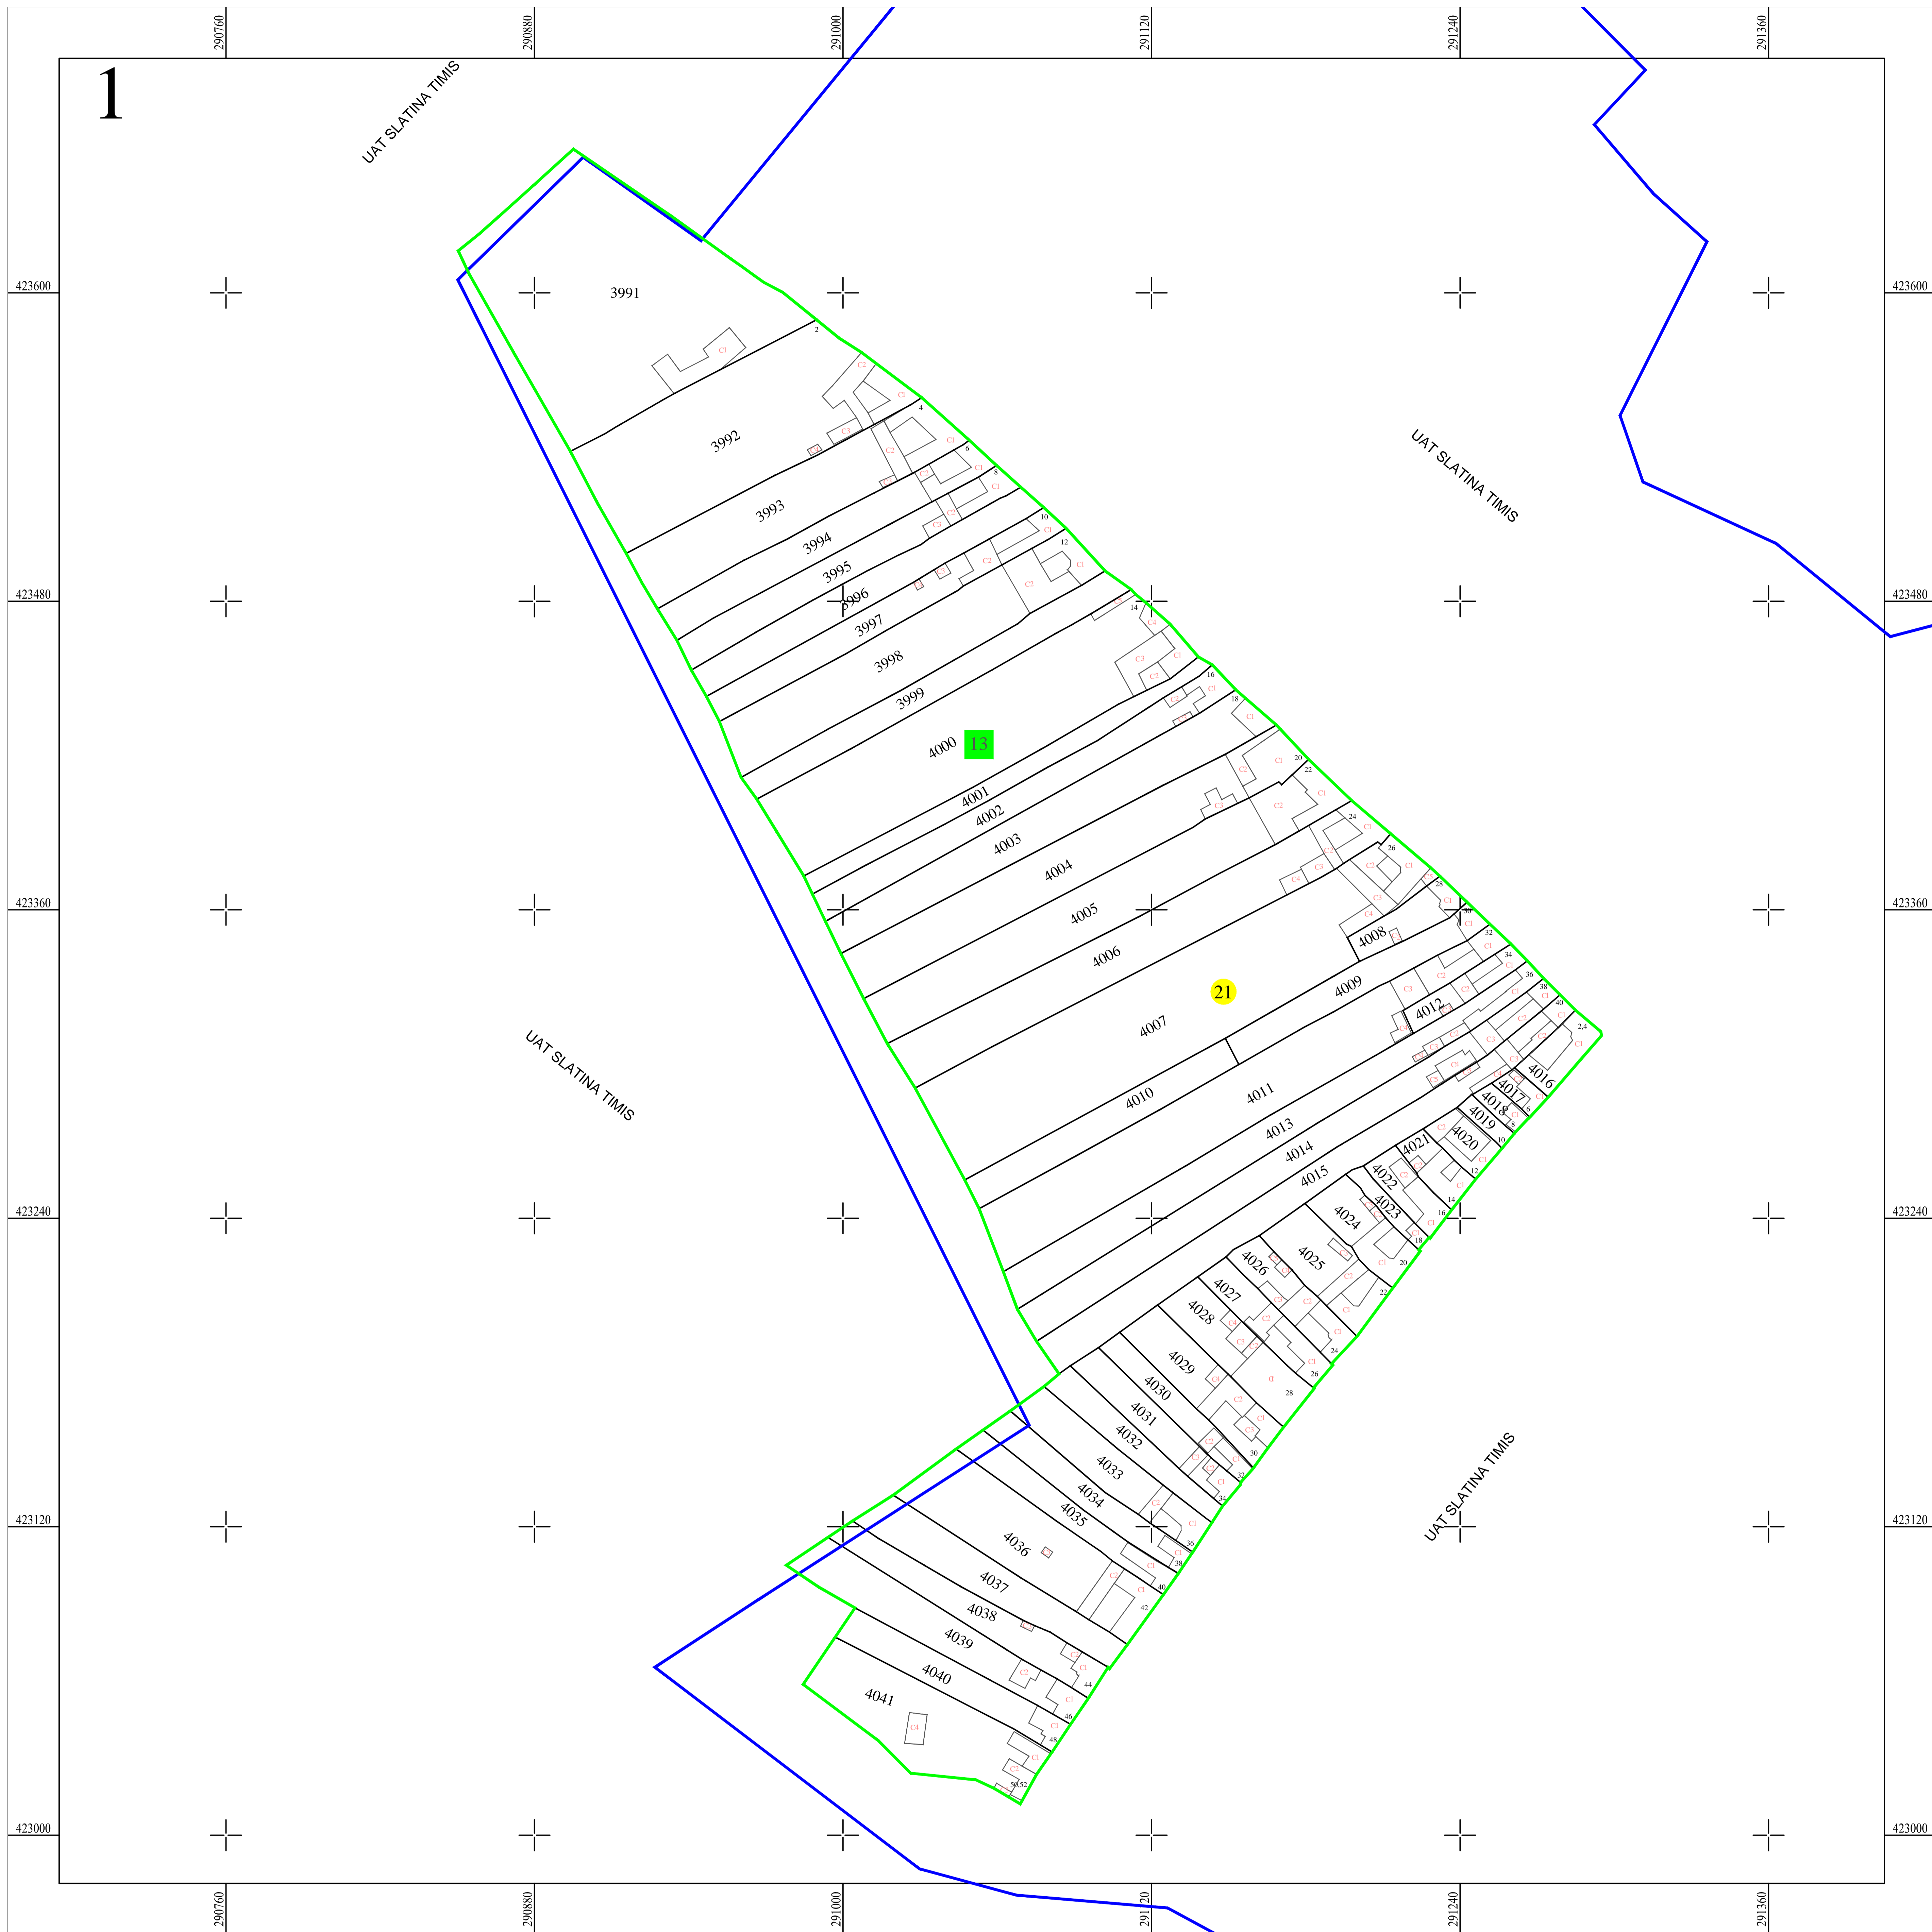

PLAN CADASTRAL
 UAT SLATINA-TIMIȘ, județul CARAȘ-SEVERIN
 Sector cadastral nr. : 21
 Scara 1:1000
 Sistem de proiectie STEREO 70
 Plansa 1/1

Schita dispunerii planselor

LEGENDĂ

21	Numar sector cadastral	
CARAS-SEVERIN	Judet	
SLATINA-TIMIS	UAT	
ILOVA	Localitati	
PLAN CADASTRAL	Titlu	Limita tarlalelor
Setor cadastral nr. 21	Subtitluri, Sector cadastral	Limita de judet
1:1000	Scara	Limita UAT
4011	ID	Limita sectoarelor cadastrale
		Limita intravilan
		Limita imobil
		Limita constructiilor cu caracter permanent

Documente spre publicare

ANCPI
Servicii de înregistrare sistematică în Sistemul Integrat de Cadastru și Carte Funciară a imobilelor situate în UAT SLATINA-TIMIS, jud. Caras-Severin
S.C. GEODETIC SYS S.R.L. Data Iulie 2022