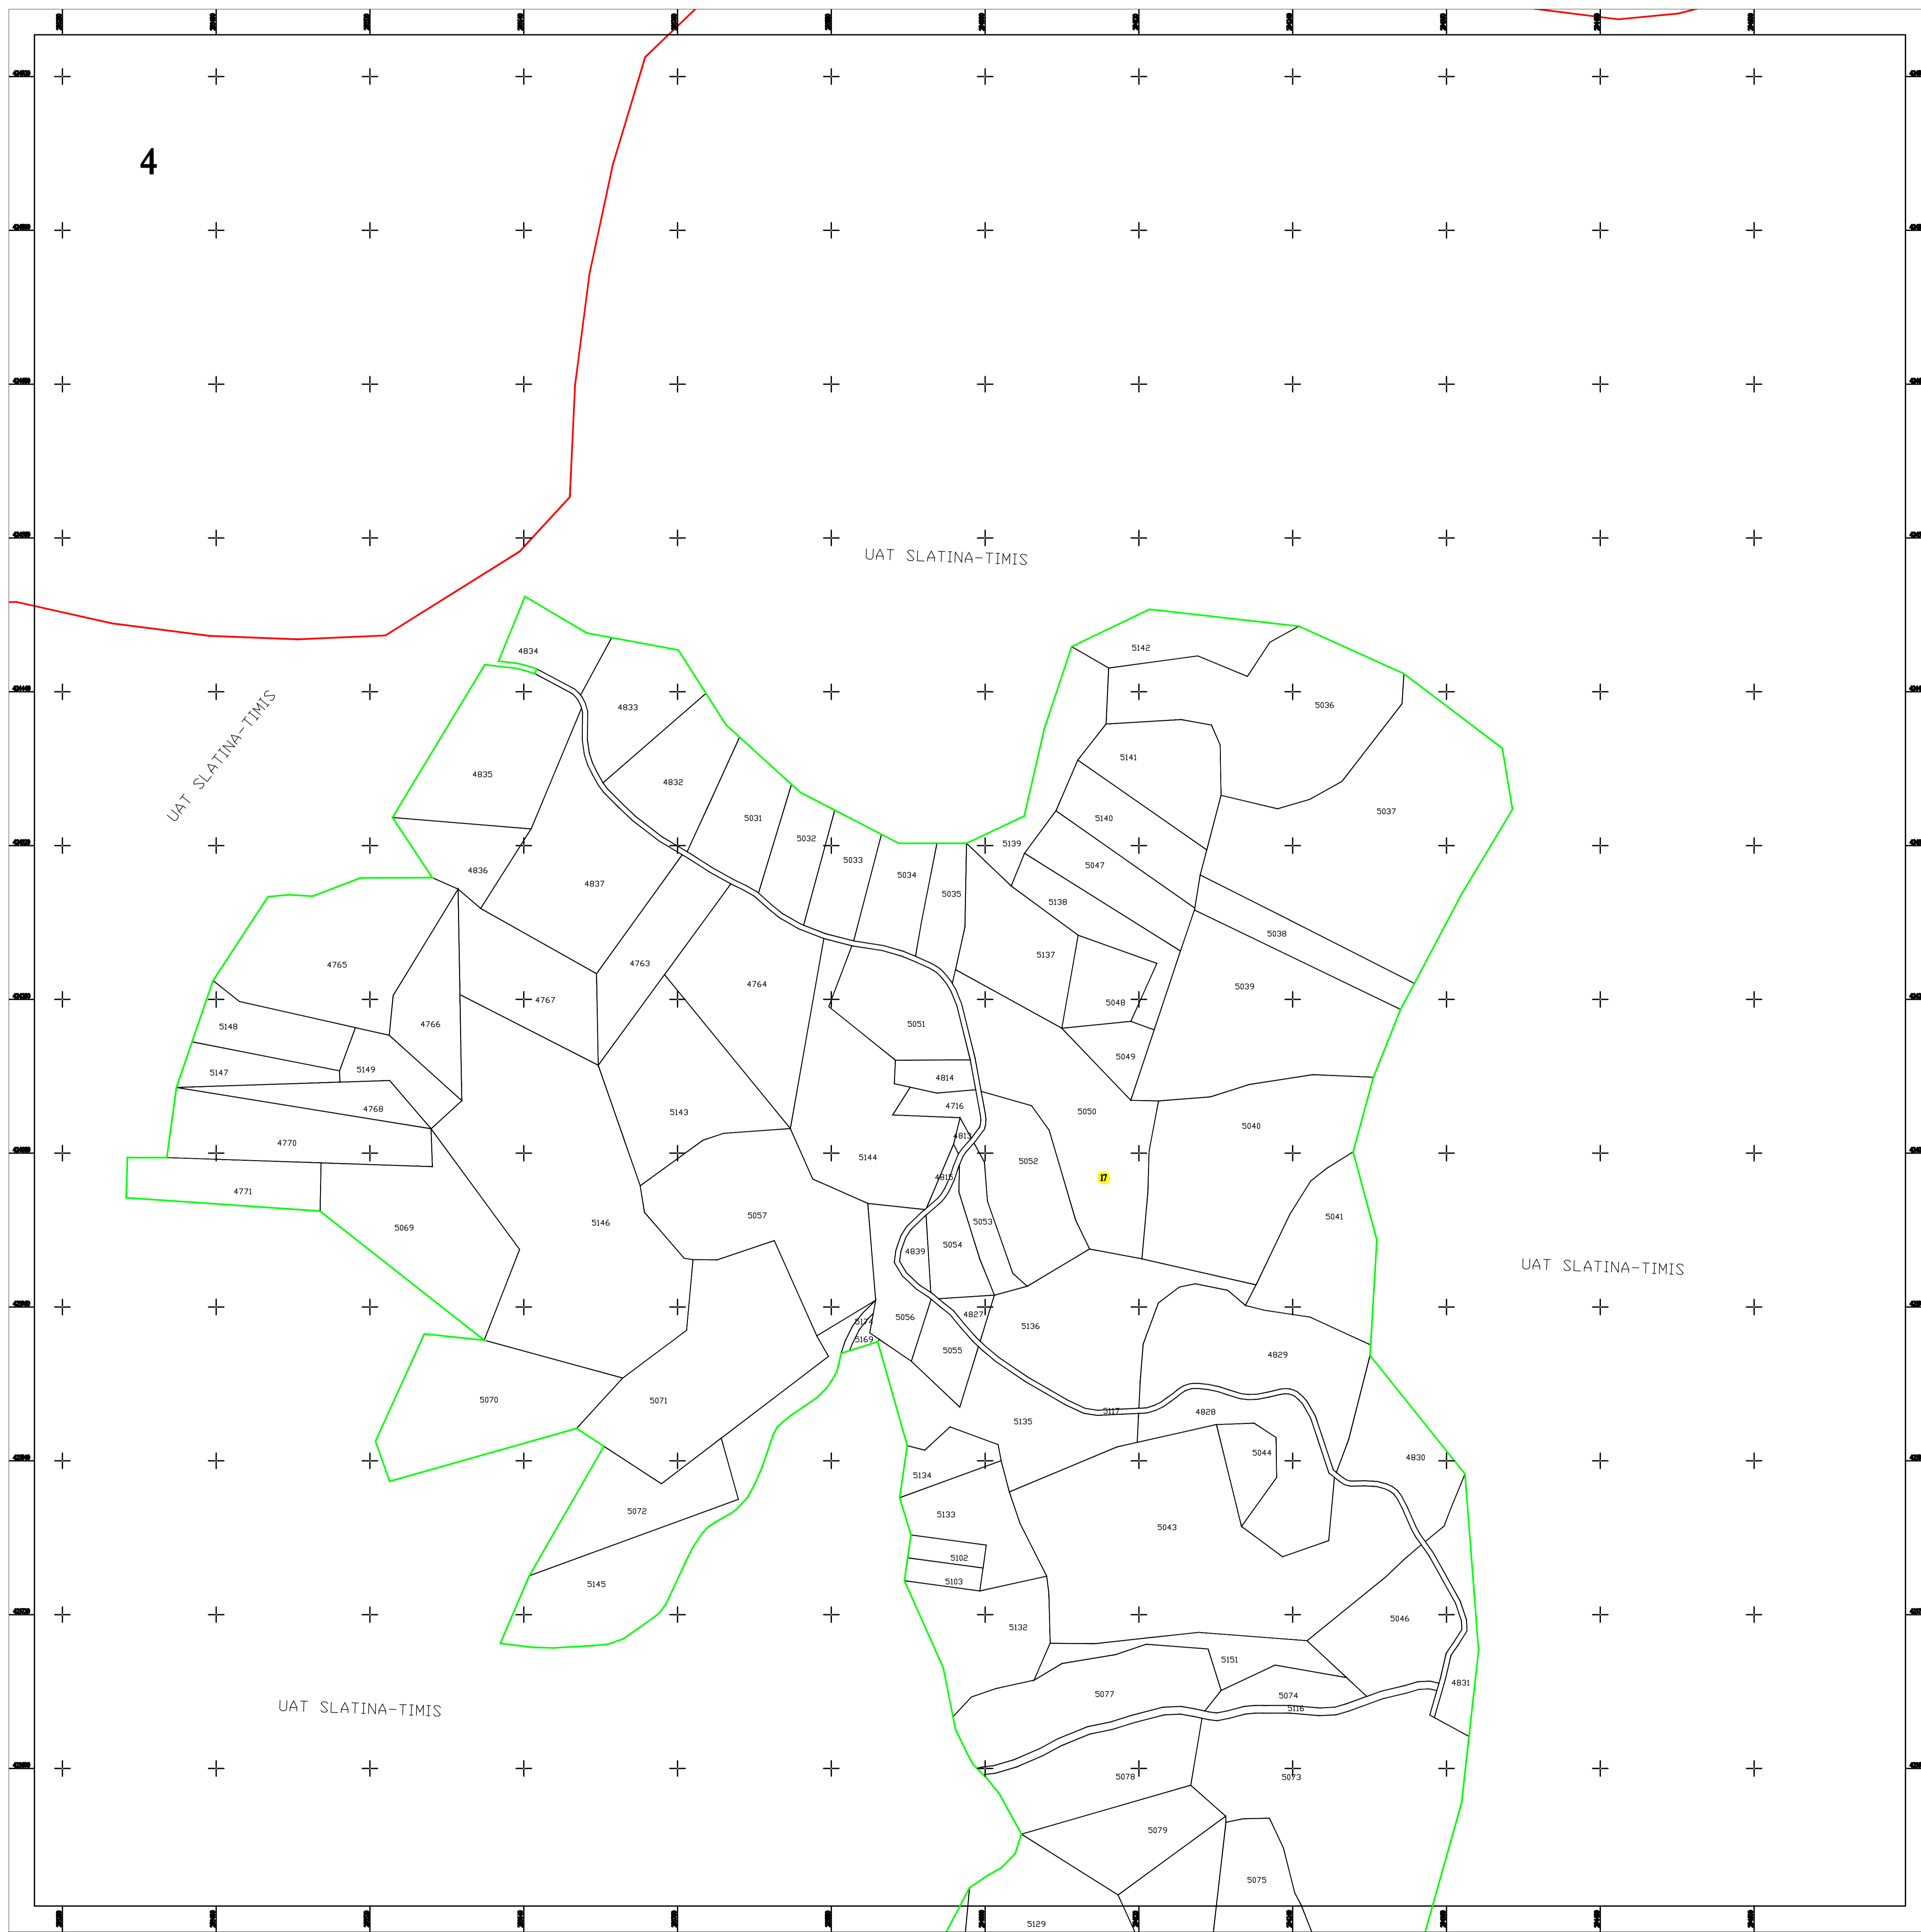

PLAN CADASTRAL
UAT SLATINA-TIMIȘ, județul CARAȘ-SEVERIN
 Sector cadastral nr. : 17
 Scara 1:2000
 Sistem de proiectie STEREO 70
 Plansa 4/4

Schita dispunerii planselor

LEGENDĂ

17	Numar sector cadastral
CARAS-SEVERIN	Judet
SLATINA-TIMIȘ	UAT
Slatina-Timis	Localitati
PLAN CADASTRAL	Titlu
Setor cadastral nr. 17	Subtitluri, Sector cadastral
1:2000	Scara
5079	ID

—	Limita de judet
—	Limita UAT
—	Limita sectoarelor cadastrale
—	Limita intravilan
—	Limita imobil
—	Limita constructiilor cu caracter permanent

Documente spre publicare

ANCPI

Servicii de înregistrare sistematică în Sistemul Integrat de Cadastru și Carte Funciară a imobilelor situate în UAT Slatina-Timiș, jud. Caraș-Severin

GEODETC SYS S.R.L.
 Data
 martie 2023