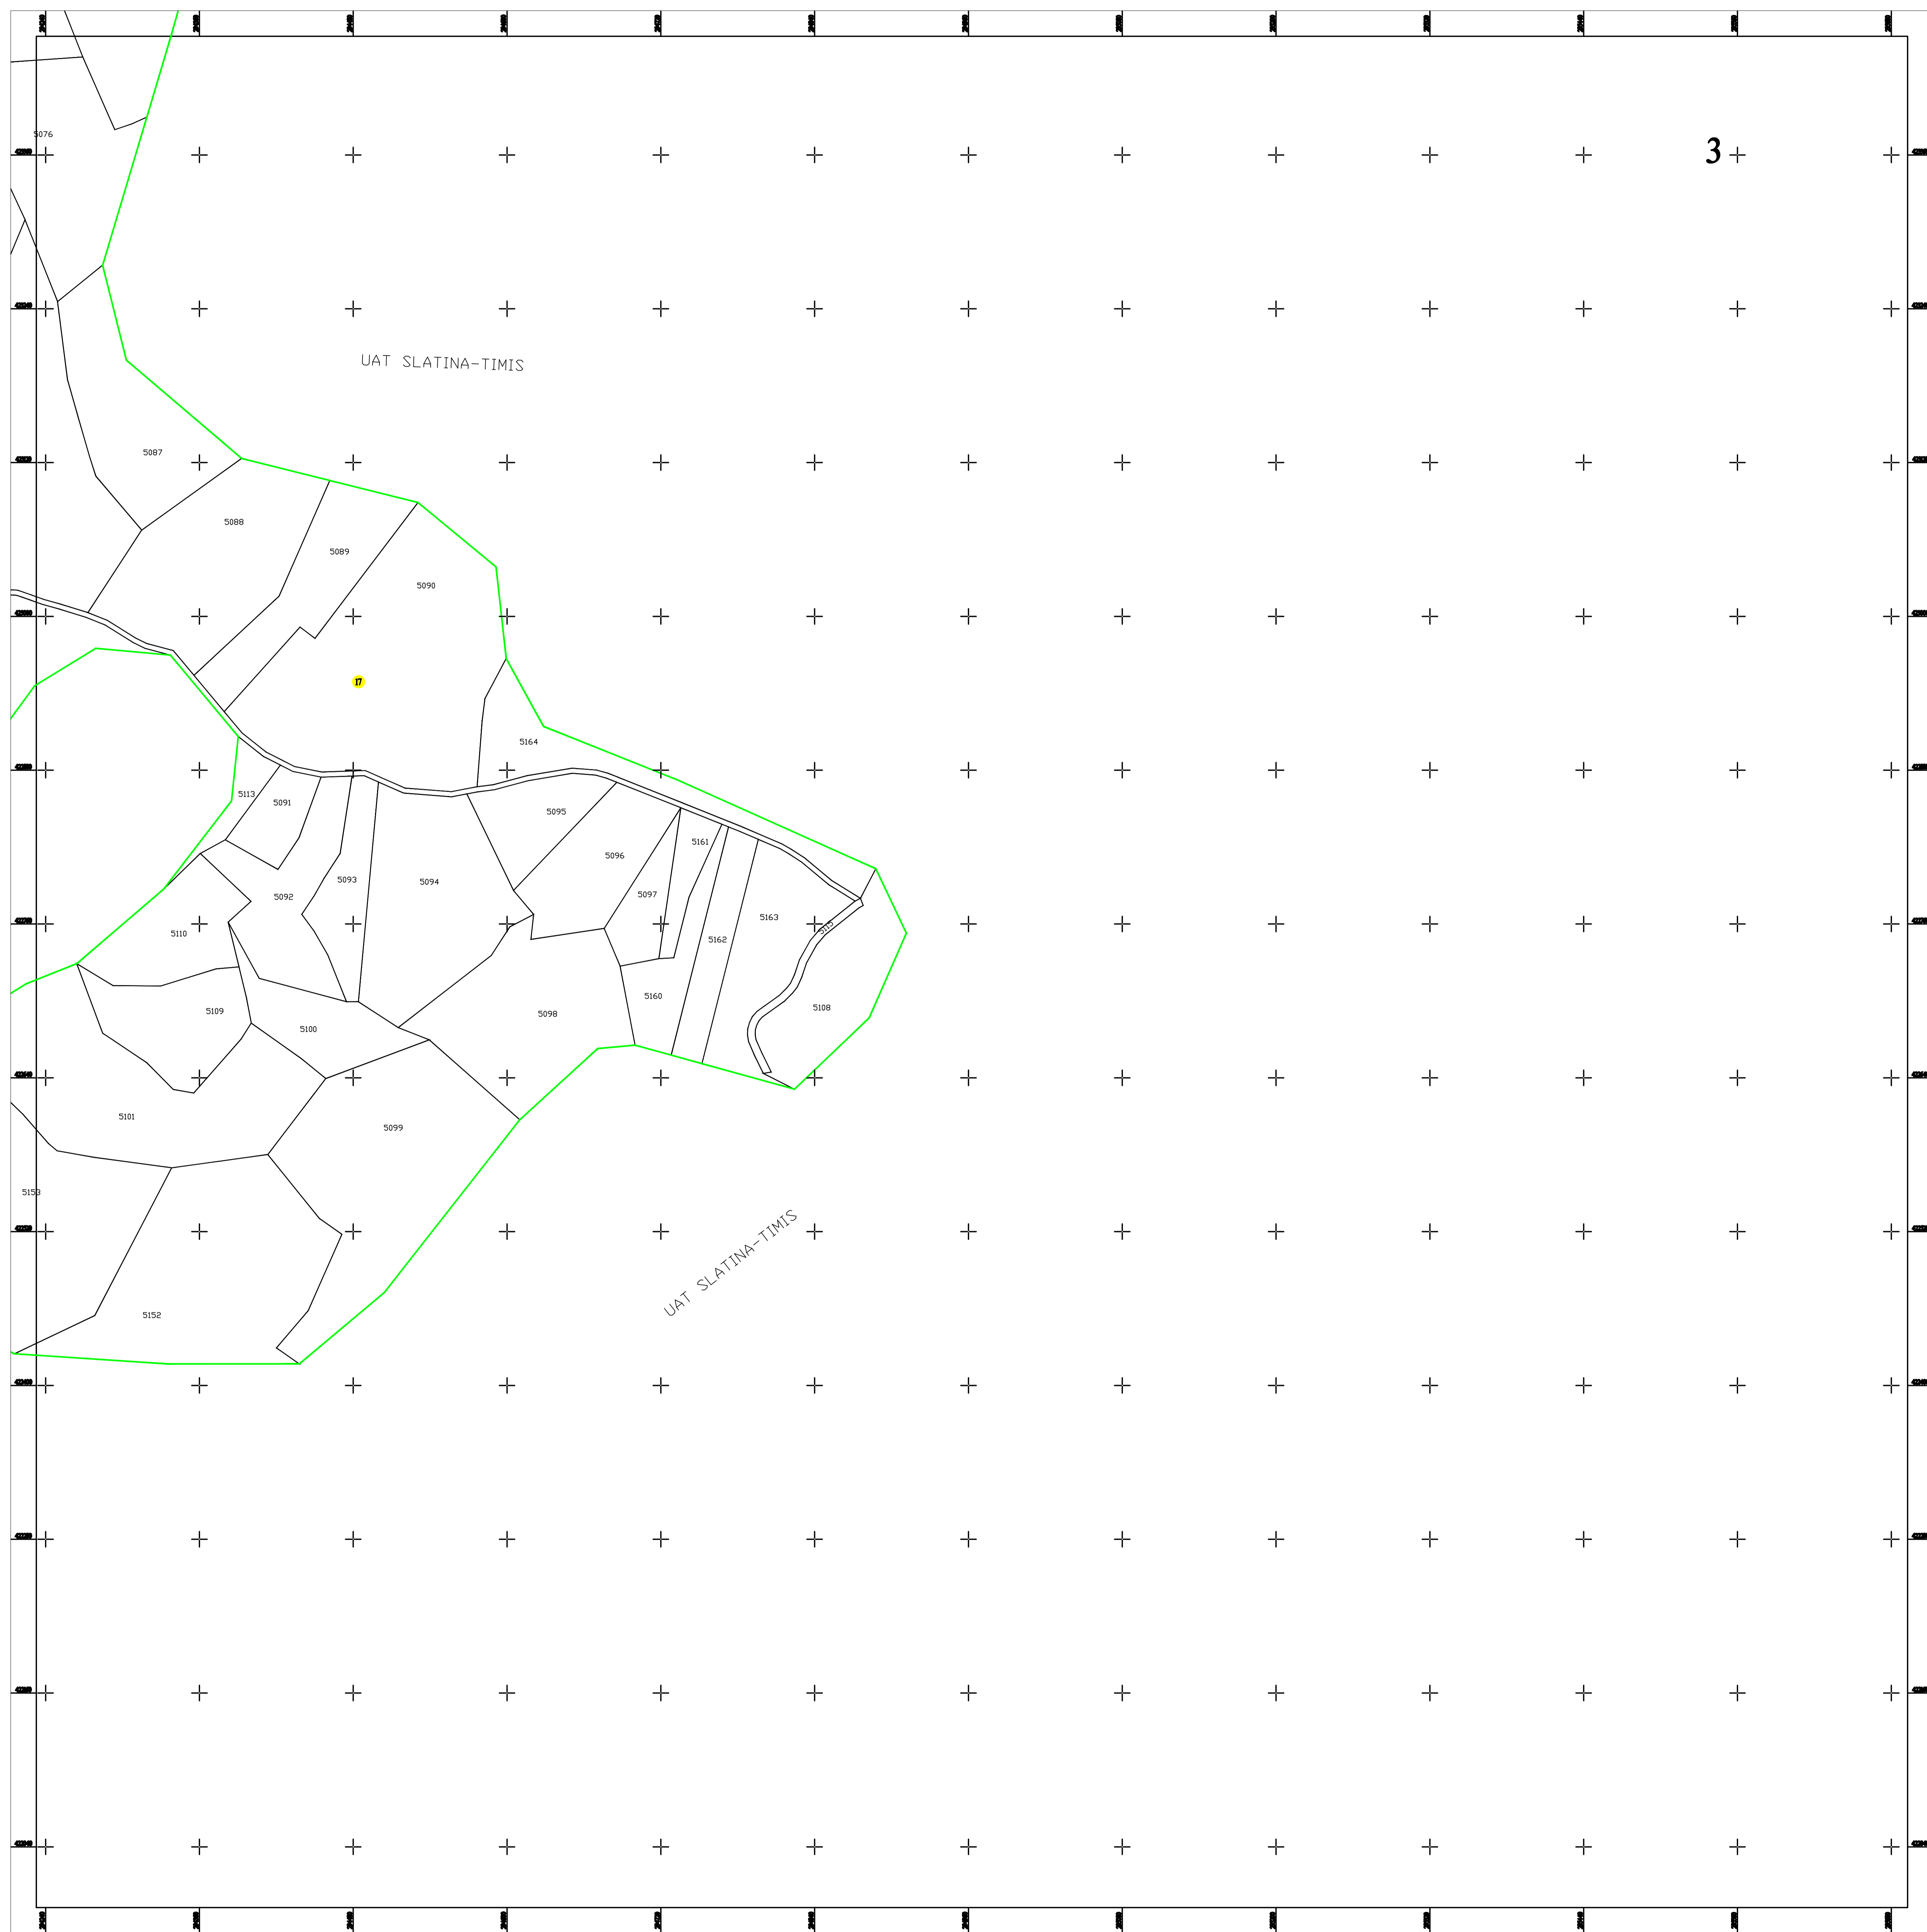

**PLAN CADASTRAL**  
 UAT SLATINA-TIMIȘ, județul CARAȘ-SEVERIN  
 Sector cadastral nr. : 17  
 Scara 1:2000  
 Sistem de proiectie STEREO 70  
 Plansa 3/4

Schita dispunerii planselor

**LEGENDĂ**

<b>17</b>	Numar sector cadastral
<b>CARAS-SEVERIN</b>	Judet
<b>SLATINA-TIMIȘ</b>	UAT
<b>Slatina-Timis</b>	Localitati
<b>PLAN CADASTRAL</b>	Titlu
<b>Setor cadastral nr. 17</b>	Subtitluri, Sector cadastral
<b>1:2000</b>	Scara
<b>5098</b>	ID

<span style="color: red;">—</span>	Limita de judet
<span style="color: red;">—</span>	Limita UAT
<span style="color: green;">—</span>	Limita sectoarelor cadastrale
<span style="color: blue;">—</span>	Limita intravilan
<span style="color: black;">—</span>	Limita imobil
<span style="color: black;">—</span>	Limita constructiilor cu caracter permanent