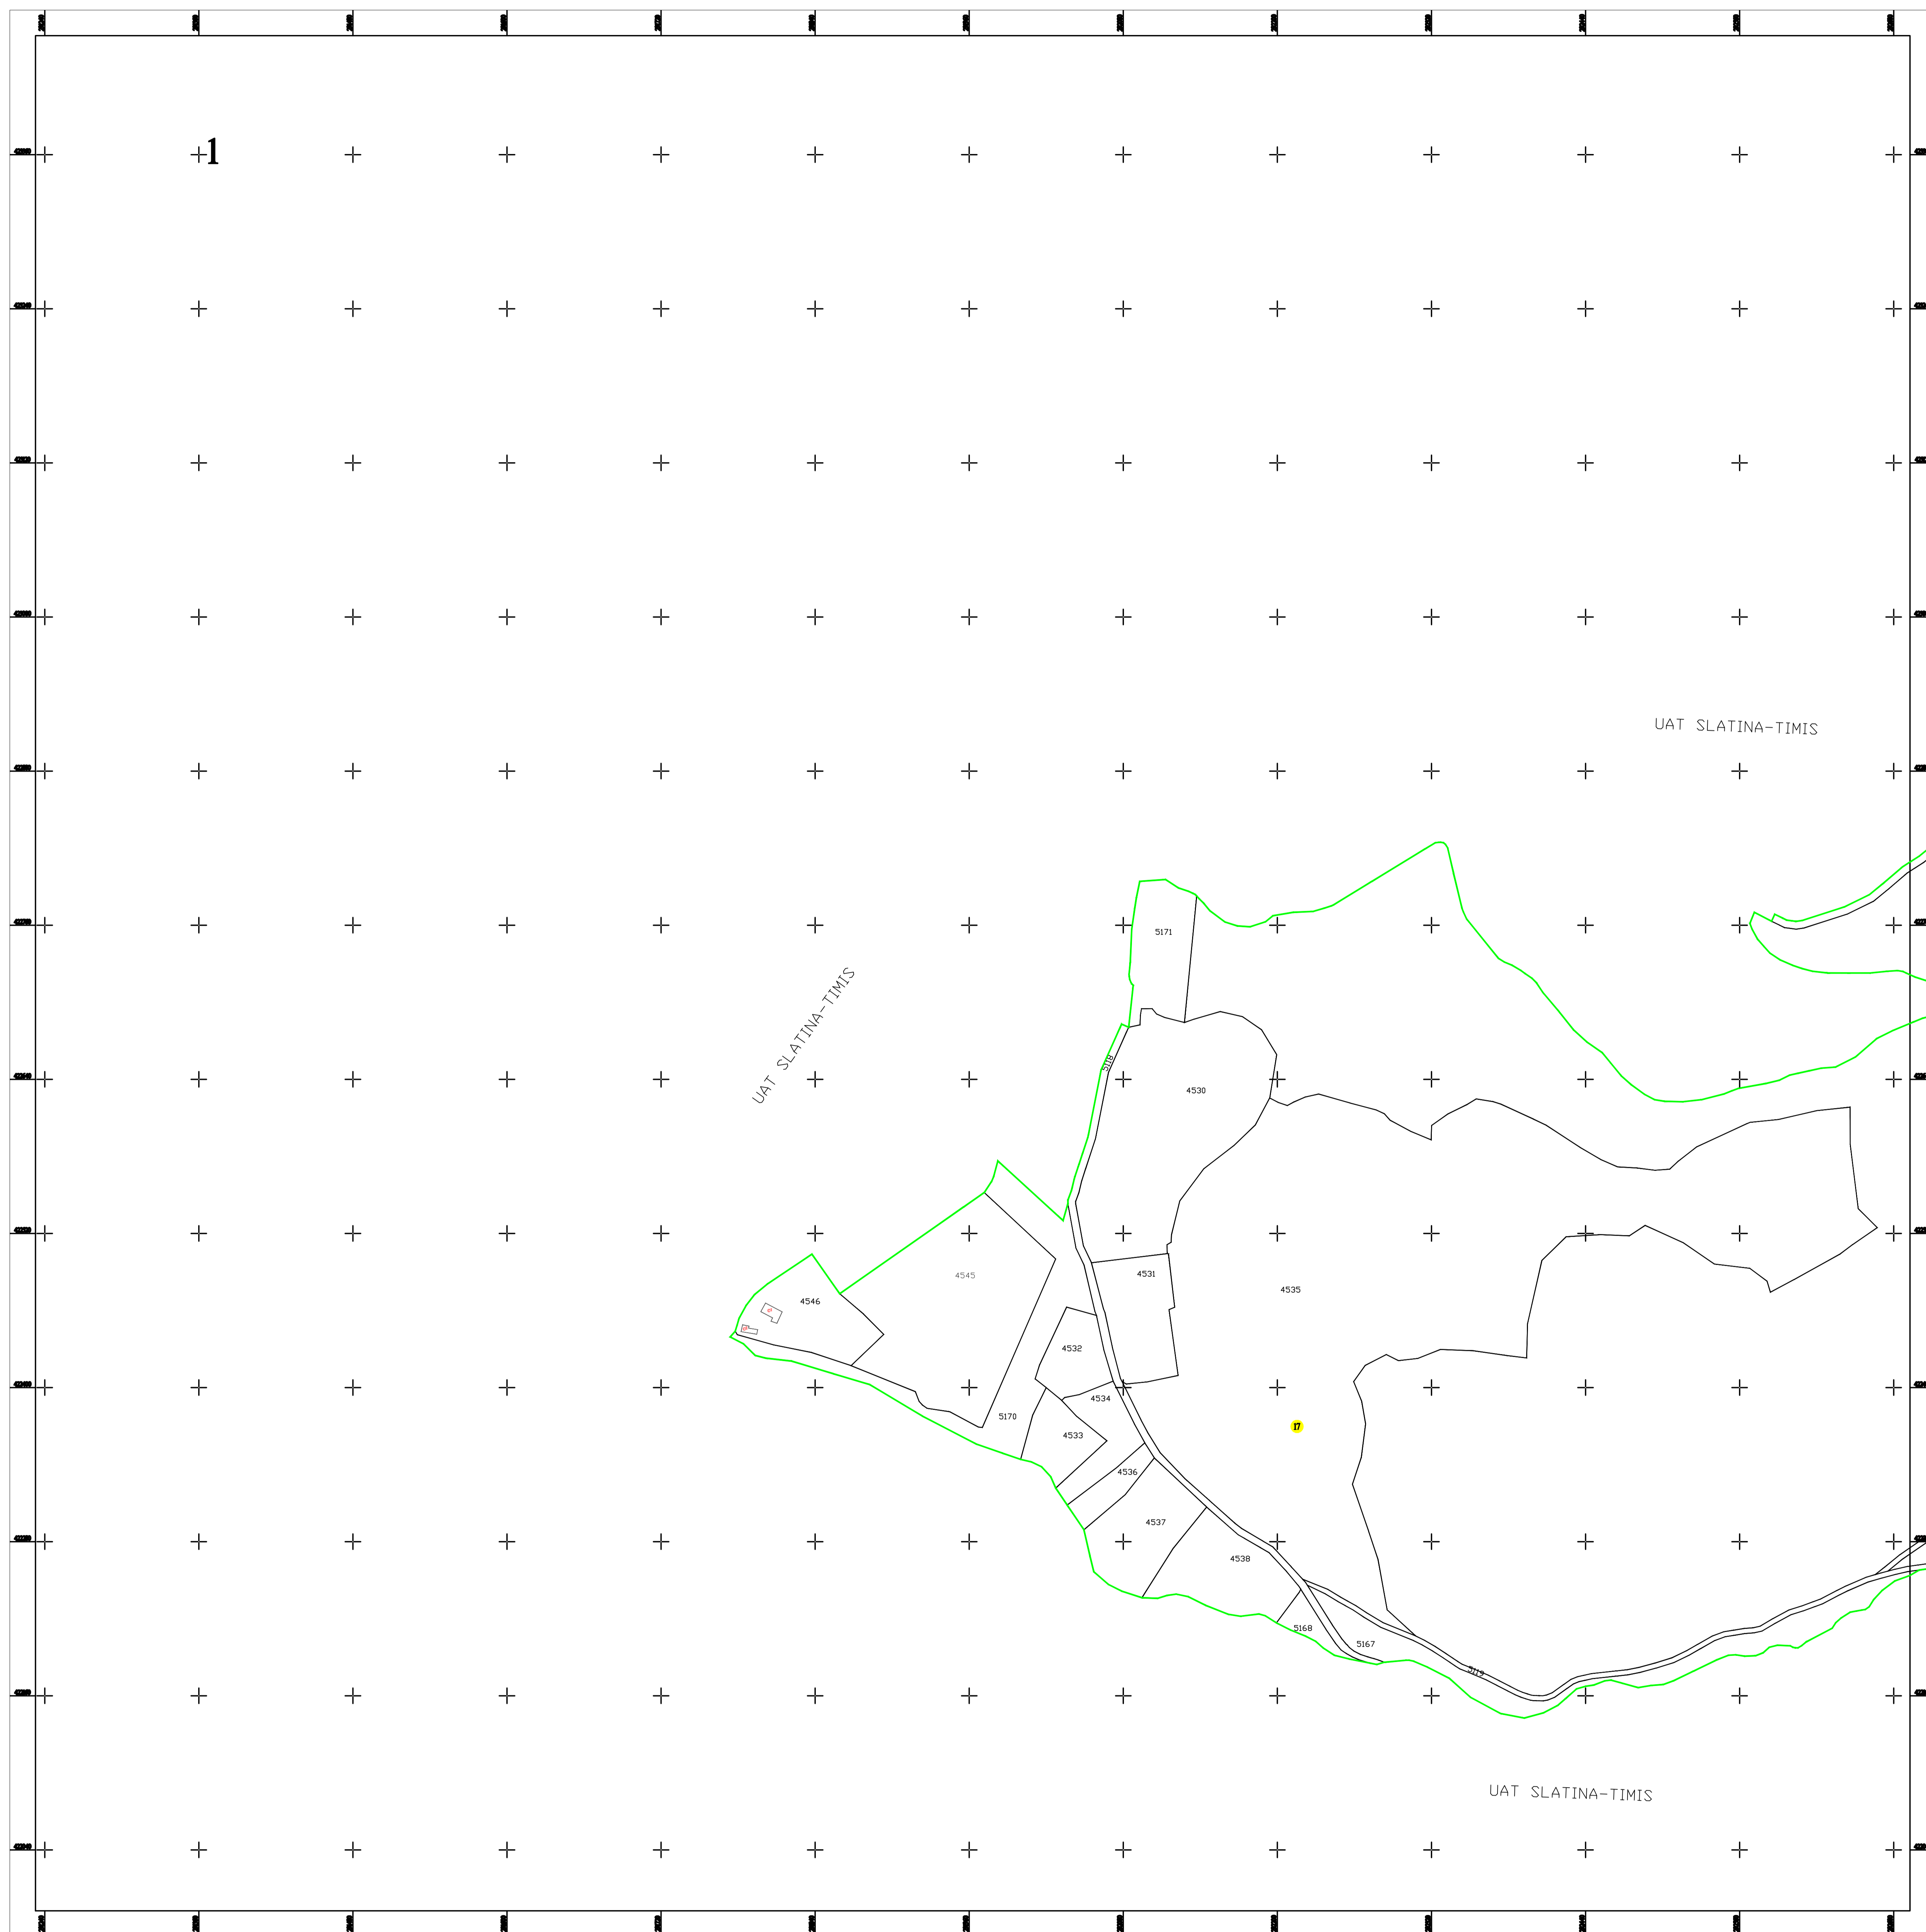

PLAN CADASTRAL
 UAT SLATINA-TIMIȘ, județul CARAȘ-SEVERIN
 Sector cadastral nr. : 17
 Scara 1:2000
 Sistem de proiectie STEREO 70
 Plansa 1/4

Schita dispunerii planselor

LEGENDĂ

17	Numar sector cadastral
CARAS-SEVERIN	Judet
SLATINA-TIMIȘ	UAT
Slatina-Timis	Localitati
PLAN CADASTRAL	Titlu
Setor cadastral nr. 17	Subtitluri, Sector cadastral
1:2000	Scara
4535	ID

—	Limita de judet
—	Limita UAT
—	Limita sectoarelor cadastrale
—	Limita intravilan
—	Limita imobil
—	Limita constructiilor cu caracter permanent

Documente spre publicare

ANCPI

**Servicii de înregistrare sistematică în
Sistemul Integrat de Cadastru și Carte
Funciară a imobilelor situate în UAT
Slatina-Timis, jud. Caraș-Severin**