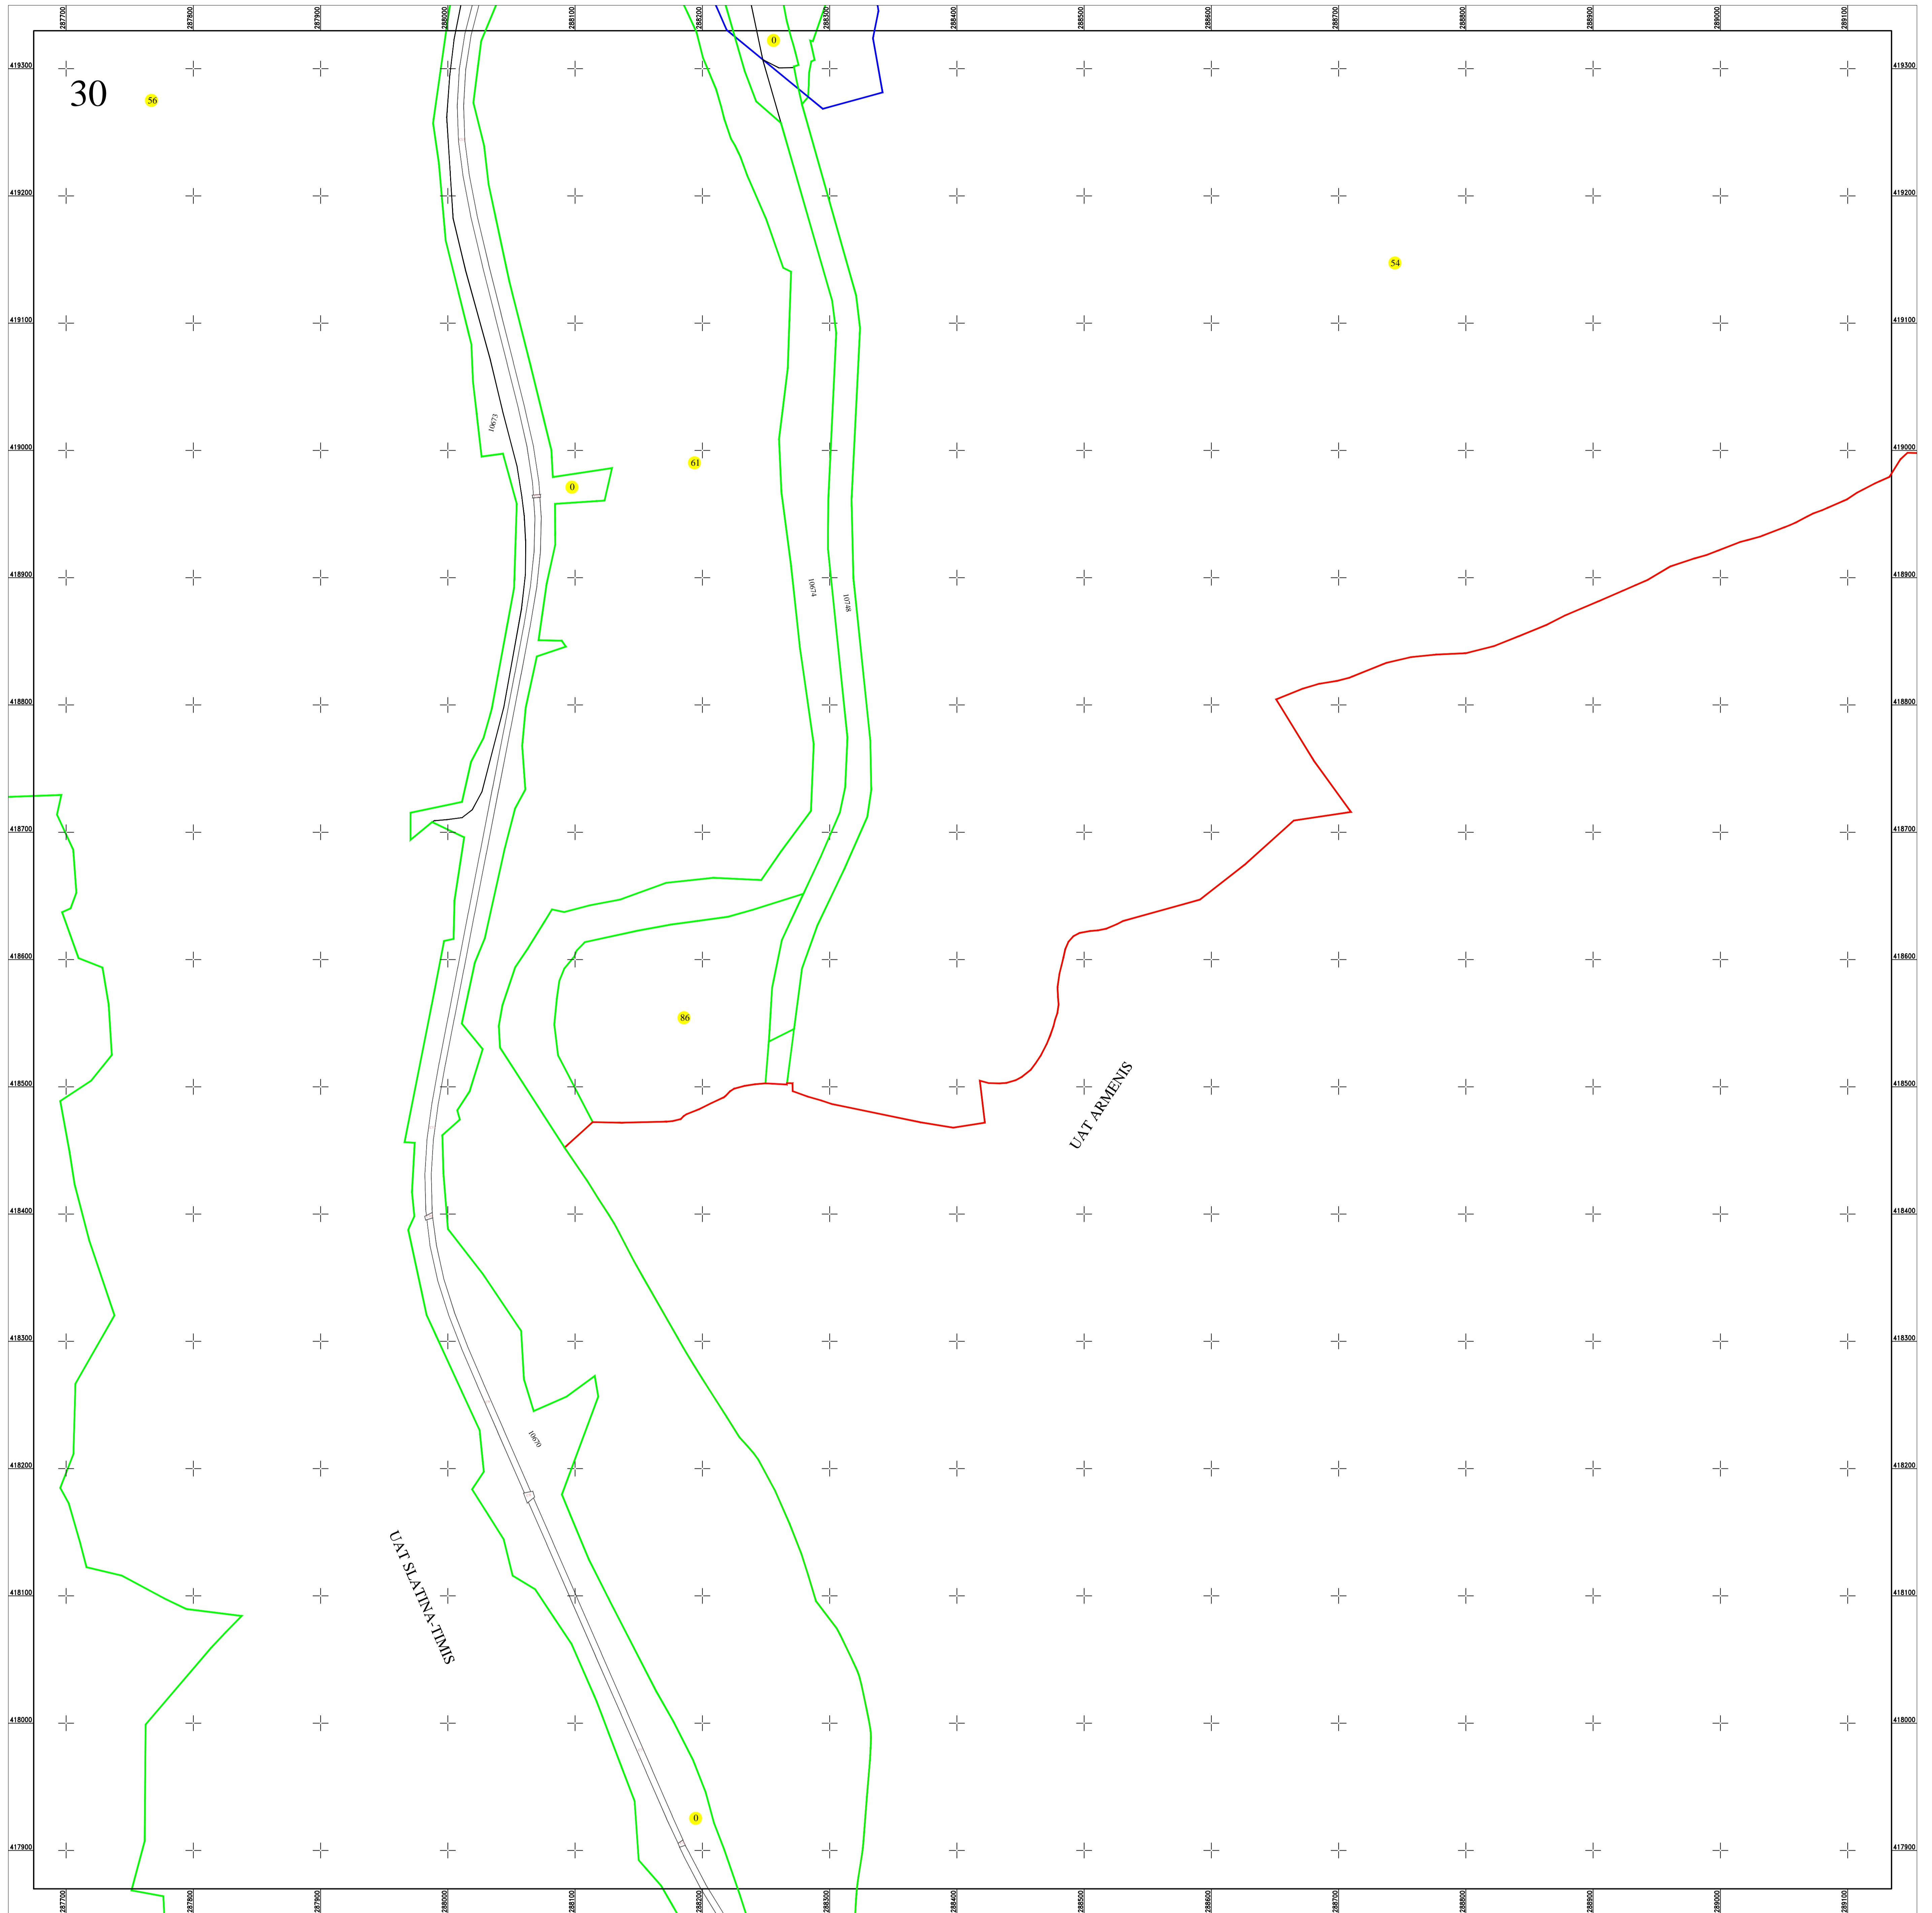

**PLAN CADASTRAL**  
 UAT SLATINA-TIMIȘ, județul CARAȘ-SEVERIN  
 Sector cadastral nr. : 0  
 Scara 1:2000  
 Sistem de proiectie STEREO 70  
 Plansa 30/31

Schita dispunerii planselor

**LEGENDĂ**

<b>0</b>	Numar sector cadastral
<b>CARAS-SEVERIN</b>	Judet
<b>SLATINA-TIMIȘ</b>	UAT
Slatina-Timis	Localitati
<b>PLAN CADASTRAL</b>	Titlu
Setor cadastral nr. 0	Subtitluri, Sector cadastral
1:2000	Scara
10699	ID

— (red line)	Limita de judet
— (orange line)	Limita UAT
— (green line)	Limita sectoarelor cadastrale
— (blue line)	Limita intravilan
— (grey line)	Limita imobil
— (black line)	Limita constructiilor cu caracter permanent