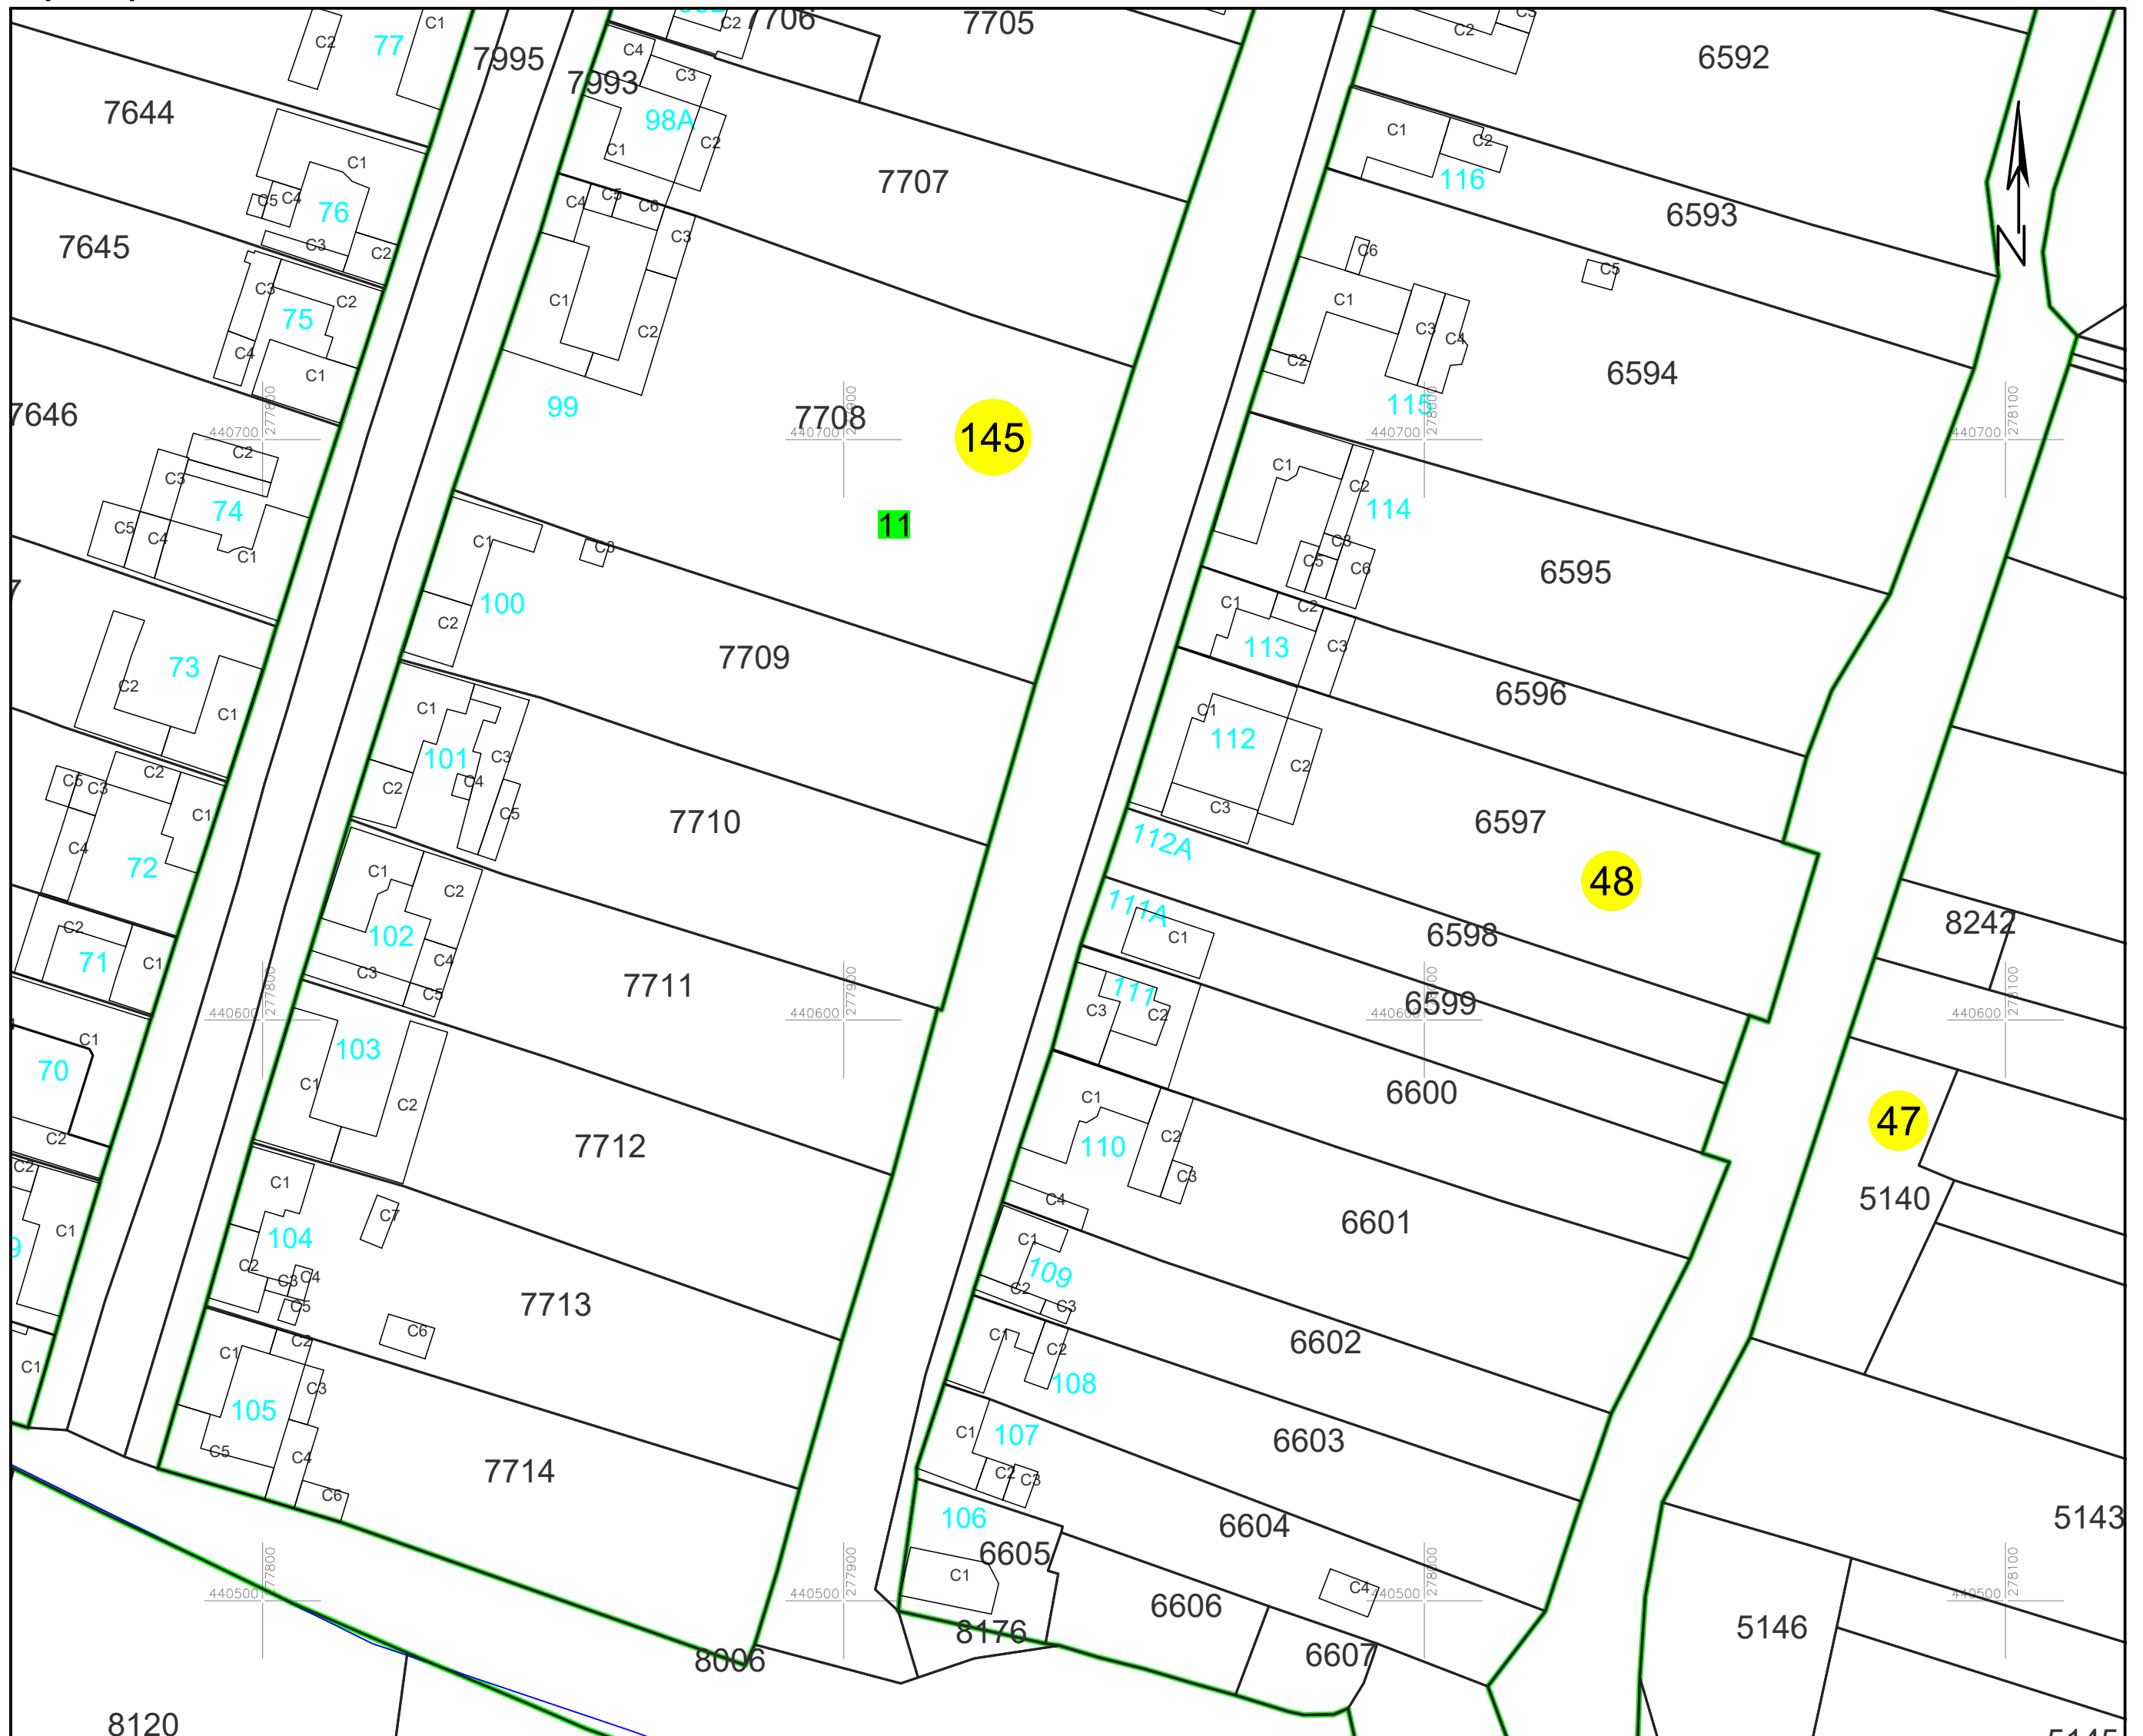

PLAN CADASTRAL

UAT PĂLTINIȘ, jud. Caraș-Severin

Sector cadastral 145

Planșa 9_2
Spre publicare

Scara 1:1000

LEGENDA:

- 1 ID imobil
- 26 Număr poștal
- STRADA 1 Denumire arteră
- Râul Timiș Hidrografie
- 71 Număr sector cadastral
- 23 Număr tarla/cvartal
- Limită UAT
- Limită sector cadastral
- Limită intravilan
- Limită tarla/cvartal
- Limită imobil
- Limită construcție cu caracter permanent

Schița cu dispunerea sectoarelor cadastrale (Detaliu)

Schița cu dispunerea planșelor

Sistem de proiecție STEREO 70

Data: ianuarie 2025
Semnat electronic de către Cristian COLF
conform mandatului nr. KMRE 354 din 23.07.2021