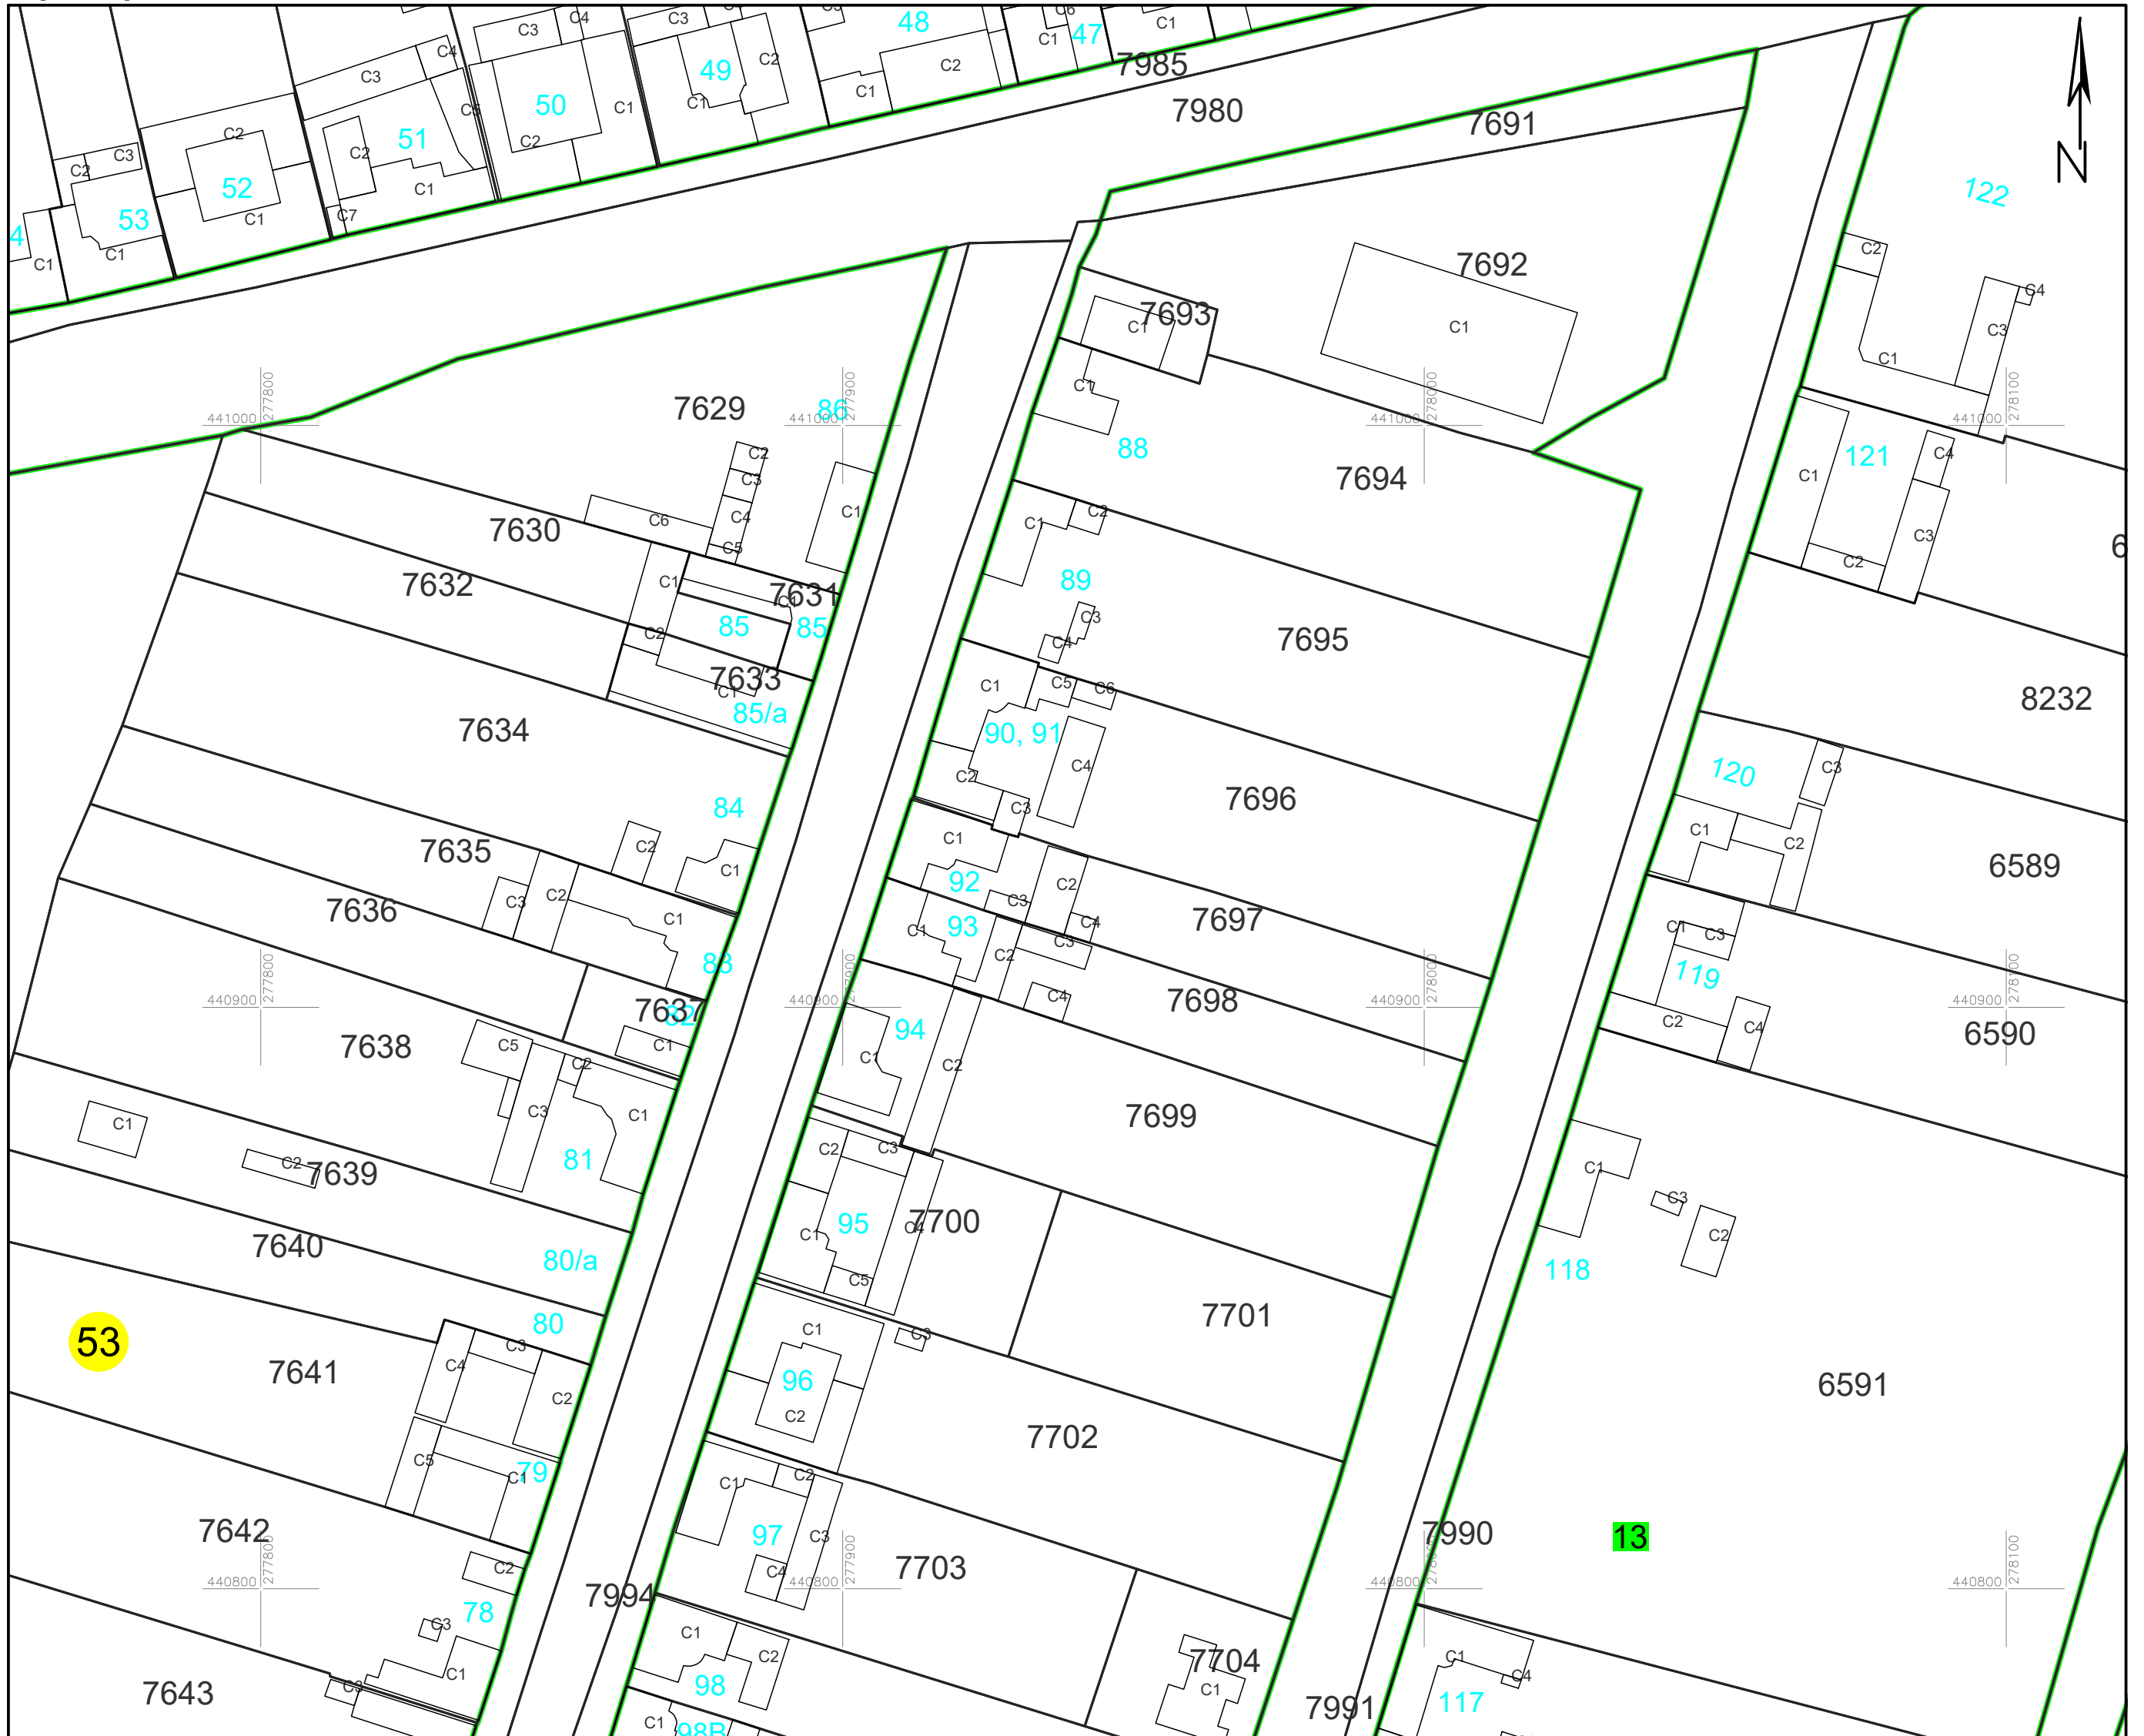

PLAN CADASTRAL

UAT PĂLTINIȘ, jud. Caraș-Severin

Sector cadastral 145

Planșa 9_1
Spre publicare

Scara 1:1000

LEGENDA:

- | | |
|------------|--|
| 1 | ID imobil |
| 26 | Număr poștal |
| STRADA 1 | Denumire arteră |
| Râul Timiș | Hidrografie |
| 71 | Număr sector cadastral |
| 23 | Număr tarla/cvartal |
| | Limită UAT |
| | Limită sector cadastral |
| | Limită intravilan |
| | Limită tarla/cvartal |
| | Limită imobil |
| | Limită construcție cu caracter permanent |

Schița cu dispunerea sectoarelor cadastrale (Detaliu)

Schița cu dispunerea planșelor

Sistem de proiecție STEREO 70

Data: ianuarie 2025
Semnat electronic de către Cristian COLF
conform mandatului nr. KMRE 354 din 23.07.2021