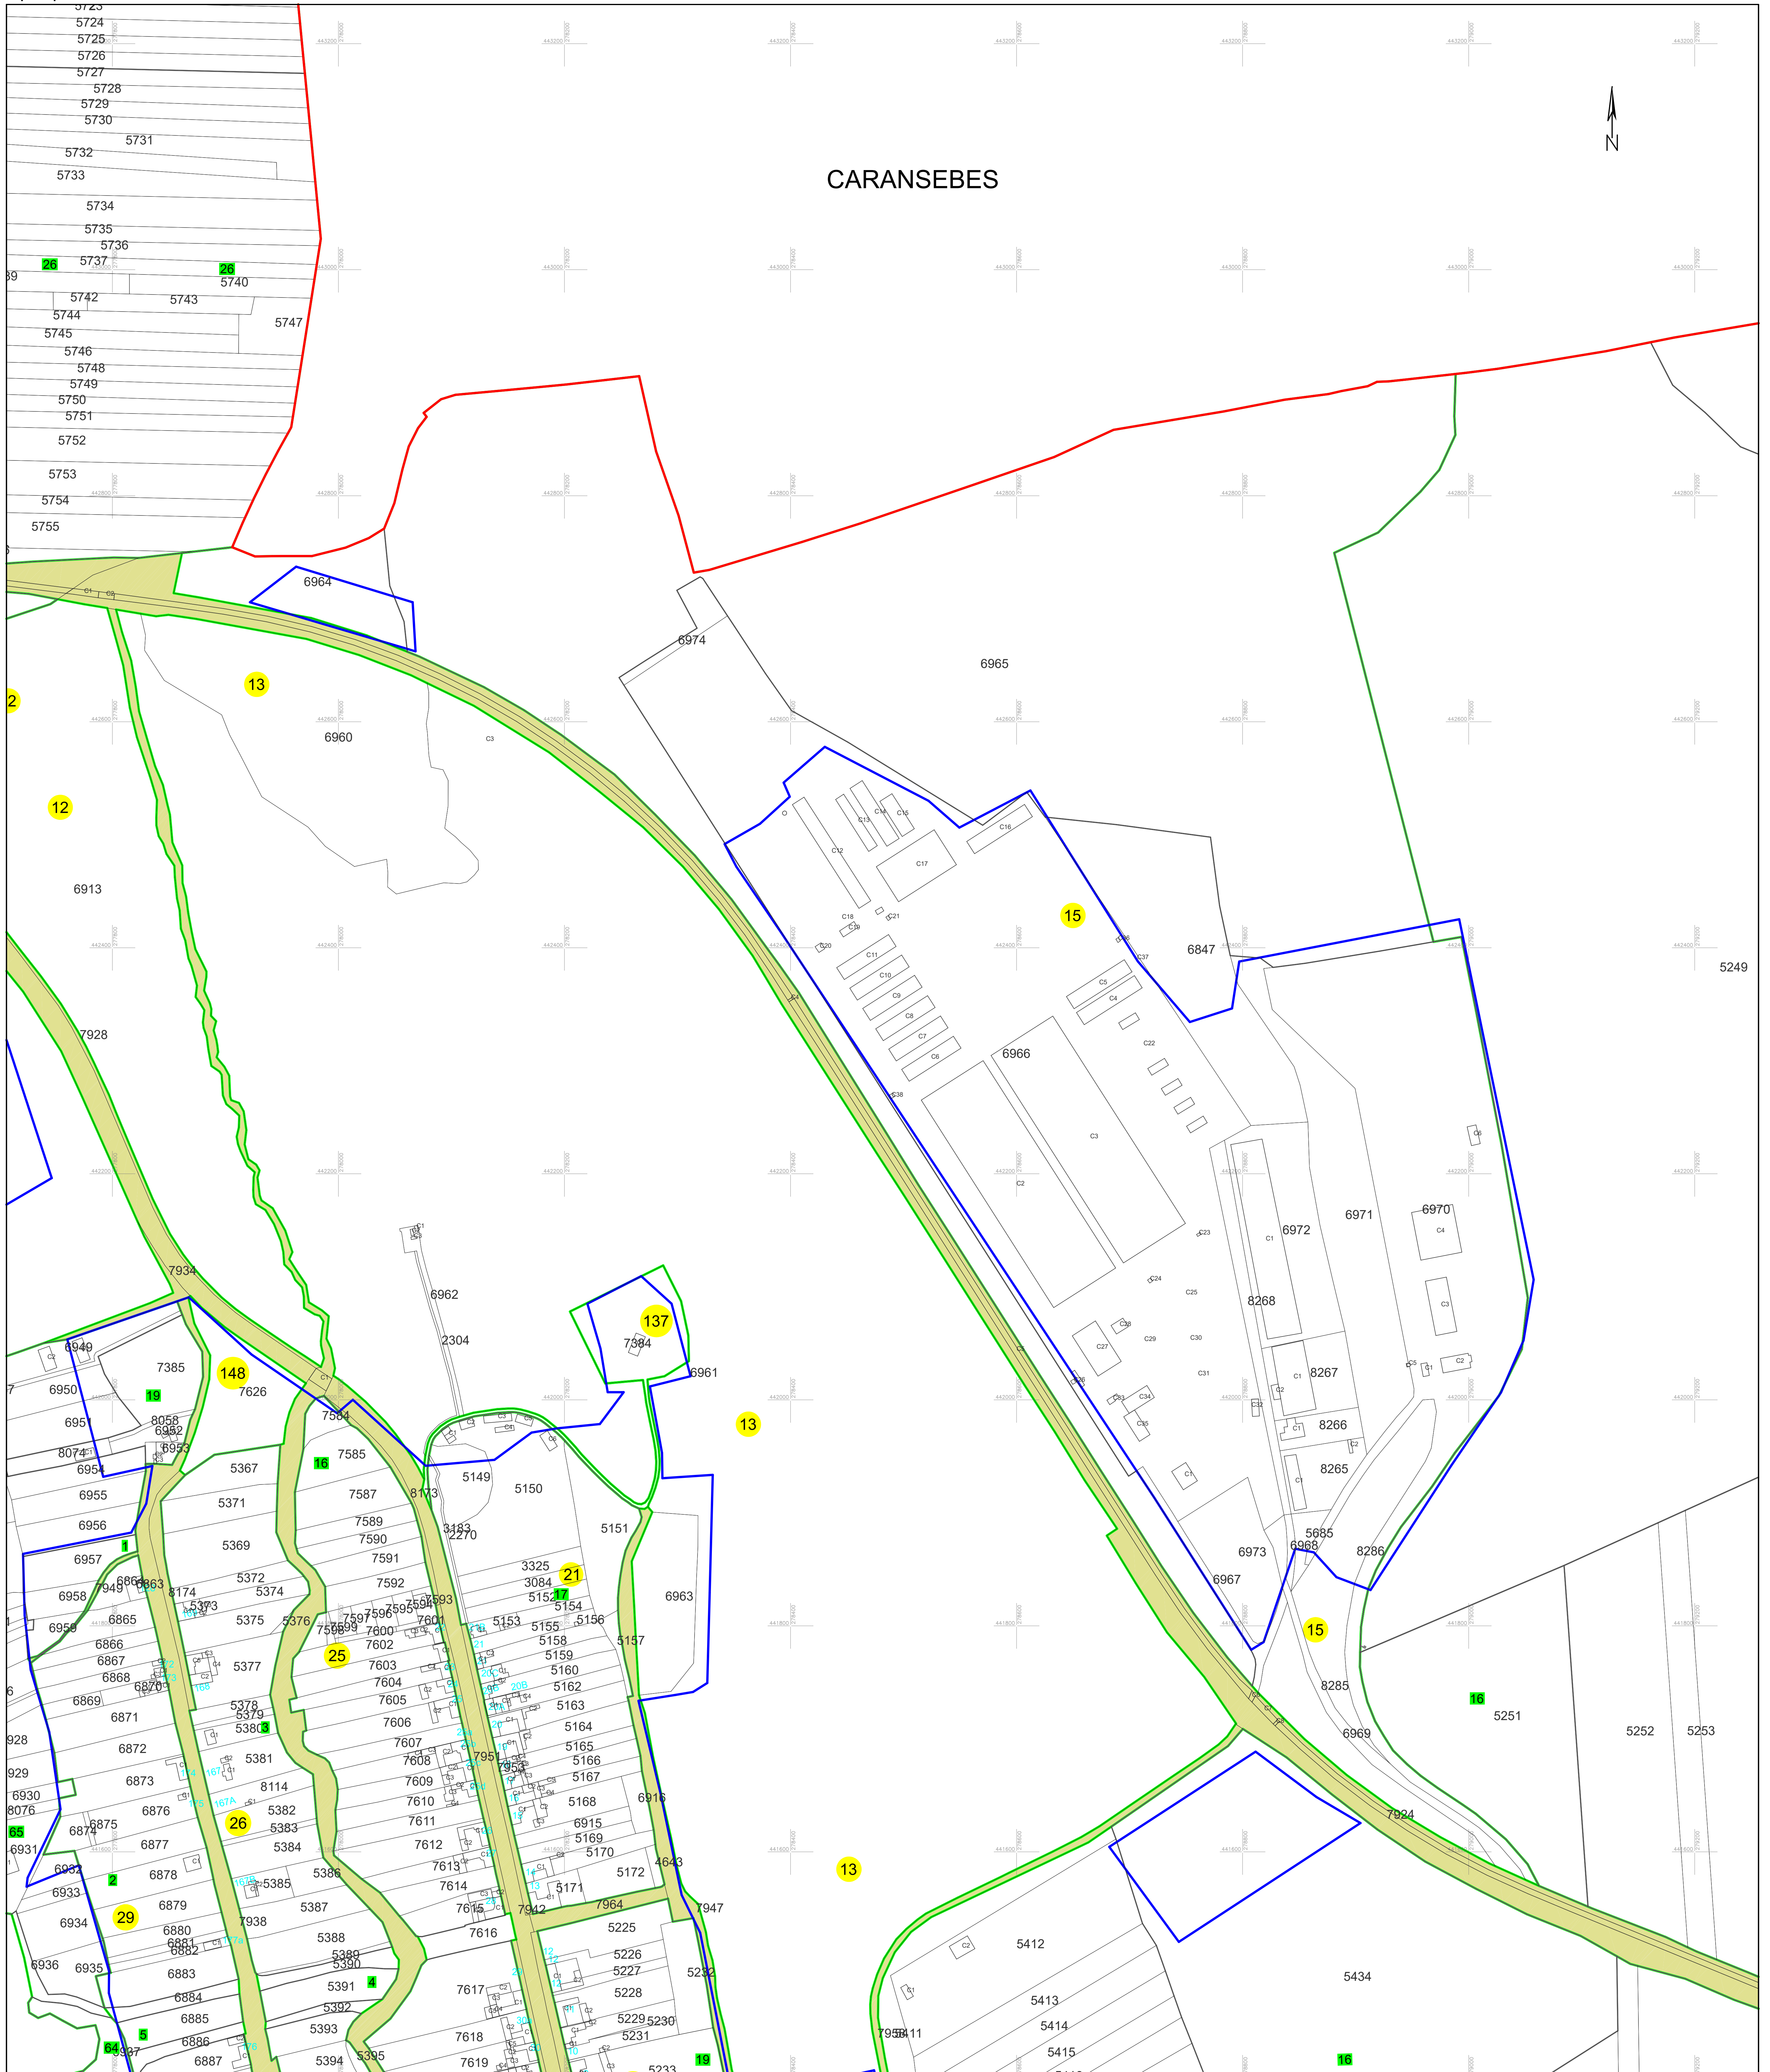

**PLAN CADASTRAL**  
**UAT PĂLTINIȘ, jud. Caraș-Severin**  
**Sector cadastral 0**  
 Scara 1:2000

Planșa 99  
 Spre publicare

CARANSEBES

**LEGENDA:**

1	ID imobil
26	Număr poștal
STRADA 1	Denumire arteră
Raul Timiș	Hidrografie
71	Număr sector cadastral
23	Număr tarla/cvartal
(Red line)	Limită UAT
(Blue line)	Limită sector cadastral
(Green line)	Limită intravilan
(Black line)	Limită tarla/cvartal
(Grey line)	Limită imobil
(Dashed grey line)	Limită construcție definitivă