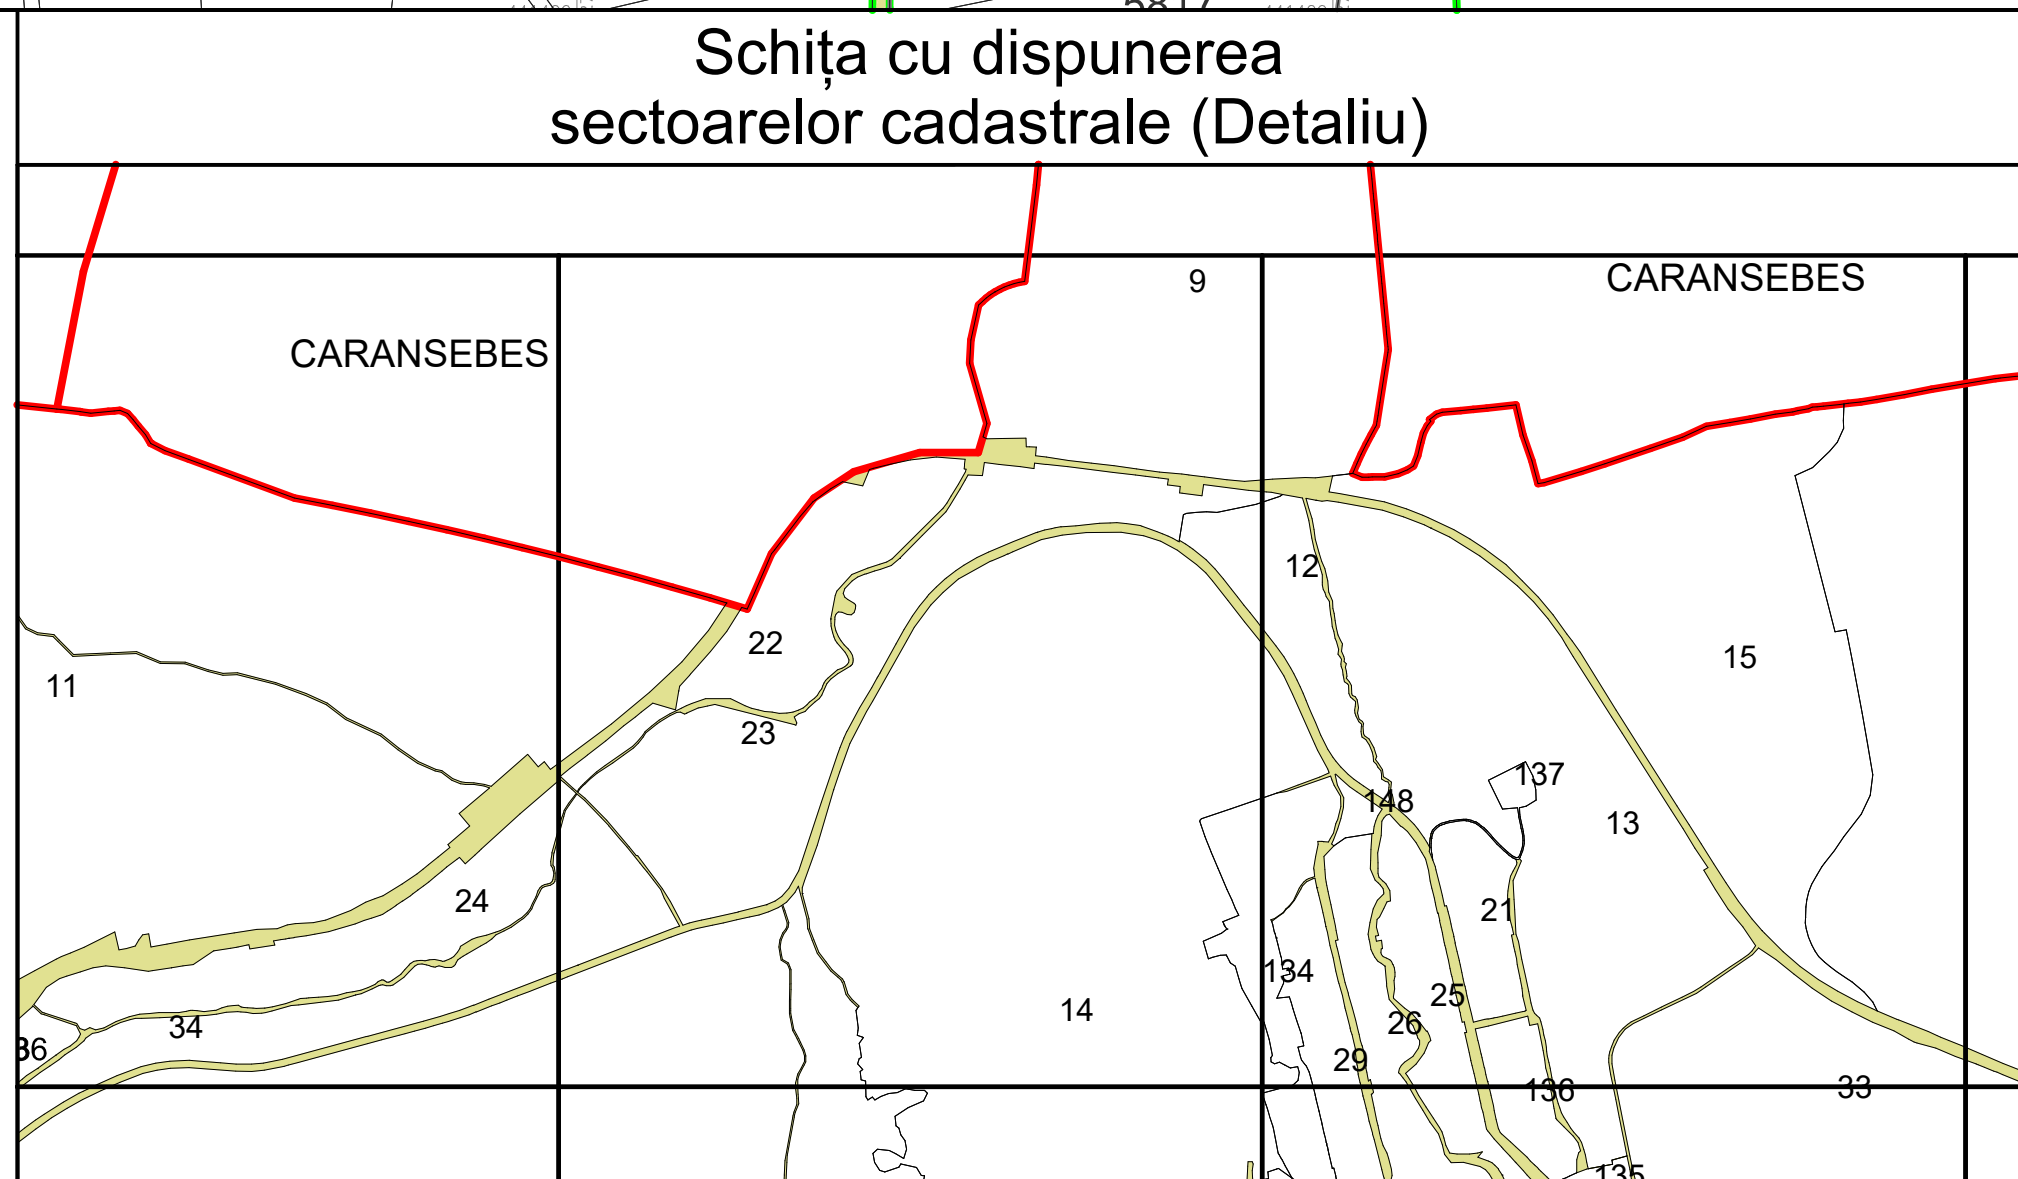

**PLAN CADASTRAL**  
**UAT PĂLTINIȘ, jud. Caraș-Severin**  
**Sector cadastral 0**  
 Scara 1:2000

Planșa 98  
 Spre publicare

**LEGENDA:**

1	ID imobil
26	Număr poștal
STRADA 1	Denumire arteră
Râu Timiș	Hidrografie
71	Număr sector cadastral
23	Număr tarla/cvartal
— (red)	Limită UAT
— (green)	Limită sector cadastral
— (blue)	Limită intravilan
— (grey)	Limită tarla/cvartal
— (black)	Limită imobil
— (dashed)	Limită construcție definitivă