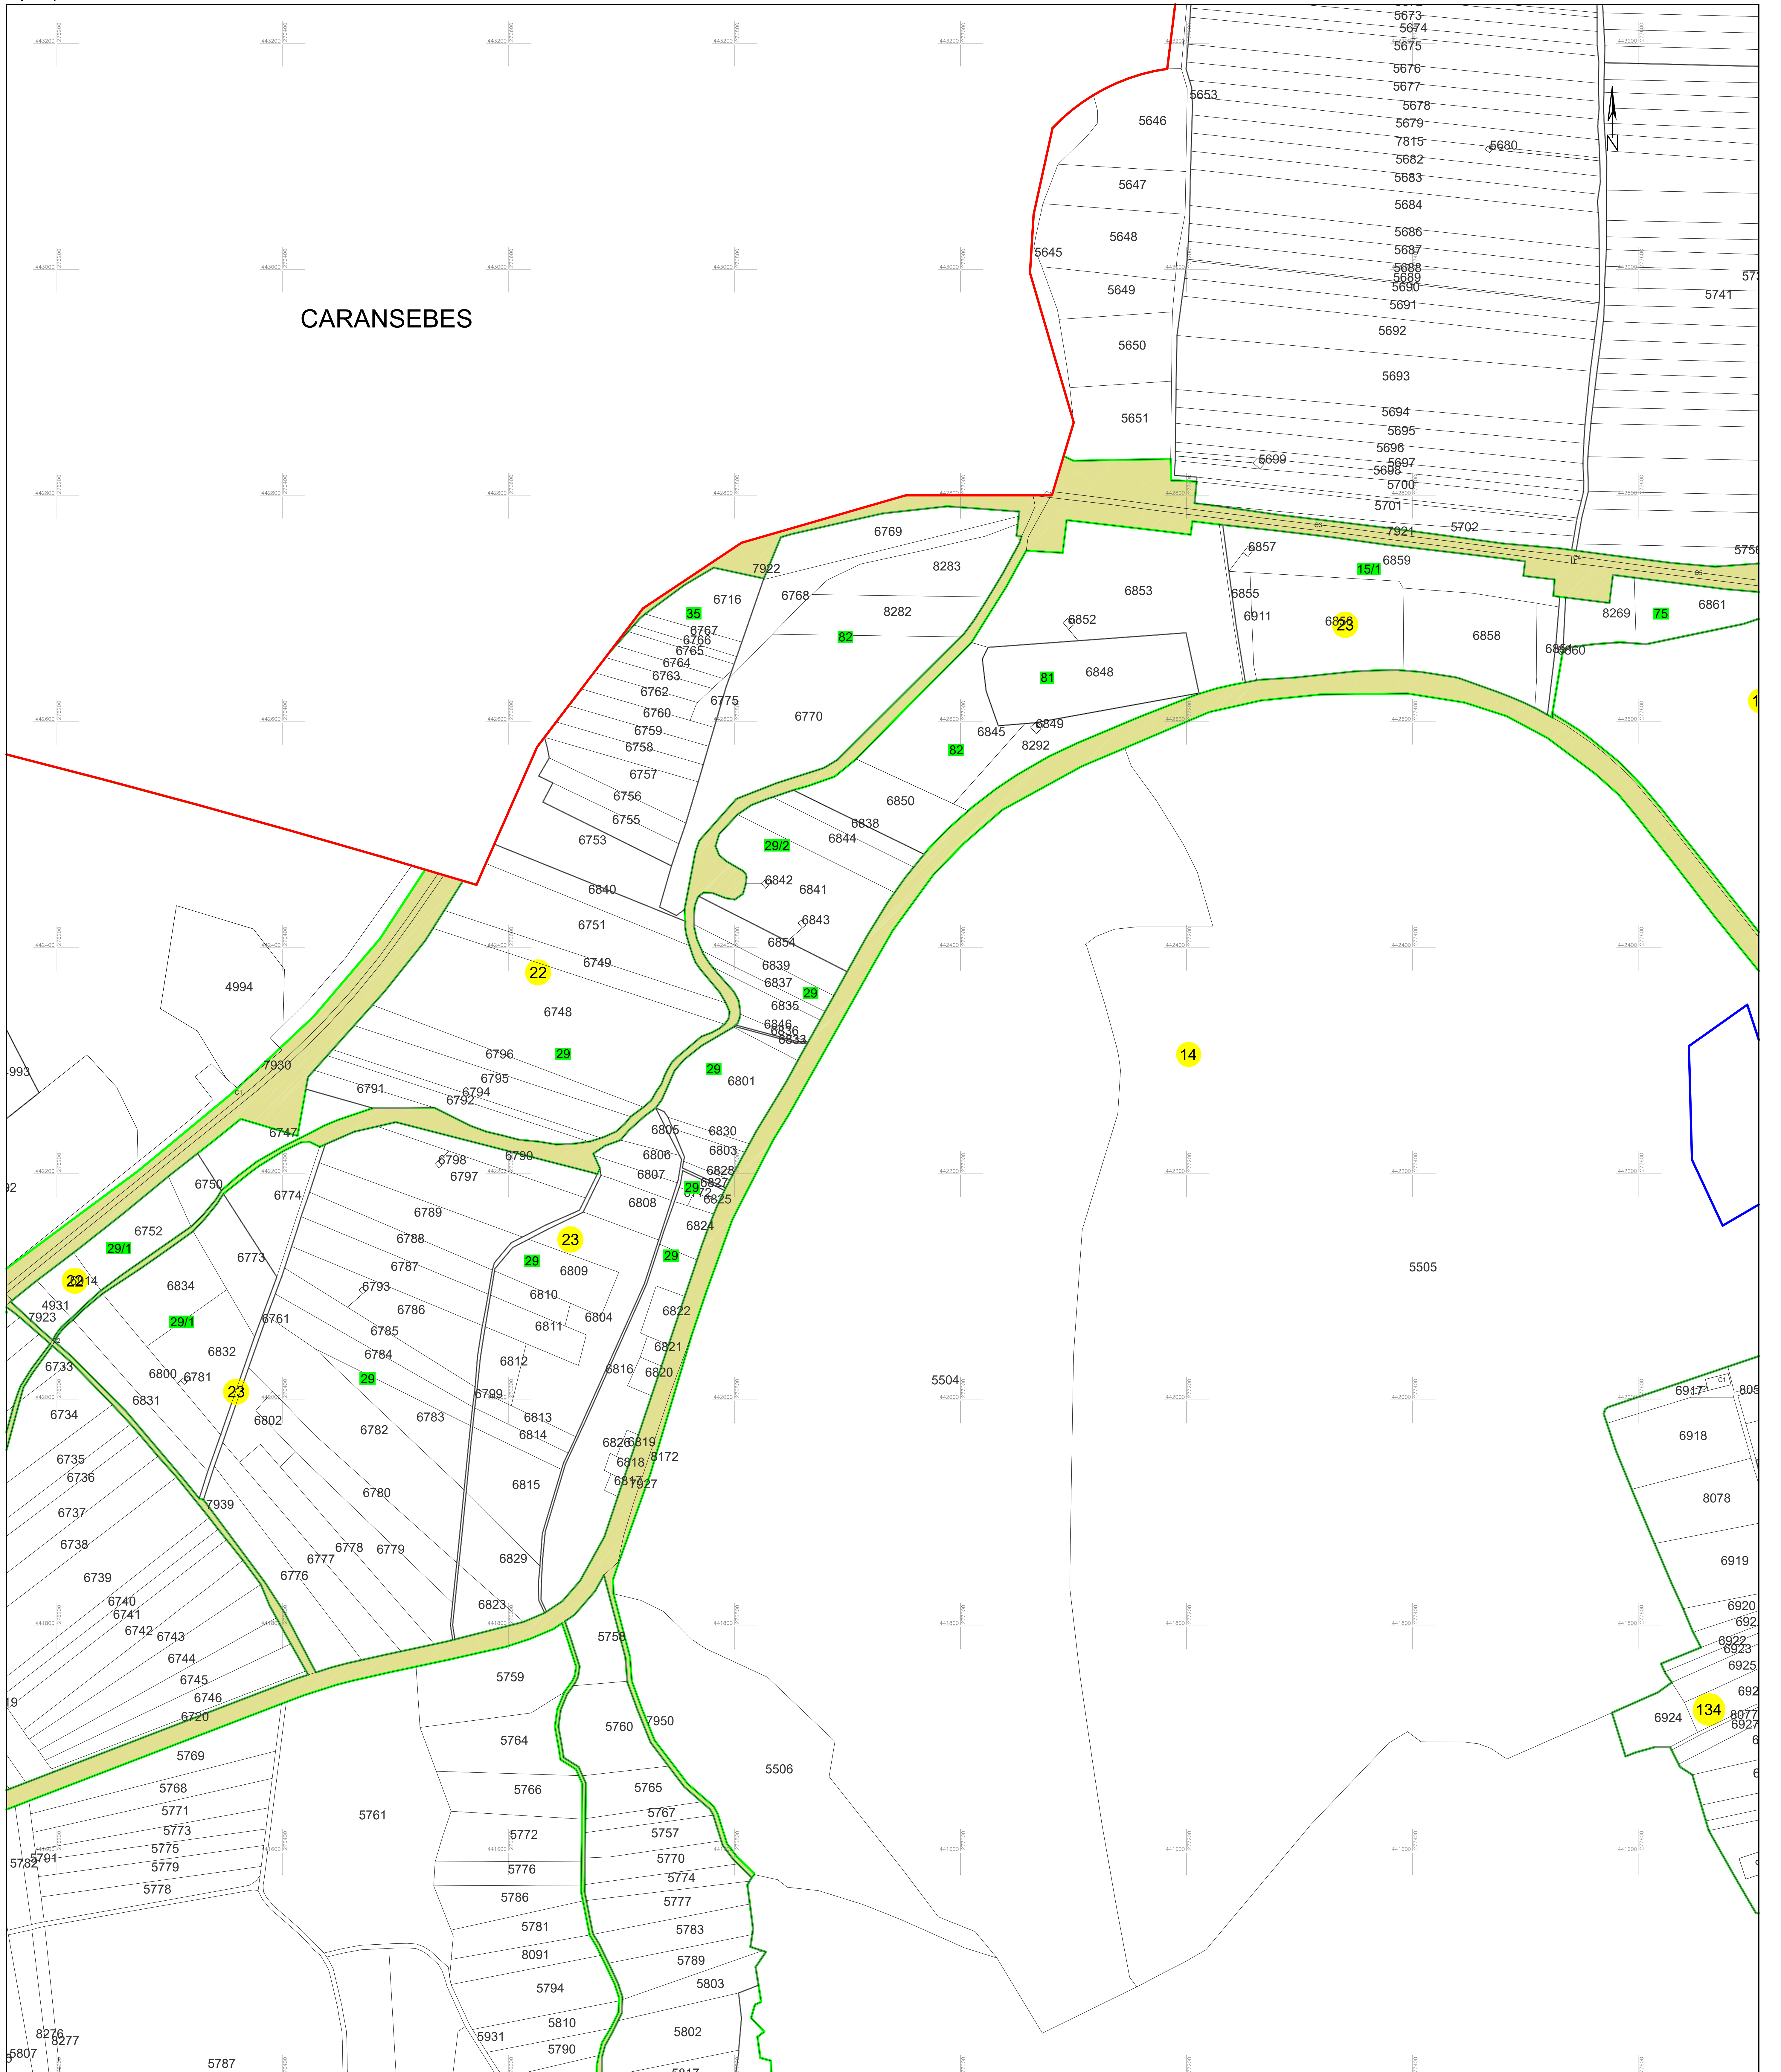

**PLAN CADASTRAL**  
**UAT PĂLTINIȘ, jud. Caraș-Severin**  
**Sector cadastral 0**  
 Scara 1:2000

Planșa 98  
 Spre publicare

**LEGENDA:**

1	ID imobil
26	Număr poștal
STRADA 1	Denumire arteră
Râu Timiș	Hidrografie
71	Număr sector cadastral
23	Număr tarla/cvartal
— (red)	Limită UAT
— (green)	Limită sector cadastral
— (blue)	Limită intravilan
— (grey)	Limită tarla/cvartal
— (black)	Limită imobil
— (dashed)	Limită construcție definitivă