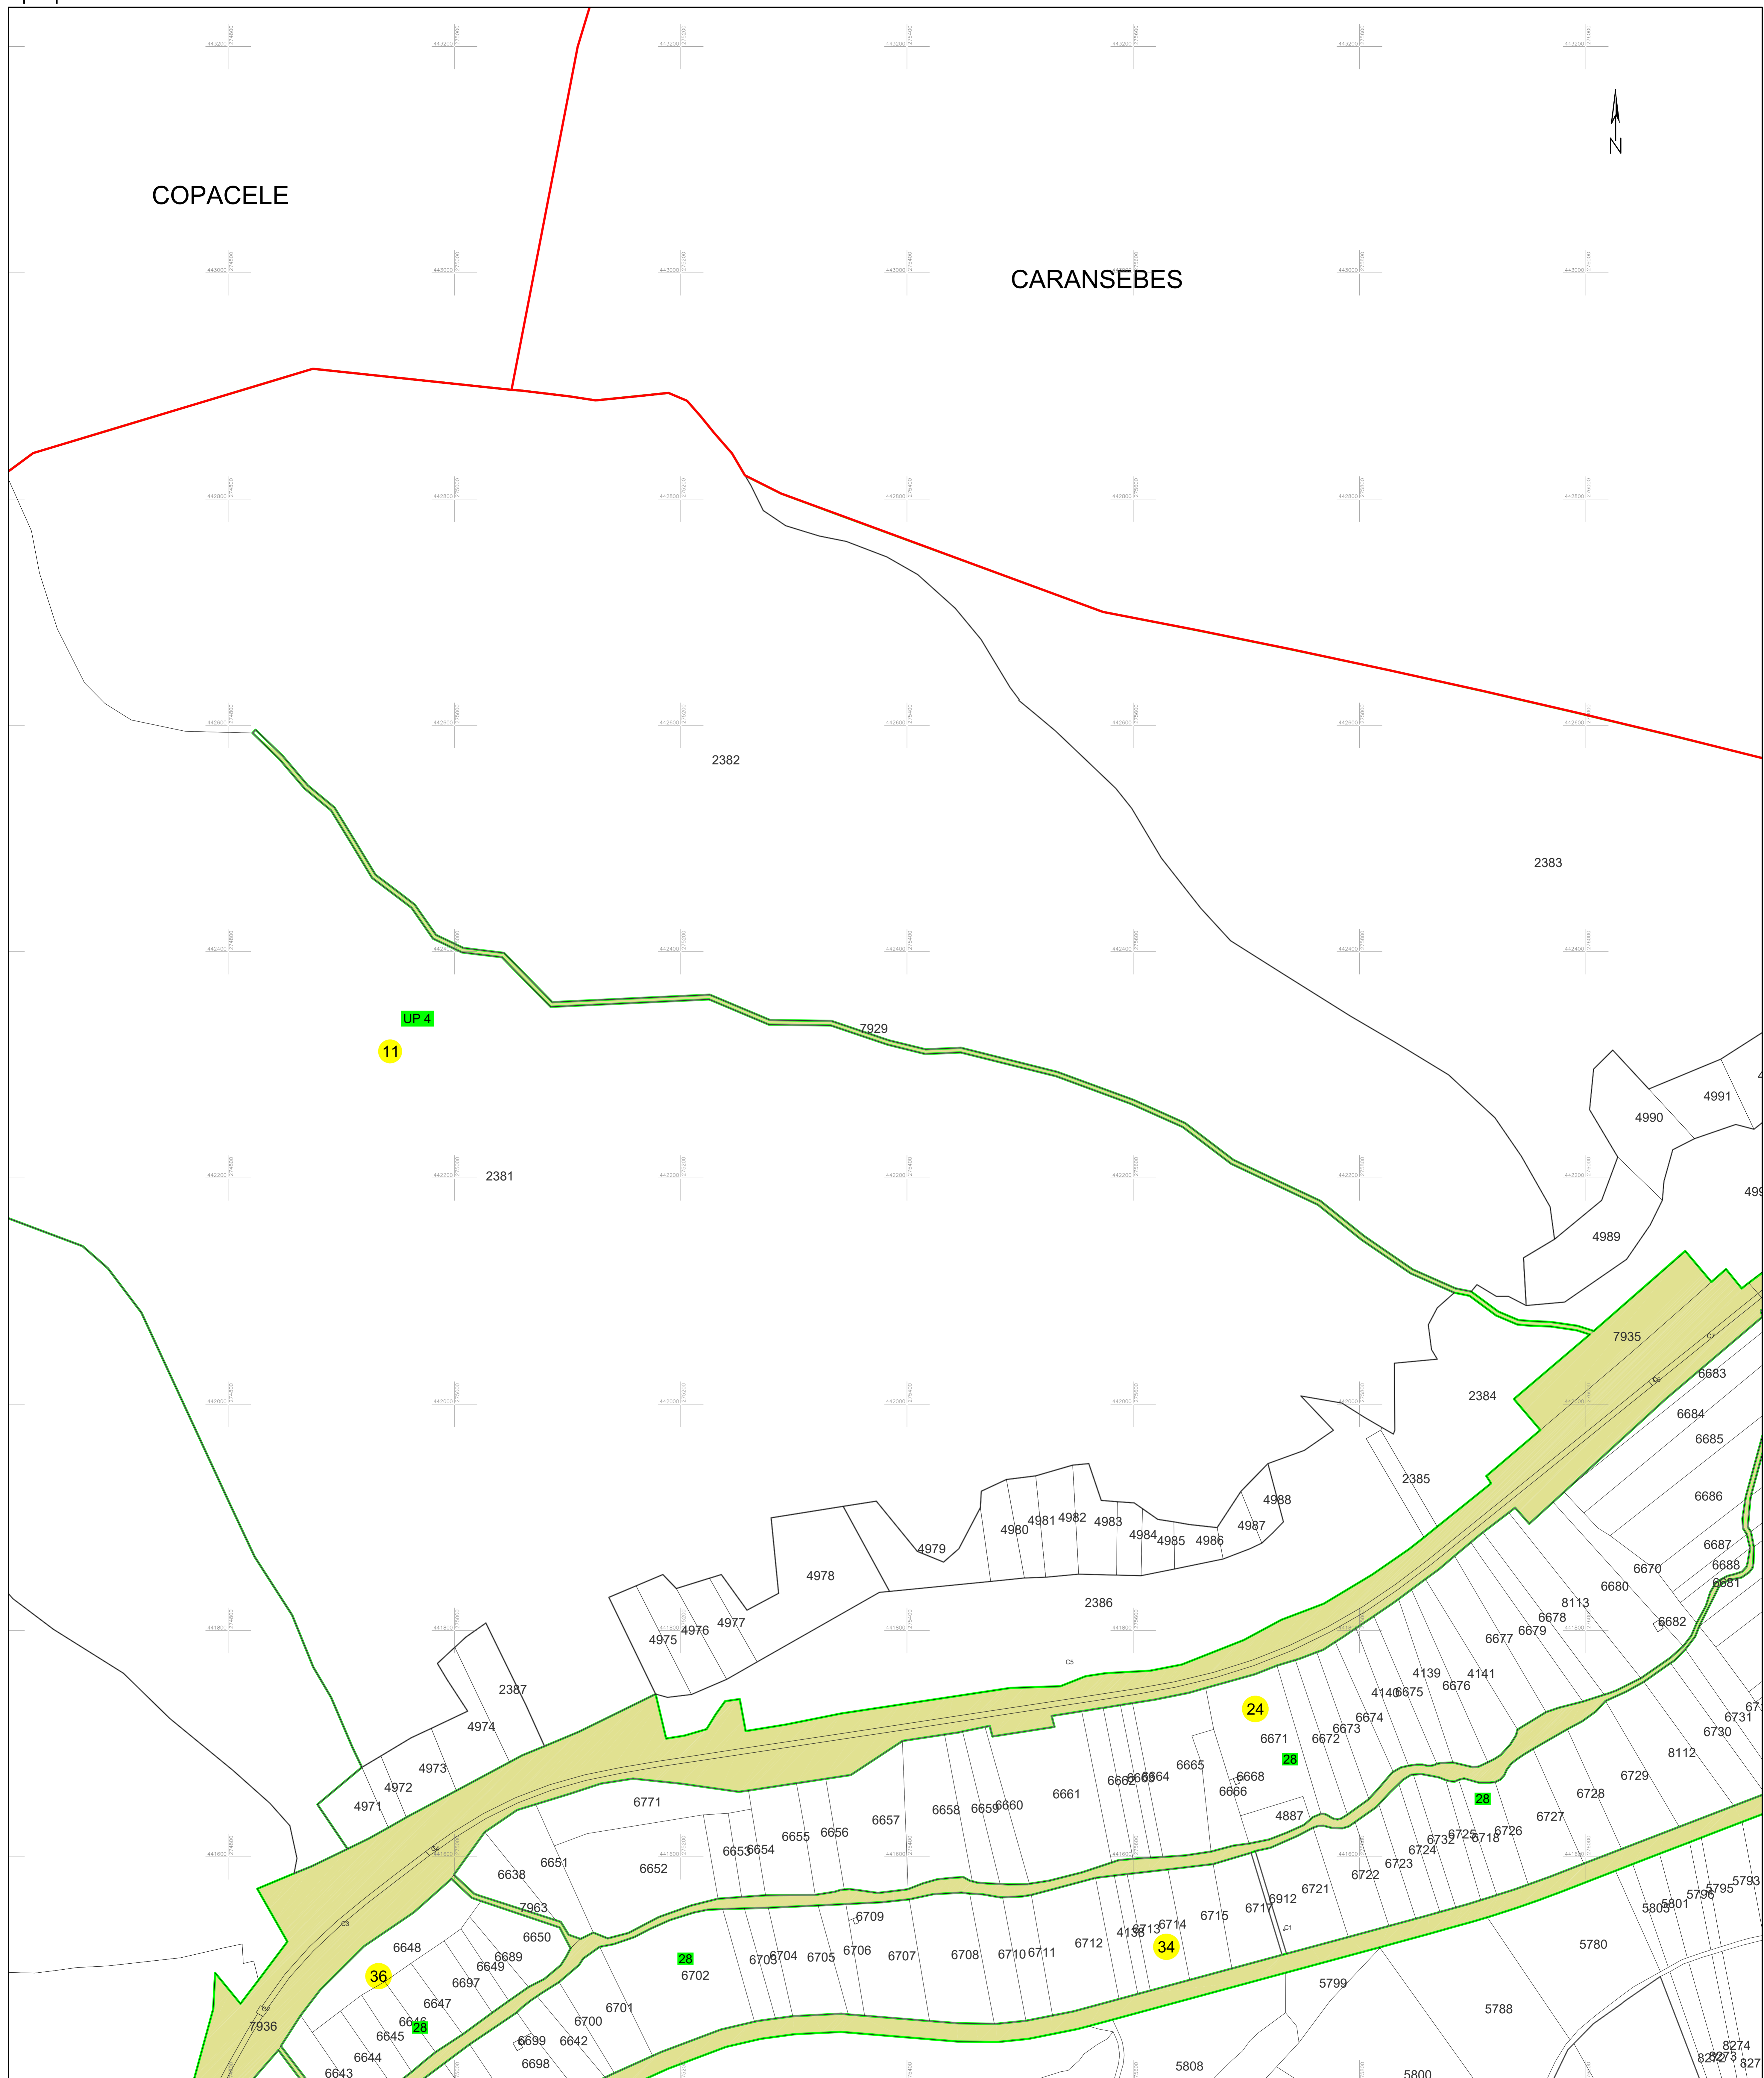

PLAN CADASTRAL  
 UAT PĂLTINIȘ, jud. Caraș-Severin  
 Sector cadastral 0  
 Scara 1:2000

Planșa 97  
 Spre publicare

LEGENDA:

1	ID imobil
26	Număr poștal
STRADA 1	Denumire arteră
Răul Timiș	Hidrografie
71	Număr sector cadastral
23	Număr tarla/cvartal
— (red)	Limită UAT
— (green)	Limită sector cadastral
— (blue)	Limită intravilan
— (grey)	Limită tarla/cvartal
— (black)	Limită imobil
— (dashed)	Limită construcție definitivă