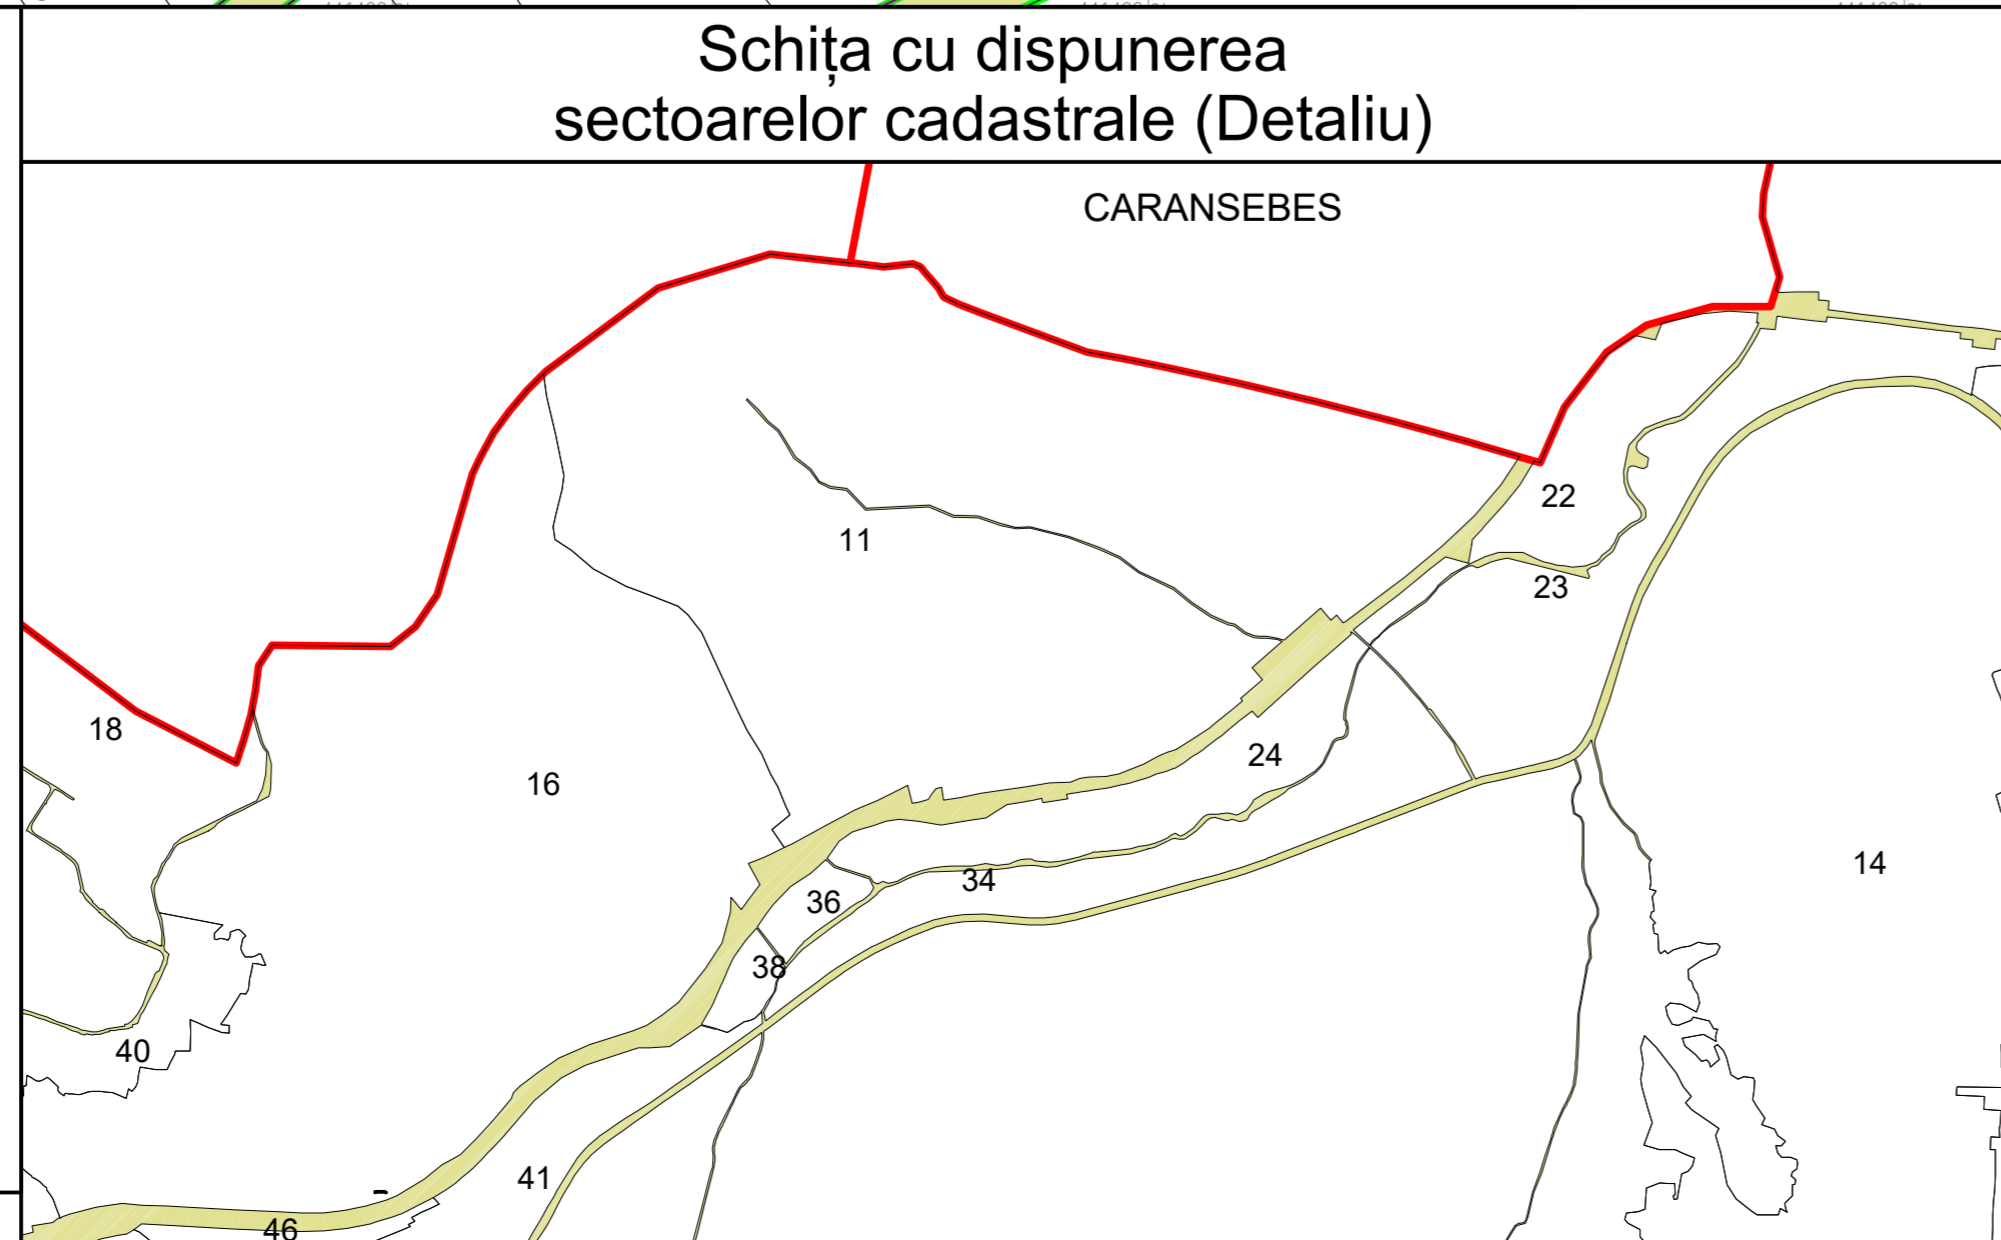

PLAN CADASTRAL  
 UAT PĂLTINIȘ, jud. Caraș-Severin  
 Sector cadastral 0  
 Scara 1:2000

Planșa 97  
 Spre publicare

LEGENDA:

1	ID imobil
26	Număr poștal
STRADA 1	Denumire arteră
Răul Timiș	Hidrografie
71	Număr sector cadastral
23	Număr tarla/cvartal
— (red)	Limită UAT
— (green)	Limită sector cadastral
— (blue)	Limită intravilan
— (grey)	Limită tarla/cvartal
— (black)	Limită imobil
— (dashed)	Limită construcție definitivă