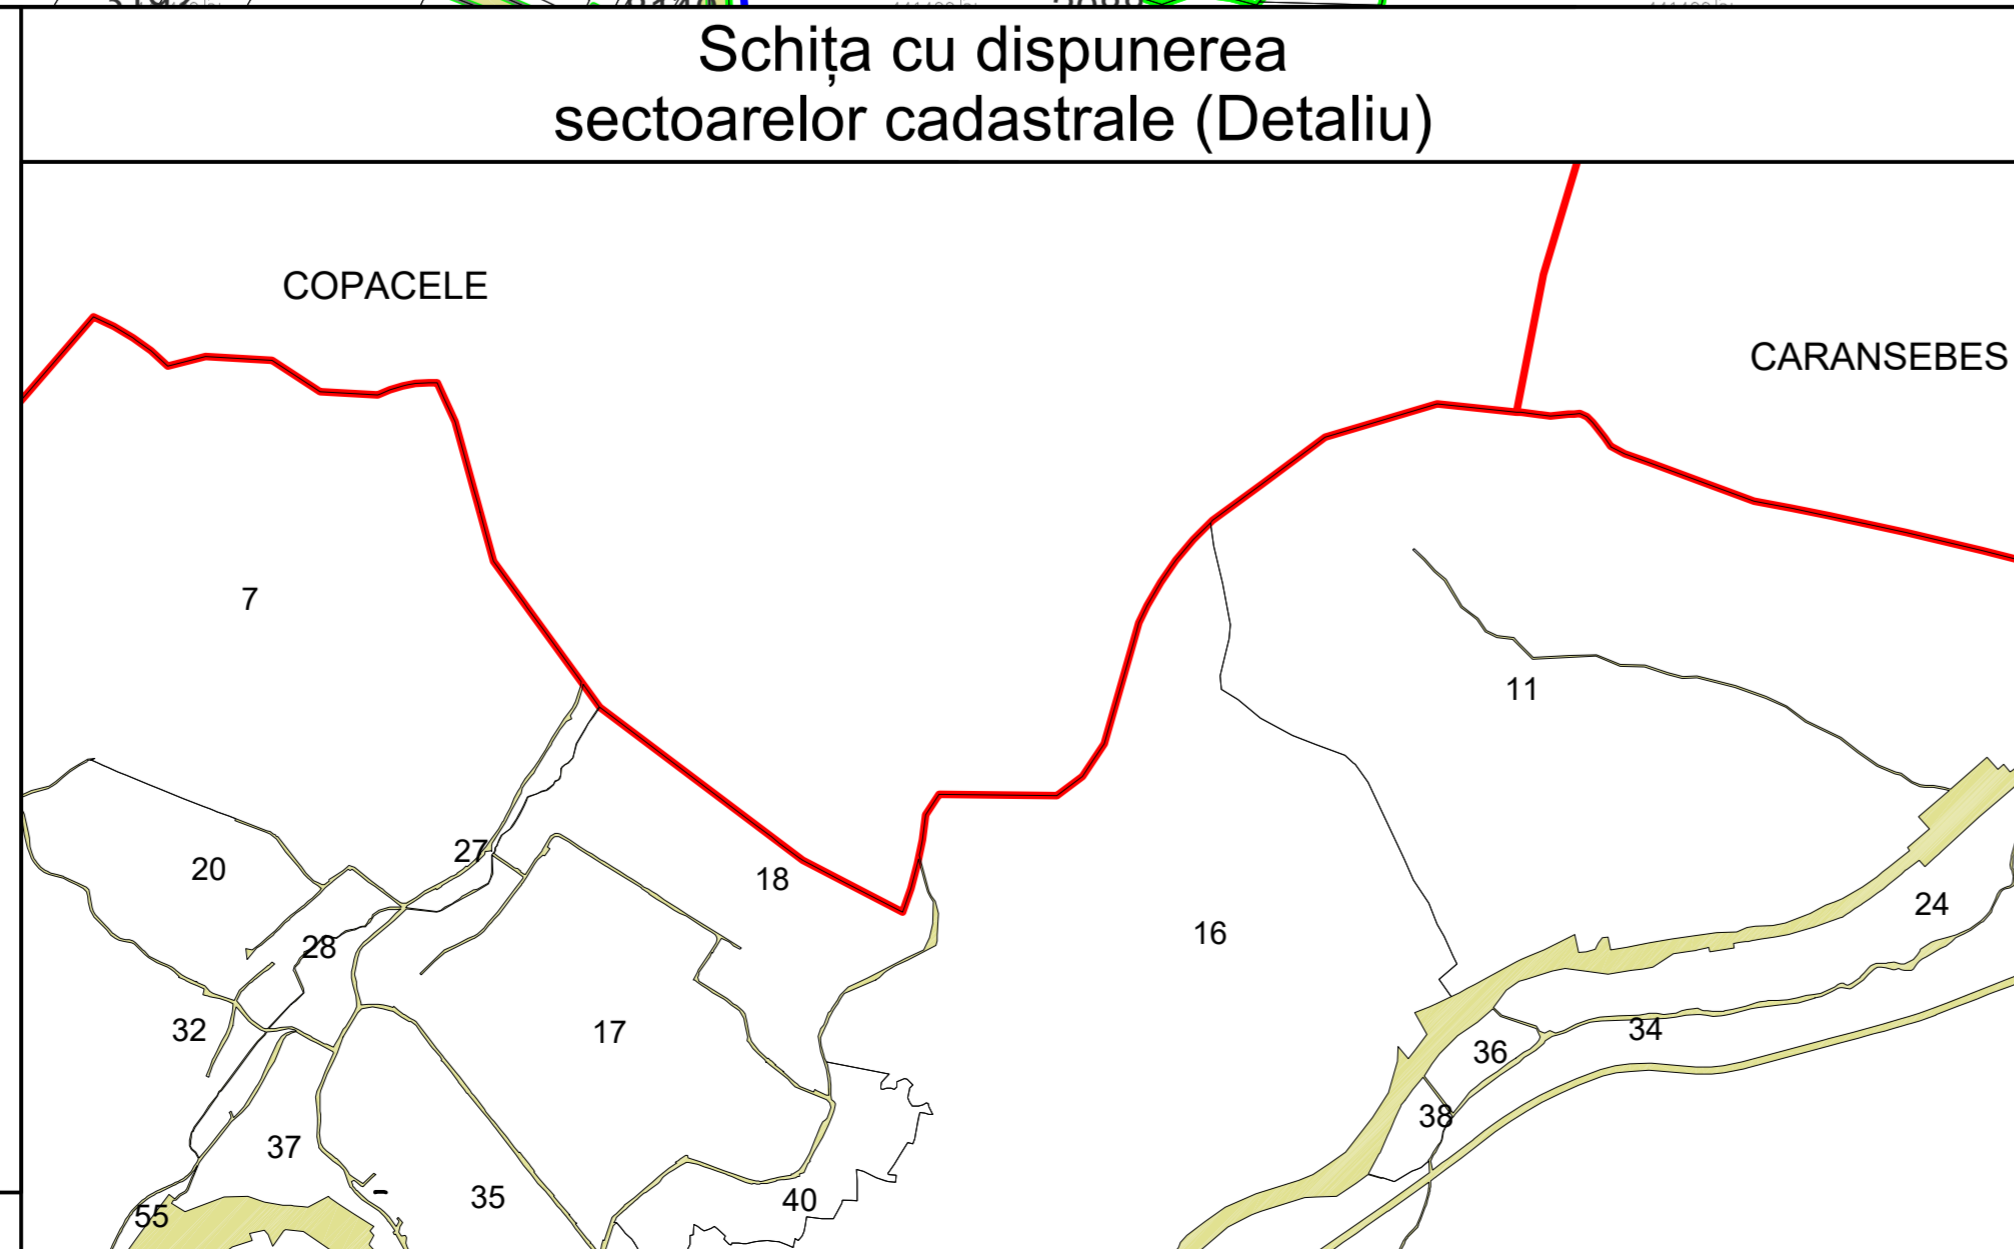

### Sector cadastral 0

Scara 1:2000

Planșa 96  
Spre publicare

## COPACELE

LEGENDA:

1	ID imobil
26	Număr poștal
STRADA 1	Denumire arteră
Răul Timiș	Hidrografie
71	Număr sector cadastral
23	Număr tarla/cvartal
<span style="color: red;">—</span>	Limită UAT
<span style="color: green;">—</span>	Limită sector cadastral
<span style="color: blue;">—</span>	Limită intravilan
<span style="border-bottom: 1px solid black;"></span>	Limită tarla/cvartal
<span style="border-bottom: 1px solid gray;"></span>	Limită imobil
<span style="border-bottom: 1px dashed gray;"></span>	Limită construcție definitivă