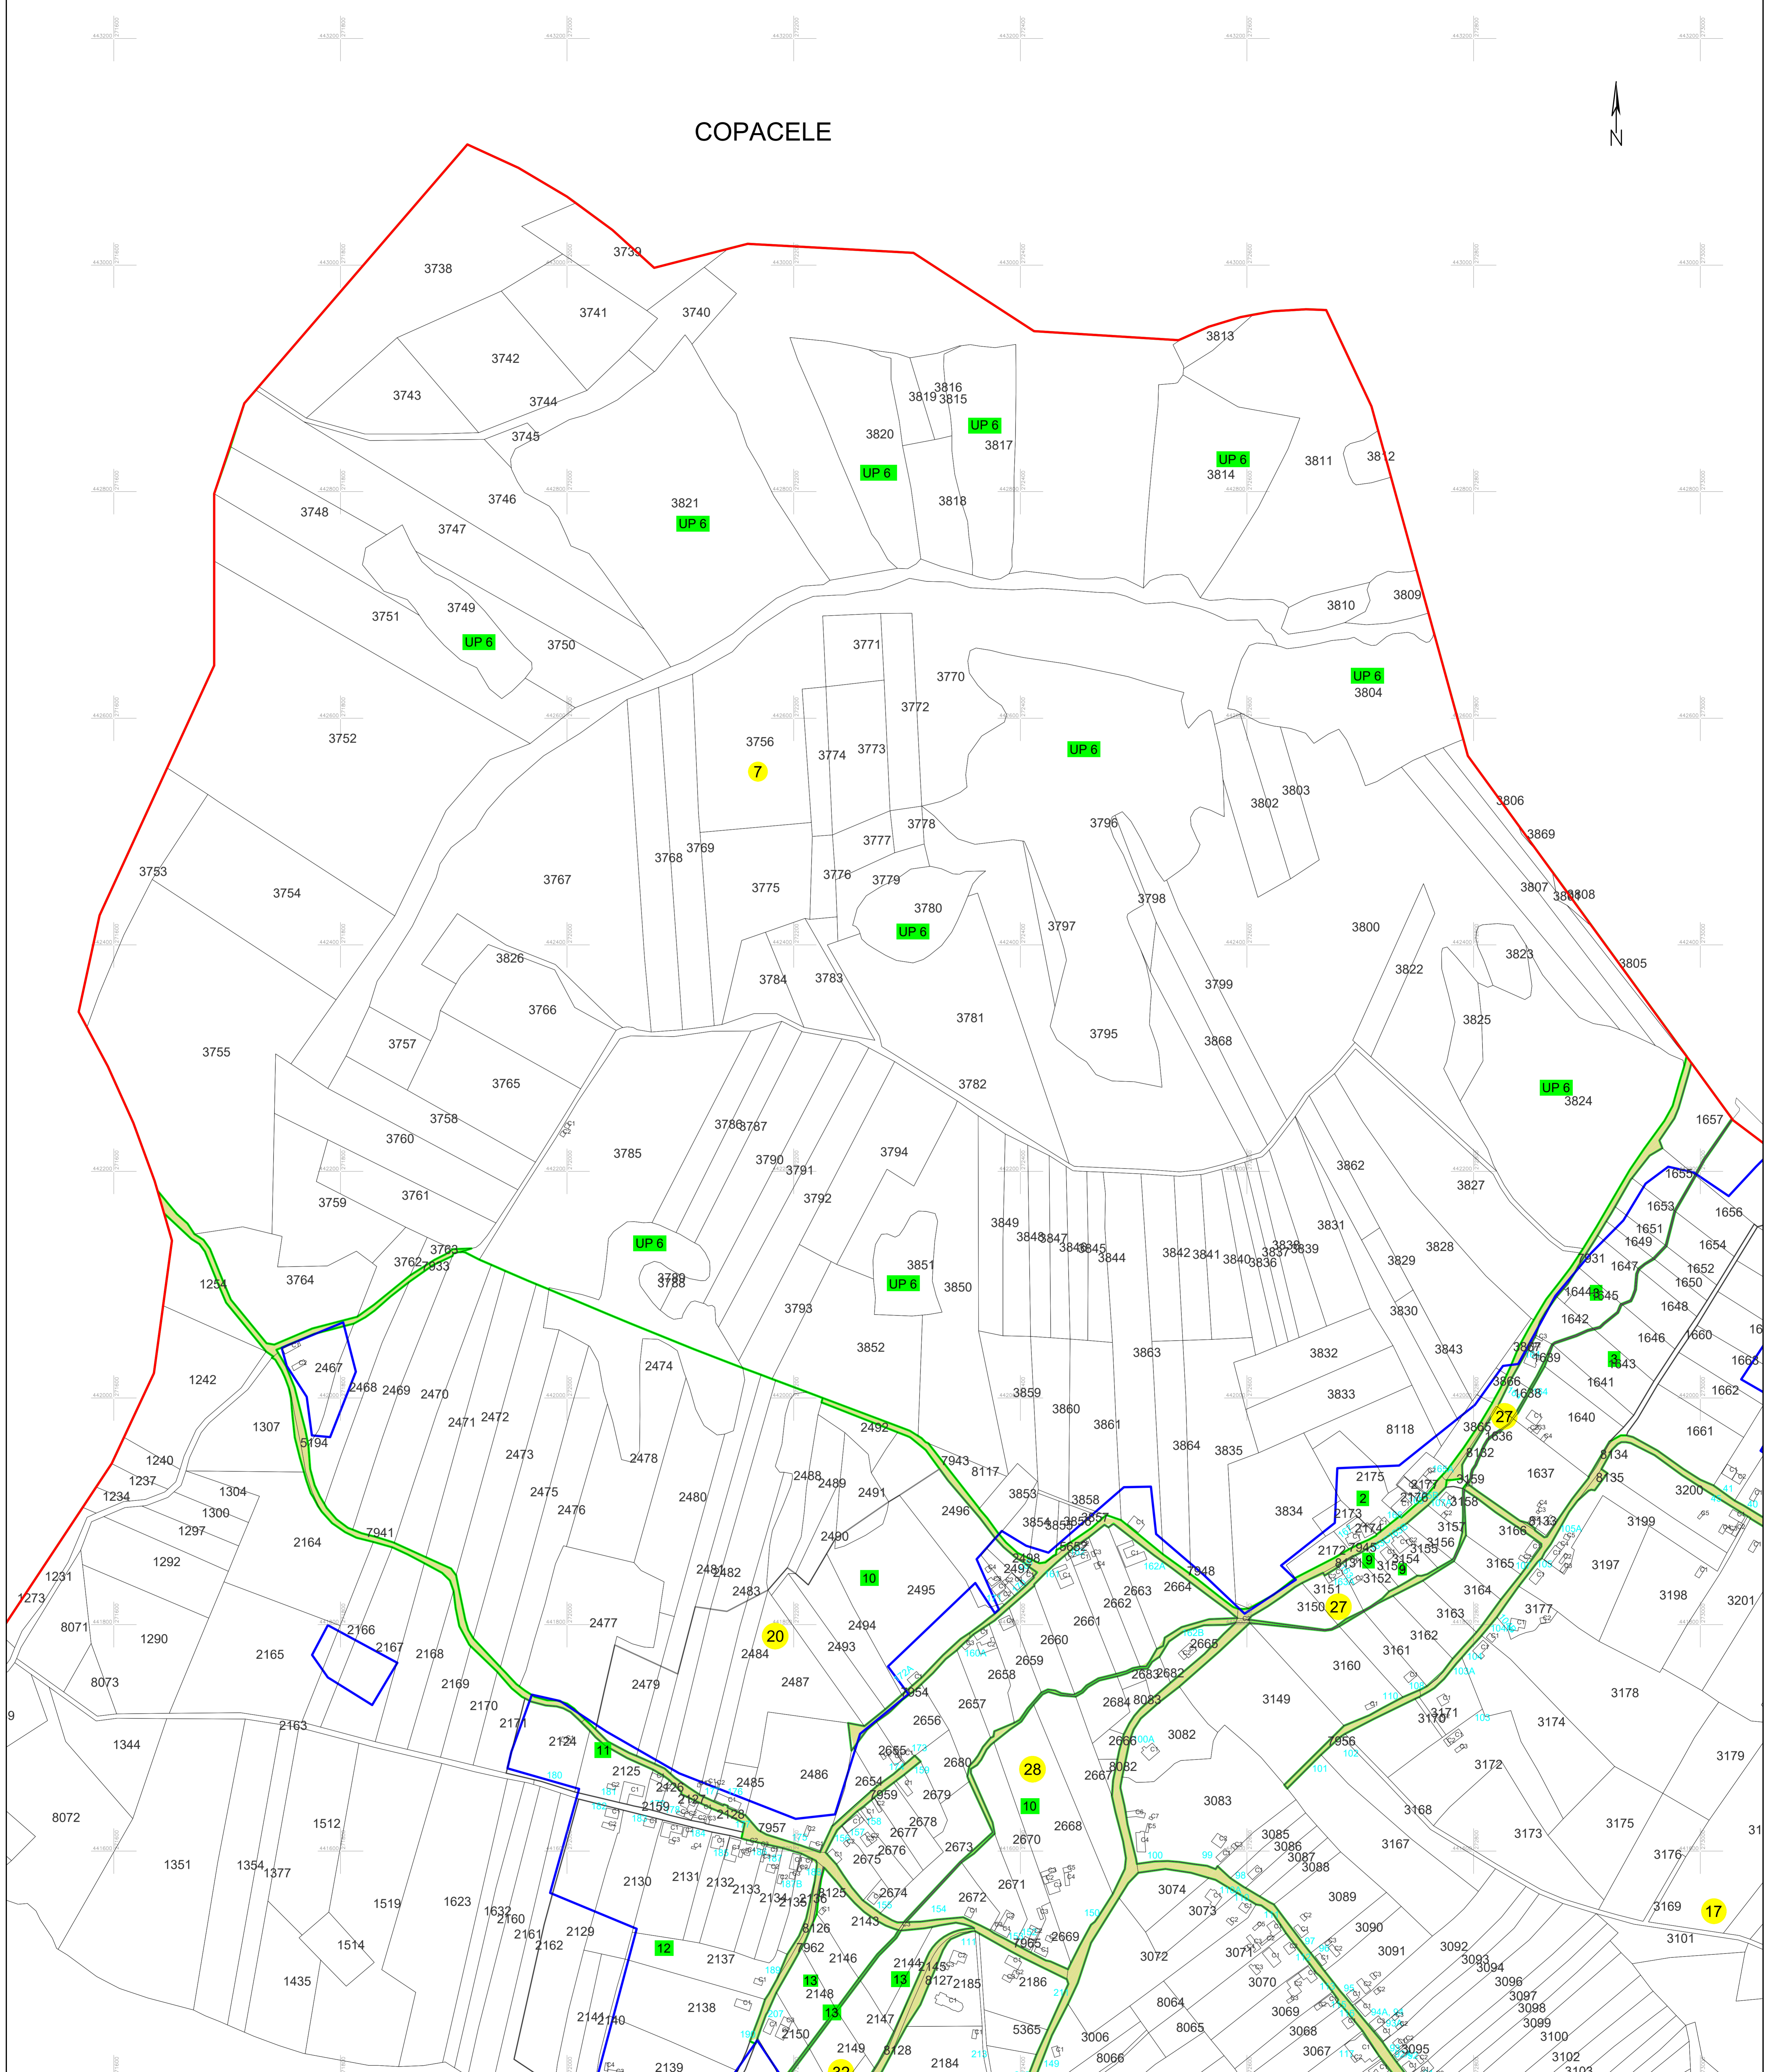

PLAN CADASTRAL
UAT PĂLTINIȘ, jud. Caraș-Severin
Sector cadastral 0
Scara 1:2000

Planșa 95
Spre publicare

COPACELE

LEGENDA:

- 1 ID imobil
- 26 Număr poștal
- STRADA 1 Denumire arteră
- Râul Timiș Hidrografie
- 71 Număr sector cadastral
- 23 Număr tarla/cvartal
- Limită UAT
- Limită sector cadastral
- Limită intravilan
- Limită tarla/cvartal
- Limită imobil
- Limită construcție definitivă

Schița cu dispunerea sectoarelor cadastrale (Detaliu)

Schița cu dispunerea planșelor

Sistem de proiecție STEREO 70

Data: ianuarie 2025
Semnat electronic de către Cristian COLF
conform mandatului nr. KMRE 354 din 23.07.2021