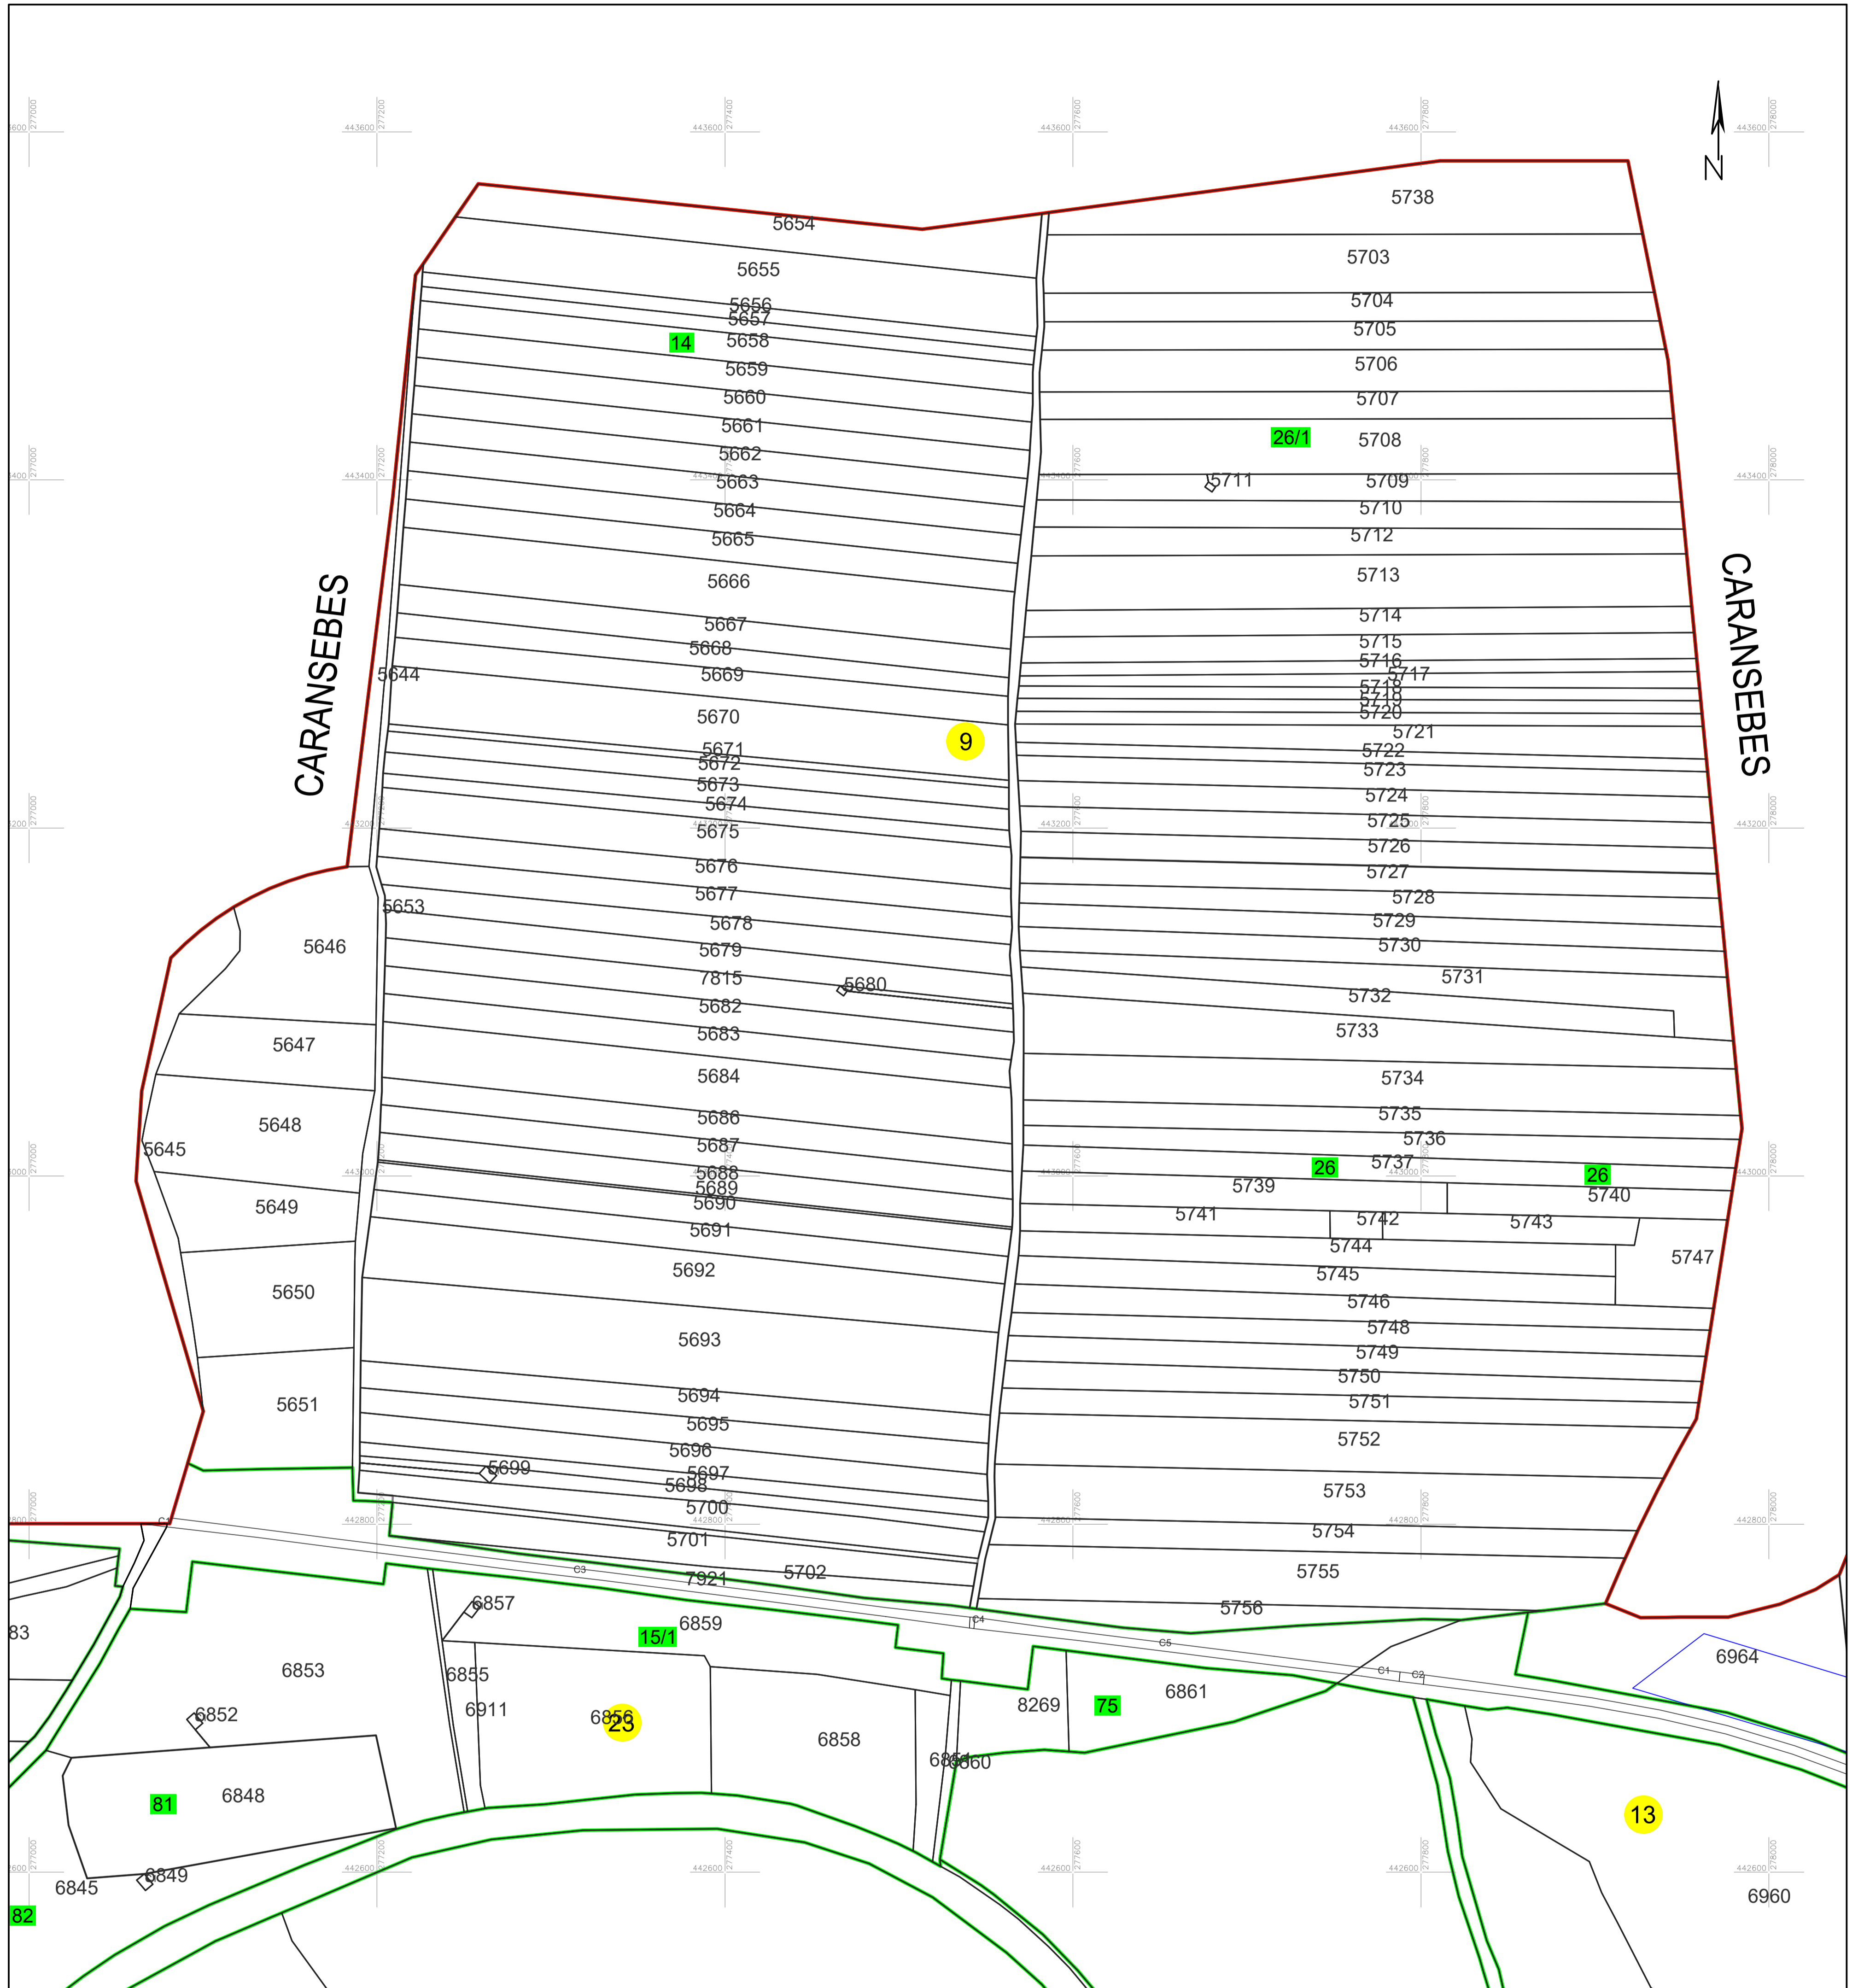

# PLAN CADASTRAL

### Sector cadastral 9

Scara 1:2000

Planșa 93  
Spre publicare

LEGENDA:

- 1 ID imobil
- 26 Număr poștal
- STRADA 1 Denumire arteră
- Răul Timiș Hidrografie
- 71 Număr sector cadastral
- 23 Număr tarla/cvartal
- Limită UAT
- Limită sector cadastral
- Limită intravilan
- Limită tarla/cvartal
- Limită imobil
- Limită construcție definitivă

Schița cu dispunerea sectoarelor cadastrale (Detaliu)

UAT Caransebeș

Data: ianuarie 2025  
Semnat electronic de către Cristian COLF  
conform mandatului nr. KMRE 354 din 23.07.2021