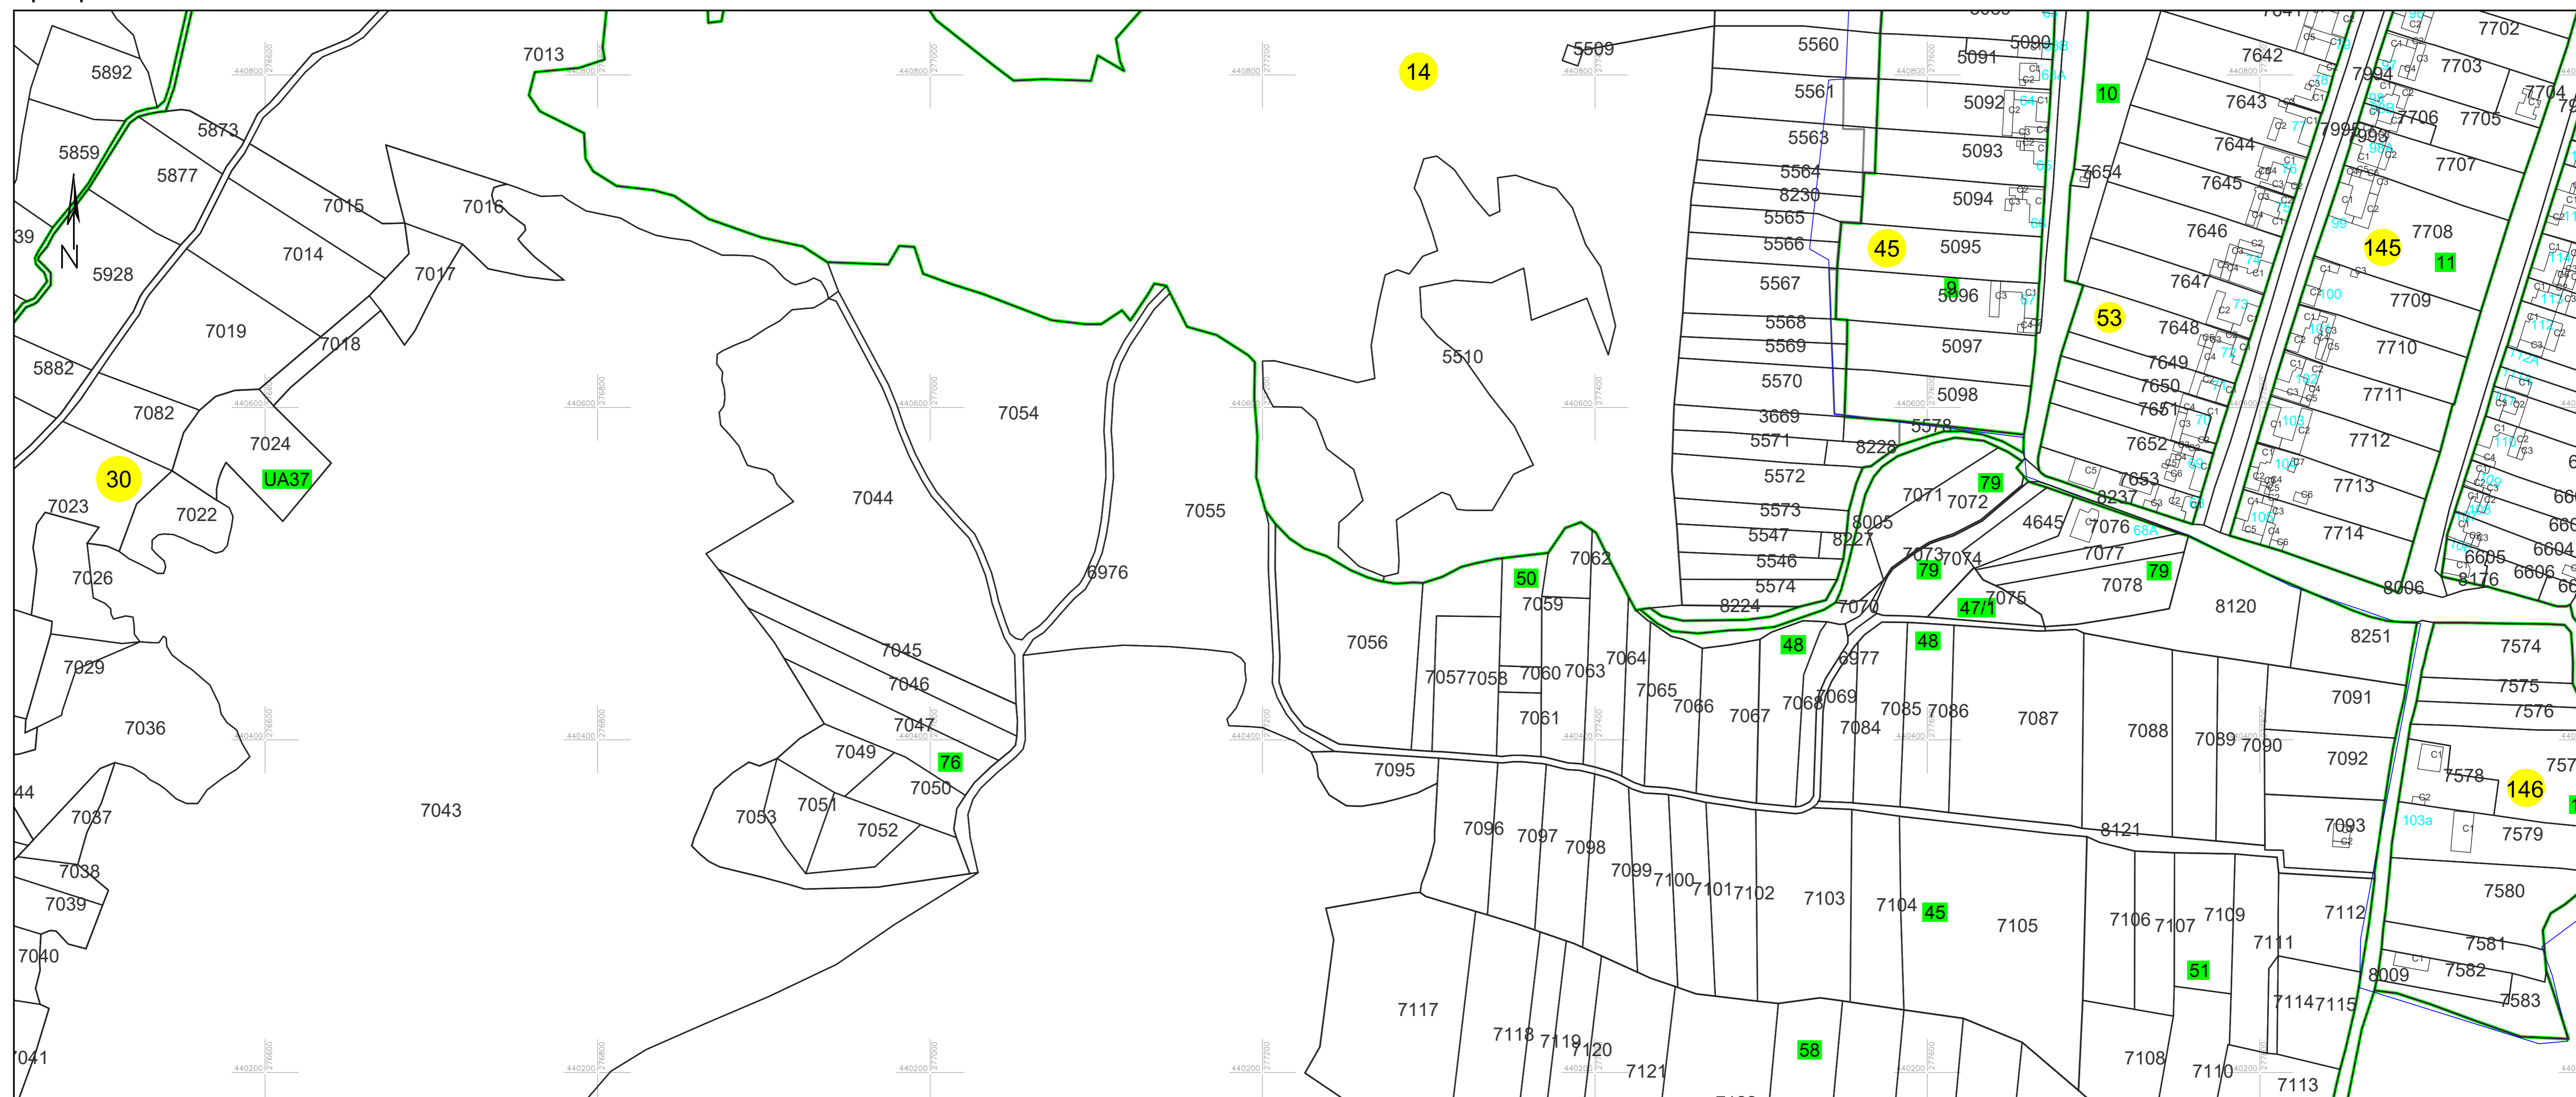

PLAN CADASTRAL

UAT PĂLTINIȘ, jud. Caraș-Severin

Sector cadastral 14

Scara 1:2000

Planșa 90_5
Spre publicare

LEGENDA:

- 1 ID imobil
- 26 Număr poștal
- STRADA 1 Denumire arteră
- Râul Timiș Hidrografie
- 71 Număr sector cadastral
- 23 Număr tarla/cvartal
- Limită UAT
- Limită sector cadastral
- Limită intravilan
- Limită tarla/cvartal
- Limită imobil
- Limită construcție definitivă

Schița cu dispunerea sectoarelor cadastrale (Detaliu)

Schița cu dispunerea planșelor

Data: ianuarie 2025
Semnat electronic de către Cristian COLF
conform mandatului nr. KMRE 354 din 23.07.2021