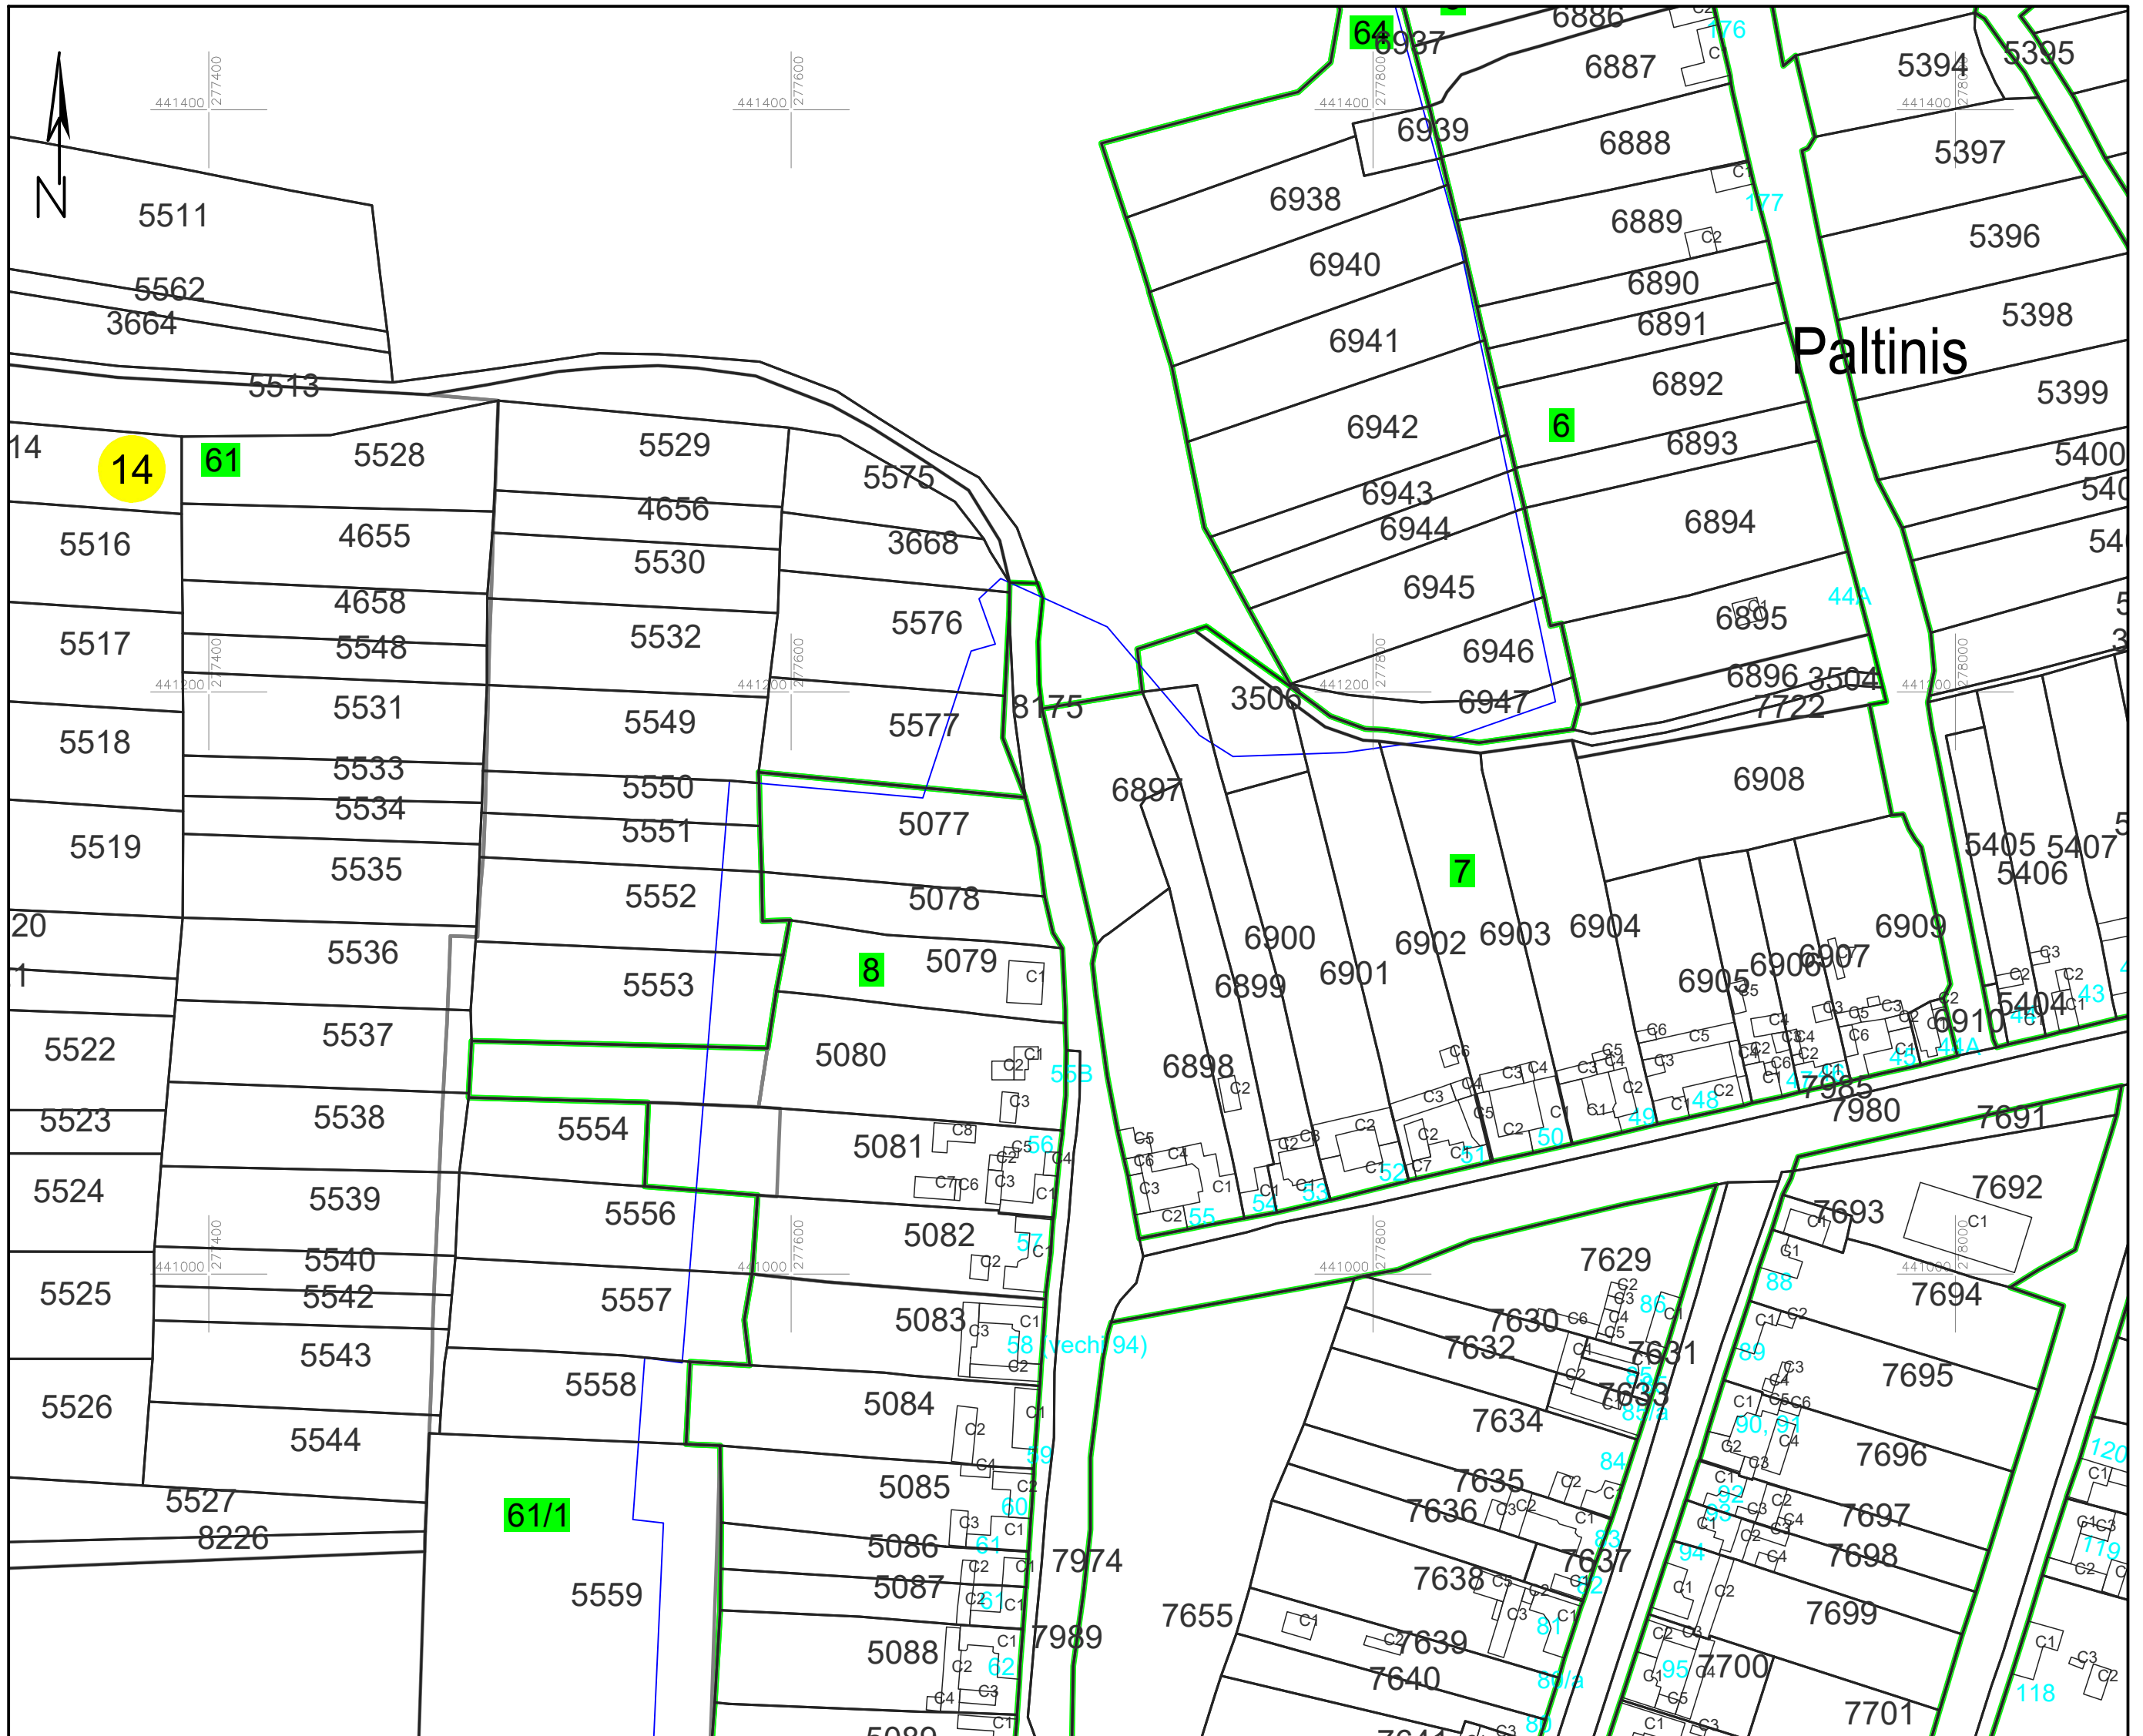

PLAN CADASTRAL

UAT PĂLTINIȘ, jud. Caraș-Severin

Sector cadastral 14

Scara 1:2000

Planșa 90_3
Spre publicare

LEGENDA:

- 1 ID imobil
- 26 Număr poștal
- STRADA 1 Denumire arteră
- Răul Timiș Hidrografie
- 71 Număr sector cadastral
- 23 Număr tarla/cvartal
- Limită UAT
- Limită sector cadastral
- Limită intravilan
- Limită tarla/cvartal
- Limită imobil
- Limită construcție definitivă

Schița cu dispunerea sectoarelor cadastrale (Detaliu)

Schița cu dispunerea planșelor

Sistem de proiecție STEREO 70

Data: ianuarie 2025

Semnat electronic de către Cristian COLF
conform mandatului nr. KMRE 354 din 23.07.2021