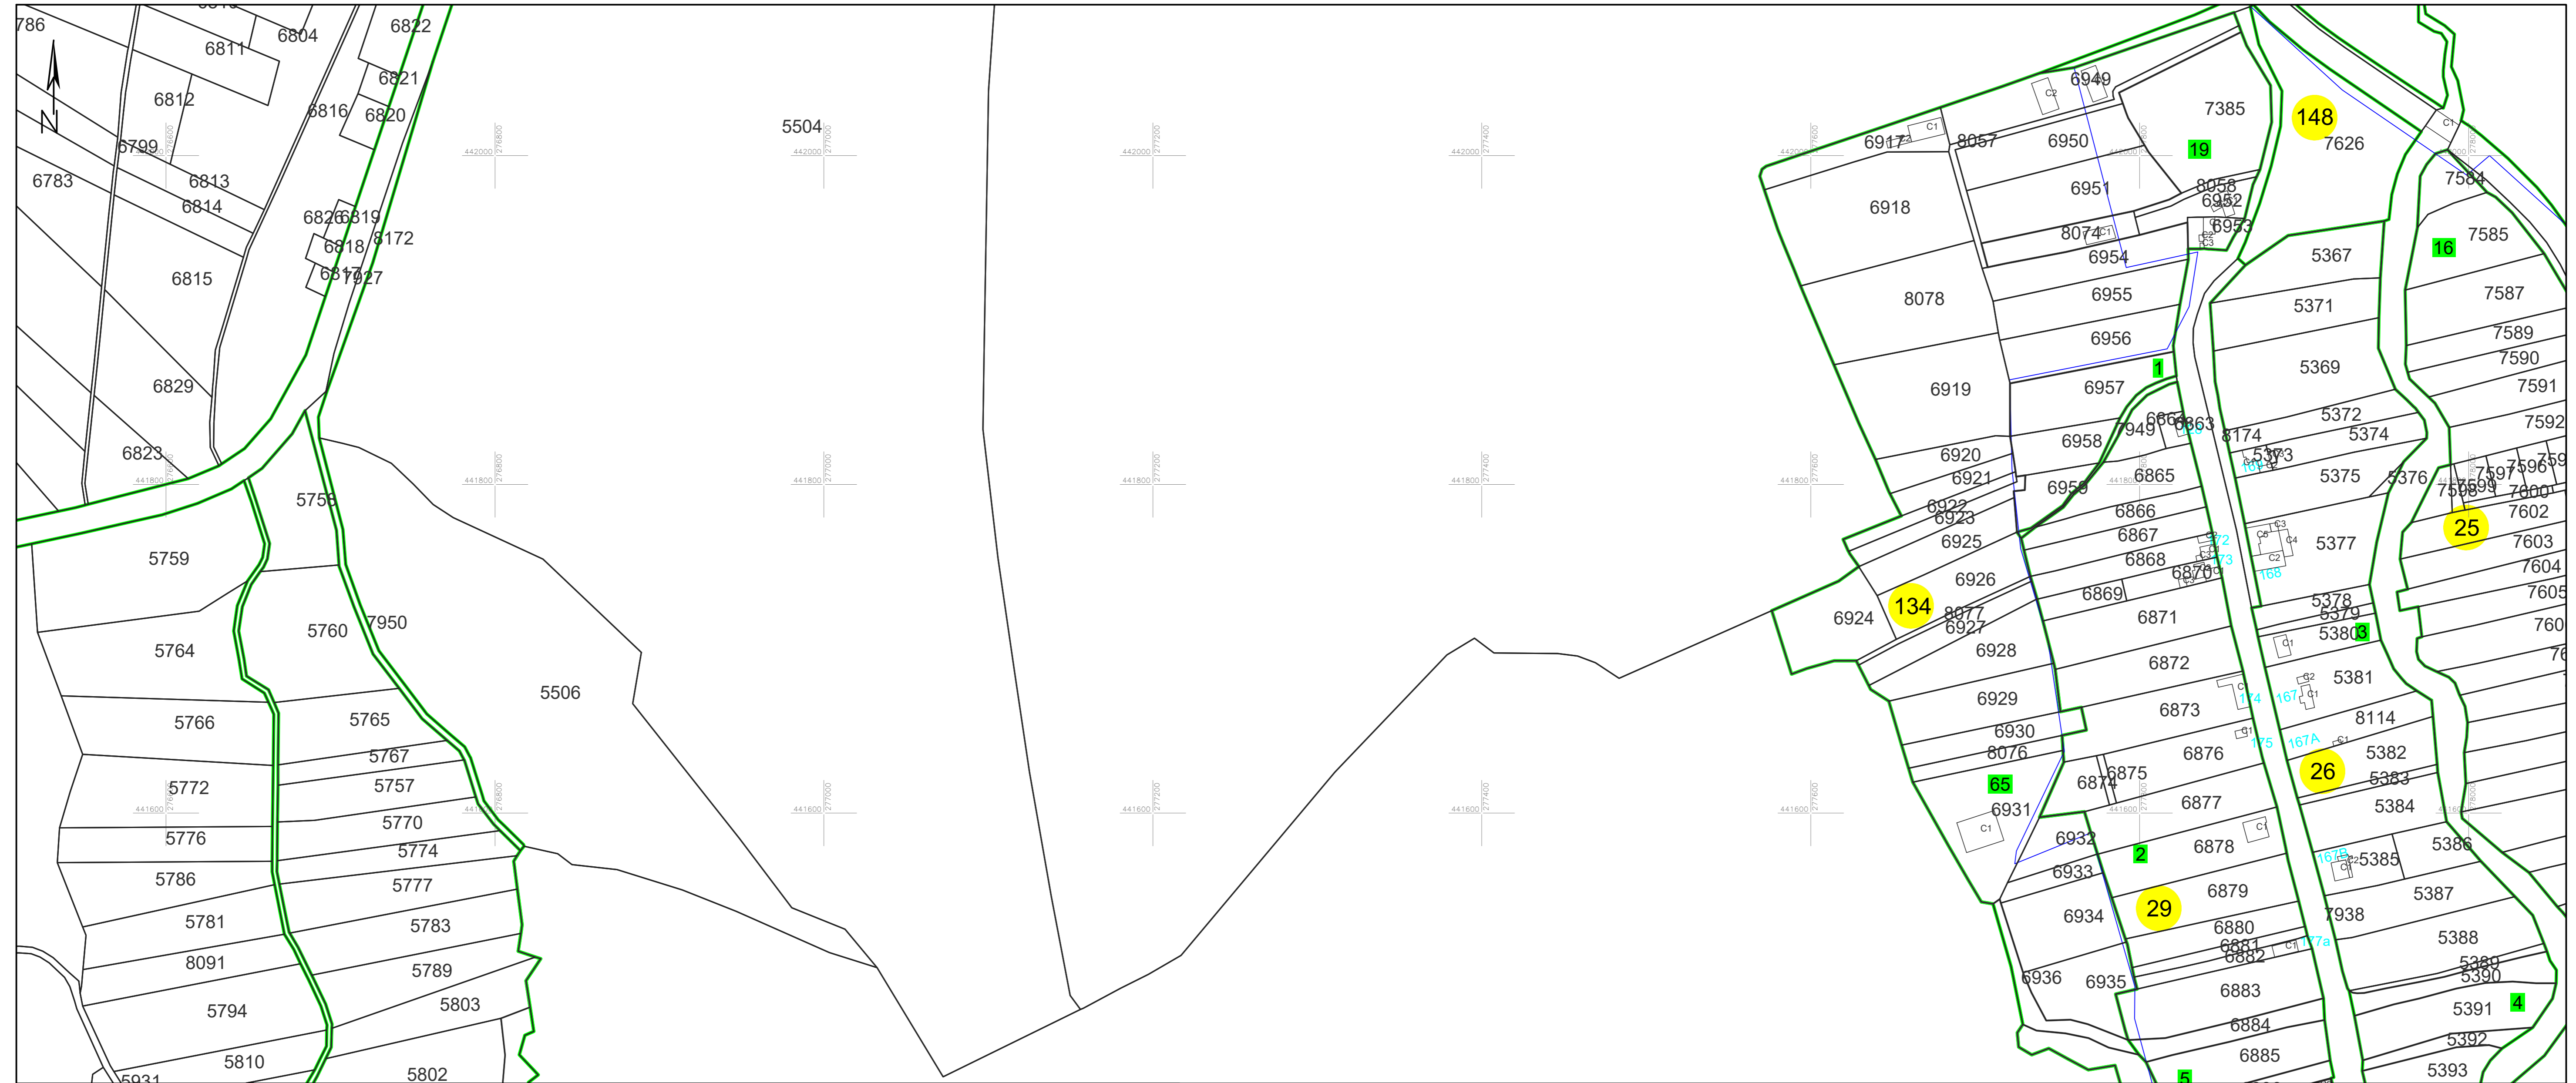

# PLAN CADASTRAL

### Sector cadastral 12, 14, 148

Scara 1:2000

Planșa 90\_2  
Spre publicare

**LEGENDA:**

- 1 ID imobil
- 26 Număr poștal
- STRADA 1 Denumire arteră
- Râul Timiș Hidrografie
- 71 Număr sector cadastral
- 23 Număr tarla/cvartal
- Limită UAT
- Limită sector cadastral
- Limită intravilan
- Limită tarla/cvartal
- Limită imobil
- Limită construcție definitivă

**Schița cu dispunerea sectoarelor cadastrale (Detaliu)**

**Schița cu dispunerea planșelor**

Data: ianuarie 2025  
Semnat electronic de către Cristian COLF  
conform mandatului nr. KMRE 354 din 23.07.2021