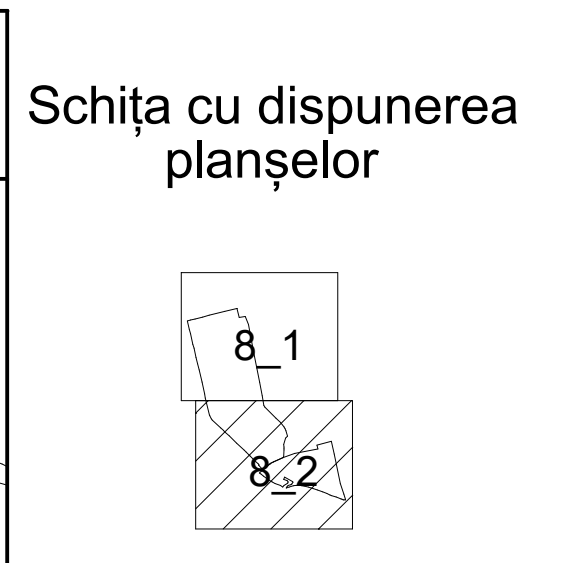

PLAN CADASTRAL

UAT PĂLTINIȘ, jud. Caraș-Severin

Sector cadastral 135, 136

Planșa 8_2
Spre publicare

Scara 1:1000

LEGENDA:

1	ID imobil
26	Număr poștal
STRADA 1	Denumire arteră
Râul Timiș	Hidrografie
71	Număr sector cadastral
23	Număr tarla/cvartal
— (red)	Limită UAT
— (black)	Limită sector cadastral
— (blue)	Limită intravilan
— (grey)	Limită tarla/cvartal
— (black)	Limită imobil
— (black)	Limită construcție cu caracter permanent