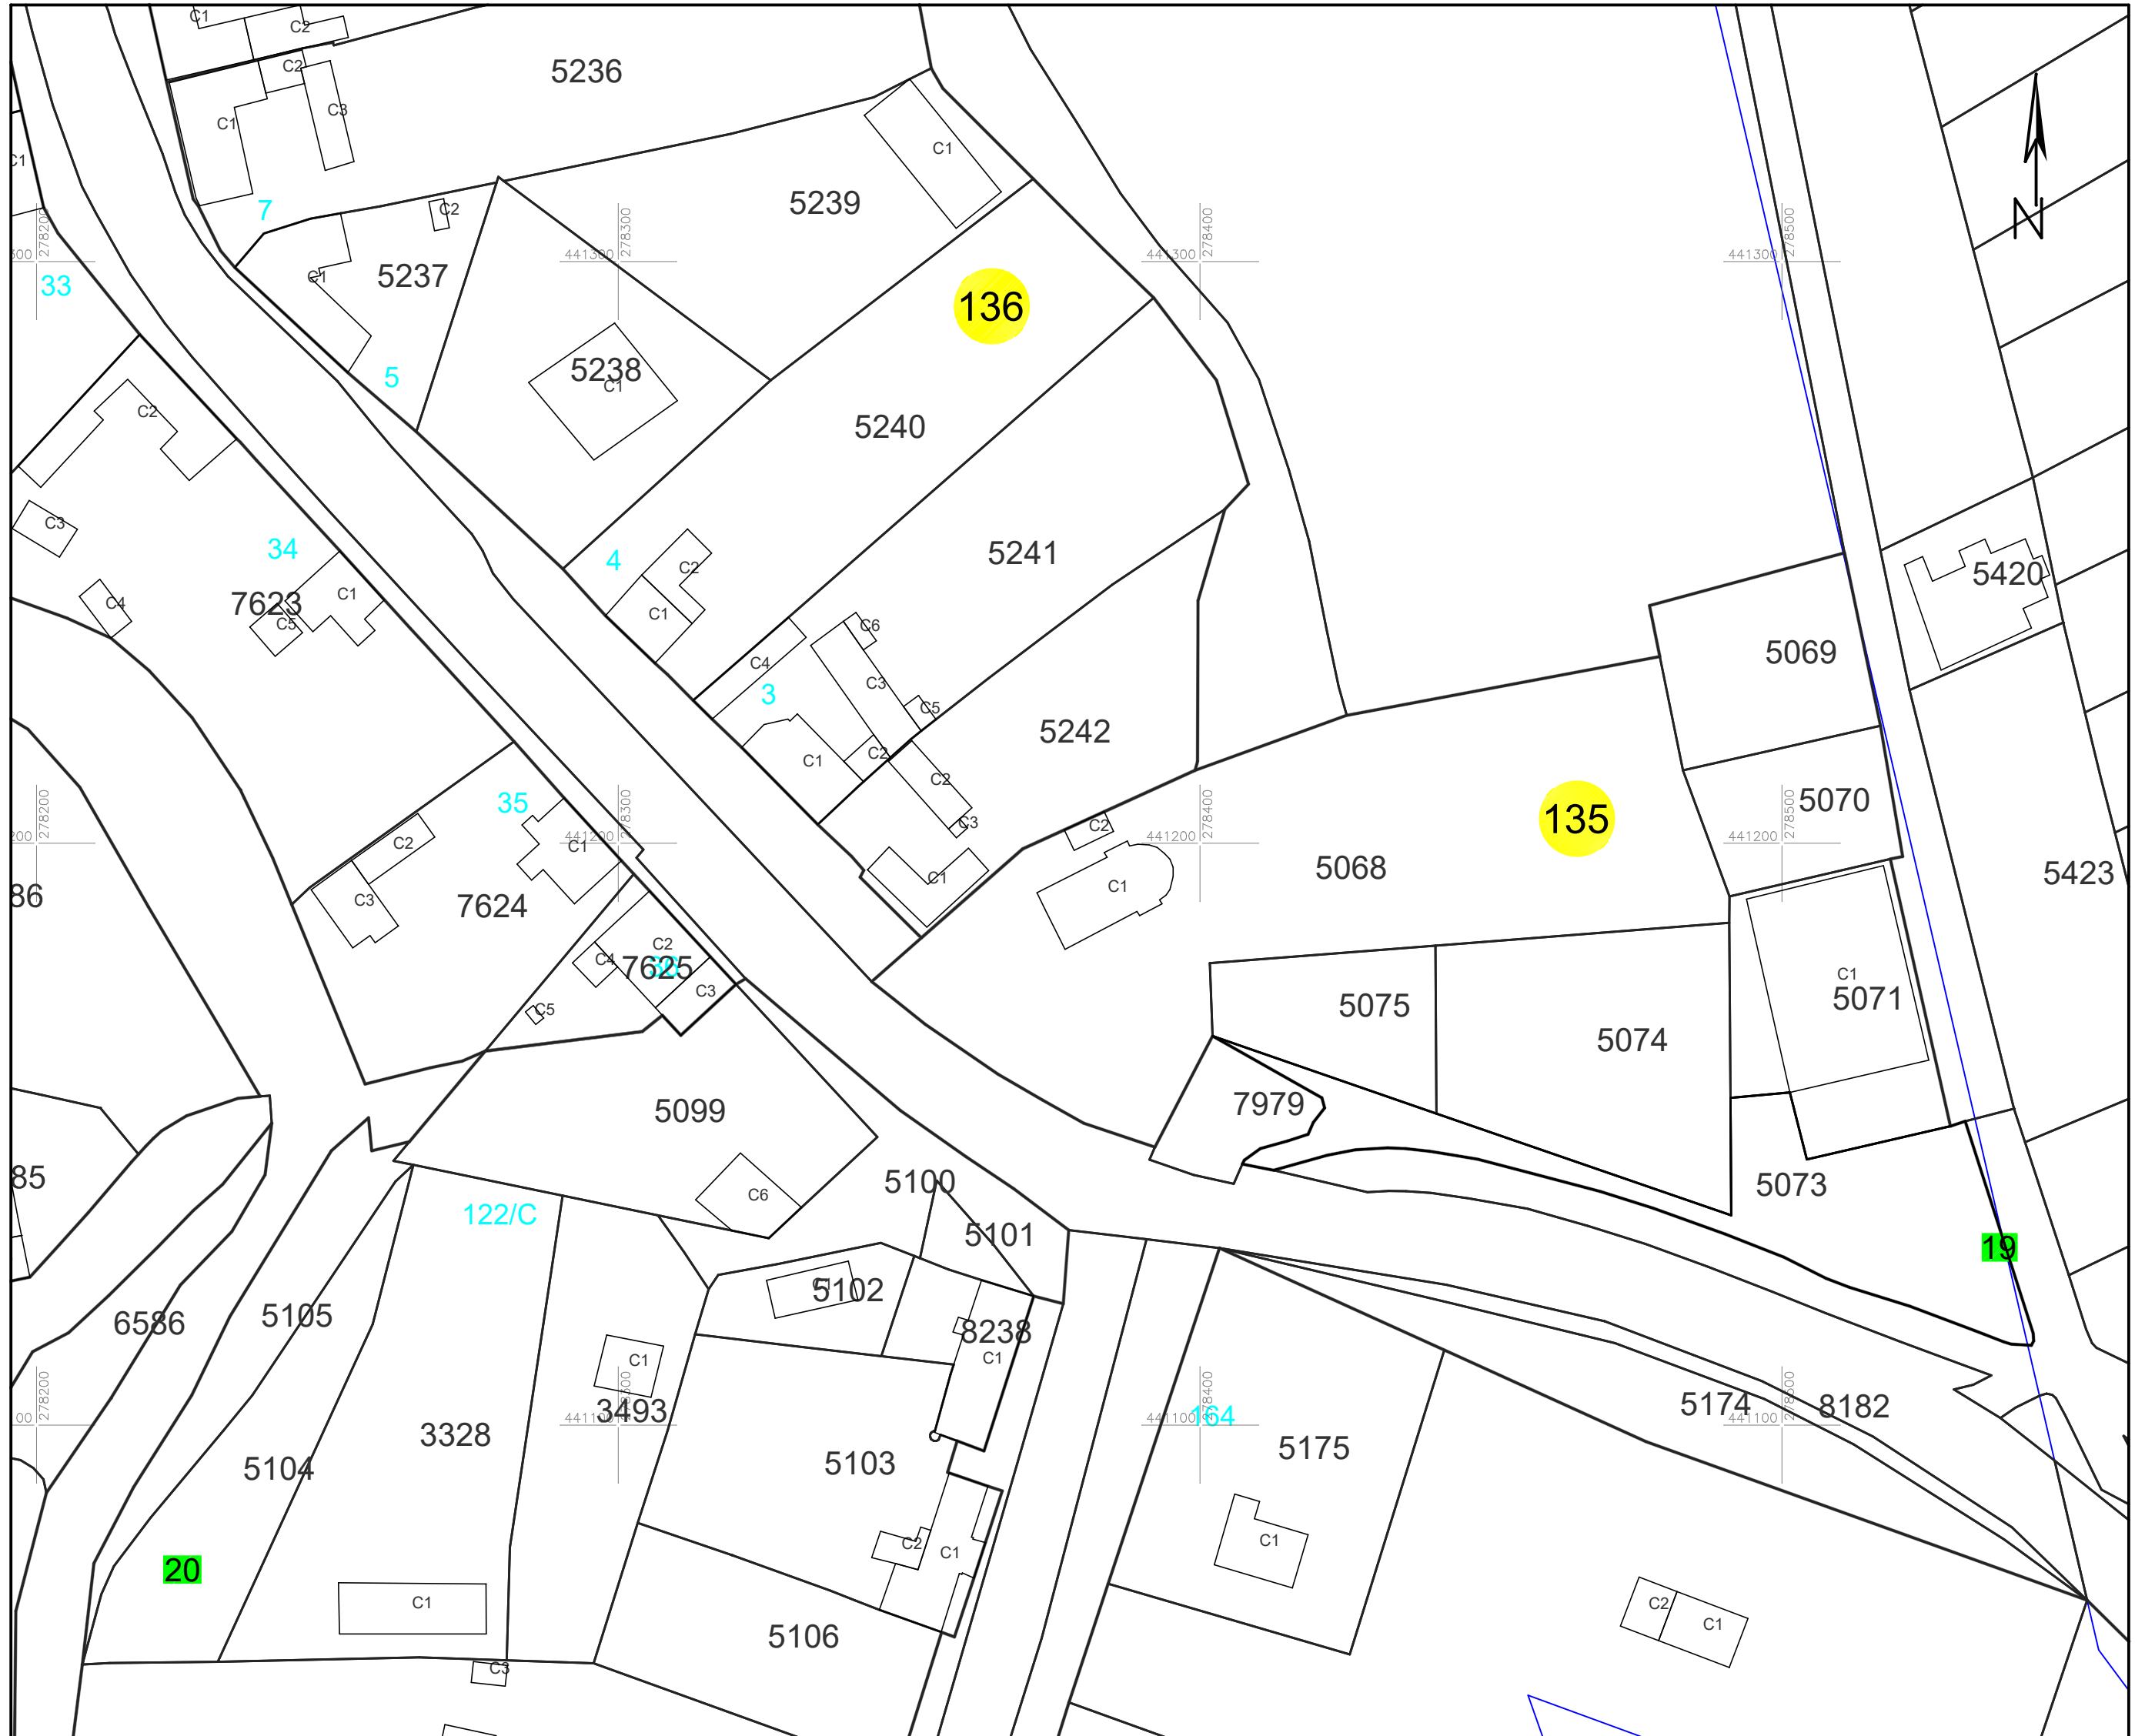

PLAN CADASTRAL

UAT PĂLTINIȘ, jud. Caraș-Severin

Sector cadastral 135, 136

Planșa 8_2
Spre publicare

Scara 1:1000

LEGENDA:

1	ID imobil
26	Număr poștal
STRADA 1	Denumire arteră
Râul Timiș	Hidrografie
71	Număr sector cadastral
23	Număr tarla/cvartal
— (red)	Limită UAT
— (black)	Limită sector cadastral
— (blue)	Limită intravilan
— (grey)	Limită tarla/cvartal
— (black)	Limită imobil
— (black)	Limită construcție cu caracter permanent