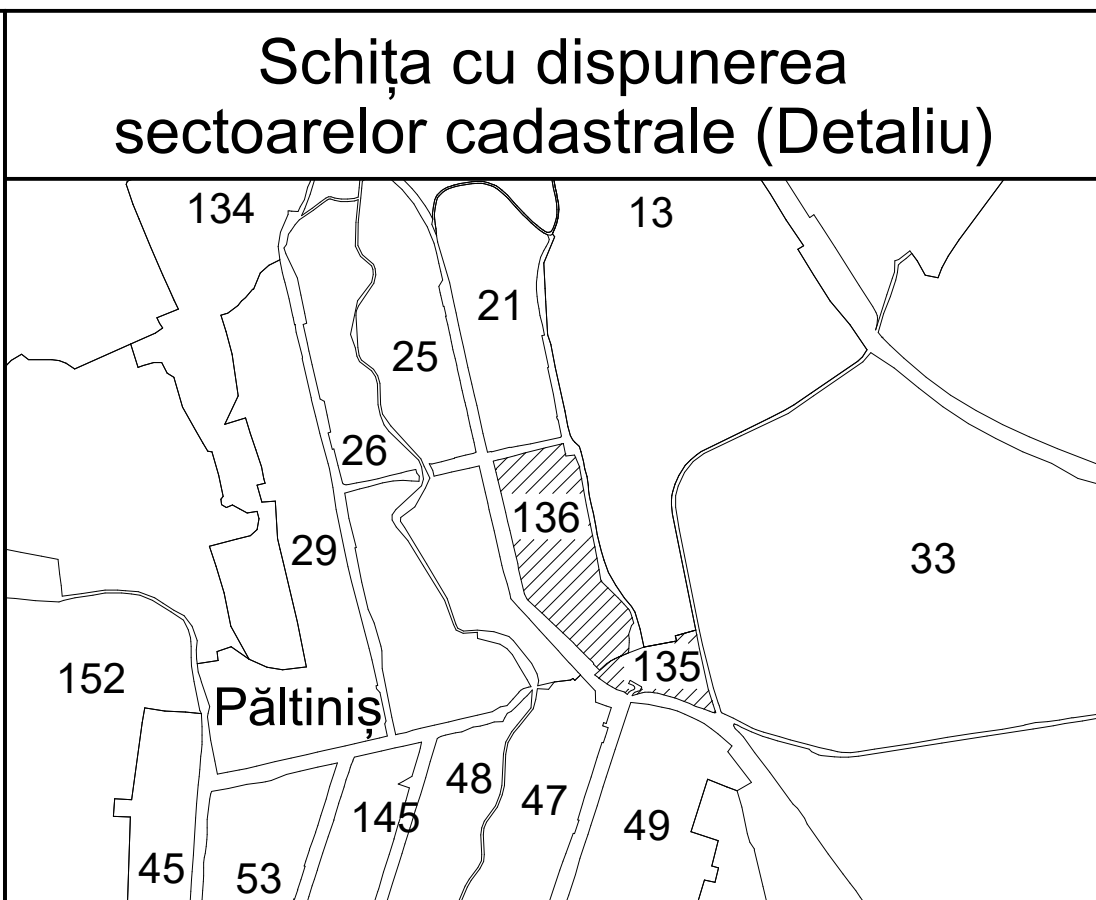

PLAN CADASTRAL

UAT PĂLTINIȘ, jud. Caraș-Severin

Sector cadastral 135, 136

Planșa 8_2
Spre publicare

Scara 1:1000

LEGENDA:

1	ID imobil
26	Număr poștal
STRADA 1	Denumire arteră
Râul Timiș	Hidrografie
71	Număr sector cadastral
23	Număr tarla/cvartal
— (red)	Limită UAT
— (black)	Limită sector cadastral
— (blue)	Limită intravilan
— (grey)	Limită tarla/cvartal
— (black)	Limită imobil
— (black)	Limită construcție cu caracter permanent