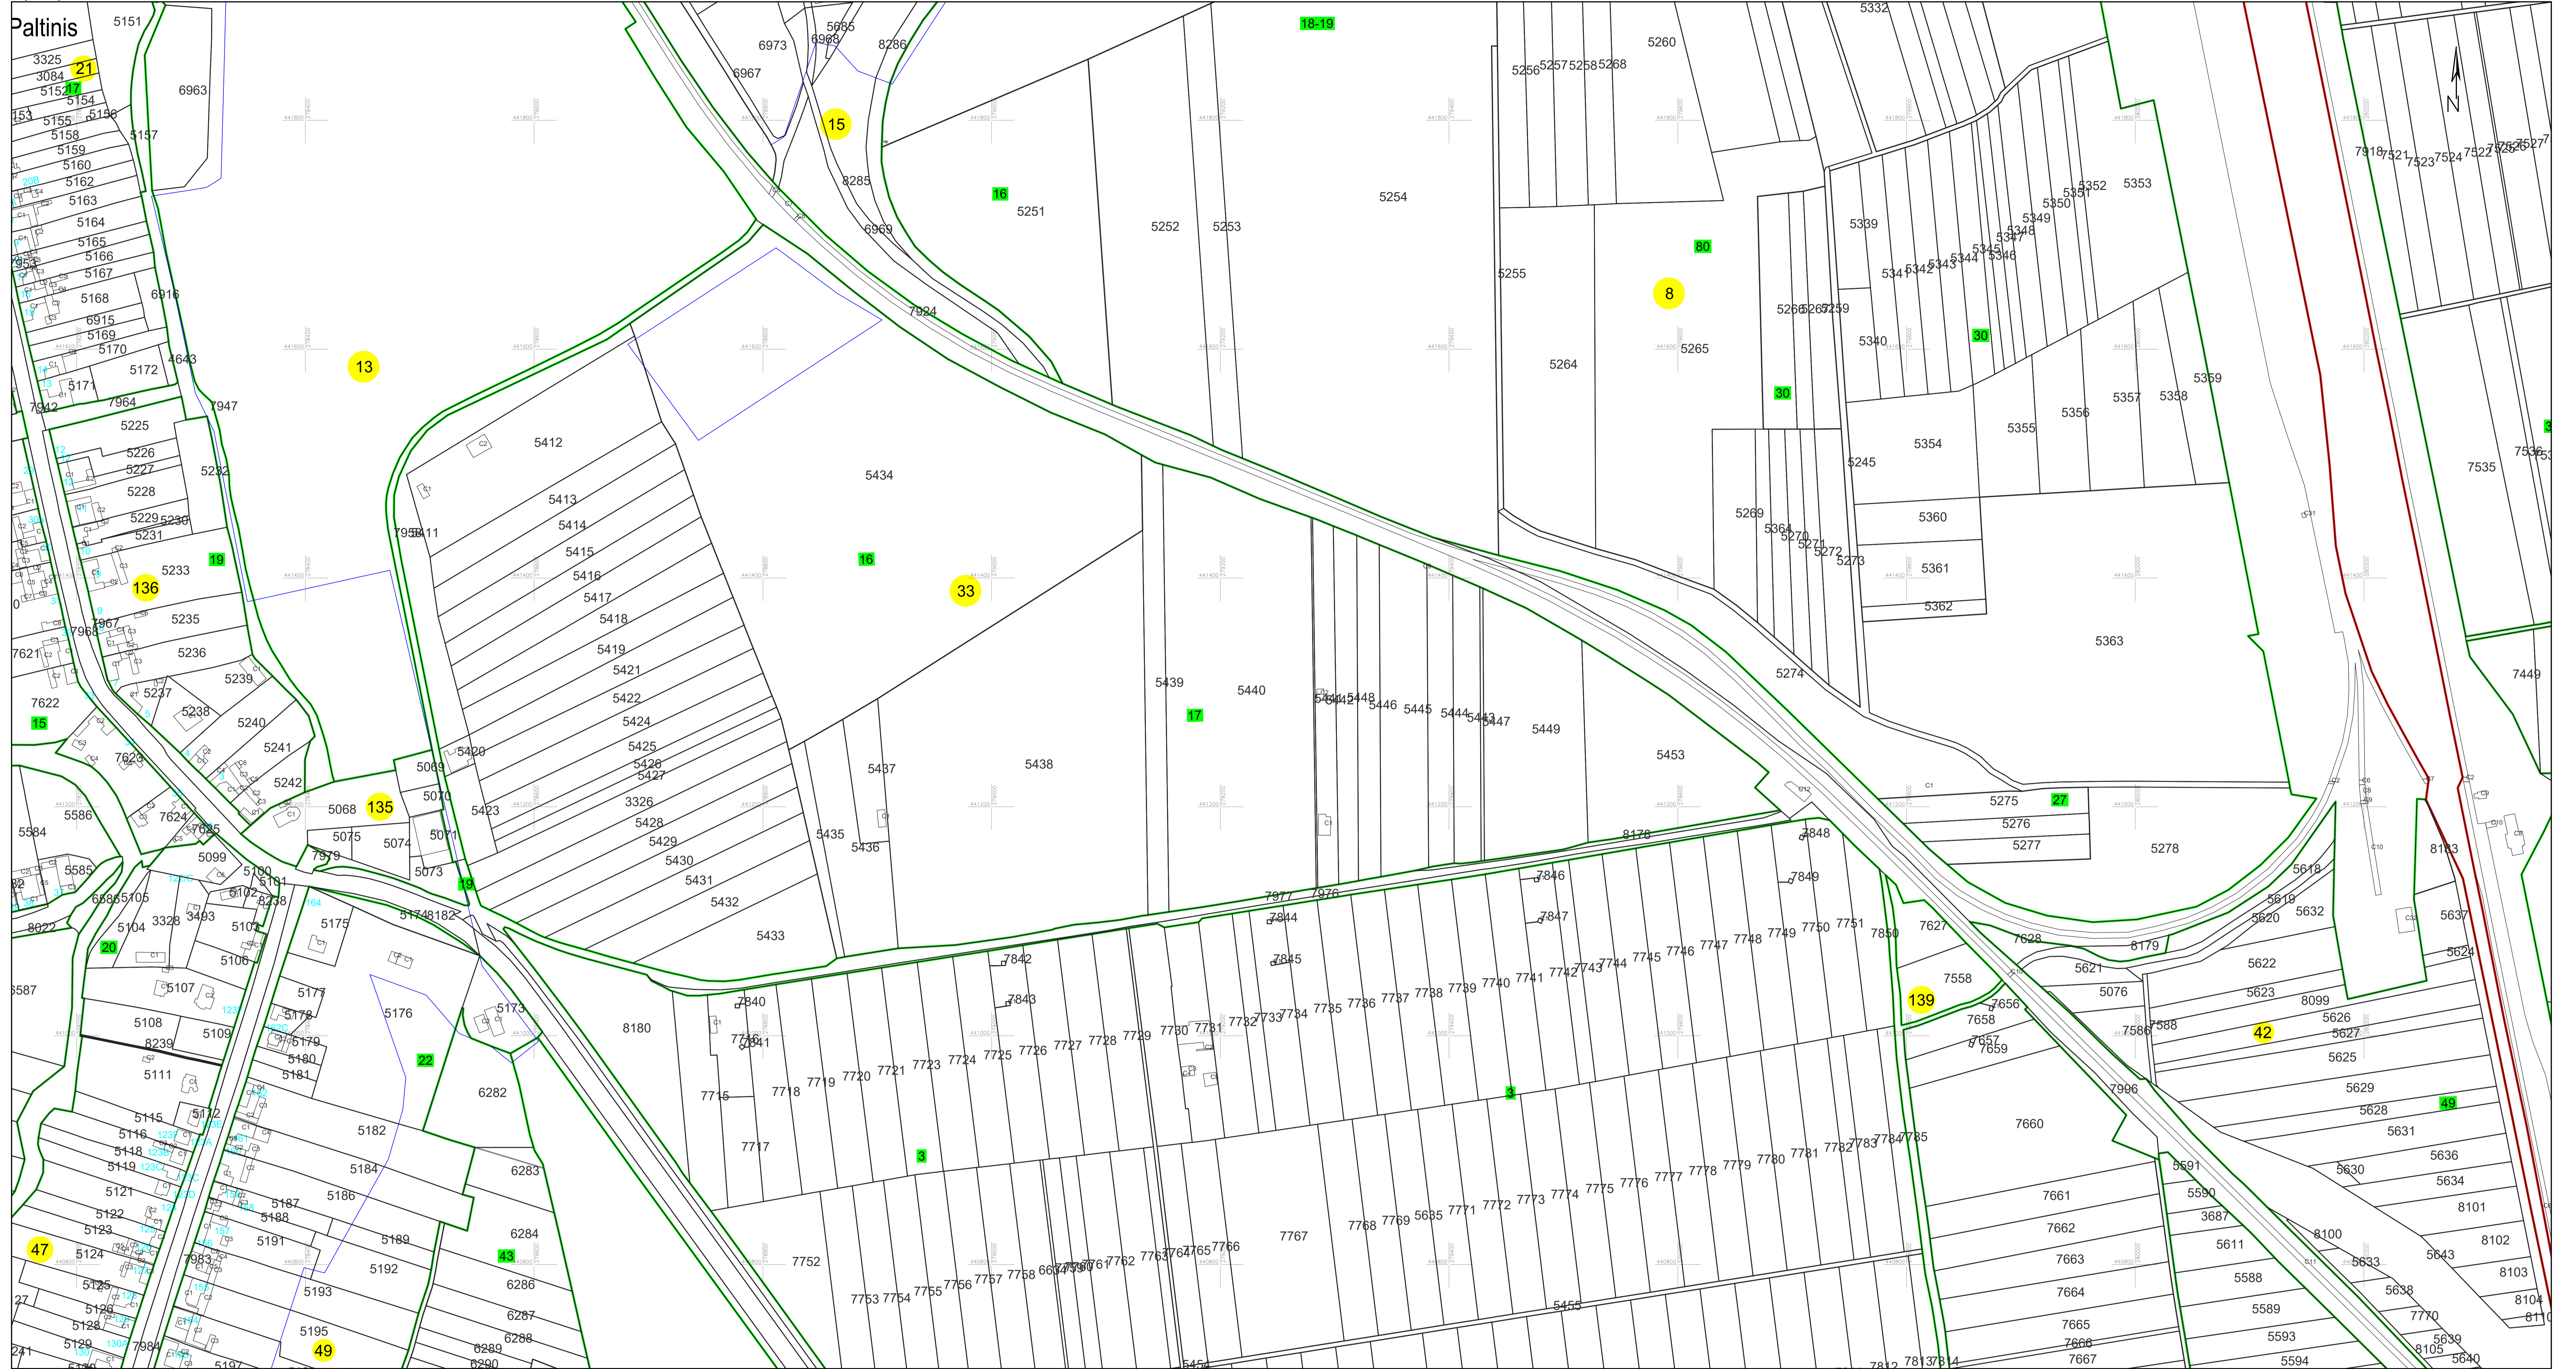

PLAN CADASTRAL
 UAT PĂLTINIȘ, jud. Caraș-Severin
 Sectoare cadastrale 8, 13, 15, 33
 Scara 1:2000

Planșa 89_2
 Spre publicare

LEGENDA:

1	ID imobil
26	Număr poștal
STRADA 1	Denumire arteră
	Hidrografie
	Număr sector cadastral
	Număr tarla/cvartal
	Limită UAT
	Limită sector cadastral
	Limită intravilan
	Limită tarla/cvartal
	Limită imobil
	Limită construcție cu caracter permanent