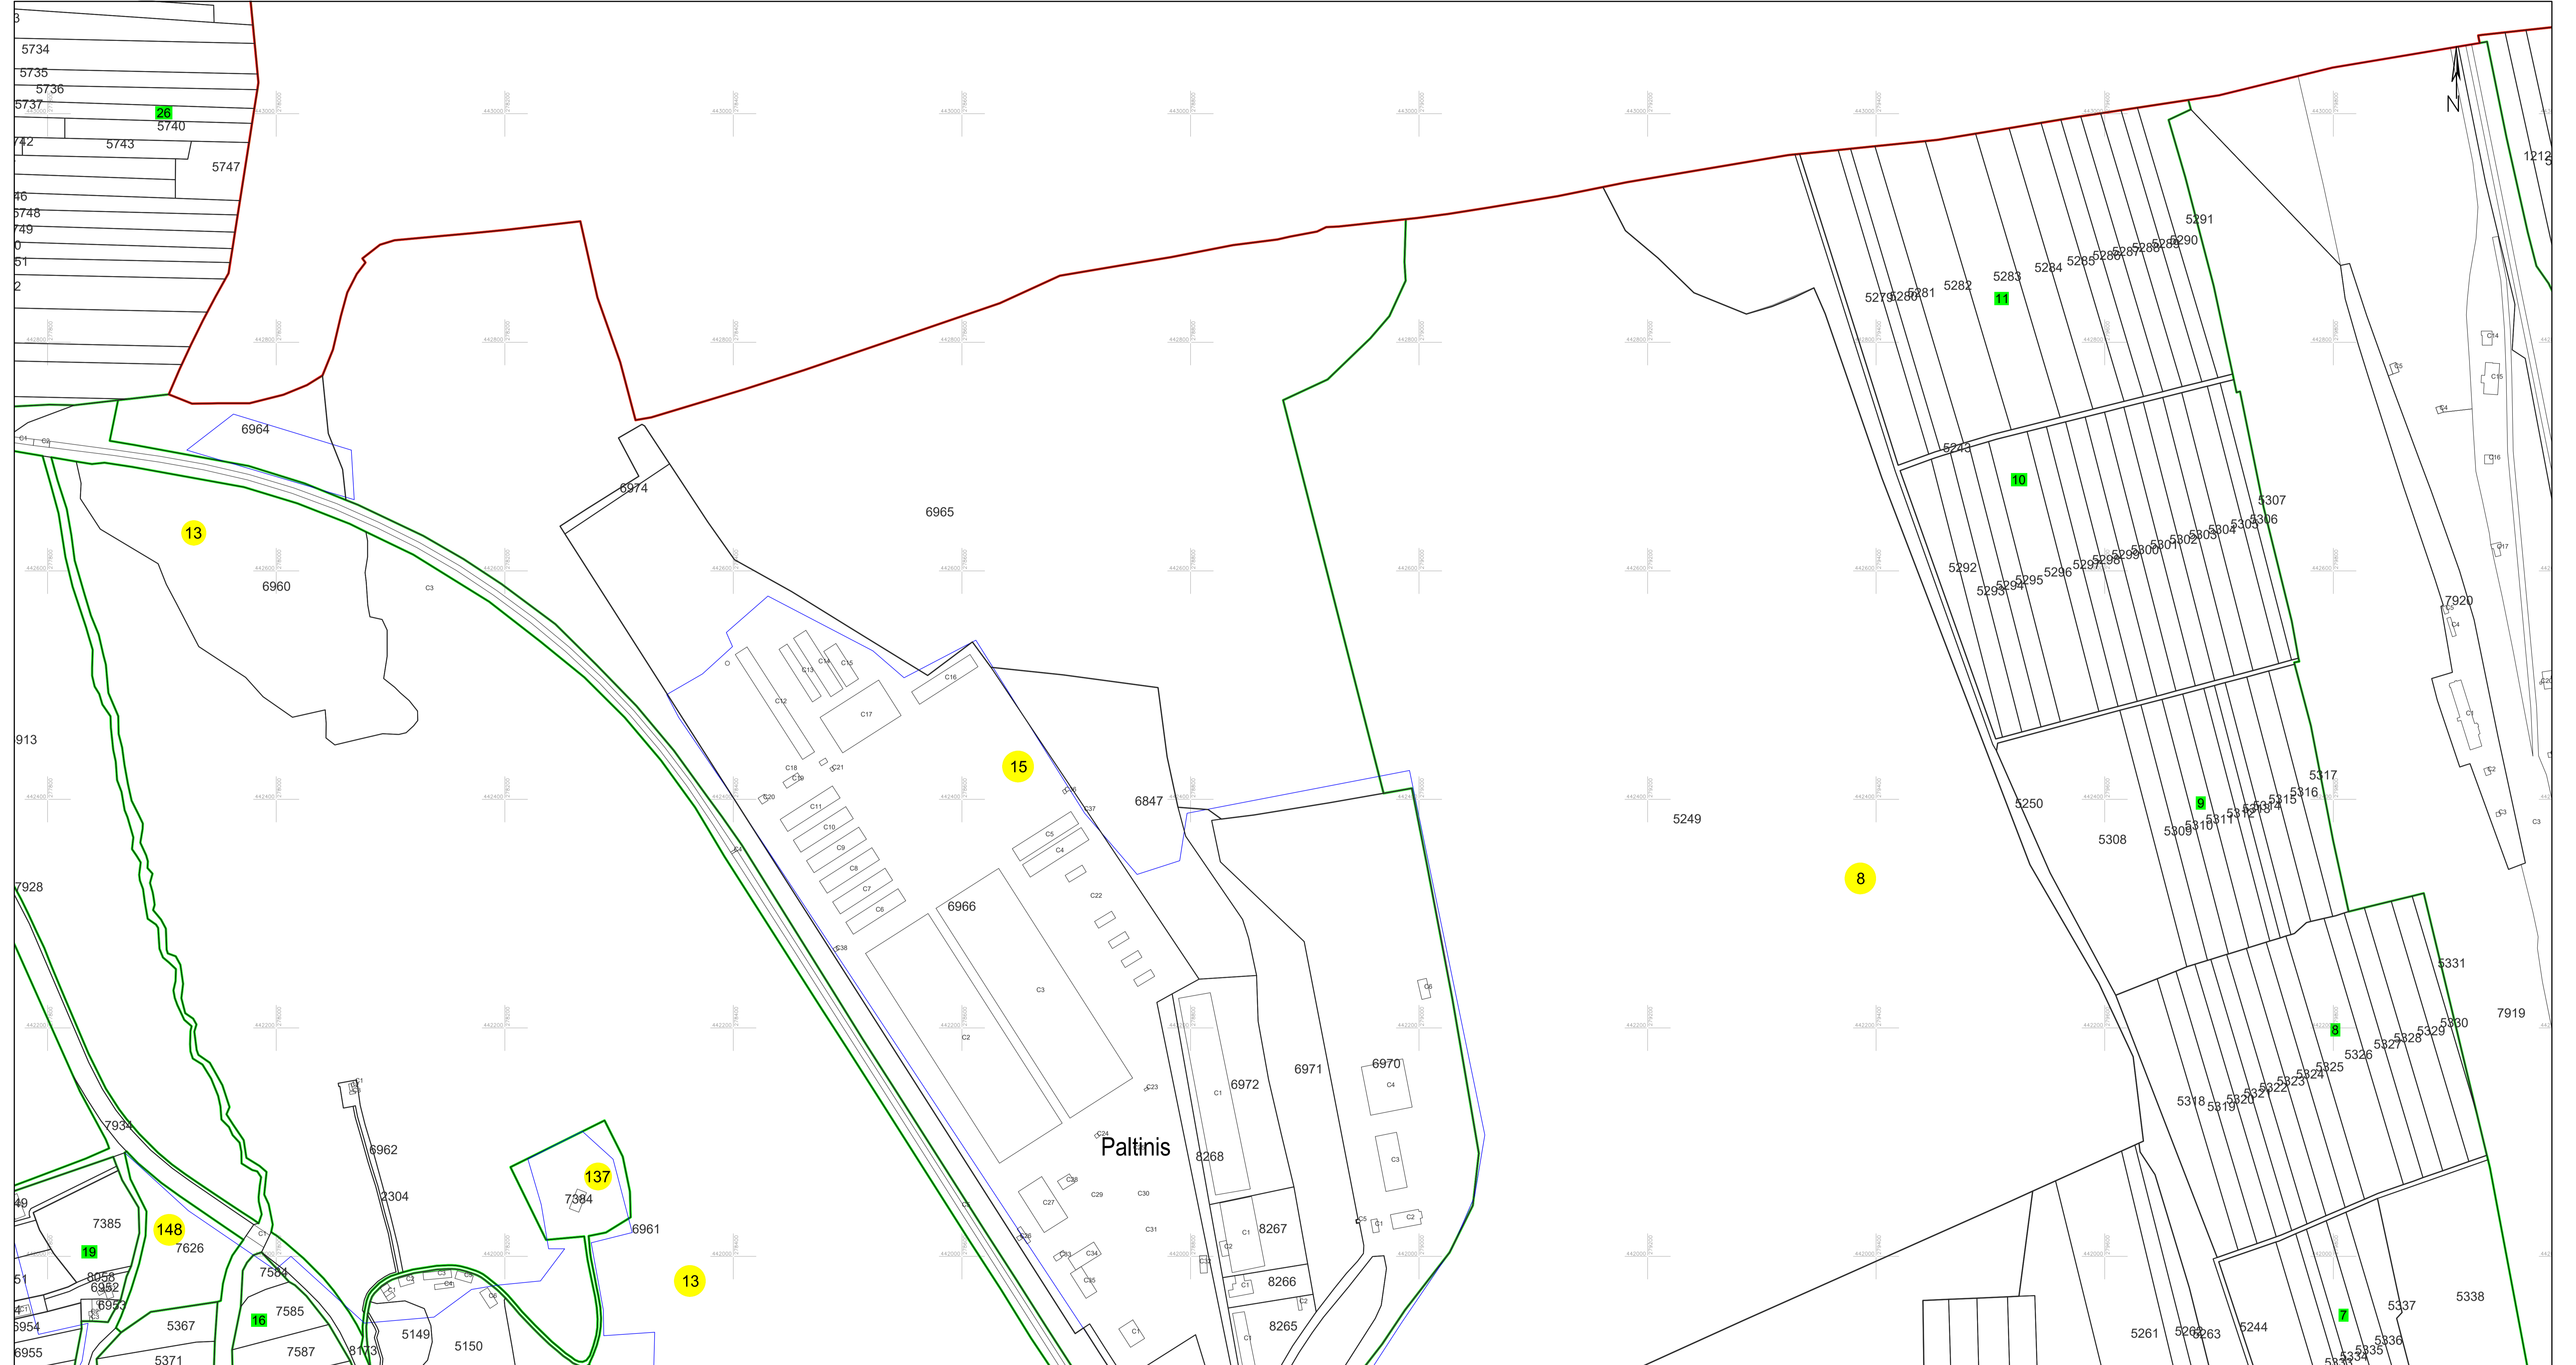

PLAN CADASTRAL
 UAT PĂLTINIȘ, jud. Caraș-Severin
 Sector cadastral 8, 13, 15, 137
 Scara 1:2000

Planșa 89_1
 Spre publicare

LEGENDA:

1	ID imobil
26	Număr poștal
STRADA 1	Denumire arteră
Raul Timiș	Hidrografie
71	Număr sector cadastral
23	Număr tarla/cvartal
(Red line)	Limită UAT
(Blue line)	Limită sector cadastral
(Blue dashed line)	Limită intravilan
(Black dashed line)	Limită tarla/cvartal
(Thin black line)	Limită imobil
(Thick black line)	Limită construcție cu caracter permanent