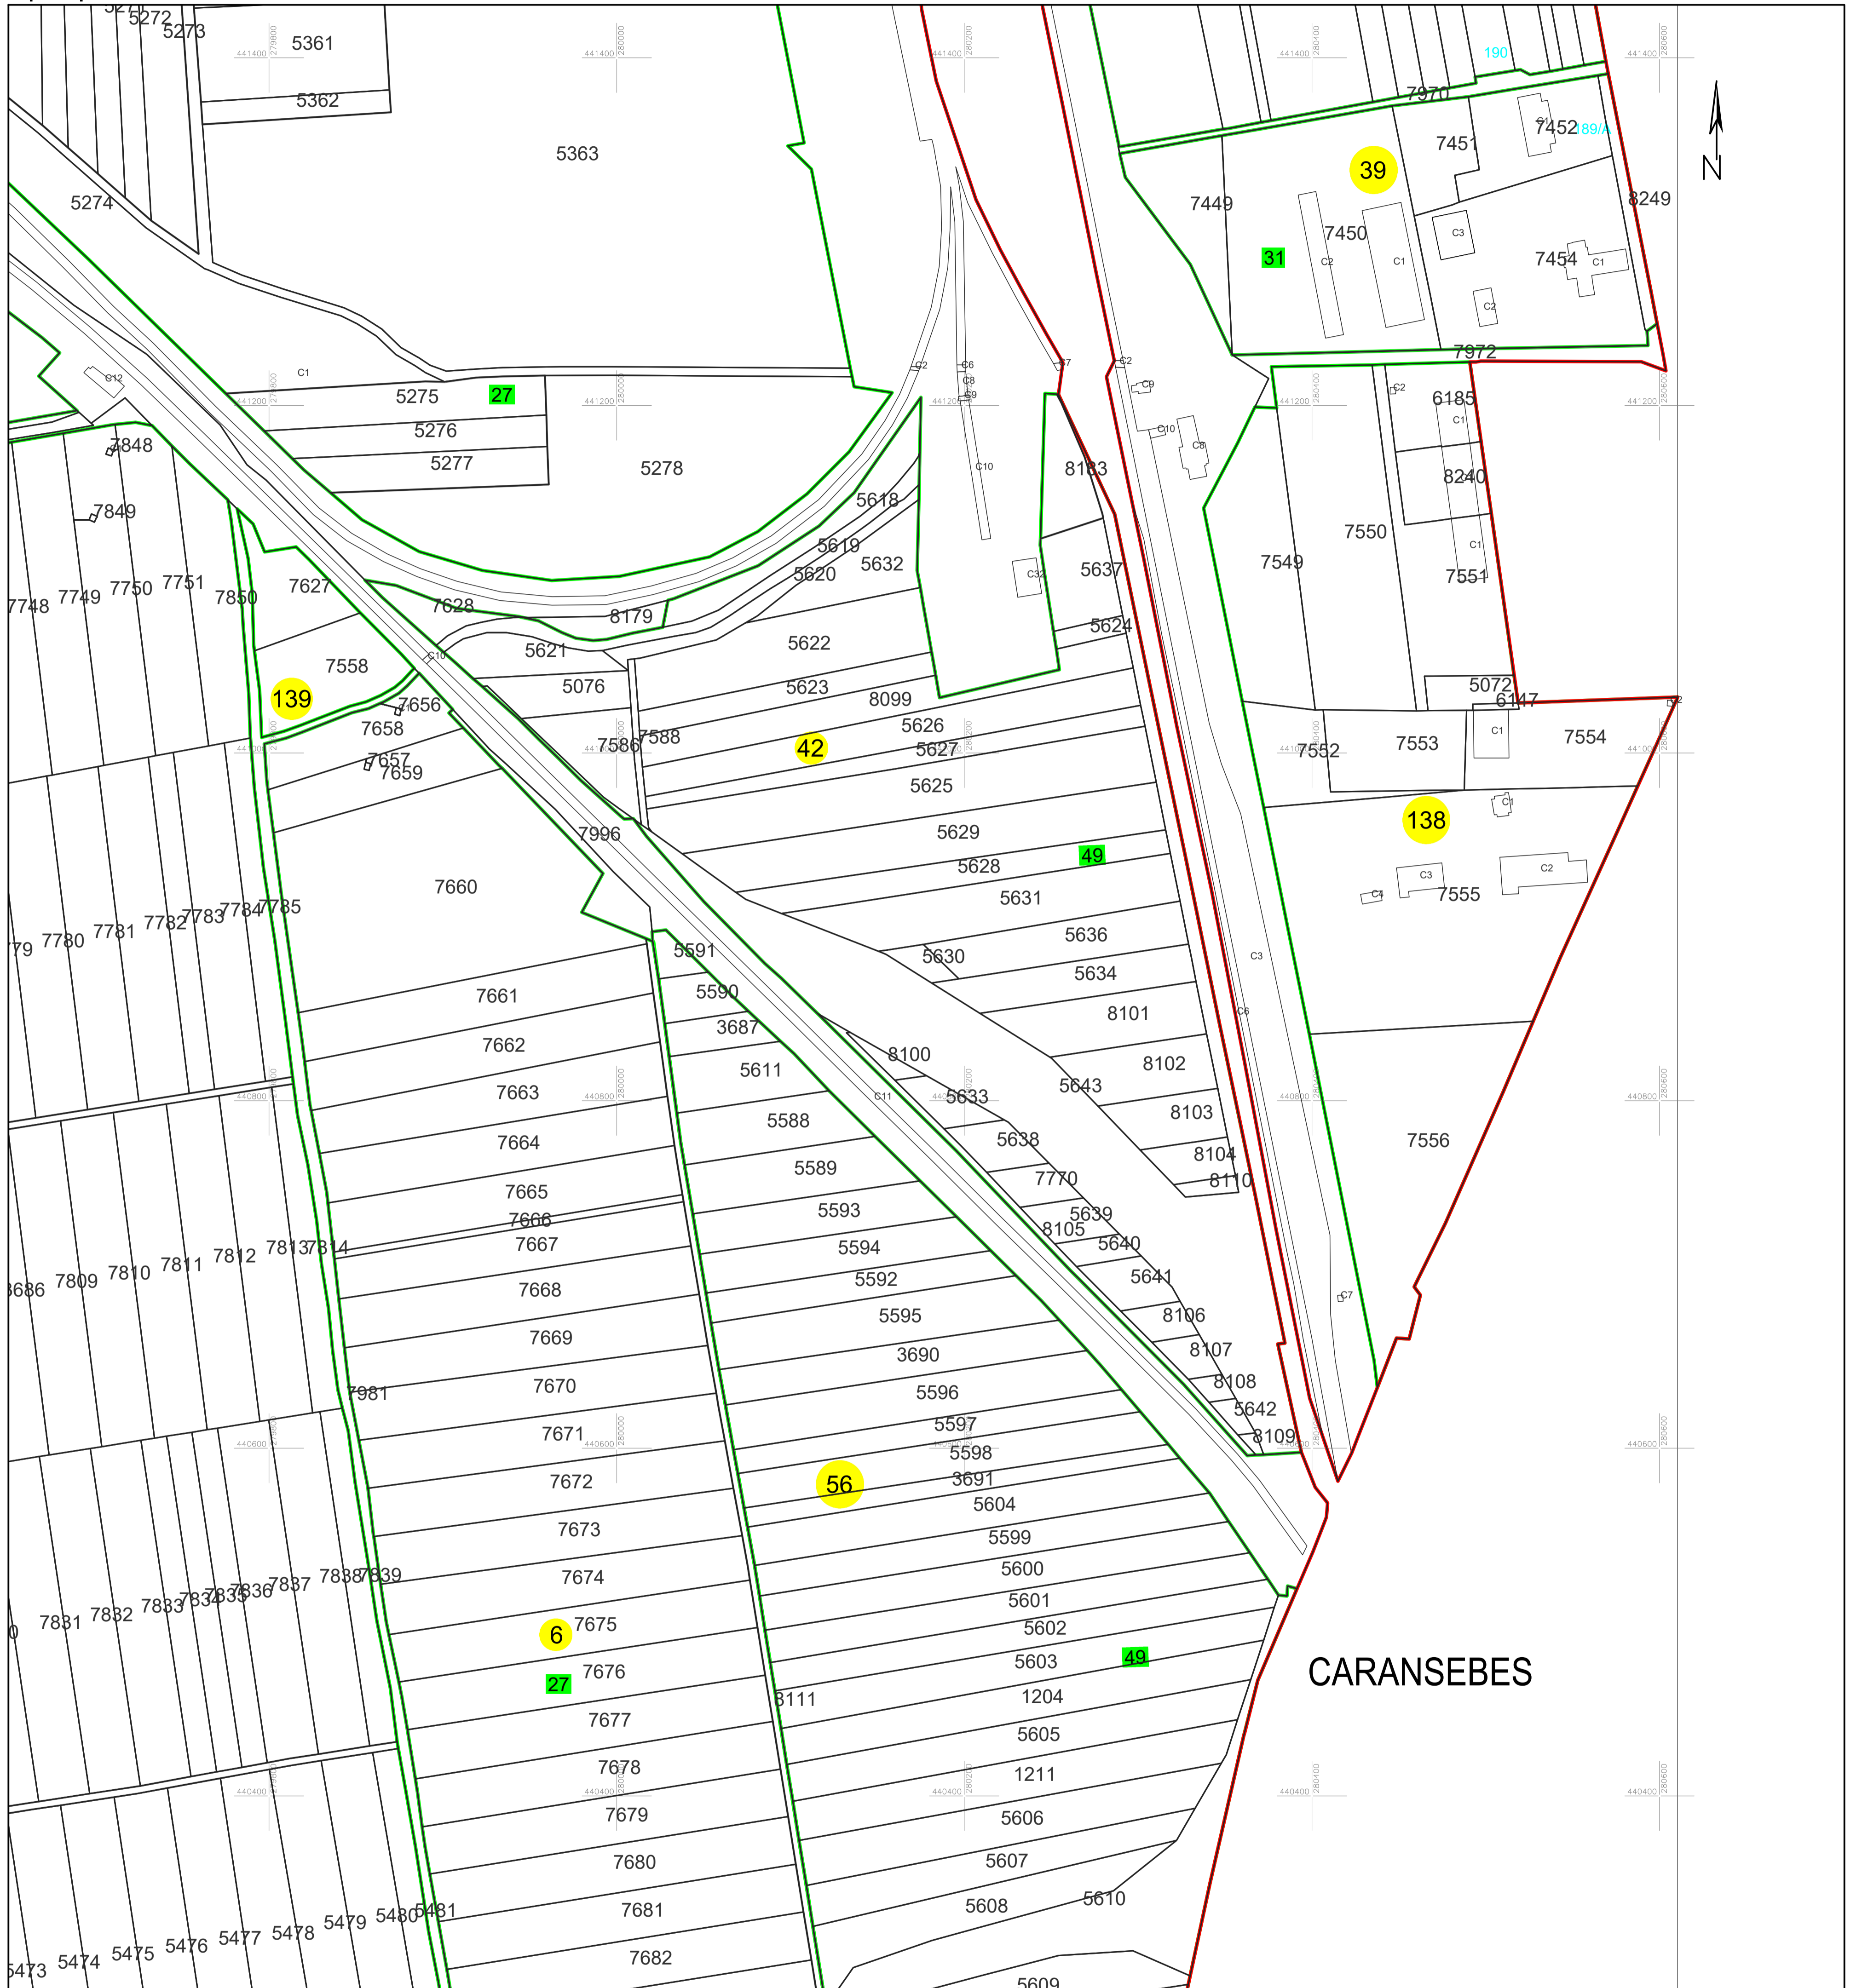

PLAN CADASTRAL

UAT PĂLTINIȘ, jud. Caraș-Severin

Sector cadastral 6, 42, 56, 138, 139

Scara 1:2000

Planșa 87_1
Spre publicare

LEGENDA:

- 1 ID imobil
- 26 Număr poștal
- STRADA 1 Denumire arteră
- Răul Timiș Hidrografie
- 71 Număr sector cadastral
- 23 Număr tarla/cvartal
- Limită UAT
- Limită sector cadastral
- Limită intravilan
- Limită tarla/cvartal
- Limită imobil
- Limită construcție definitivă

Schița cu dispunerea sectoarelor cadastrale (Detaliu)

Schița cu dispunerea planșelor

Data: ianuarie 2025
Semnat electronic de către Cristian COLF
conform mandatului nr. KMRE 354 din 23.07.2021