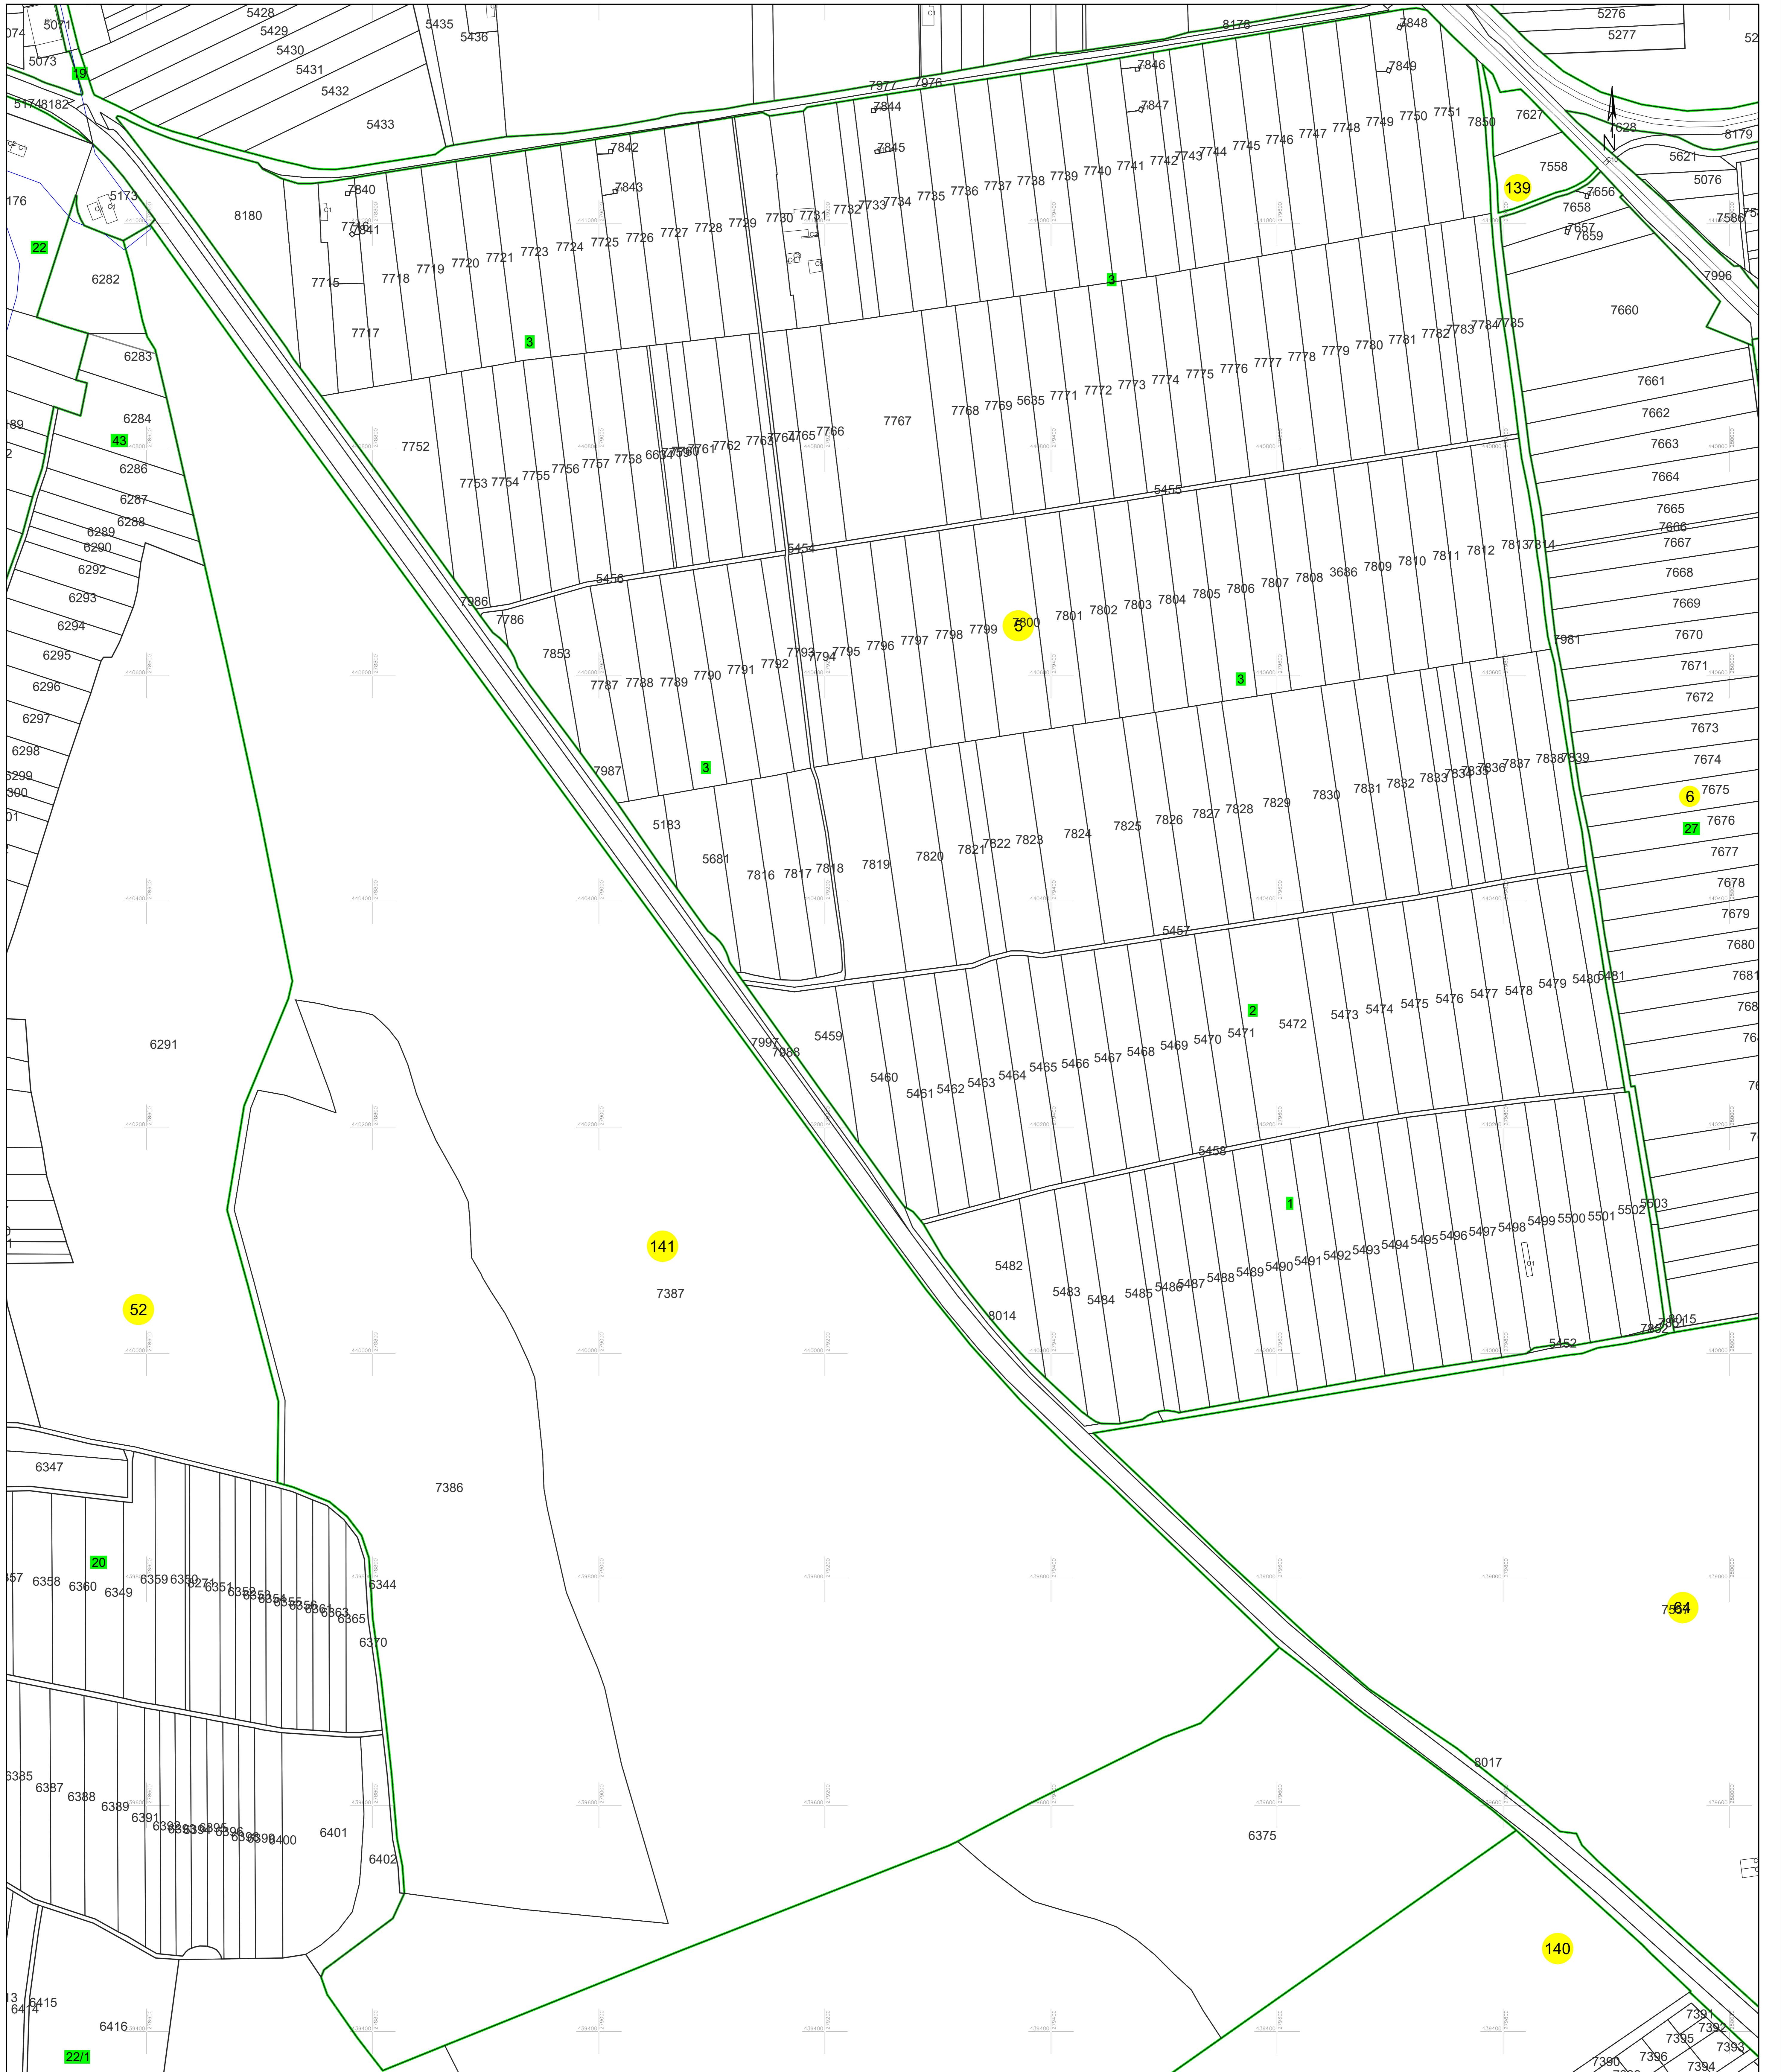

PLAN CADASTRAL
UAT PĂLTINIȘ, jud. Caraș-Severin
Sector cadastral 5, 141
 Scara 1:2000

Planșa 86
 Spre publicare

LEGENDA:

1	ID imobil
26	Număr poștal
STRADA 1	Denumire arteră
Raul Timiș	Hidrografie
71	Număr sector cadastral
23	Număr tarla/cvartal
— (thick green)	Limită UAT
— (thin green)	Limită sector cadastral
— (blue)	Limită intravilan
— (grey)	Limită tarla/cvartal
— (black)	Limită imobil
— (dashed)	Limită construcție definitivă